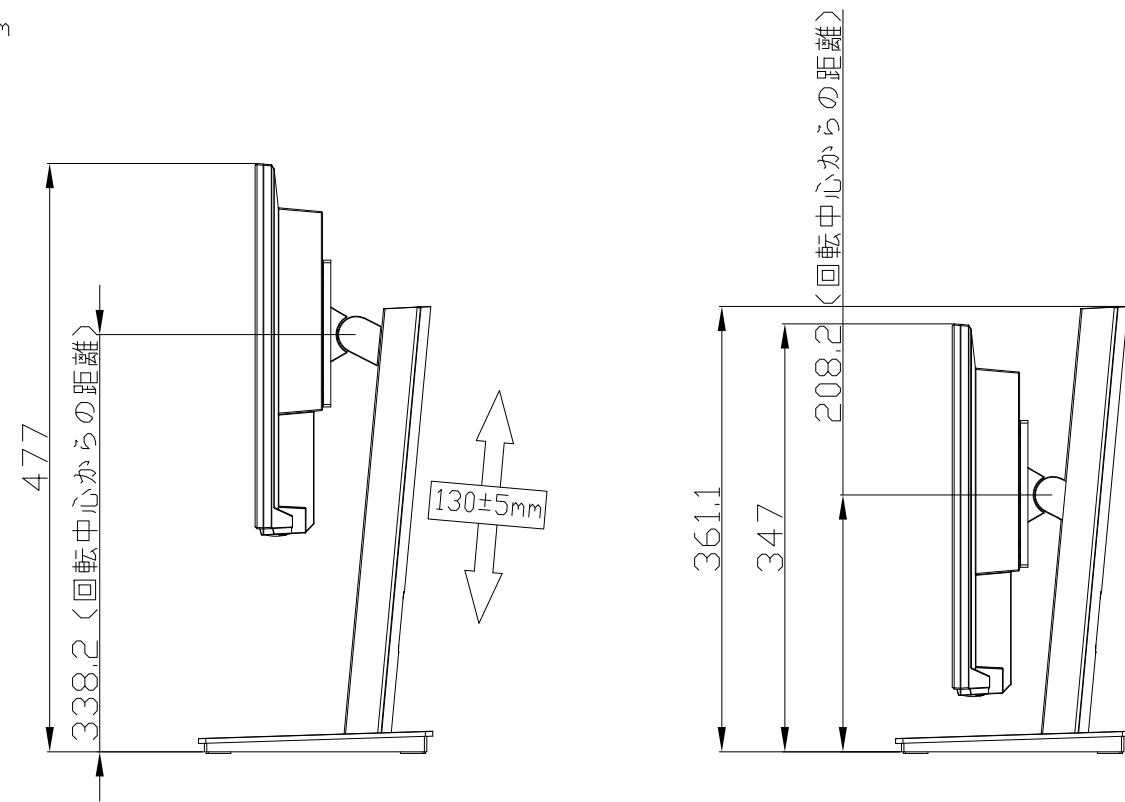

LCD-DF221EDB-F/LCD-DF221EDW-F

UNIT:mm

<注記>

- 1.)指示なき寸法公差は±2.0以下とする。
- 2.)中心線にActive Areaの中心を示す。
- 3.)指示なき寸法は中心線に対して対称とする。
- 4.)本図は参考資料に付予告無く変更する事がある。

LCD-DF221EDB-F/LCD-DF221EDW-F

UNIT:mm

HEIGHT ADJUSTMENT VIEW

TILT VIEW

Pivot view

SWIVEL VIEW