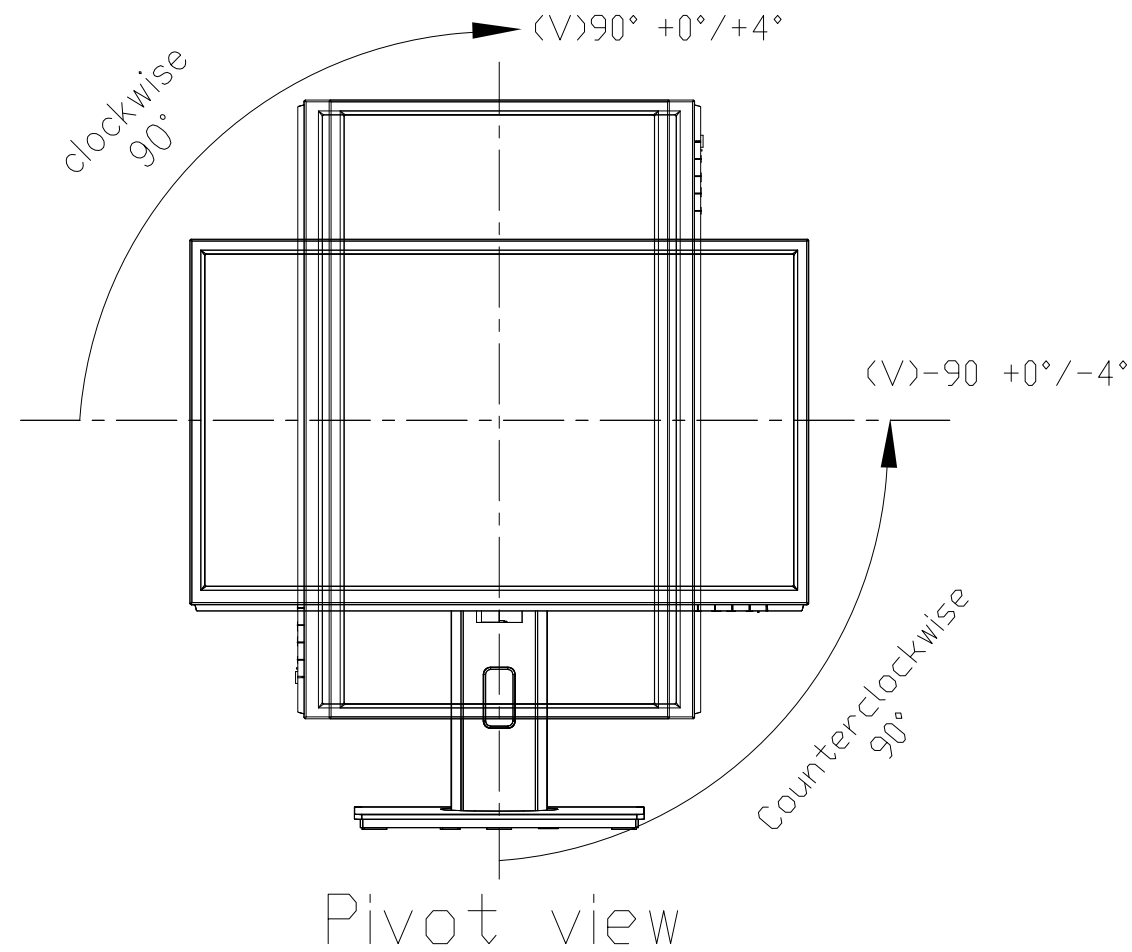

LCD-DF221EDB-F/LCD-DF221EDW-F

UNIT:mm

<注記>

- 1.)指示なき寸法公差は±2.0以下とする。
- 2.)中心線にActive Areaの中心を示す。
- 3.)指示なき寸法は中心線に対して対称とする。
- 4.)本図は参考資料に付予告無く変更する事がある。

LCD-DF221EDB-F/LCD-DF221EDW-F

UNIT:mm

HEIGHT ADJUSTMENT VIEW

TILT VIEW

Pivot view

SWIVEL VIEW