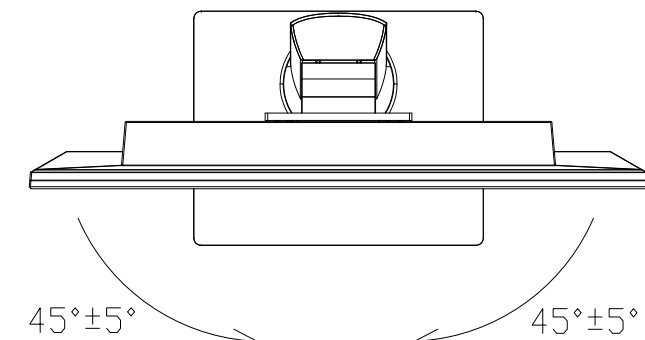

LCD-DF221EDB-F/LCD-DF221EDW-F

UNIT:mm

<注記>

- 1.)指示なき寸法公差は±2.0以下とする。
- 2.)中心線にActive Areaの中心を示す。
- 3.)指示なき寸法は中心線に対して対称とする。
- 4.)本図は参考資料に付予告無く変更する事がある。

LCD-DF221EDB-F/LCD-DF221EDW-F

UNIT:mm

HEIGHT ADJUSTMENT VIEW

TILT VIEW

Pivot view

SWIVEL VIEW