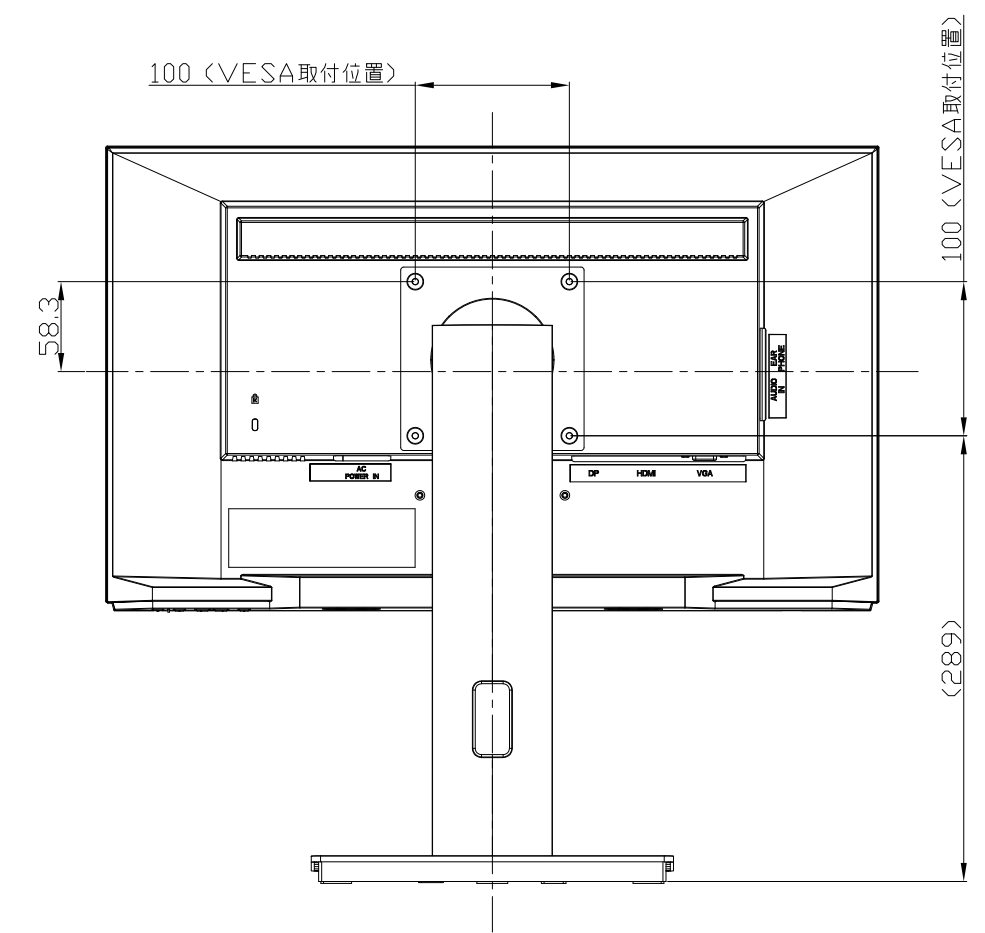

LCD-DF221EDB-F/LCD-DF221EDW-F

UNIT:mm

<注記>

- 1.)指示なき寸法公差は±2.0以下とする。
- 2.)中心線にActive Areaの中心を示す。
- 3.)指示なき寸法は中心線に対して対称とする。
- 4.)本図は参考資料に付予告無く変更する事がある。

LCD-DF221EDB-F/LCD-DF221EDW-F

UNIT:mm

HEIGHT ADJUSTMENT VIEW

TILT VIEW

Pivot view

SWIVEL VIEW