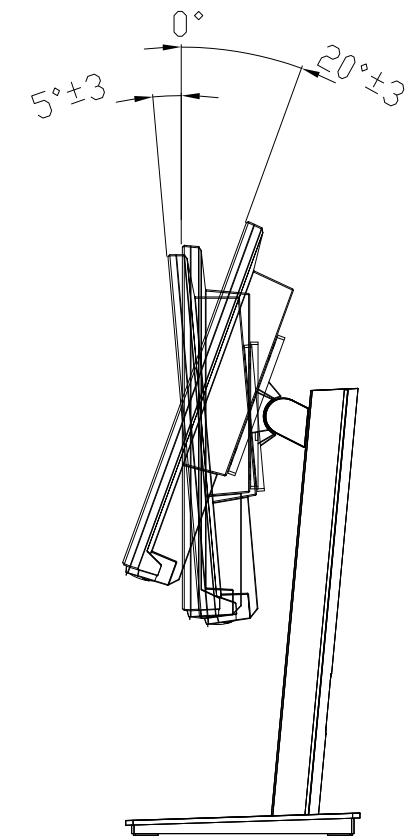

LCD-DF221EDB-F/LCD-DF221EDW-F

UNIT:mm

<注記>

- 1.)指示なき寸法公差は±2.0以下とする。
- 2.)中心線にActive Areaの中心を示す。
- 3.)指示なき寸法は中心線に対して対称とする。
- 4.)本図は参考資料に付予告無く変更する事がある。

LCD-DF221EDB-F/LCD-DF221EDW-F

UNIT:mm

HEIGHT ADJUSTMENT VIEW

TILT VIEW

Pivot view

SWIVEL VIEW