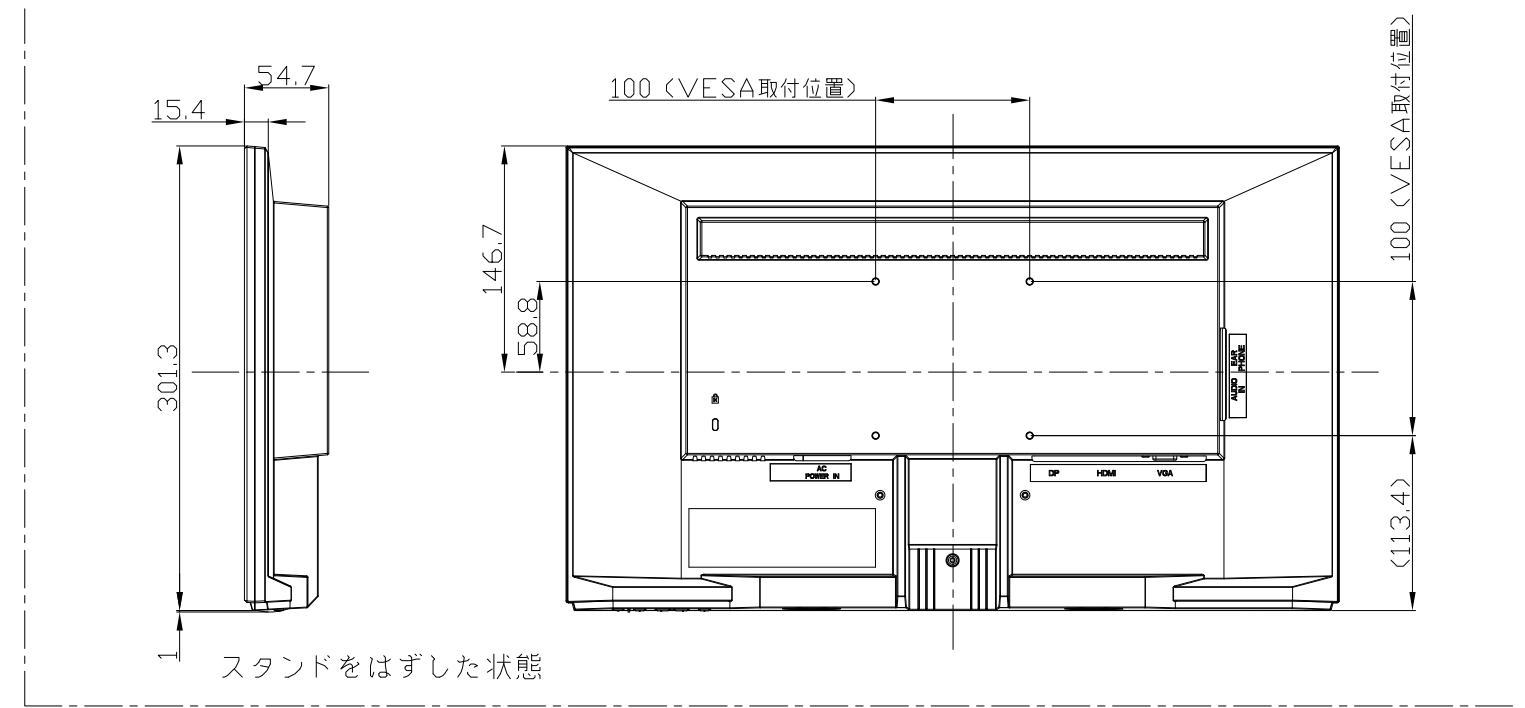

LCD-DF221EDB-F/LCD-DF221EDW-F

UNIT:mm

<注記>

- 1.)指示なき寸法公差は±2.0以下とする。
- 2.)中心線にActive Areaの中心を示す。
- 3.)指示なき寸法は中心線に対して対称とする。
- 4.)本図は参考資料に付予告無く変更する事がある。

LCD-DF221EDB-F/LCD-DF221EDW-F

UNIT:mm

HEIGHT ADJUSTMENT VIEW

TILT VIEW

Pivot view

SWIVEL VIEW