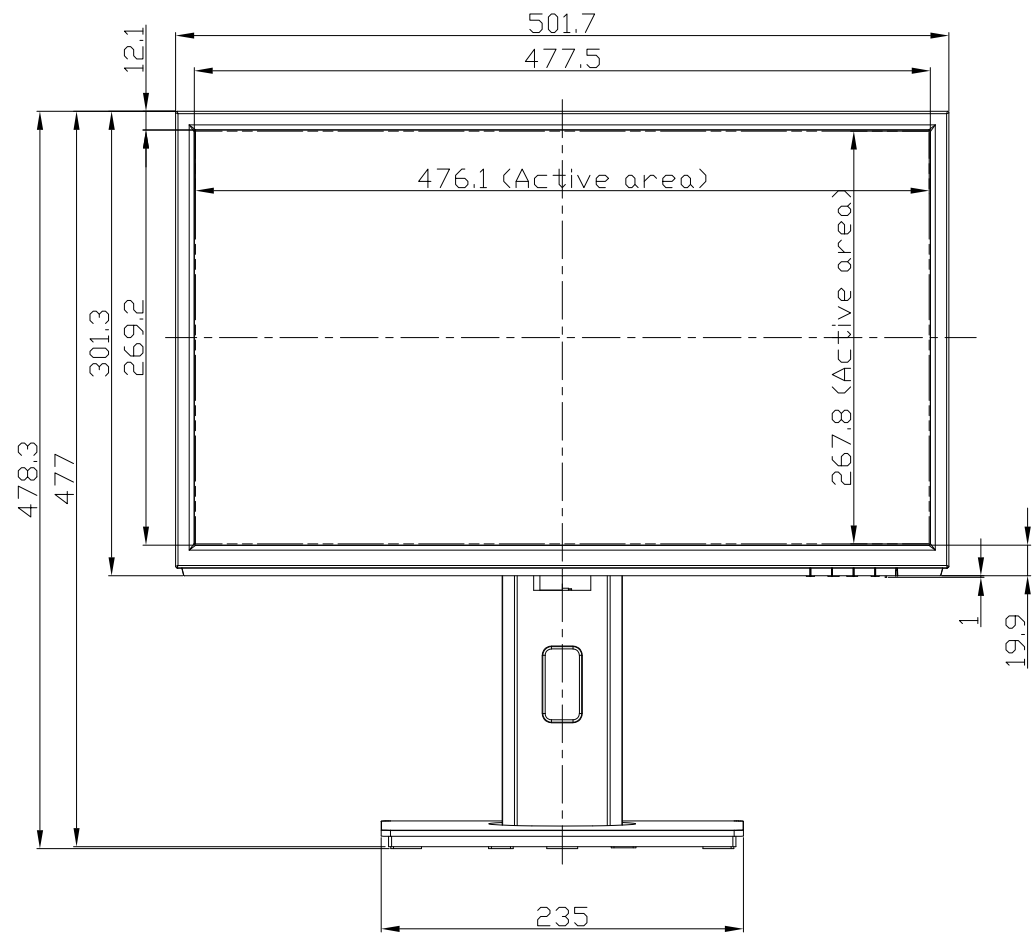

LCD-DF221EDB-F/LCD-DF221EDW-F

UNIT:mm

<注記>

- 1.)指示なき寸法公差は±2.0以下とする。
- 2.)中心線にActive Areaの中心を示す。
- 3.)指示なき寸法は中心線に対して対称とする。
- 4.)本図は参考資料に付予告無く変更する事がある。

LCD-DF221EDB-F/LCD-DF221EDW-F

UNIT:mm

HEIGHT ADJUSTMENT VIEW

TILT VIEW

Pivot view

SWIVEL VIEW