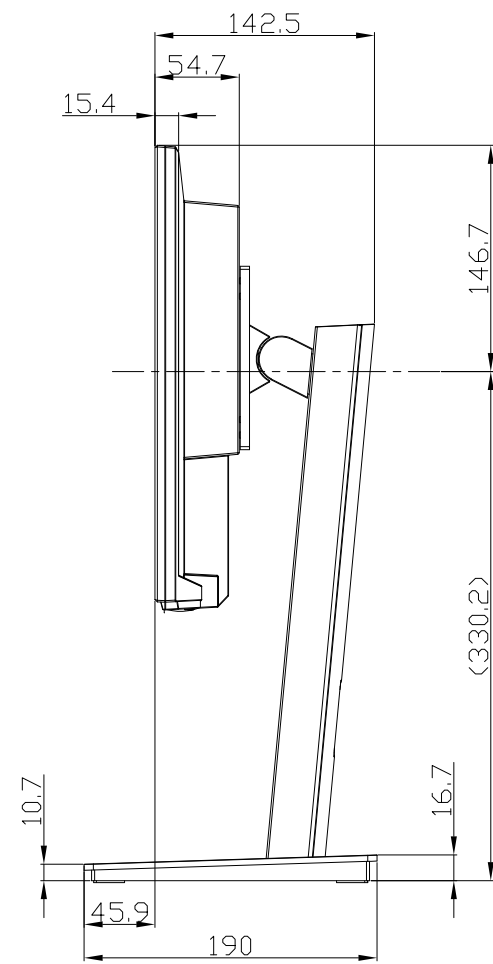

LCD-DF221EDB-F/LCD-DF221EDW-F

UNIT:mm

<注記>

- 1.)指示なき寸法公差は±2.0以下とする。
- 2.)中心線にActive Areaの中心を示す。
- 3.)指示なき寸法は中心線に対して対称とする。
- 4.)本図は参考資料に付予告無く変更する事がある。

LCD-DF221EDB-F/LCD-DF221EDW-F

UNIT:mm

HEIGHT ADJUSTMENT VIEW

TILT VIEW

Pivot view

SWIVEL VIEW