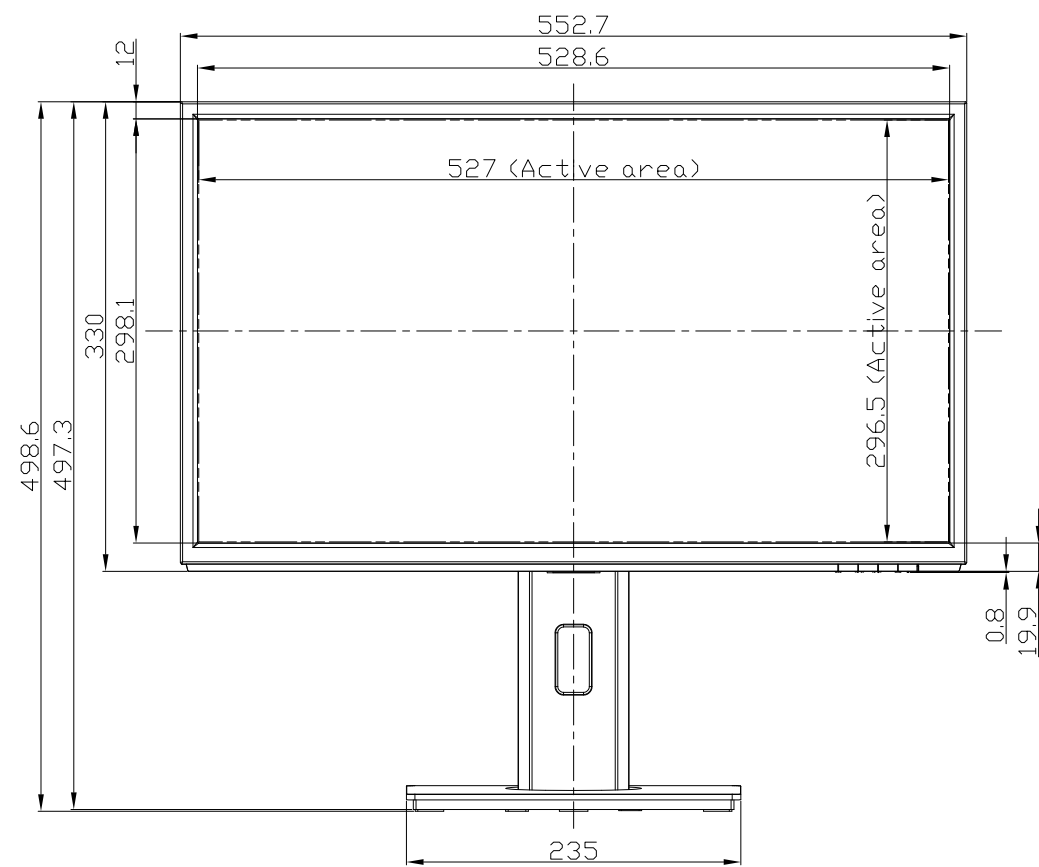

LCD-DF241EDW-F/LCD-DF241EDB-F

UNIT:mm

<注記>

- 1.) 指示なき寸法公差は±2.0以下とする。
- 2.) 中心線にActive Areaの中心を示す。
- 3.) 指示なき寸法は中心線に対して対称とする。
- 4.) 本図は参考資料に付予告無く変更する事がある。

LCD-DF241EDB-F/LCD-DF241EDW-F  
UNIT:mm

HEIGHT ADJUSTMENT VIEW

TILT VIEW