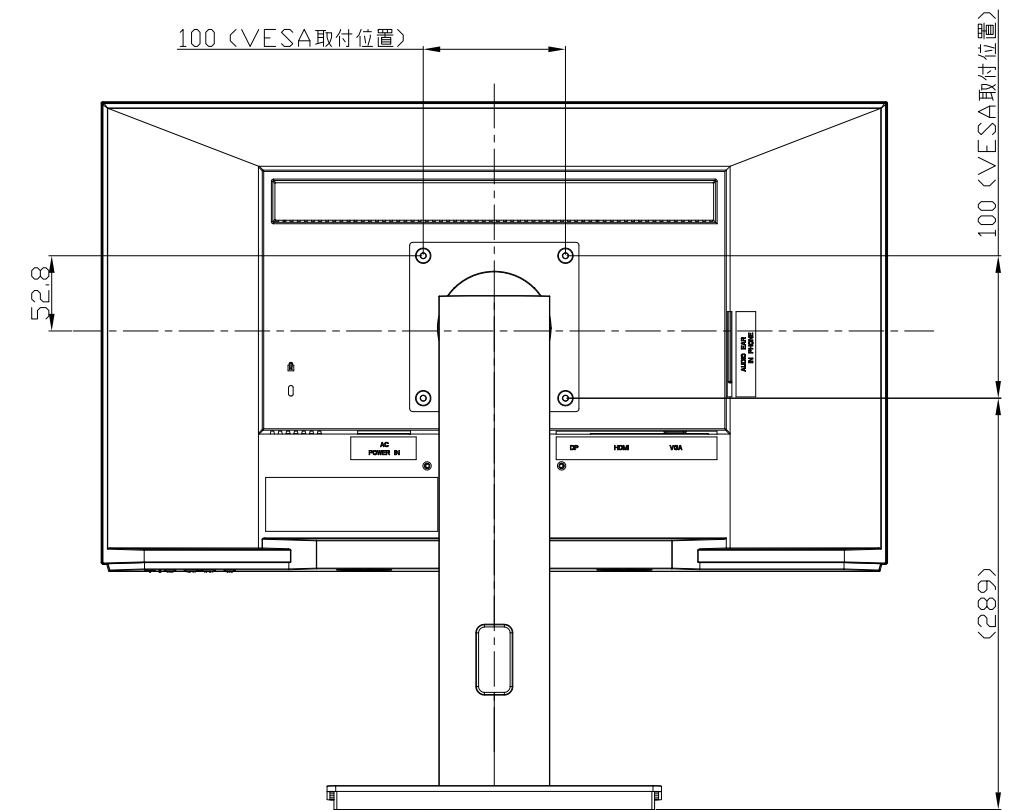

LCD-DF241EDW-F/LCD-DF241EDB-F

UNIT:mm

<注記>

- 1.) 指示なき寸法公差は±2.0以下とする。
- 2.) 中心線にActive Areaの中心を示す。
- 3.) 指示なき寸法は中心線に対して対称とする。
- 4.) 本図は参考資料に付予告無く変更する事がある。

LCD-DF241EDB-F/LCD-DF241EDW-F  
UNIT:mm

HEIGHT ADJUSTMENT VIEW

TILT VIEW