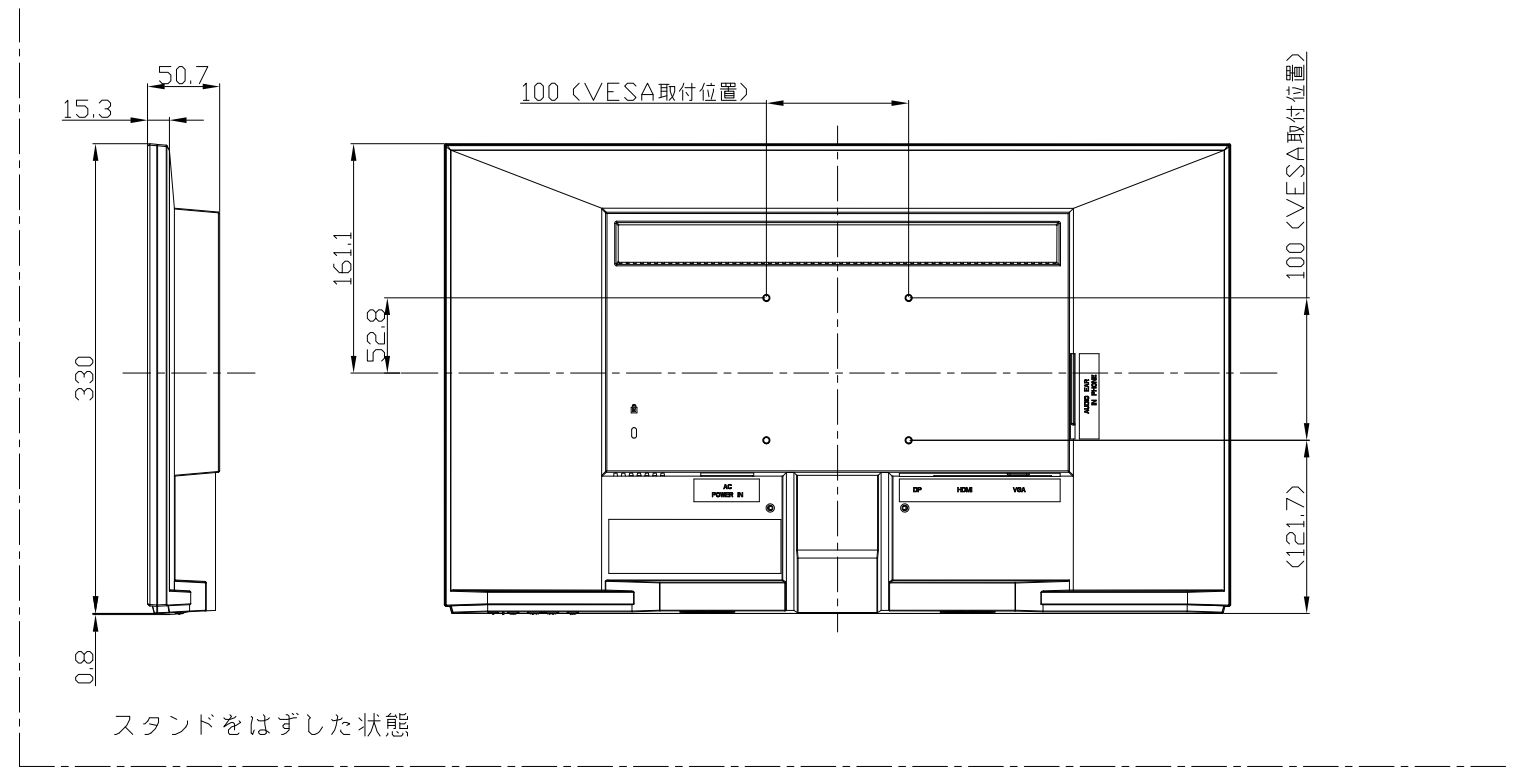

LCD-DF241EDW-F/LCD-DF241EDB-F

UNIT:mm

<注記>

- 1.) 指示なき寸法公差は±2.0以下とする。
- 2.) 中心線にActive Areaの中心を示す。
- 3.) 指示なき寸法は中心線に対して対称とする。
- 4.) 本図は参考資料に付予告無く変更する事がある。

LCD-DF241EDB-F/LCD-DF241EDW-F  
UNIT:mm

HEIGHT ADJUSTMENT VIEW

TILT VIEW