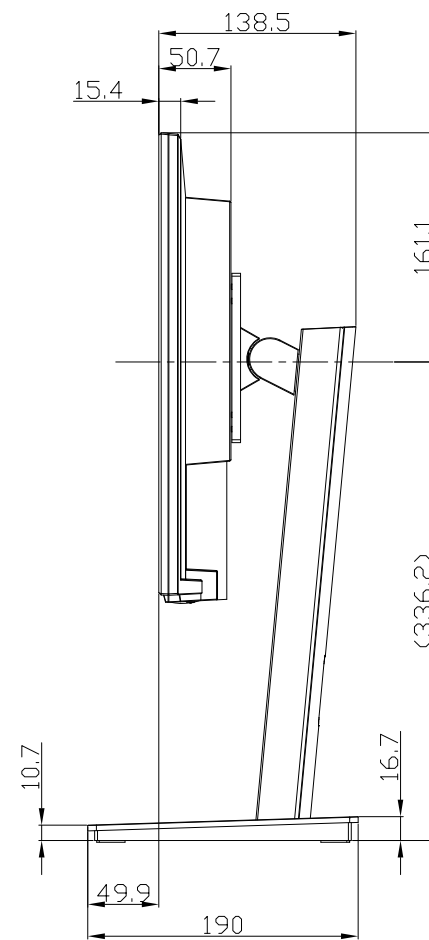

LCD-DF241EDW-F/LCD-DF241EDB-F

UNIT:mm

<注記>

- 1.) 指示なき寸法公差は±2.0以下とする。
- 2.) 中心線にActive Areaの中心を示す。
- 3.) 指示なき寸法は中心線に対して対称とする。
- 4.) 本図は参考資料に付予告無く変更する事がある。

LCD-DF241EDB-F/LCD-DF241EDW-F  
UNIT:mm

HEIGHT ADJUSTMENT VIEW

TILT VIEW