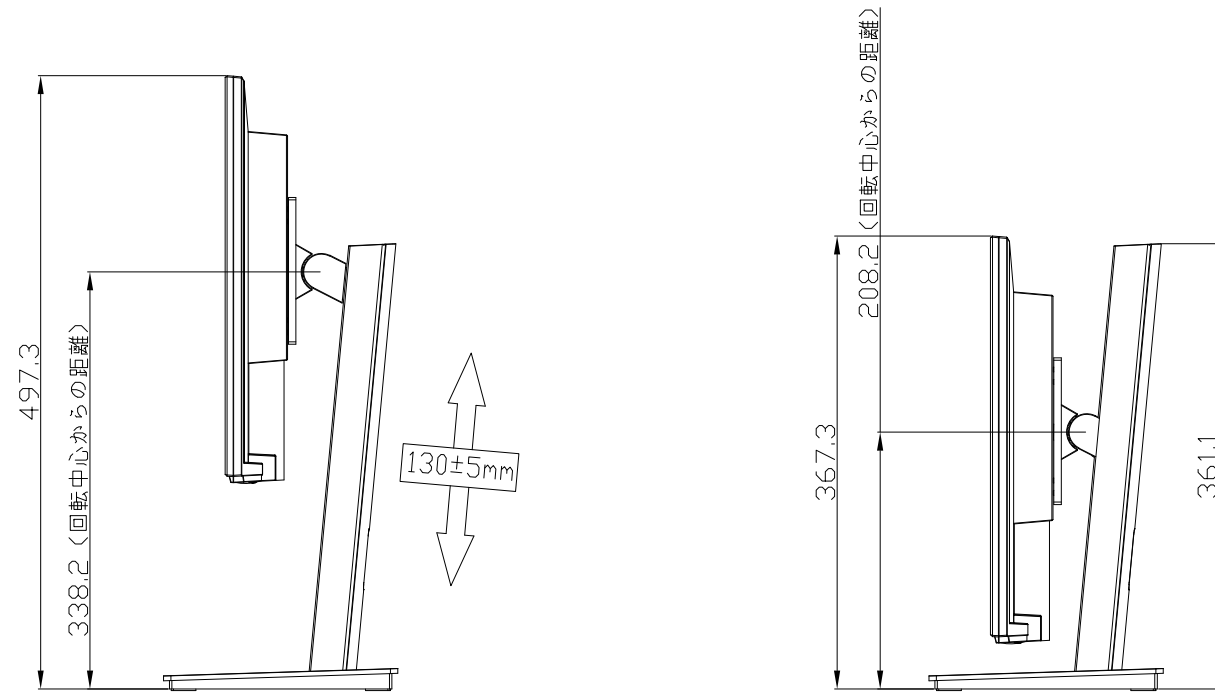

LCD-DF241EDW-F/LCD-DF241EDB-F

UNIT:mm

<注記>

- 1.) 指示なき寸法公差は±2.0以下とする。
- 2.) 中心線にActive Areaの中心を示す。
- 3.) 指示なき寸法は中心線に対して対称とする。
- 4.) 本図は参考資料に付予告無く変更する事がある。

LCD-DF241EDB-F/LCD-DF241EDW-F  
UNIT:mm

HEIGHT ADJUSTMENT VIEW

TILT VIEW