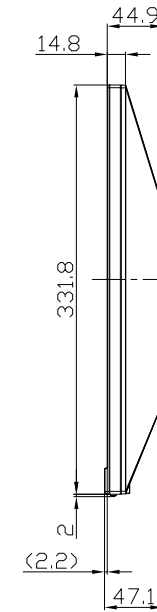

LCD-GC251RXAB

UNIT:mm

スタンドをはずした状態

<注記>

- 1.)指示なき寸法公差は±2.0以下とする。
- 2.)中心線にActive Areaの中心を示す。
- 3.)指示なき寸法は中心線に対して対称とする。
- 4.)本図は参考資料に付予告無く変更する事がある。

LCD-GC251RXAB  
UNIT:mm

HEIGHT ADJUSTMENT VIEW

TILT VIEW

PIVOT VIEW

SWIVEL VIEW