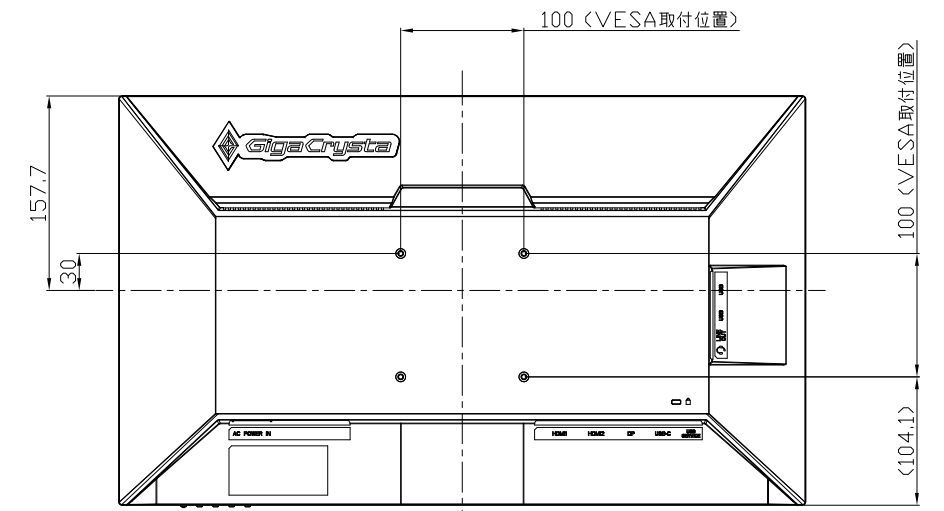

LCD-GC251RXAB

UNIT:mm

スタンドをはずした状態

<注記>

- 1.)指示なき寸法公差は±2.0以下とする。
- 2.)中心線にActive Areaの中心を示す。
- 3.)指示なき寸法は中心線に対して対称とする。
- 4.)本図は参考資料に付予告無く変更する事がある。

LCD-GC251RXAB  
UNIT:mm

HEIGHT ADJUSTMENT VIEW

TILT VIEW

PIVOT VIEW

SWIVEL VIEW