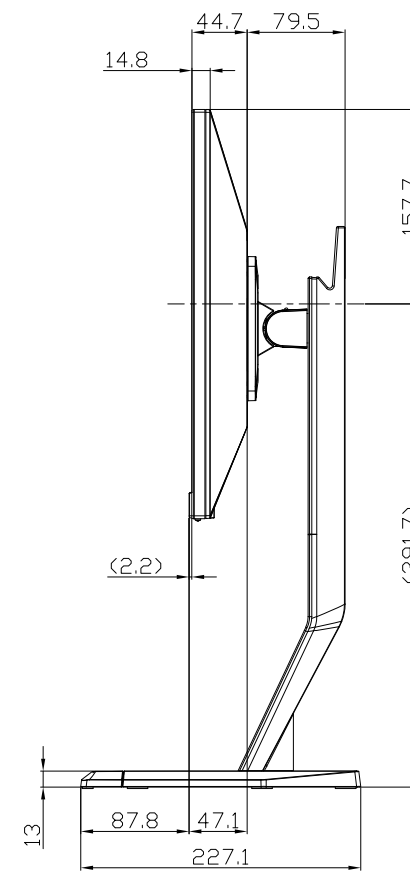

LCD-GC251RXAB

UNIT:mm

スタンドをはずした状態

<注記>

- 1.)指示なき寸法公差は±2.0以下とする。
- 2.)中心線にActive Areaの中心を示す。
- 3.)指示なき寸法は中心線に対して対称とする。
- 4.)本図は参考資料に付予告無く変更する事がある。

LCD-GC251RXAB  
UNIT:mm

HEIGHT ADJUSTMENT VIEW

TILT VIEW

PIVOT VIEW

SWIVEL VIEW