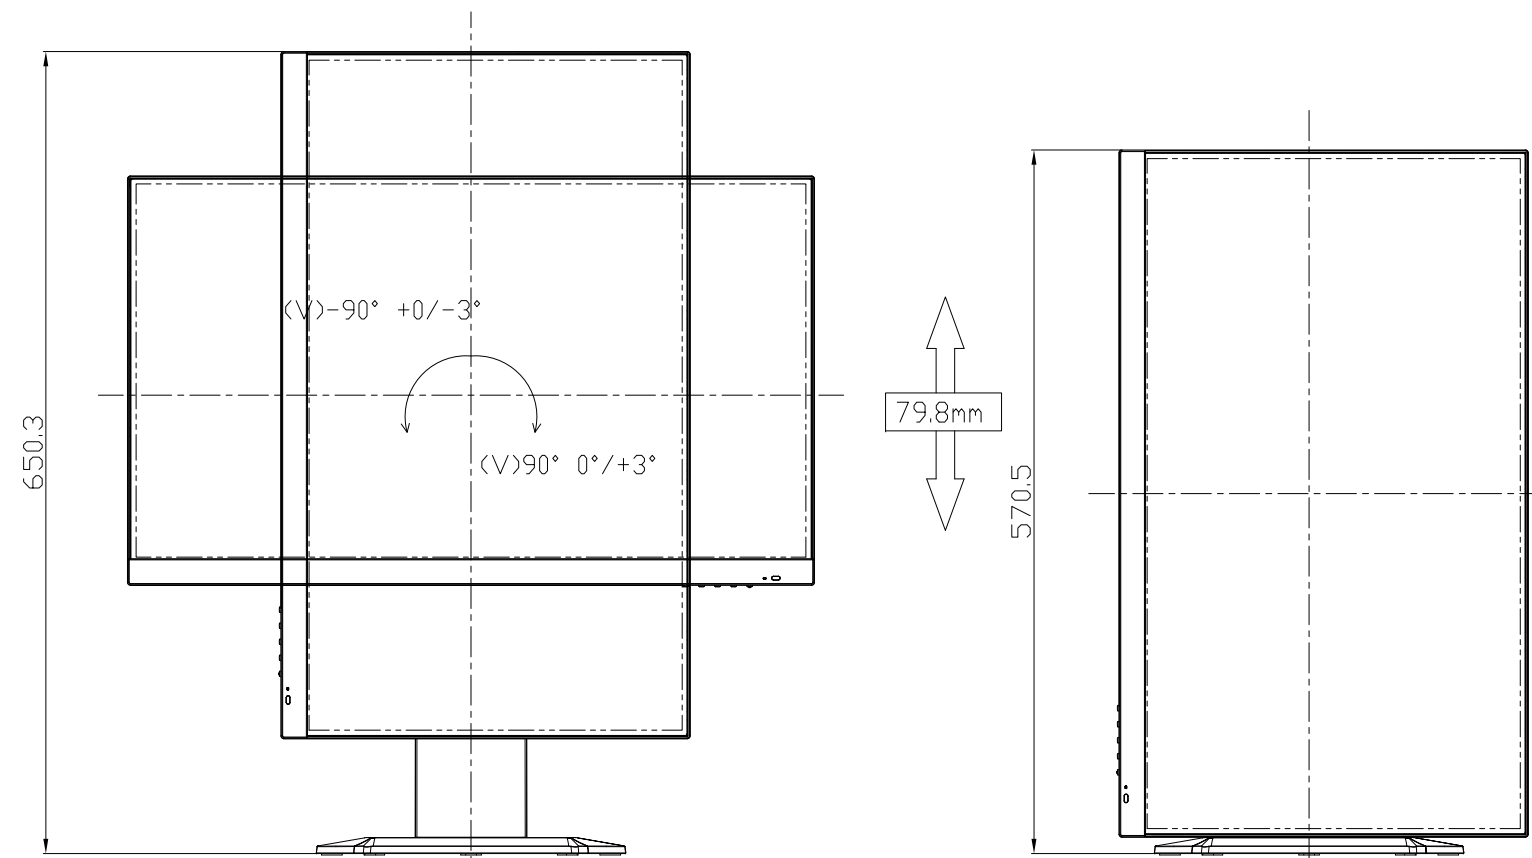

LCD-GC251RXAB

UNIT:mm

スタンドをはずした状態

<注記>

- 1.)指示なき寸法公差は±2.0以下とする。
- 2.)中心線にActive Areaの中心を示す。
- 3.)指示なき寸法は中心線に対して対称とする。
- 4.)本図は参考資料に付予告無く変更する事がある。

LCD-GC251RXAB  
UNIT:mm

HEIGHT ADJUSTMENT VIEW

TILT VIEW

PIVOT VIEW

SWIVEL VIEW