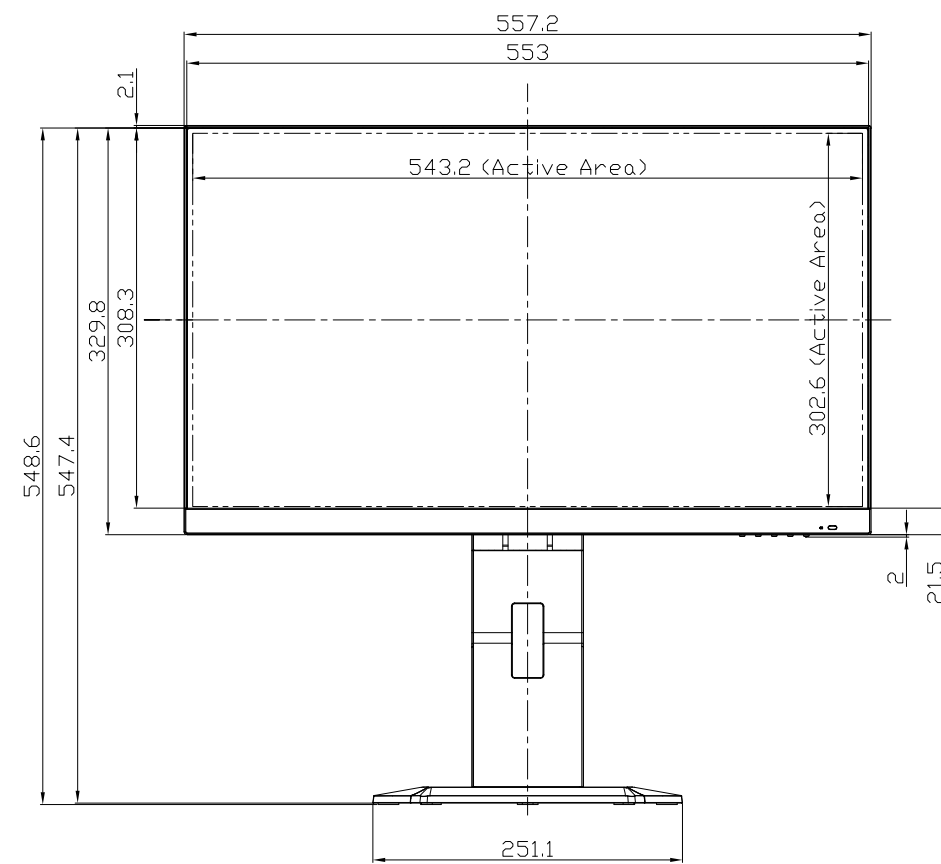

LCD-GC251RXAB

UNIT:mm

スタンドをはずした状態

<注記>

- 1.)指示なき寸法公差は±2.0以下とする。
- 2.)中心線にActive Areaの中心を示す。
- 3.)指示なき寸法は中心線に対して対称とする。
- 4.)本図は参考資料に付予告無く変更する事がある。

LCD-GC251RXAB  
UNIT:mm

HEIGHT ADJUSTMENT VIEW

TILT VIEW

PIVOT VIEW

SWIVEL VIEW