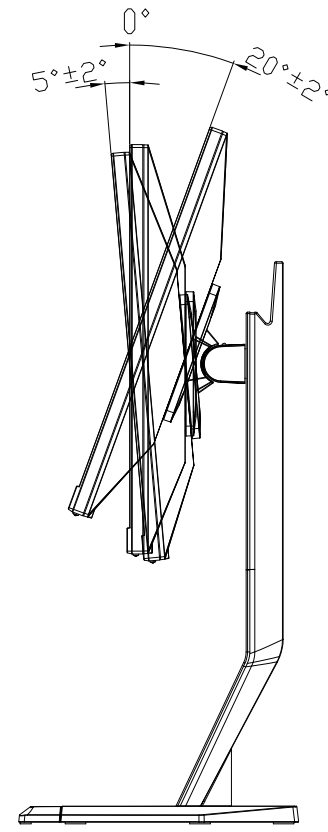

LCD-GC251RXAB

UNIT:mm

スタンドをはずした状態

<注記>

- 1.)指示なき寸法公差は±2.0以下とする。
- 2.)中心線にActive Areaの中心を示す。
- 3.)指示なき寸法は中心線に対して対称とする。
- 4.)本図は参考資料に付予告無く変更する事がある。

LCD-GC251RXAB  
UNIT:mm

HEIGHT ADJUSTMENT VIEW

TILT VIEW

PIVOT VIEW

SWIVEL VIEW