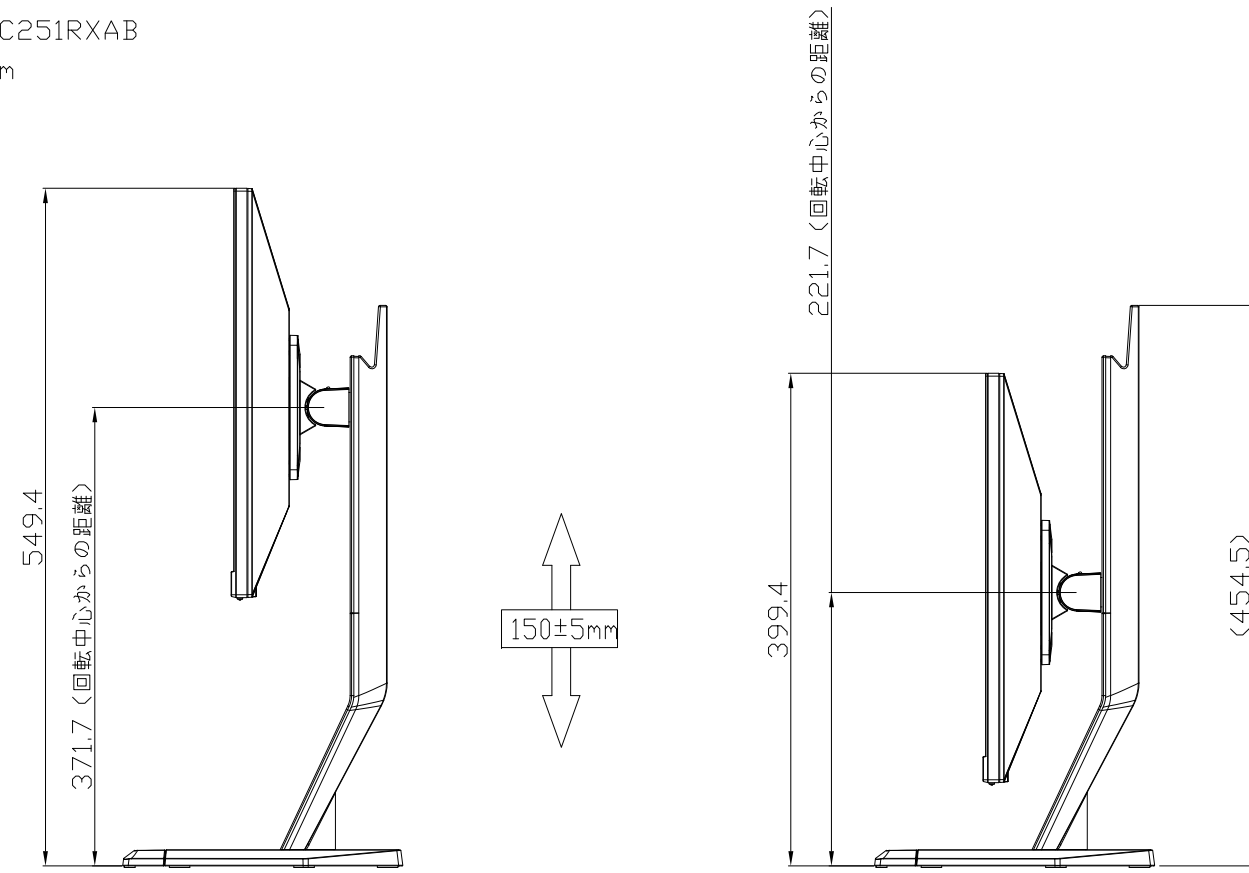

LCD-GC251RXAB

UNIT:mm

スタンドをはずした状態

<注記>

- 1.)指示なき寸法公差は±2.0以下とする。
- 2.)中心線にActive Areaの中心を示す。
- 3.)指示なき寸法は中心線に対して対称とする。
- 4.)本図は参考資料に付予告無く変更する事がある。

LCD-GC251RXAB  
UNIT:mm

HEIGHT ADJUSTMENT VIEW

TILT VIEW

PIVOT VIEW

SWIVEL VIEW