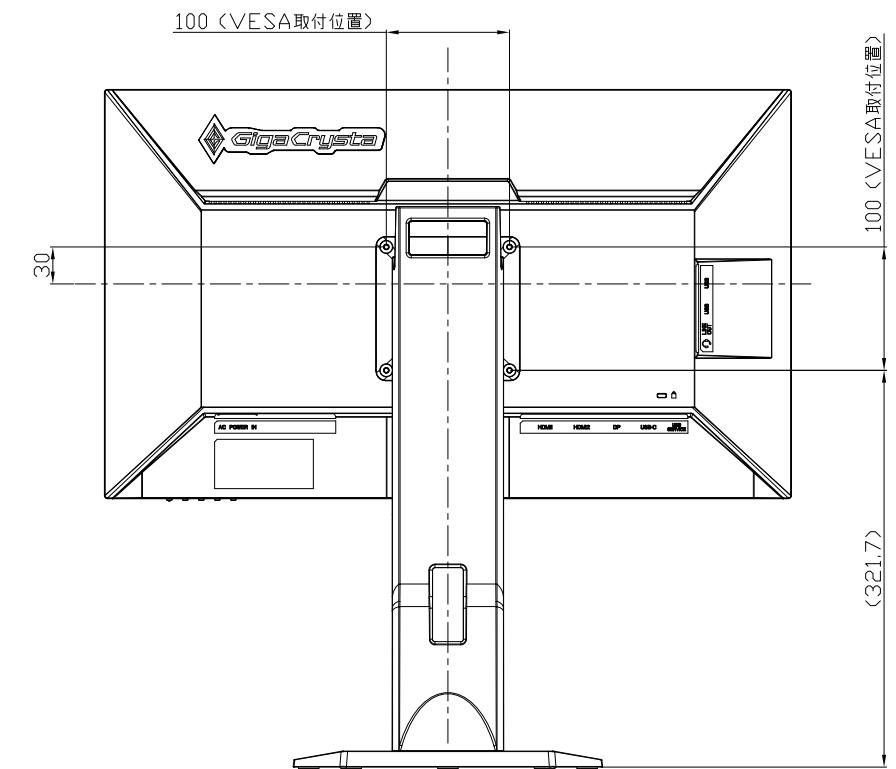

LCD-GC251RXAB

UNIT:mm

スタンドをはずした状態

<注記>

- 1.)指示なき寸法公差は±2.0以下とする。
- 2.)中心線にActive Areaの中心を示す。
- 3.)指示なき寸法は中心線に対して対称とする。
- 4.)本図は参考資料に付予告無く変更する事がある。

LCD-GC251RXAB  
UNIT:mm

HEIGHT ADJUSTMENT VIEW

TILT VIEW

PIVOT VIEW

SWIVEL VIEW