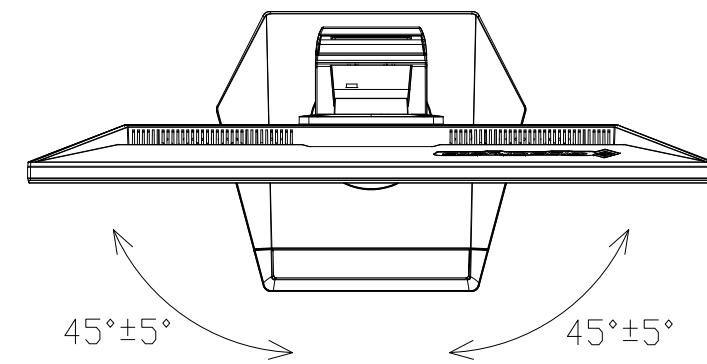

LCD-GC251RXAB

UNIT:mm

スタンドをはずした状態

<注記>

- 1.)指示なき寸法公差は±2.0以下とする。
- 2.)中心線にActive Areaの中心を示す。
- 3.)指示なき寸法は中心線に対して対称とする。
- 4.)本図は参考資料に付予告無く変更する事がある。

LCD-GC251RXAB  
UNIT:mm

HEIGHT ADJUSTMENT VIEW

TILT VIEW

PIVOT VIEW

SWIVEL VIEW