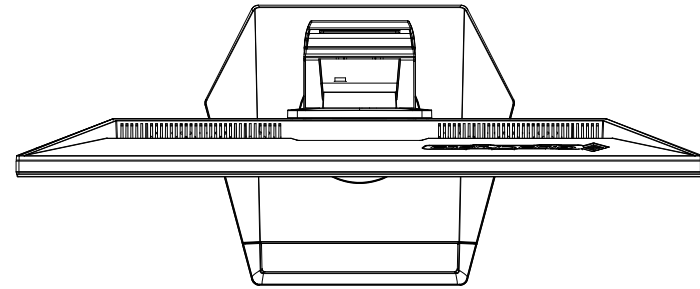

LCD-GC251RXAB

UNIT:mm

スタンドをはずした状態

<注記>

- 1.)指示なき寸法公差は±2.0以下とする。
- 2.)中心線にActive Areaの中心を示す。
- 3.)指示なき寸法は中心線に対して対称とする。
- 4.)本図は参考資料に付予告無く変更する事がある。

LCD-GC251RXAB  
UNIT:mm

HEIGHT ADJUSTMENT VIEW

TILT VIEW

PIVOT VIEW

SWIVEL VIEW