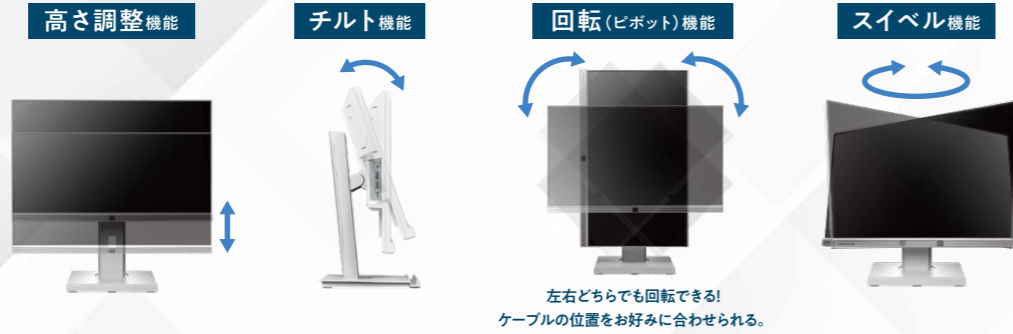

お好みの位置に調整できる
4つの機能搭載!
 だから、疲れにくく快適!

フリースタイルスタンド
 縦横高低自由自在

左右どちらでも回転できる!
 ケーブルの位置をお好みに合わせられる。

製品仕様

型番/筐体色	[抗菌モデル] LCD-BCQ271DB-F/ブラック LCD-BCQ271DW-F/ホワイト	[抗菌モデル] LCD-BCQ271DB-F-AG/ブラック LCD-BCQ271DW-F-AG/ホワイト	[抗菌モデル] LCD-BC241DB-F/ブラック LCD-BC241DW-F/ホワイト	[抗菌モデル] LCD-BC241DB-F-AG/ブラック LCD-BC241DW-F-AG/ホワイト
パネルタイプ	TFT27型ワイド/ADS		TFT23.8型ワイド/ADS	
パネル表面処理	非光沢		非光沢	
最大表示解像度	2560x1440		1920 x 1080	
画素ピッチ (mm×mm)	0.2331 (H) x 0.2331 (V)		0.2745 (H) x 0.2745 (V)	
表示面積 (mm×mm)	596.736 (H) x 335.664 (V)		527.04 (H) x 296.46 (V)	
最大表示色	1677万色			
視野角度	上下:178° 左右:178°			
最大輝度 (標準値)	300 cd/m ²		250 cd/m ²	
コントラスト比 (標準値)	1,000:1			
応答速度	5ms [GTG] ※75Hz/オーバードライブ レベル2設定時			
水平走査周波数 (kHz)	HDMI:31.0 ~ 111.9 DisplayPort:31.0 ~ 111.9 USB Type-C:31.0 ~ 88.8		HDMI:31.0 ~ 83.9 DisplayPort:31.0 ~ 83.9 USB Type-C:31.0 ~ 67.5	
垂直走査周波数 (Hz)	HDMI:59.9 ~ 75.0 DisplayPort:59.9 ~ 75.0 USB Type-C:59.9 ~ 60.3		HDMI:59.9 ~ 75.0 DisplayPort:59.9 ~ 75.0 USB Type-C:59.9 ~ 60.3	
最大リフレッシュレート (Hz) [最大解像度時]	75			
映像入力端子	HDMI x1、DisplayPort x1、USB Type-C x1			
映像出力端子	USB Type-C x1 (デジチェーン用)			
LAN端子	RJ-45 x1 (1000BASE-T/100BASE-TX/10BASE-T)			
USBポート	アップストリーム	【HUB、映像入力、電源供給】 USB Type-C x1:USB 5Gbps (USB3.2 Gen1)、DisplayPort Alt Mode、Power Delivery最大65W (5V/3A、9V/3A、15V/3A、20V/3.25A)		
	ダウンストリーム	【HUB、映像出力】 USB Type-C x1:USB 5Gbps (USB3.2 Gen1)、DisplayPort Alt Mode (デジチェーン動作時) 【HUB】 USB Std-A x2、USB Type-C x1:USB 5Gbps (USB3.2 Gen1) 【システム更新】 USB Std-A x1:USB 2.0 (最大5V/1A) マイク入力 (ヘッドホン端子) 2W+2W (ステレオ) ステレオミニジャック φ3.5mm (4極CTIA)		
音声入出力	音声入力 スピーカー ヘッドホン端子 音声出力	- - - -		
定格電圧	AC100V 50/60Hz (電源内蔵)			
消費電力	最大時	130 W	130 W	
	通常使用時 (オンモード)	18.4 W	15.5 W	
	年間消費電力量 待機時	62.2 kWh 1.1 W	53.5 kWh 1.1 W	
外形寸法 (W×D×H)	スタンドあり	約613 (W) × 229 (D) × 395~525 (H) mm ※突起部を含まず	約540 (W) × 229 (D) × 374~503 (H) mm ※突起部を含まず	
質量	スタンドあり	約7.6kg	約6.7kg	
チルト角		上:20° 下:5°		
スイベル角		左:45° 右:45°		
高さ調整		130mm		
ピボット (回転)		左:90° 右:90°		
VESAマウントインターフェイス	○ (100mmx100mm) ※本商品のフリースタイルスタンドは、VESAマウントインターフェイスに取り付けられています。			
盗難防止用ホール (ケンジントンセキュリティスロット)	○			
使用温度条件	動作時:0°C~+40°C 収納時:-20°C~+60°C			
使用湿度条件	20%~80% (結露なきこと)			
組立時間の目安	約5分 (大人1人) 開梱から添付のスタンドを取り付けて設置するまでの時間			
搭載技術	・デジチェーン接続 (2段まで可能、2560x1440/60Hz時) ・人感センサー ・照度センサー		・デジチェーン接続 (4段まで可能、1920x1080/60Hz時) ・人感センサー ・照度センサー	
各種規格・法規制	VCCI Class B、RoHS指令準拠 (10物質) J-Mossグリーンマーク、電気用品安全法 (本体) PCRリサイクルマーク、国際エネルギースタープログラム グリーン購入法、PCグリーンラベル (Ver.14★★★) 文部科学省 学校環境衛生基準			
添付品	電源コード (PSE適合品)、C-C USB 5Gbps (USB 3.2 Gen1) ケーブル 台座、台座ネック、台座ネック取付ネジ (4本) WEBカメラ取付ネジ (1本)、必ずお読みください			
保証期間	5年間 ※パネル、バックライトを含む。ただし、使用時間は30,000時間以内に限り、使用時間とは、画面が点灯している状態の積算時間です。スタンバイ時や電源オフ時は、使用時間に含まれません。			