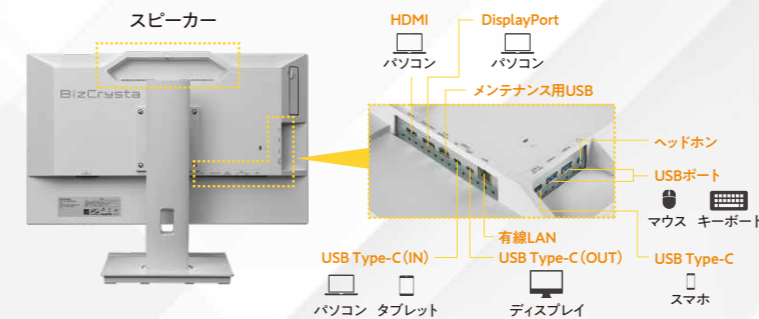

バックライトのちらつきをなくす「フリッカーレス」設計

ブルーライトを低減させる「ブルーリダクション2」

Point 有線LANポートやUSBハブも! 拡張性が高い豊富な入力端子を搭載

USB Type-C®搭載でノートPCへの給電もできる!

豊富な入力端子を搭載

オフィスワークに欠かせない有線LAN端子を搭載しているの
でノートパソコンとディスプレイをUSB Type-Cケーブルで接
続するだけですぐにネットワークに接続できます。また、オフィ
スなどパソコンのMACアドレスでネットワーク通信を許可され
ている環境でも使えるMACアドレス自動制御ツール「MA
Changer」を無料でダウンロードしてお使いいただけます。

Point USB Type-C® ケーブル1本で3画面にできる「デジーチェーン」

ノートパソコンからUSB Type-Cケーブル1本でディスプレイに接続でき
ます。さらに、ディスプレイとディスプレイをUSB Type-Cケーブル1本で
数珠繋ぎが可能なので、スッキリ配置できます。

接続可能なディスプレイ台数(ノートパソコン表示時)
LCD-BCQ271D-Fシリーズ:2台 / LCD-BC241D-Fシリーズ:3台