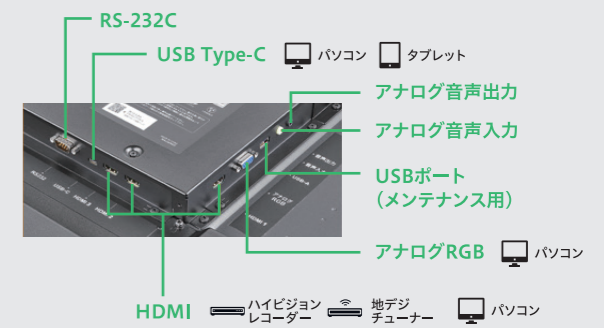

3 USB Type-Cはじめ豊富な入力端子

ケーブル1本で映像・音声・タッチパネルの接続ができるUSB 3.1 Type-Cをはじめ、HDMI×3、アナログRGBを搭載しているので、幅広い機器を接続し、タッチ操作ができます。