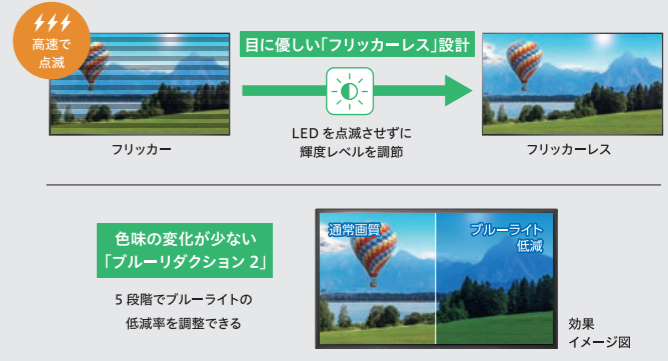

※macOSでのご利用の際はシングルタッチとなります。

3 USB Type-Cはじめ豊富な入力端子

ケーブル1本で映像・音声・タッチパネルの接続ができるUSB 3.1 Type-Cをはじめ、HDMI×3、アナログRGBを搭載しているので、幅広い機器を接続し、タッチ操作ができます。

4 児童・生徒の目に優しいディスプレイ

本製品はバックライトのちらつきをなくし、目の負担をやわらげる「フリッカーレス」設計を実現。加えて、黄色味を抑えながらブルーライトを低減させる「ブルーリダクション2」も搭載しています。

らくらくボード アプリ紹介

1 電子黒板アプリ「らくらく黒板」

75型らくらくボード 65型らくらくボード らくらくボードシンプルモデル*
※パソコンにインストールしてお使いいただけます。

タッチディスプレイを電子的な黒板をにして、授業を効果的におこなうためのアプリケーションです。
問題の答えを書いたり、メモしたり、らくらくボードと黒板の内容を共有できるなど、幅広くお使いいただけます。GIGAスクールで導入されたChromebookやiPadでもお使いいただけます。