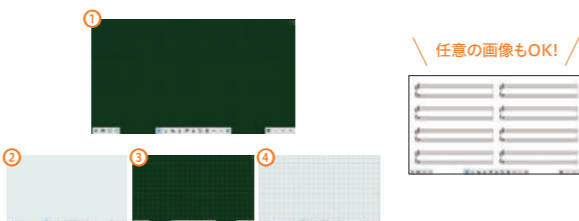

画面いっぱいを書いたらページをめくって再度書き始められる

黒板はいっぱい書くとも一度全てを消して一から書き直す必要がありますが、らくらく黒板なら書いた内容はそのまま次のページへ書き始めることができます。また、書いた内容を保存しておくことで、次回、そのページから再開することが可能です。

ページを複数作れる！

QRコードでスマホやタブレットに共有できる！

らくらく黒板に書き込んだ内容をスマホやタブレット、Chromebookなどに共有することができます。QRコードを読み込むことでその内容をJPEG/PDF形式でダウンロード・保存することができます。

※QRコードの使用には、本商品をインターネットに接続する必要があります

QRコードを読み込むと書き込んだ内容をスマホでも見れる！

資料やカメラ映像を取り込んで上から書き込める！

PDFやPowerPointの資料、内蔵/USB外付けのカメラ映像を取り込み、上から書き込むことができます。紙で印刷して配ったり別のディスプレイ等に表示したりしなくても、皆で同じ資料を見ながら大事なポイントを確認できます。

書画カメラ US-DCAM1
書画カメラと組み合わせて資料の表示もできます！

らくらく黒板の背景を変更できる！

らくらく黒板の背景を「黒板/白板/黒板(グリッドあり)/白板(グリッドあり)」の4パターンから選べるようになりました。利用シーンに合わせて、背景をお選びいただけます。任意の画像(PNGやJPEG)を背景として設定することも可能です。

任意の画像もOK！

2 画面共有アプリ「らくらくシェア」

75型らくらくボード 65型らくらくボード らくらくボードシンプルモデル*
※当社STBと組み合わせでお使いいただけます。