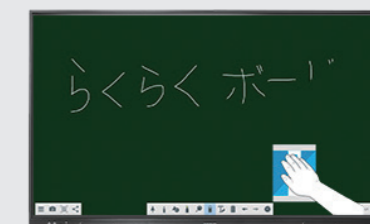

5 高輝度で明るい部屋でも鮮明で見やすい！

高輝度500cd/m²を実現。明るい室内でも、文字や写真なども見やすいので、電子黒板に最適です。

黒板アプリや画面共有アプリなど、内蔵するアプリの機能はP7~8をご覧ください。

6 手のひらでこすると消える！「黒板消し機能」

書き間違えた場合は手のひらでこすれば消えるので、本物の黒板やホワイトボードを使っている時と同じような感覚でお使いいただけます。

らくらくボードシンプルモデル

- LCD-CU651EDB-T

20点タッチに対応!
タッチ機能に特化した
「らくらくボード」シンプルモデル

らくらくボードシンプルモデルは、パソコンと接続して使える大型タッチディスプレイです。接続したパソコンを大画面に映し出し、専用ペンや指で操作ができます。教務パソコンを接続してデジタル教科書を表示、書き込みしたり、ブラウジングするなどの用途でお使い頂けます。

1 デジタル教科書に最適な大型タッチディスプレイ

本商品はパソコンを接続してタッチで表示、操作、書き込みを行えるタッチディスプレイです。パソコンに黒板ソフト「らくらく黒板」をインストールすればタッチペンで書き込みができたり、パソコンでオンライン上のデジタル教科書にアクセスして大画面でタッチ操作を行うなど機能を限定したコストパフォーマンスが高いモデルです。

2 ペンでも指でも操作できる 20点タッチに対応!

20点マルチタッチに対応しているので、複数の人で同時にお使いいただけます。タッチペンは使わないときは専用のペンホルダーにしまっておくことができ、紛失防止に役立ちます。