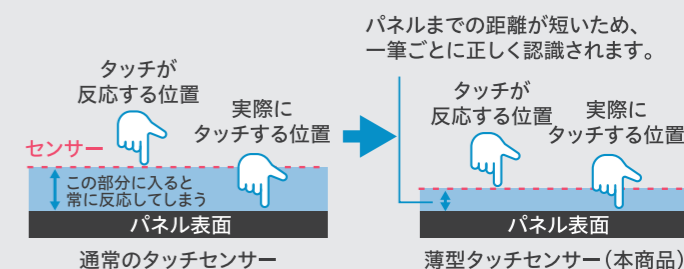

I-O DATA

アイオーの電子黒板

「らくらくボード」シリーズ

PC不要モデル
らくらくボード

PC必要モデル
らくらくボード
シンプルモデル

アイオーの電子黒板「らくらくボード」シリーズは、パソコンの接続が不要で多機能な電子黒板と、パソコンの接続を前提とした低コストなシンプルモデルの2ラインアップ。全てのモデルでなめらかな書き心地を実現する薄型センサーを搭載し、学校現場でのデジタル教科書活用をサポートします。

	電子黒板 (らくらくボード)	大型タッチ (らくらくボードシンプルモデル)
PC 必要の有無	不要	要
コスト	△	◎
有線LAN / Wi-Fi	○	×
デジタル教科書の活用	◎ 基本的な操作はもちろん、 児童・生徒の画面を 最大49画面表示可能	○ パソコンは必要ですが、 基本的な操作は 画面のタッチ操作で可能

1 スムーズな書き心地

本商品は薄型のセンサーを採用しているため、本物の黒板やホワイトボードと同じような感覚で書くことができます。