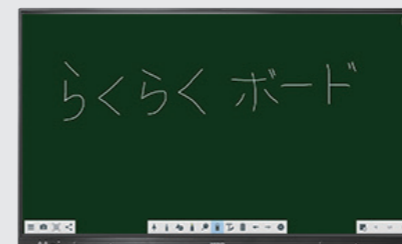

	電子黒板 (らくらくボード)	大型タッチ (らくらくボードシンプルモデル)
PC 必要の有無	不要	要
コスト	△	◎
有線LAN / Wi-Fi	○	×
デジタル教科書の活用	◎ 基本的な操作はもちろん、 児童・生徒の画面を 最大49画面表示可能	○ パソコンは必要ですが、 基本的な操作は 画面のタッチ操作で可能

1 スムーズな書き心地

本商品は薄型のセンサーを採用しているため、本物の黒板やホワイトボードと同じような感覚で書くことができます。

らくらくボード共通

スタンダードモデル

シンプルモデル

アプリ紹介

オプション

電子黒板 らくらくボード

● IWB-752EB ● IWB-652EB

パソコン不要、電源を入れるだけで使える電子黒板

らくらくボードは、薄型タッチセンサー採用の4K対応75型(可視領域74.5型)および65型(可視領域64.5型)インタラクティブホワイトボード(電子黒板)です。電子黒板アプリを搭載しているため、パソコンを用意しなくても電源を入れるだけで電子黒板としてお使いいただけます。有線/無線LANに対応し、インターネット接続できるので、クラウド型のデジタル教科書やインターネット動画などのアクセスも可能です。

1 パソコン不要！ 単体ですぐ使える

電源を入れるだけで、パソコンなどの機器を接続しなくても、付属のペンや指による手書き入力を行うことができます。使用後もスリープモードにしておけば、電源ボタンを押してすぐに再開できます。また、書いた内容を保存しておくこともできます。

2 表示画面の上から書きこめる「アノテーションモード」

ノートパソコンや書画カメラの映像を表示させ、その上から直接書き込んだり、マーキングができます。

3 QRコードで簡単に共有できる