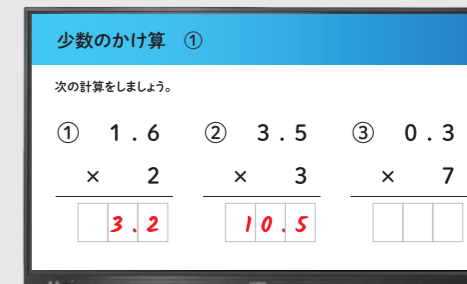

らくらくボード共通

スタンダードモデル

シンプルモデル

アプリ紹介

オプション

電子黒板 らくらくボード

● IWB-752EB ● IWB-652EB

パソコン不要、電源を入れるだけで使える電子黒板

らくらくボードは、薄型タッチセンサー採用の4K対応75型(可視領域74.5型)および65型(可視領域64.5型)インタラクティブホワイトボード(電子黒板)です。電子黒板アプリを搭載しているため、パソコンを用意しなくても電源を入れるだけで電子黒板としてお使いいただけます。有線/無線LANに対応し、インターネット接続できるので、クラウド型のデジタル教科書やインターネット動画などのアクセスも可能です。

1 パソコン不要！ 単体ですぐ使える

電源を入れるだけで、パソコンなどの機器を接続しなくても、付属のペンや指による手書き入力を行うことができます。使用後もスリープモードにしておけば、電源ボタンを押してすぐに再開できます。また、書いた内容を保存しておくこともできます。

2 表示画面の上から書きこめる「アノテーションモード」

ノートパソコンや書画カメラの映像を表示させ、その上から直接書き込んだり、マーキングができます。

3 QRコードで簡単に共有できる