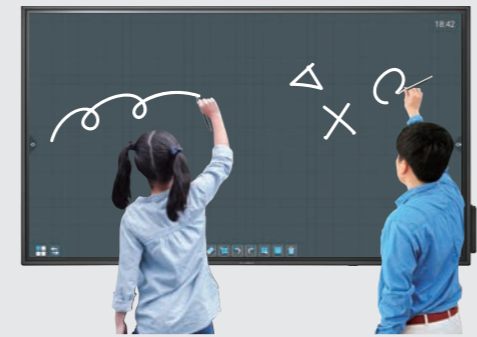

らくらくボードシンプルモデル

- LCD-CU651EDB-T

20点タッチに対応!
タッチ機能に特化した
「らくらくボード」シンプルモデル

らくらくボードシンプルモデルは、パソコンと接続して使える大型タッチディスプレイです。接続したパソコンを大画面に映し出し、専用ペンや指で操作ができます。教務パソコンを接続してデジタル教科書を表示、書き込みしたり、ブラウジングするなどの用途でお使い頂けます。

1 デジタル教科書に最適な大型タッチディスプレイ

本商品はパソコンを接続してタッチで表示、操作、書き込みを行えるタッチディスプレイです。パソコンに黒板ソフト「らくらく黒板」をインストールすればタッチペンで書き込みができたり、パソコンでオンライン上のデジタル教科書にアクセスして大画面でタッチ操作を行うなど機能を限定したコストパフォーマンスが高いモデルです。

2 ペンでも指でも操作できる 20点タッチに対応!

20点マルチタッチに対応しているので、複数の人で同時にお使いいただけます。タッチペンは使わないときは専用のペンホルダーにしまっておくことができ、紛失防止に役立ちます。

※macOSでのご利用の際はシングルタッチとなります。

3 USB Type-Cはじめ豊富な入力端子

ケーブル1本で映像・音声・タッチパネルの接続ができるUSB 3.1 Type-Cをはじめ、HDMI×3、アナログRGBを搭載しているので、幅広い機器を接続し、タッチ操作ができます。

4 児童・生徒の目に優しいディスプレイ

本製品はバックライトのちらつきをなくし、目の負担をやわらげる「フリッカーレス」設計を実現。加えて、黄色味を抑えながらブルーライトを低減させる「ブルーリダクション2」も搭載しています。