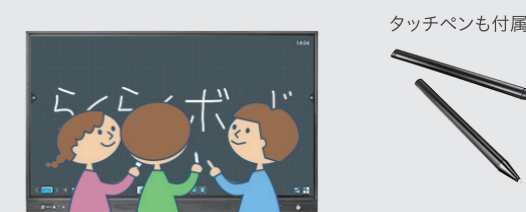

I-O DATA

アイオーの電子黒板

「らくらくボード」シリーズ

PC不要モデル
らくらくボード

PC必要モデル
らくらくボード
シンプルモデル

アイオーの電子黒板「らくらくボード」シリーズは、パソコンの接続が不要で多機能な電子黒板と、パソコンの接続を前提とした低コストなシンプルモデルの2ラインアップ。全てのモデルでなめらかな書き心地を実現する薄型センサーを搭載し、学校現場でのデジタル教科書活用をサポートします。

	電子黒板 (らくらくボード)	大型タッチ (らくらくボードシンプルモデル)
PC 必要の有無	不要	要
コスト	△	◎
有線LAN / Wi-Fi	○	×
デジタル教科書の活用	◎ 基本的な操作はもちろん、 児童・生徒の画面を 最大49画面表示可能	○ パソコンは必要ですが、 基本的な操作は 画面のタッチ操作で可能

1 スムーズな書き心地

本商品は薄型のセンサーを採用しているため、本物の黒板やホワイトボードと同じような感覚で書くことができます。

2 20点マルチタッチ対応

20点マルチタッチに対応しているため、複数人で同時にお使いいただけます。指先での書き込みはもちろん、指紋などが付かないよう付属のタッチペンでも書き込みできます。※macOSでのご利用の際はシングルタッチとなります。

3 安心して使える光触媒コーティングモデルもご用意

ナノソリューション株式会社のSIAA取得済み光触媒コーティング材「ナノディフェンダーAg+®」を塗布したモデルをご用意しております。アルコール除菌に比べ、酸化チタン光触媒コーティングは持続力がとても高く、光がある限り常に光触媒作用を発揮します。不特定多数の人が利用する製品でも安心してご利用いただけます。
抗菌モデル: IWB-752EB-AG, IWB-652EB-AG, LCD-CU651EDB-T-AG