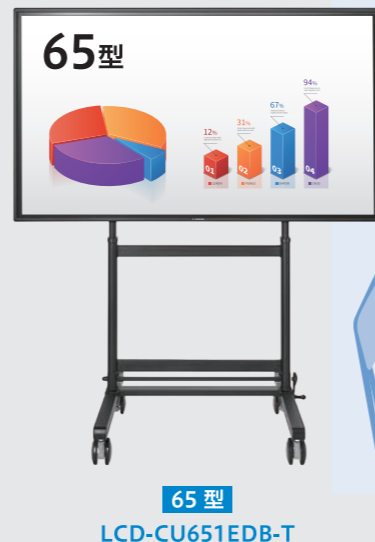

アイオーの電子黒板

「らくらくボード」シリーズ

PC不要モデル
らくらくボード

PC必要モデル
らくらくボード
シンプルモデル

アイオーの電子黒板「らくらくボード」シリーズは、パソコンの接続が不要で多機能な電子黒板と、パソコンの接続を前提とした低コストなシンプルモデルの2ラインアップ。全てのモデルでなめらかな書き心地を実現する薄型センサーを搭載し、学校現場でのデジタル教科書活用をサポートします。

	電子黒板 (らくらくボード)	大型タッチ (らくらくボードシンプルモデル)
PC 必要の有無	不要	要
コスト	△	◎
有線LAN / Wi-Fi	○	×
デジタル教科書の活用	◎ 基本的な操作はもちろん、 児童・生徒の画面を 最大49画面表示可能	○ パソコンは必要ですが、 基本的な操作は 画面のタッチ操作で可能