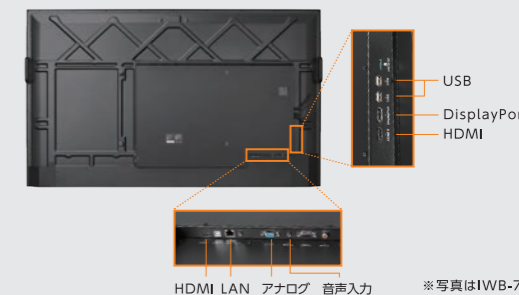

4 豊富な入力端子

HDMIや、アナログRGBなどをはじめ、豊富な入力端子を搭載！パソコンなど様々な機器を接続し、画面に表示させてその上から書き込むことができます。