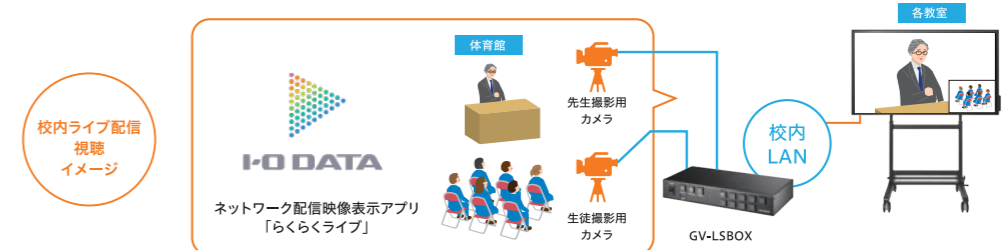

校内ライブ配信視聴イメージ

4 「デジタルポスター」でスライドショー表示

75型らくらくボード 65型らくらくボード らくらくボードシンプルモデル*
※当社STBと組み合わせでお使いいただけます。

撮影したコンテンツを入れたSDカードやUSBストレージをらくらくボードに挿し、「デジタルポスター」アプリを使うことで、動画や静止画の区別なく自動で順番に再生が始まります。難しい設定は一切不要で、簡単にお使いいただけます。

※らくらくボードシンプルモデルでお使いの場合は「デジタルポスター」をSTBIにインストールしてお使いいただけます。
※認識できるフォーマットはFAT32形式のみになります。