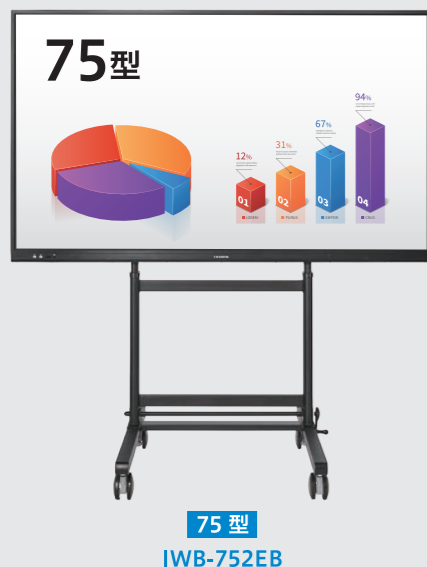

アイオーの電子黒板

「らくらくボード」シリーズ

PC不要モデル
らくらくボード

PC必要モデル
らくらくボード
シンプルモデル

アイオーの電子黒板「らくらくボード」シリーズは、パソコンの接続が不要で多機能な電子黒板と、パソコンの接続を前提とした低コストなシンプルモデルの2ラインアップ。全てのモデルでなめらかな書き心地を実現する薄型センサーを搭載し、学校現場でのデジタル教科書活用をサポートします。

	電子黒板 (らくらくボード)	大型タッチ (らくらくボードシンプルモデル)
PC 必要の有無	不要	要
コスト	△	◎
有線LAN / Wi-Fi	○	×
デジタル教科書の活用	◎ 基本的な操作はもちろん、 児童・生徒の画面を 最大49画面表示可能	○ パソコンは必要ですが、 基本的な操作は 画面のタッチ操作で可能