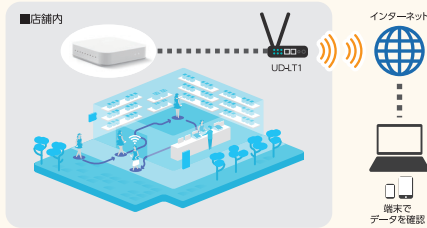

ご利用開始時は、ご契約のSIMを本商品に挿入し、設定画面で接続先のAPNを設定するだけで通信が可能です。

保守サービスやキittingサービスもご用意

保証期間を最大5年間まで延長できるセンドバック保守や、故障時に最短翌日に代品をお届けするデリバリー保守サービスをご用意。複数台の導入に便利なキittingサービスもご用意しています。

導入事例のご紹介

※事例はすべて前モデルの UD-LT1 の導入事例になります。

導入事例 1

(株)ウォークインサイト様

スマートフォンの Wi-Fi 電波で、通行量や行動傾向を把握。店や街のサービス改善のための調査、分析サービスを行われています。このセンサーを様々な場所に設置し、クラウド上でデータ分析を行うために、当社 UD-LT1 と組み合わせ合わせて設置が行われています。

導入事例 2

三井共同建設コンサルタント(株)様
(株)旭様

施設栽培や工場内の環境観測データを管理するクラウドシステムへセンサーデータを送信するために UD-LT1 を導入いただきました。暗室で栽培しなければならない植物をカメラを使ってネットワーク越しで栽培するなど、IoT を有効に活用されています。