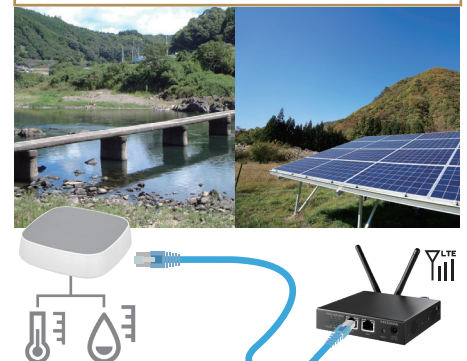

※写真はイメージです

当社商品との組み合わせ

UD-LT1/EX

ハウス内の見守り

当社 Qwatch シリーズと組み合わせることで遠隔でハウス内の様子が見守れます。

工事事務所でデータ管理

本社とのデータ共有や現場でのデータ保管、事務所内の Wi-Fi 設置なども可能です。

IoT 通信