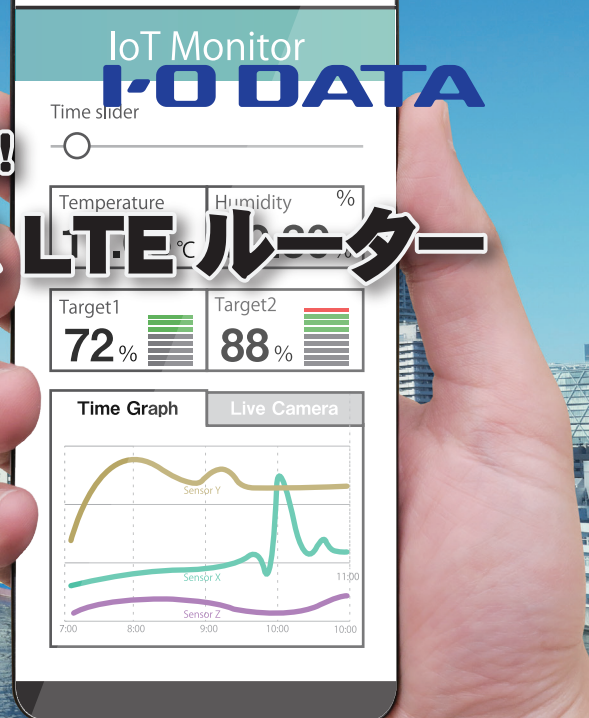

SIMを入れてどこでもインターネット接続! コンパクト設計のビジネス

LTE ルーター

LTE ルーター
UD-LT1/EX

本商品でできること

UD-LT1/EX

回線がない場所でインターネット通信が可能

短期利用なので固定回線を契約できない、有線工事が困難な場所などでも、本商品でLTE回線を利用することでインターネット接続が可能になります。

お使いのエリアや用途に合わせて通信SIMを選択できる