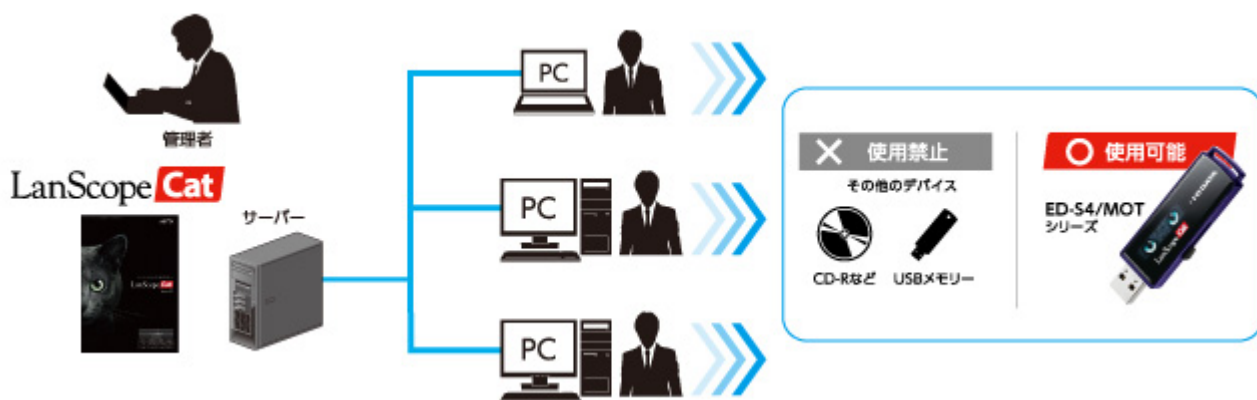

アイ・オー・データの USB 3.0 対応セキュリティ USB メモリーが、MOTEX のネットワークセキュリティ統合管理ソフト「LanScope Cat」の専用モデルとして採用

株式会社アイ・オー・データ機器(本社:石川県金沢市、代表取締役社長 細野昭雄、以下 アイ・オー・データ)は、エムオーテックス株式会社(本社:大阪市淀川区、代表取締役社長:河之口達也、以下 MOTEX)が企業向けに提供している、ネットワークセキュリティ統合管理ツール“LanScope Cat”専用のセキュリティ USB メモリーとして採用され、「ED-S4/MOT シリーズ」の名称で MOTEX より販売されることを発表いたします。

「ED-S4/MOT シリーズ」

※ 2GB/4GB/8GB モデル

USB メモリーは手軽で便利な一方、情報漏えい事故やウイルス感染などセキュリティ面での課題も大きく、企業においてその対策は必須の課題であると言えます。しかし全てを「禁止」してしまうと、利便性もともに下がってしまいます。

“LanScope Cat”のデバイス制御機能は、社内の CD や DVD、USB メモリー、スマートフォンや SD カードなどを一元管理・制御することが可能です。「読取りのみ許可」「使用禁止」の設定ができ、禁止デバイスが接続されるとユーザーに禁止通知し、不正利用を抑制できます。また、端末ごとやデバイスごとの詳細な条件で限定的にデバイス利用を許可し、現場に即した運用ができます。

さらに、“LanScope Cat”と今回リリースする“LanScope Cat 専用セキュリティ USB メモリー「ED-S4/MOT シリーズ」”を組み合わせることで、USB 3.0 対応の高速アクセスを実現しつつ「ED-S4/MOT シリーズ」以外のデバイスの使用を禁止し、社内の業務に支障をきたすことなく、データの持ち出しを制御することができます。

また、アイ・オー・データが販売しているソフトウェア「SUManager4(SUM-S4)」を導入すれば、「ED-S4/MOT シリーズ」を、“LanScope Cat”の動作していないパソコンで使えないようにカスタマイズすることができます。