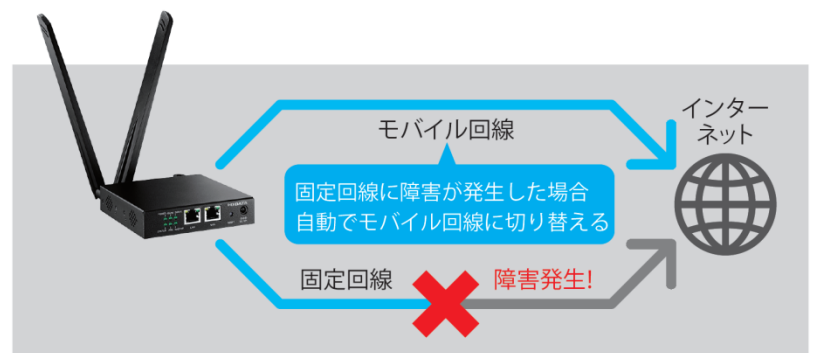

アイ・オー・データ、「マルチキャリア M2M ルーター」を開発中。年内の発売予定。

株式会社アイ・オー・データ機器(本社:石川県金沢市、代表取締役社長:細野 昭雄、以下、アイ・オー・データ)は、急拡大するIoT・M2M市場に向けて、複数のモバイル回線に対応した「マルチキャリア M2Mルーター」を開発していることを発表します。本商品は、年内の発売を予定しています。

現在ICT(情報通信技術)分野でIoTとともに注目を集めるM2M(エムツーエム)とは、Machine-to-Machineの略語で、機器同士をネットワークで接続して情報をやりとりする通信形態の総称です。M2Mルーターは安定したM2Mを実現するための機能を備えたネットワーク接続機器として、エネルギー関連、設備の監視、自動車分野等を中心とした産業市場で活用されていますが、昨今のモバイル回線の低価格化の進展に伴い、新事業やサービスが創出され、様々な市場での活用が見込まれています。

「マルチキャリア M2Mルーター」

【利用イメージ】

現在開発中の「マルチキャリア M2M ルーター」は、1つのハードウェアでNTTドコモとKDDIのモバイル回線を利用することができます※1。また固定回線も利用できる有線ルーター機能を搭載し、固定回線の障害時には自動でモバイル回線に切り替える冗長化機能により、安定した運用を実現します。

アイ・オー・データは、固定回線からモバイル回線へのシフトが進み始めたM2M市場へ、「マルチキャリア M2Mルーター」を提供するだけでなく、ユーザー様に安心してご利用いただけるよう、各社サービスとの動作検証や認定取得を通じて、各パートナー様との連携も強化してまいります。