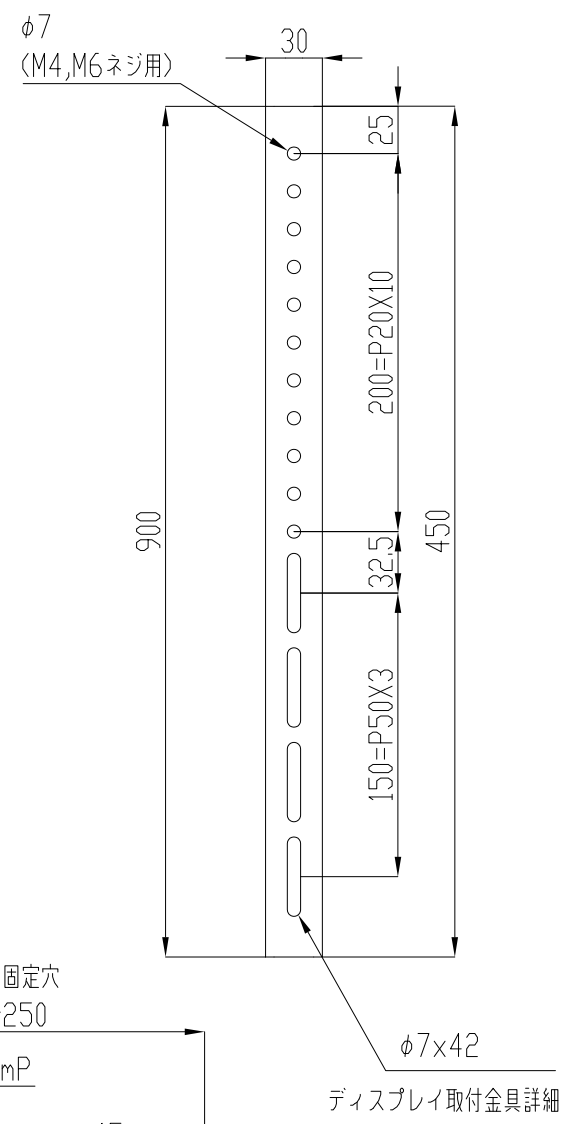

DA-WM1  
UNIT:mm

フリ〜15°  
角度変更可能

ディスプレイ押さえ金具

総重量:  
4.3kg