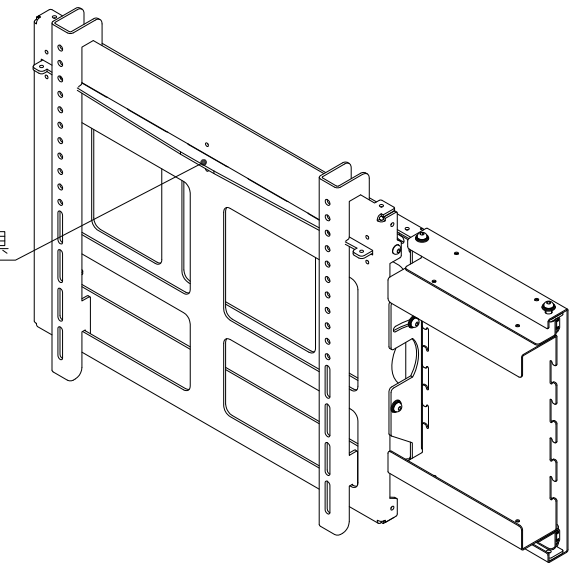

DA-WM1  
UNIT:mm

フリ〜15°  
角度変更可能

ディスプレイ押さえ金具

総重量:  
4.3kg