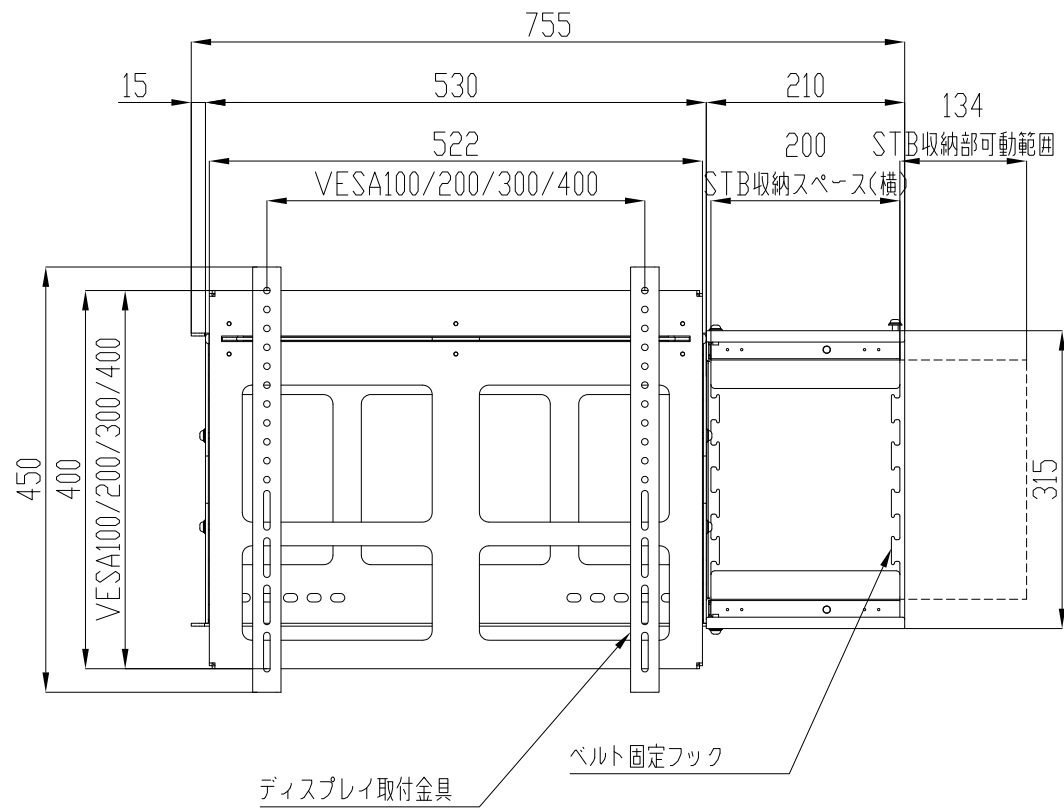

DA-WM1  
UNIT:mm

フリ〜15°  
角度変更可能

ディスプレイ押さえ金具

総重量:  
4.3kg