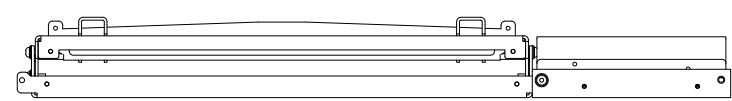

DA-WM1  
UNIT:mm

フリ〜15°  
角度変更可能

ディスプレイ押さえ金具

総重量:  
4.3kg