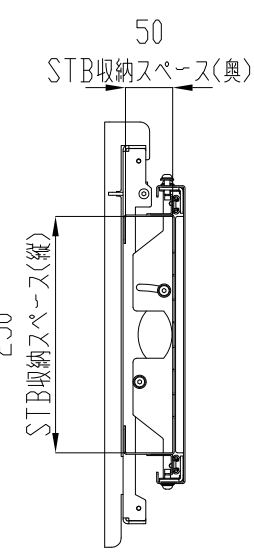

DA-WM1  
UNIT:mm

フリ〜15°  
角度変更可能

ディスプレイ押さえ金具

総重量:  
4.3kg