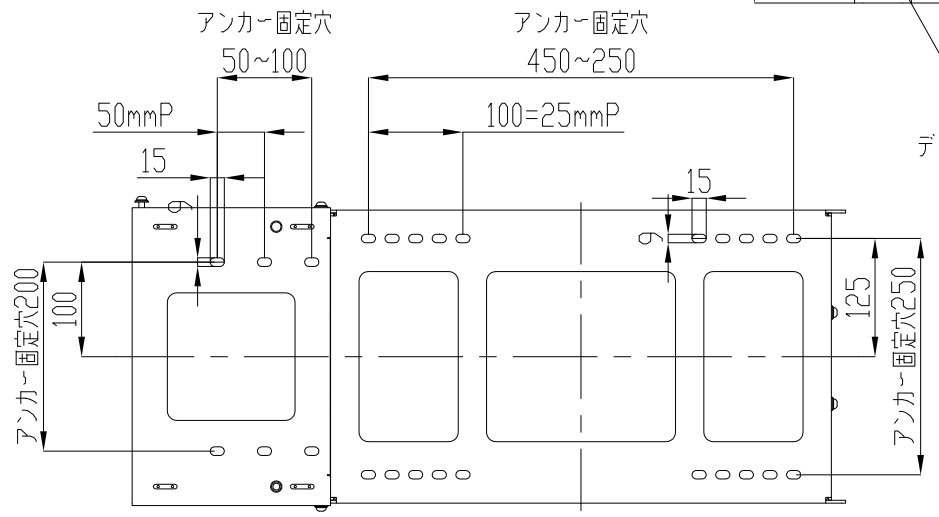

DA-WM1  
UNIT:mm

フリ〜15°  
角度変更可能

ディスプレイ押さえ金具

総重量:  
4.3kg