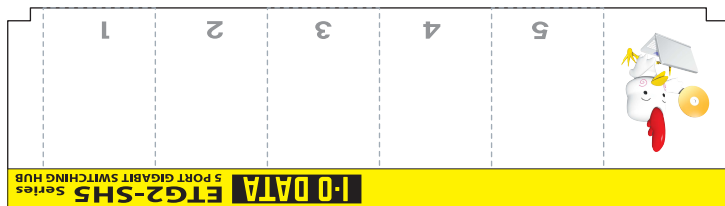

I-O DATA

ETG2-SH5 シリーズ用 タグ型 (壁掛け編)

●使用方法

プリンタで印刷し、お好みのタグを切り取ってハブに貼り付けてください。

☆ホーム用

☆オフィス用