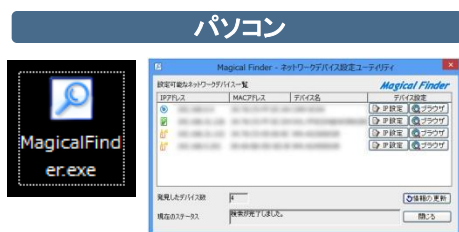

設定画面はどうやって開くの？

ネットワーク設定は、知識のある人でも煩わしい作業です。  
この問題を**Magical Finder**で簡単に解決します！

Magical FinderはI-O DATAのネットワーク機器に対応したソフトウェアです

Magical FinderはWindows、Macの両OSに対応し、もちろんiOS、Androidにも対応しています

## Magical Finderでできる、3つのポイント

POINT  
**1** PC・スマホに対応した  
ネットワーク機器を検索

機器の検索、設定画面の表示

赤枠をクリックするとネットワーク機器を更新します

青枠をクリックすると各製品の設定画面を表示します。  
ここから詳細な設定が可能です  
緑枠をクリックすると製品のIPアドレスを設定できます。

POINT  
**2** 設定ブラウザの表示