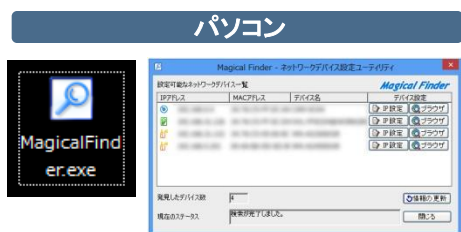

設定画面はどうやって開くの？

**ネットワーク設定は、知識のある人でも煩わしい作業です。  
この問題をMagical Finderで簡単に解決します！**

**Magical FinderはI-O DATAのネットワーク機器に対応したソフトウェアです**

Magical FinderはWindows、Macの両OSに対応し、もちろんiOS、Androidにも対応しています

## Magical Finderでできる、3つのポイント

POINT  
**1**

PC・スマホに対応した  
ネットワーク機器を検索

**機器の検索、設定画面の表示**

赤枠をクリックするとネットワーク機器を更新します

青枠をクリックすると各製品の設定画面を表示します。  
ここから詳細な設定が可能です  
緑枠をクリックすると製品のIPアドレスを設定できます。

POINT  
**2**

設定ブラウザの表示