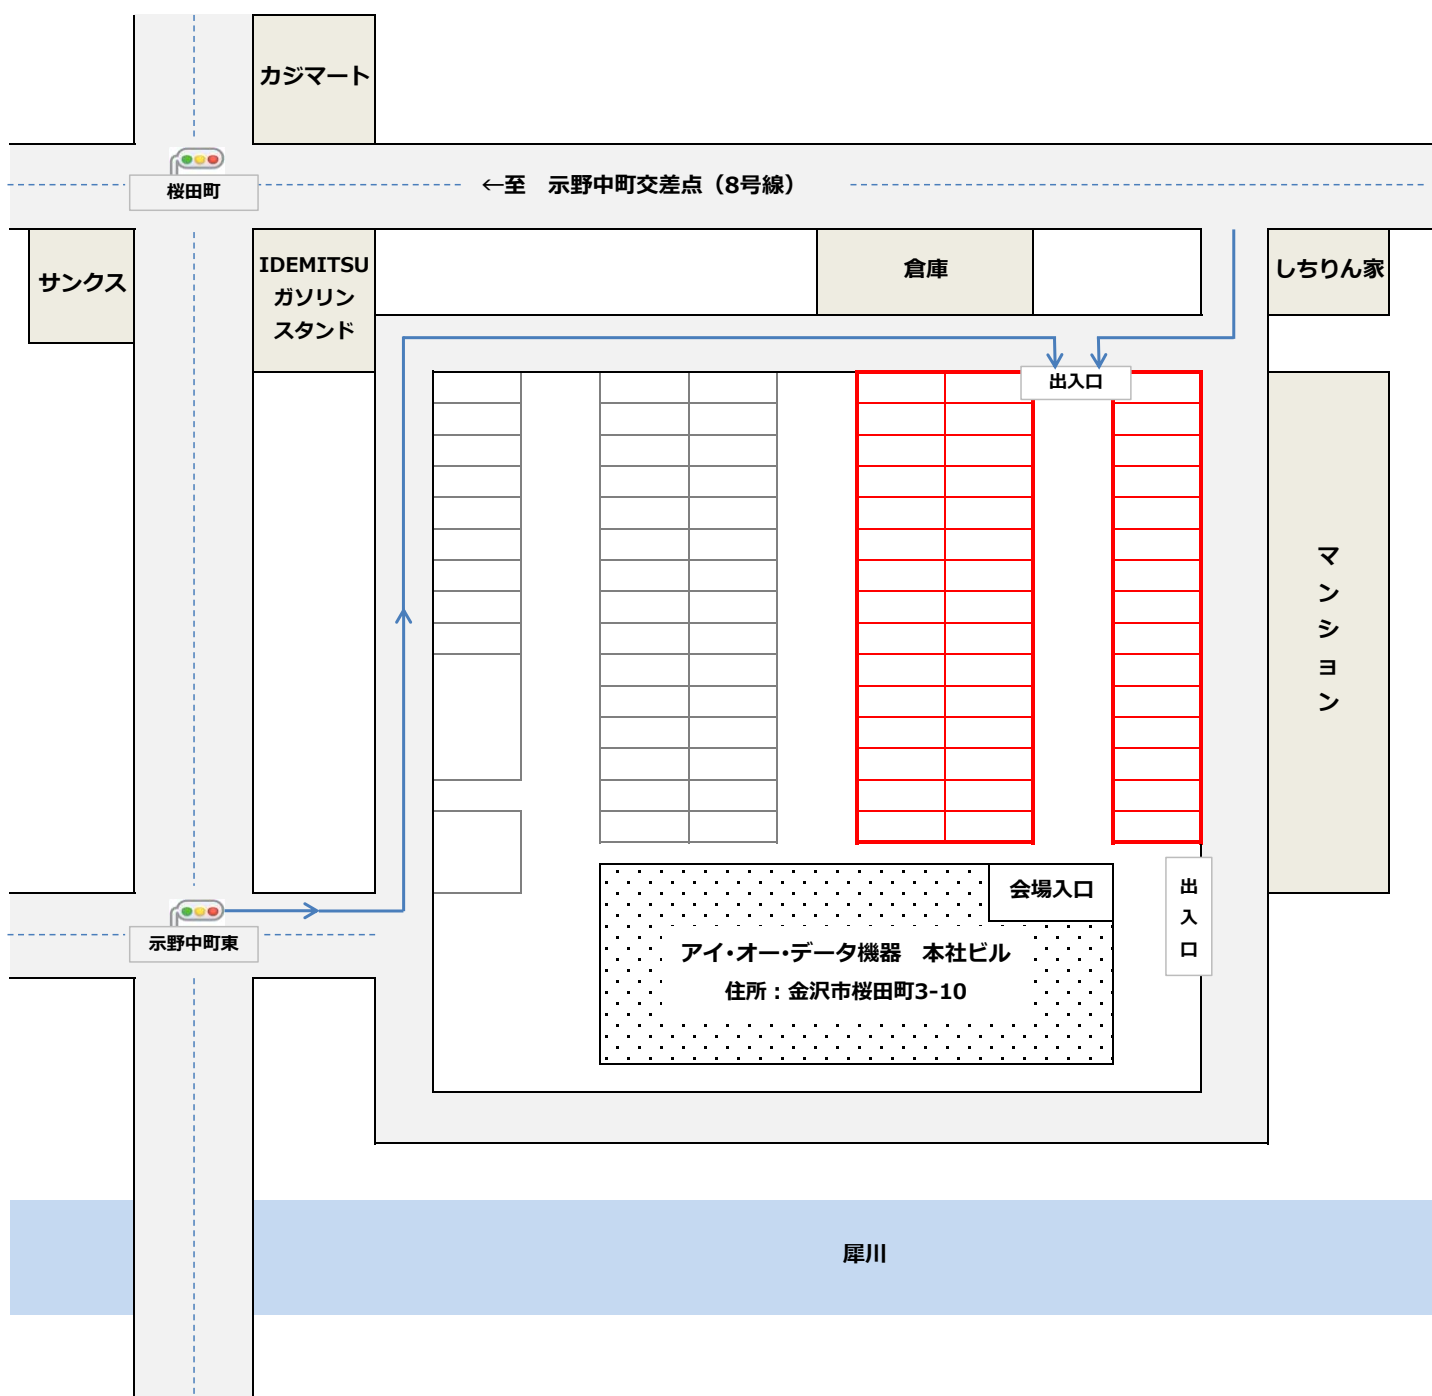

【ソリューションフェア 金沢会場 駐車場】

※ の駐車スペースにお停めください。

※駐車スペースに限りがありますので、出来るだけお乗り合わせの上、ご来場くださいますようお願い申し上げます。
 また昨年が変わって、会場が本社ビルとなりますので、お間違えのないようご注意ください。