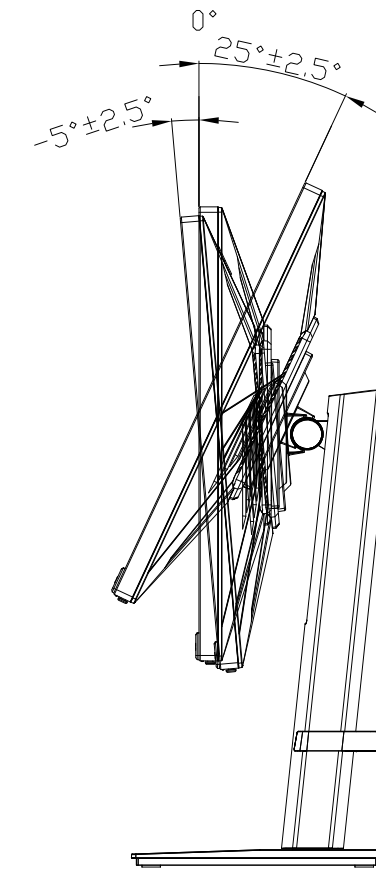

GCQ271HA

UNIT:mm

スタンドをはずした状態

<注記>

- 1.)指示なき寸法公差は±2.0以下とする。
- 2.)中心線にActive Areaの中心を示す。
- 3.)指示なき寸法は中心線に対して対称とする。
- 4.)本図は参考資料に付予告無く変更する事がある。

GCQ271HA
UNIT:mm

HEIGHT ADJUSTMENT VIEW

TILT VIEW

PIVOT VIEW

SWIVEL VIEW