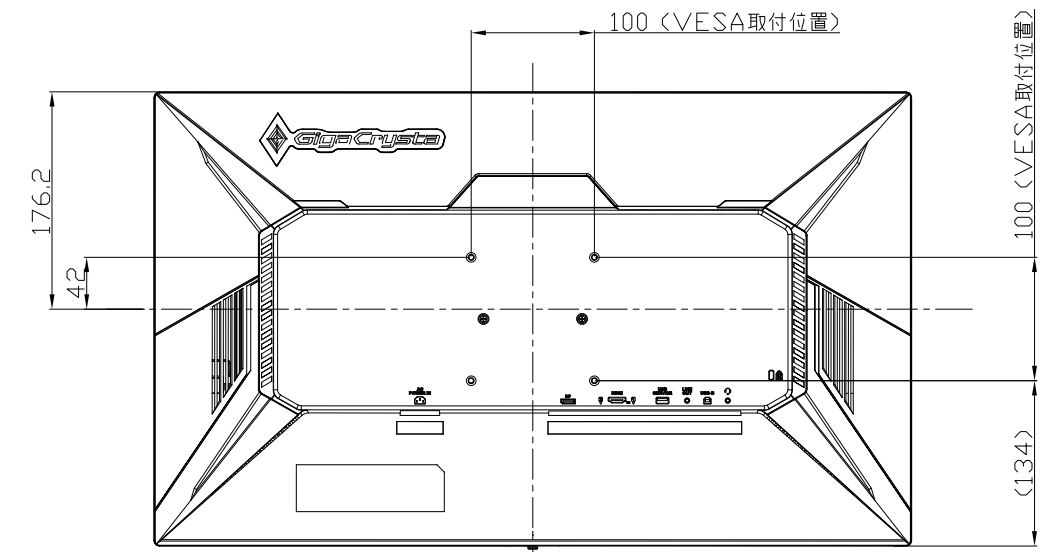

GCQ271HA

UNIT:mm

スタンドをはずした状態

<注記>

- 1.)指示なき寸法公差は±2.0以下とする。
- 2.)中心線にActive Areaの中心を示す。
- 3.)指示なき寸法は中心線に対して対称とする。
- 4.)本図は参考資料に付予告無く変更する事がある。

GCQ271HA
UNIT:mm

HEIGHT ADJUSTMENT VIEW

TILT VIEW

PIVOT VIEW

SWIVEL VIEW