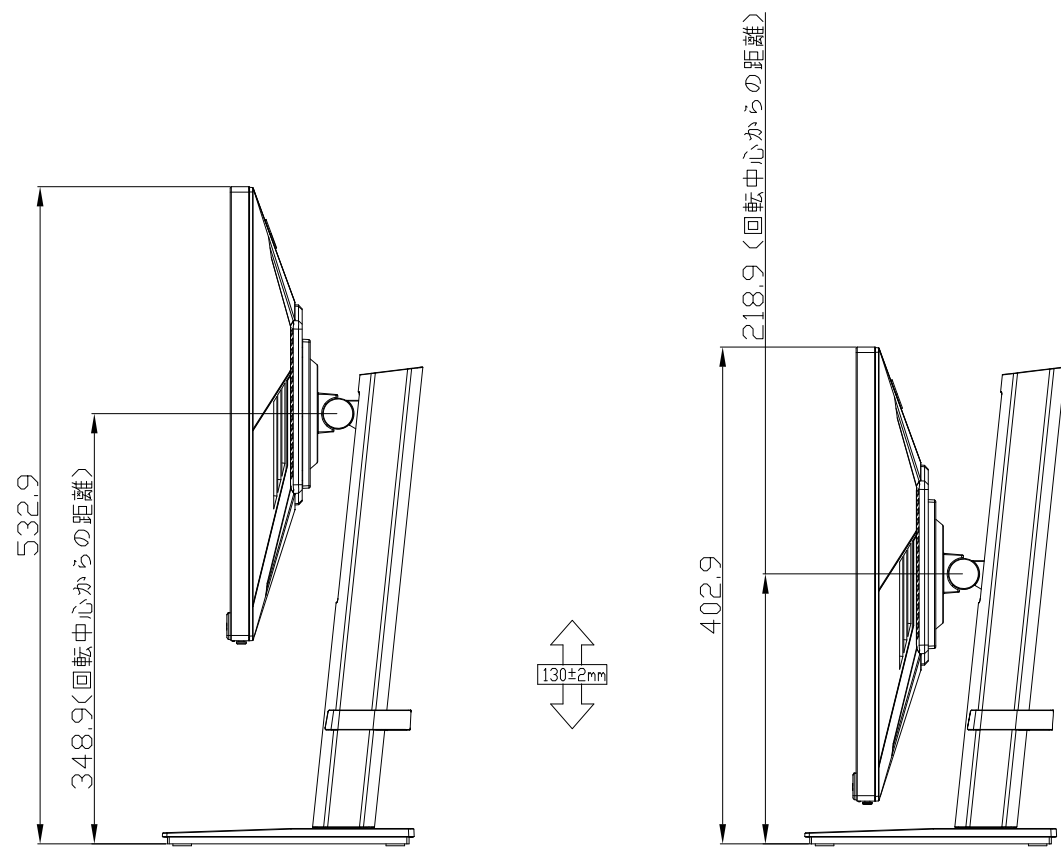

GCQ271HA

UNIT:mm

スタンドをはずした状態

<注記>

- 1.)指示なき寸法公差は±2.0以下とする。
- 2.)中心線にActive Areaの中心を示す。
- 3.)指示なき寸法は中心線に対して対称とする。
- 4.)本図は参考資料に付予告無く変更する事がある。

GCQ271HA
UNIT:mm

HEIGHT ADJUSTMENT VIEW

TILT VIEW

PIVOT VIEW

SWIVEL VIEW