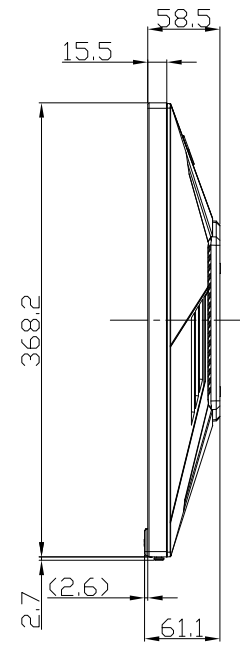

GCQ271HA

UNIT:mm

スタンドをはずした状態

<注記>

- 1.)指示なき寸法公差は±2.0以下とする。
- 2.)中心線にActive Areaの中心を示す。
- 3.)指示なき寸法は中心線に対して対称とする。
- 4.)本図は参考資料に付予告無く変更する事がある。

GCQ271HA
UNIT:mm

HEIGHT ADJUSTMENT VIEW

TILT VIEW

PIVOT VIEW

SWIVEL VIEW