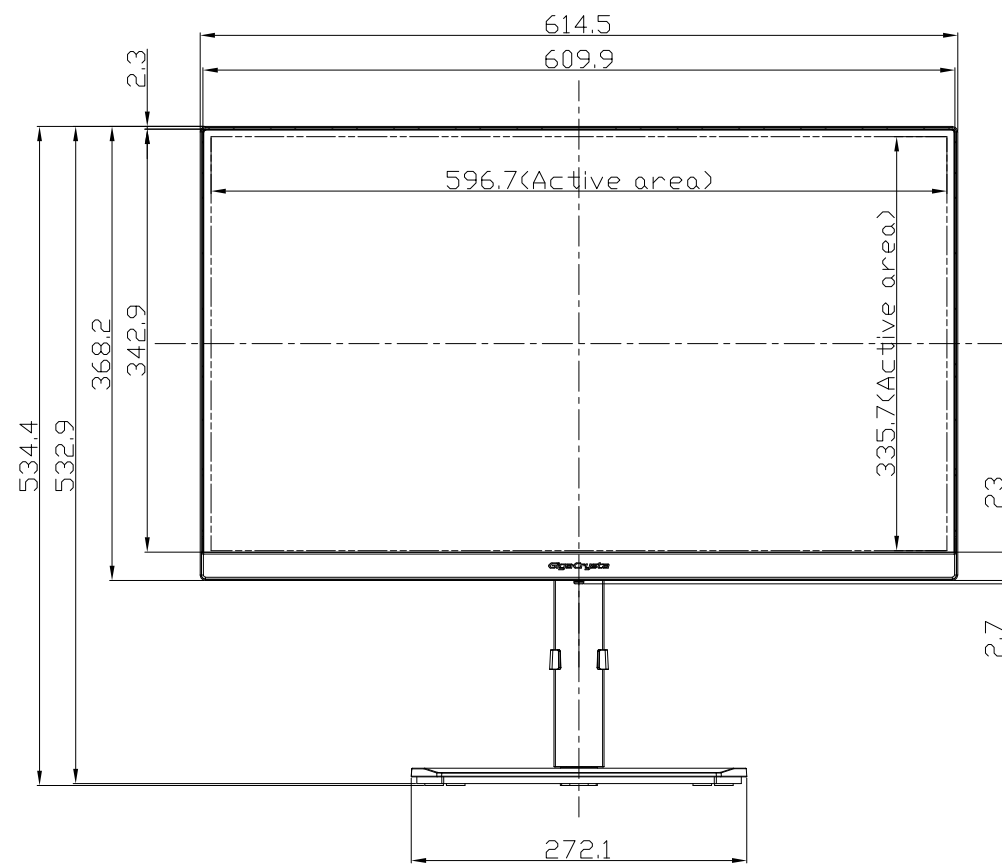

GCQ271HA

UNIT:mm

スタンドをはずした状態

<注記>

- 1.)指示なき寸法公差は±2.0以下とする。
- 2.)中心線にActive Areaの中心を示す。
- 3.)指示なき寸法は中心線に対して対称とする。
- 4.)本図は参考資料に付予告無く変更する事がある。

GCQ271HA
UNIT:mm

HEIGHT ADJUSTMENT VIEW

TILT VIEW

PIVOT VIEW

SWIVEL VIEW