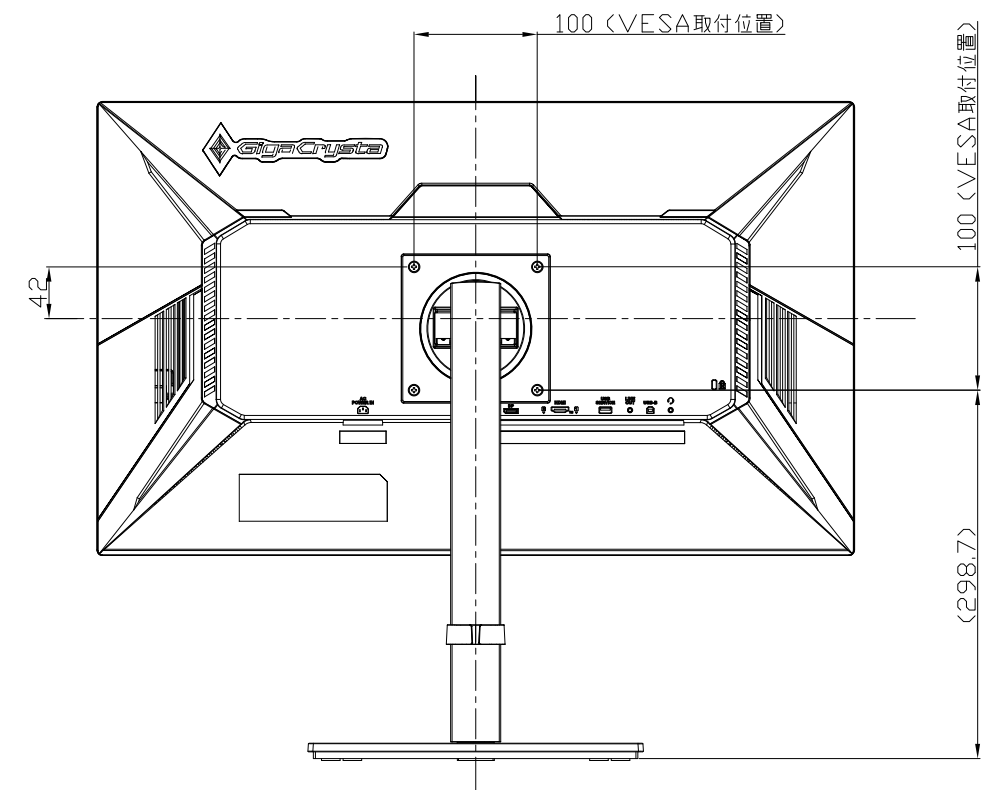

GCQ271HA

UNIT:mm

スタンドをはずした状態

<注記>

- 1.)指示なき寸法公差は±2.0以下とする。
- 2.)中心線にActive Areaの中心を示す。
- 3.)指示なき寸法は中心線に対して対称とする。
- 4.)本図は参考資料に付予告無く変更する事がある。

GCQ271HA
UNIT:mm

HEIGHT ADJUSTMENT VIEW

TILT VIEW

PIVOT VIEW

SWIVEL VIEW