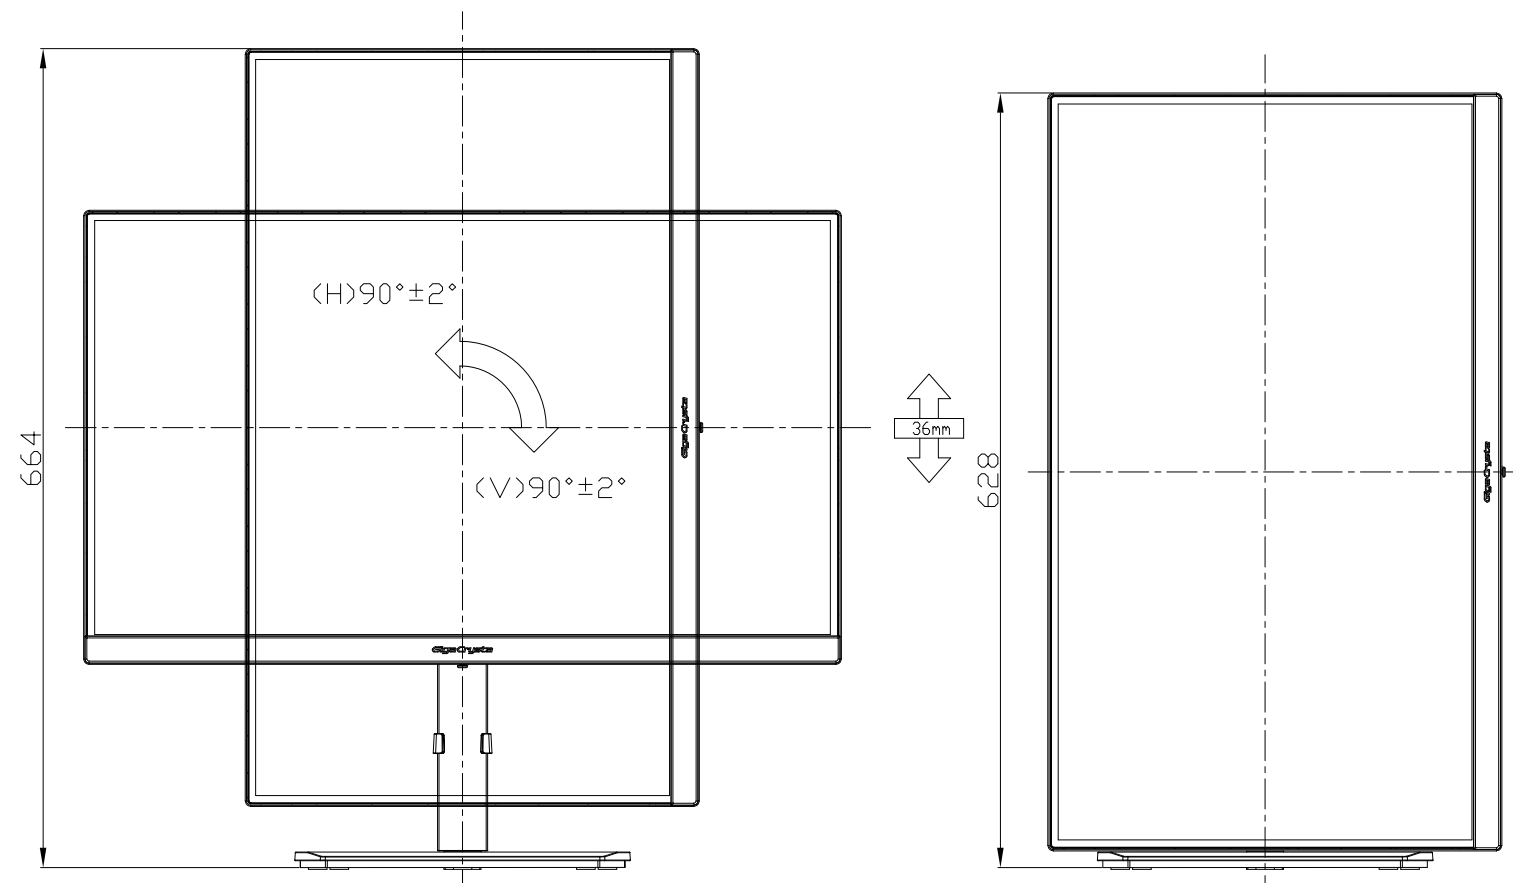

GCQ271HA

UNIT:mm

スタンドをはずした状態

<注記>

- 1.)指示なき寸法公差は±2.0以下とする。
- 2.)中心線にActive Areaの中心を示す。
- 3.)指示なき寸法は中心線に対して対称とする。
- 4.)本図は参考資料に付予告無く変更する事がある。

GCQ271HA
UNIT:mm

HEIGHT ADJUSTMENT VIEW

TILT VIEW

PIVOT VIEW

SWIVEL VIEW