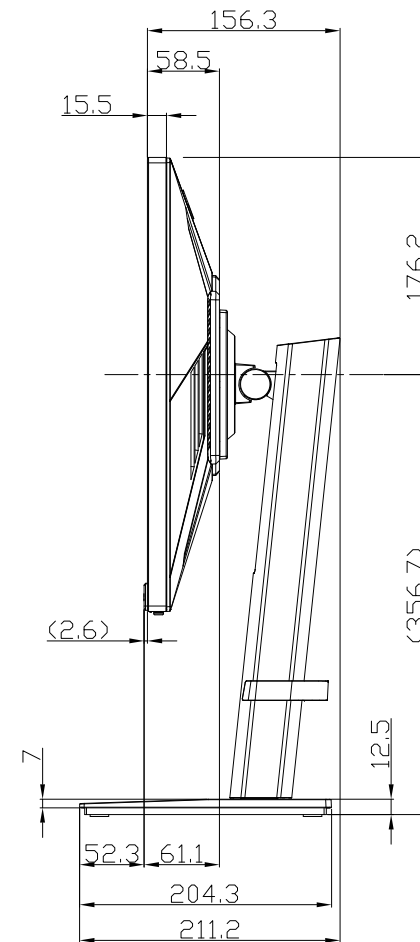

GCQ271HA

UNIT:mm

スタンドをはずした状態

<注記>

- 1.)指示なき寸法公差は±2.0以下とする。
- 2.)中心線にActive Areaの中心を示す。
- 3.)指示なき寸法は中心線に対して対称とする。
- 4.)本図は参考資料に付予告無く変更する事がある。

GCQ271HA
UNIT:mm

HEIGHT ADJUSTMENT VIEW

TILT VIEW

PIVOT VIEW

SWIVEL VIEW