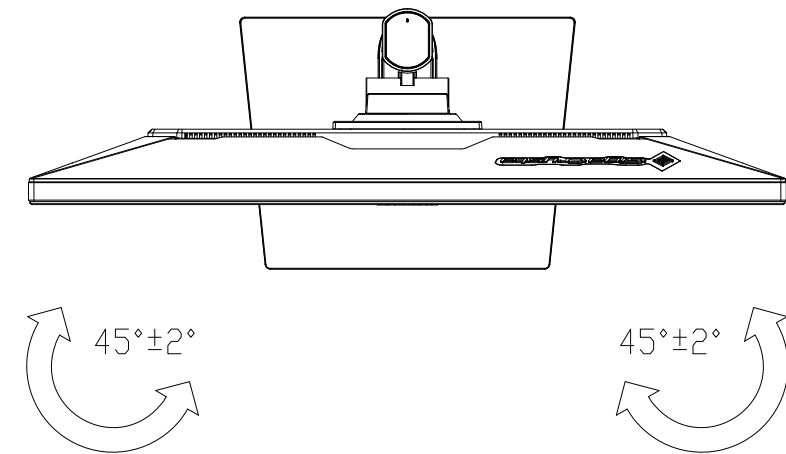

GCQ271HA

UNIT:mm

スタンドをはずした状態

<注記>

- 1.)指示なき寸法公差は±2.0以下とする。
- 2.)中心線にActive Areaの中心を示す。
- 3.)指示なき寸法は中心線に対して対称とする。
- 4.)本図は参考資料に付予告無く変更する事がある。

GCQ271HA
UNIT:mm

HEIGHT ADJUSTMENT VIEW

TILT VIEW

PIVOT VIEW

SWIVEL VIEW