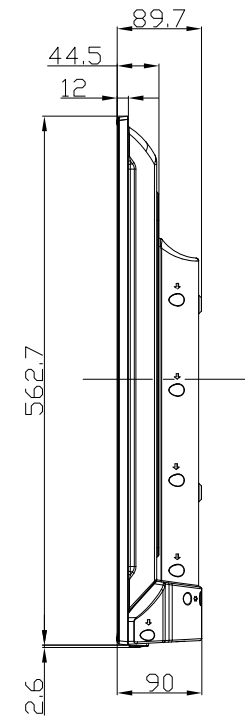

EX-LD4K432DB
UNIT:mm

スタンドをはずした状態
Stand is the state without.

<注記>

- 1.)指示なき寸法公差は±2.0以下とする。
- 2.)中心線にActive Areaの中心を示す。
- 3.)指示なき寸法は中心線に対して対称とする。
- 4.)本図は参考資料に付予告無く変更する事がある。