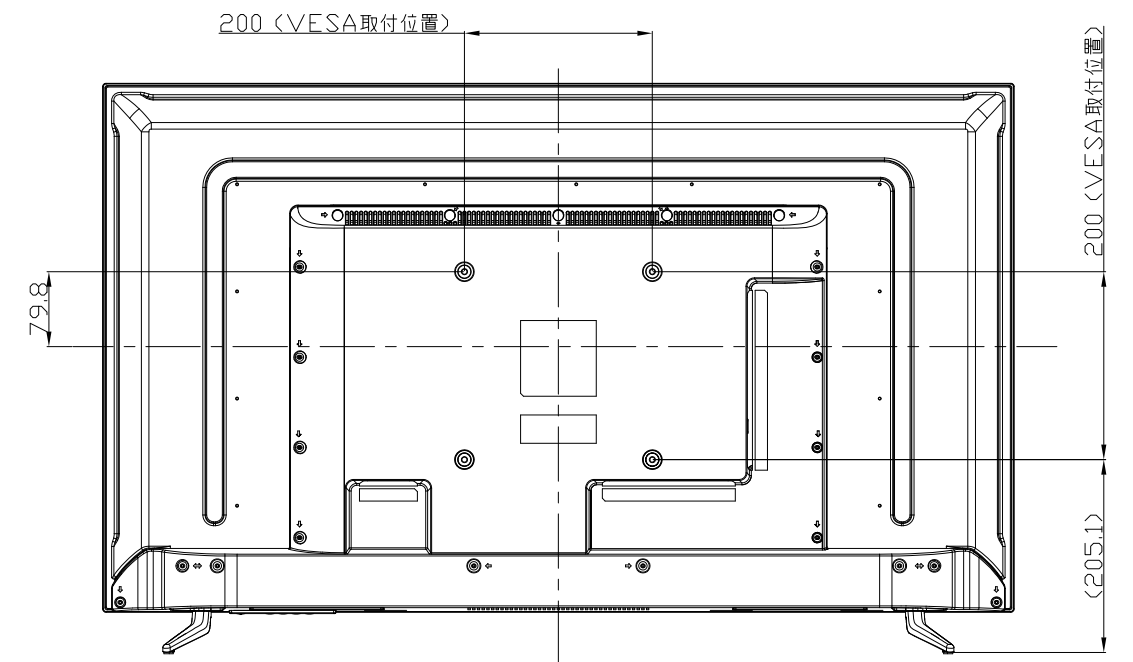

EX-LD4K432DB
UNIT:mm

スタンドをはずした状態
Stand is the state without.

<注記>

- 1.)指示なき寸法公差は±2.0以下とする。
- 2.)中心線にActive Areaの中心を示す。
- 3.)指示なき寸法は中心線に対して対称とする。
- 4.)本図は参考資料に付予告無く変更する事がある。