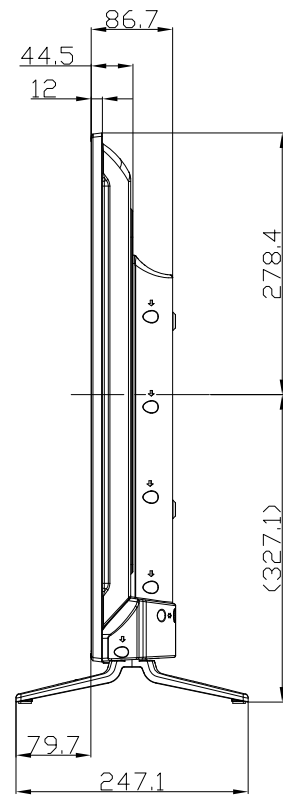

EX-LD4K432DB
UNIT:mm

スタンドをはずした状態
Stand is the state without.

<注記>

- 1.)指示なき寸法公差は±2.0以下とする。
- 2.)中心線にActive Areaの中心を示す。
- 3.)指示なき寸法は中心線に対して対称とする。
- 4.)本図は参考資料に付予告無く変更する事がある。