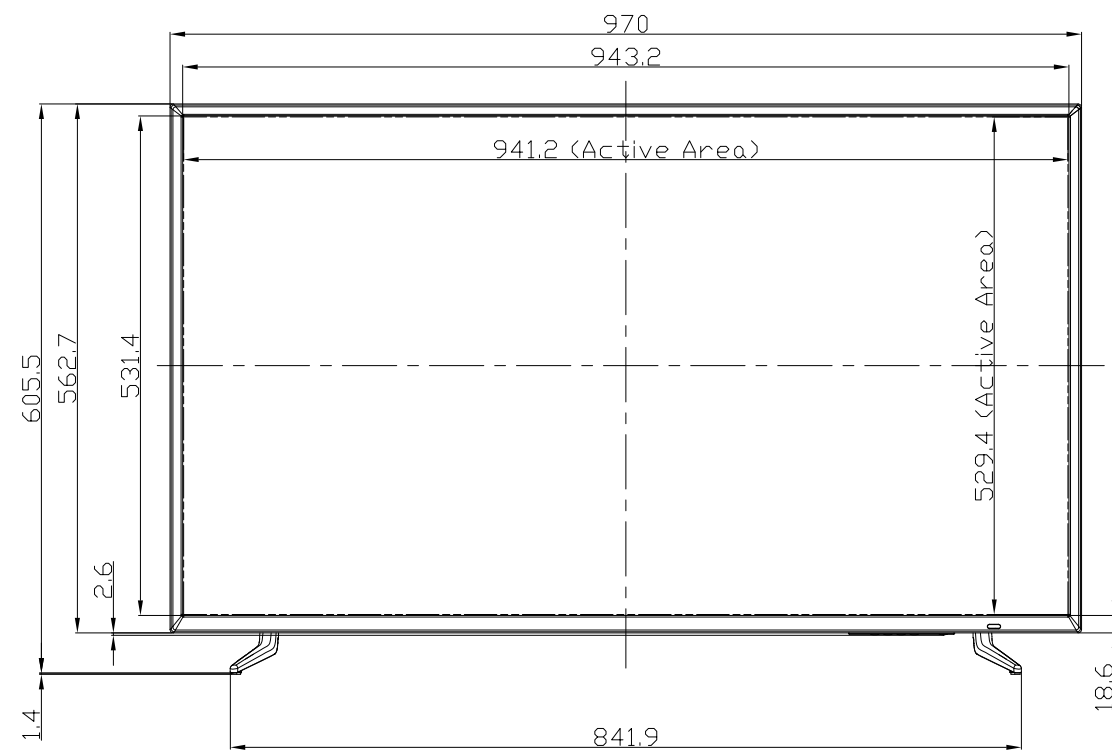

EX-LD4K432DB
UNIT:mm

スタンドをはずした状態
Stand is the state without.

<注記>

- 1.)指示なき寸法公差は±2.0以下とする。
- 2.)中心線にActive Areaの中心を示す。
- 3.)指示なき寸法は中心線に対して対称とする。
- 4.)本図は参考資料に付予告無く変更する事がある。