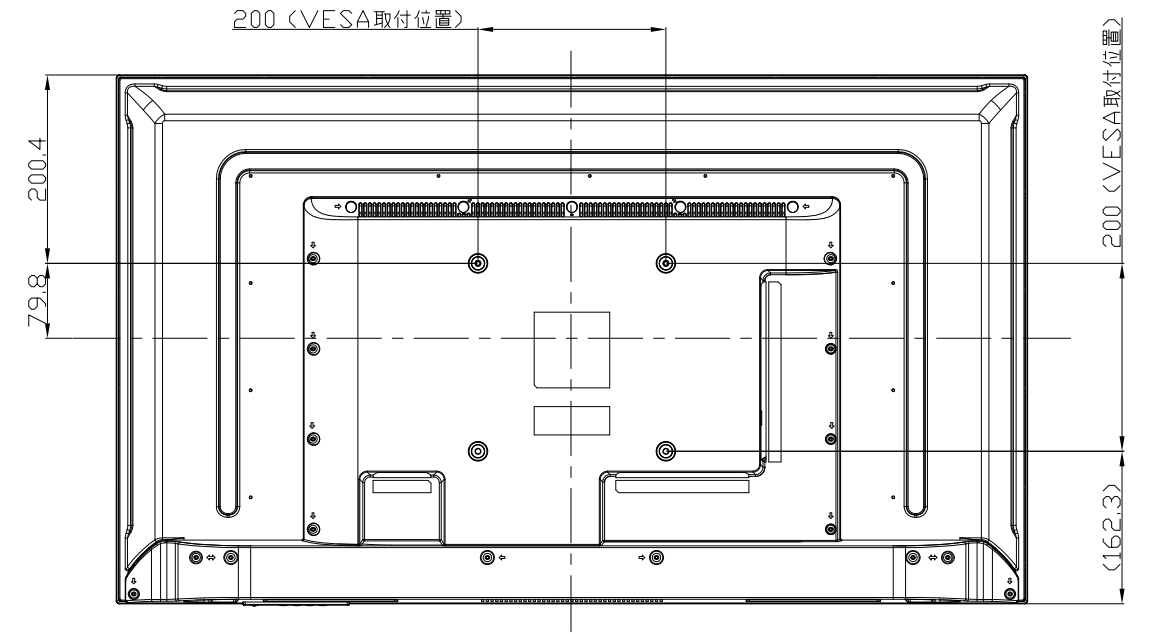

EX-LD4K432DB
UNIT:mm

スタンドをはずした状態
Stand is the state without.

<注記>

- 1.)指示なき寸法公差は±2.0以下とする。
- 2.)中心線にActive Areaの中心を示す。
- 3.)指示なき寸法は中心線に対して対称とする。
- 4.)本図は参考資料に付予告無く変更する事がある。