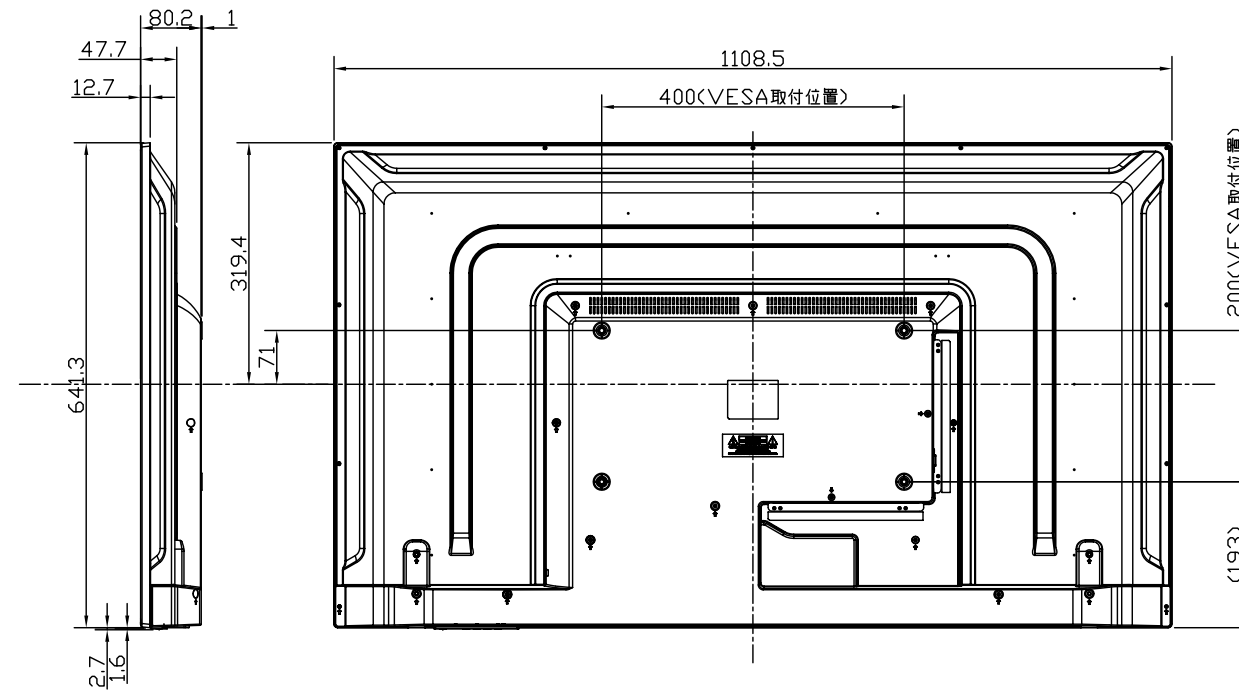

EX-LD4K492DB

UNIT:mm

スタンドを外した状態