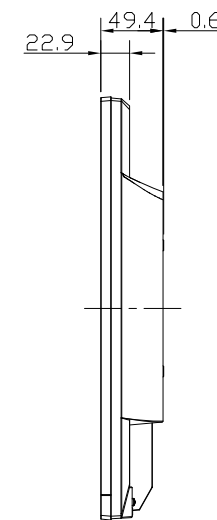

EX-LDGC252STB

UNIT:mm

Stand is the state without.  
スタンドをはずした状態

<注記>

- 1.)指示なき寸法公差は±2.0以下とする。
- 2.)中心線にActive Areaの中心を示す。
- 3.)指示なき寸法は中心線に対して対称とする。
- 4.)本図は参考資料に付予告無く変更する事がある。