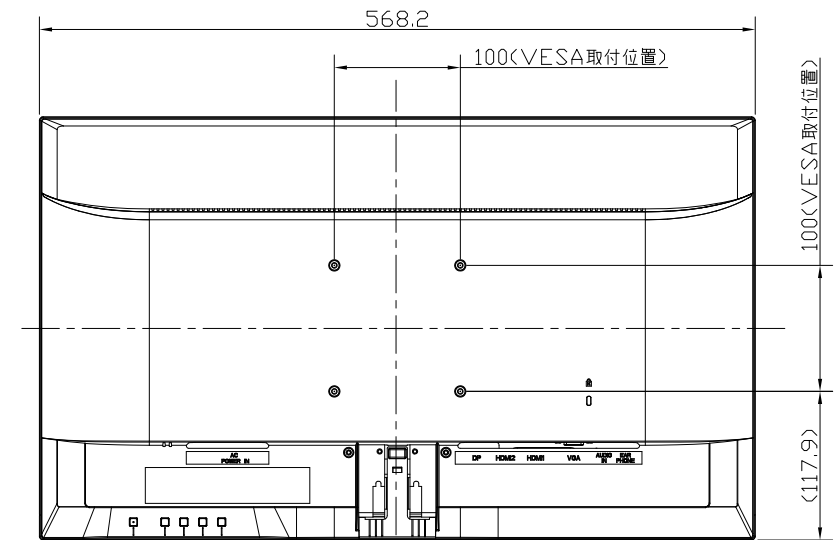

EX-LDGC252STB

UNIT:mm

Stand is the state without.  
スタンドをはずした状態

<注記>

- 1.)指示なき寸法公差は±2.0以下とする。
- 2.)中心線にActive Areaの中心を示す。
- 3.)指示なき寸法は中心線に対して対称とする。
- 4.)本図は参考資料に付予告無く変更する事がある。