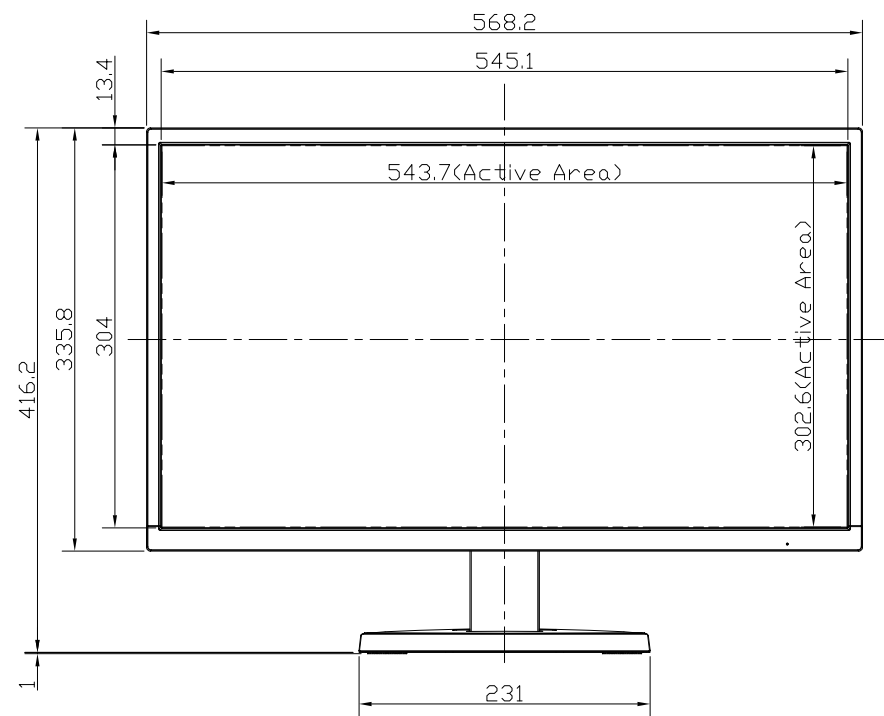

EX-LDGC252STB

UNIT:mm

Stand is the state without.  
スタンドをはずした状態

<注記>

- 1.)指示なき寸法公差は±2.0以下とする。
- 2.)中心線にActive Areaの中心を示す。
- 3.)指示なき寸法は中心線に対して対称とする。
- 4.)本図は参考資料に付予告無く変更する事がある。