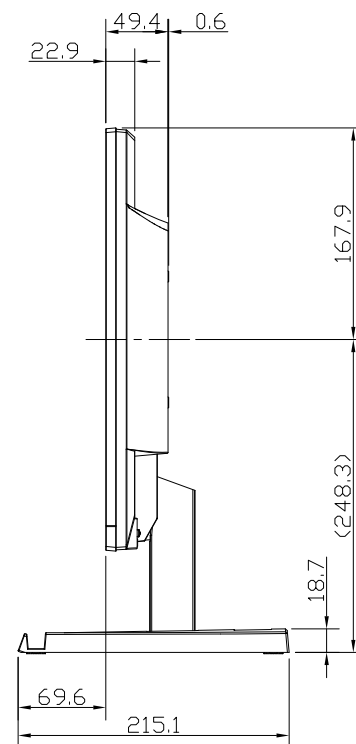

EX-LDGC252STB

UNIT:mm

Stand is the state without.  
スタンドをはずした状態

<注記>

- 1.)指示なき寸法公差は±2.0以下とする。
- 2.)中心線にActive Areaの中心を示す。
- 3.)指示なき寸法は中心線に対して対称とする。
- 4.)本図は参考資料に付予告無く変更する事がある。