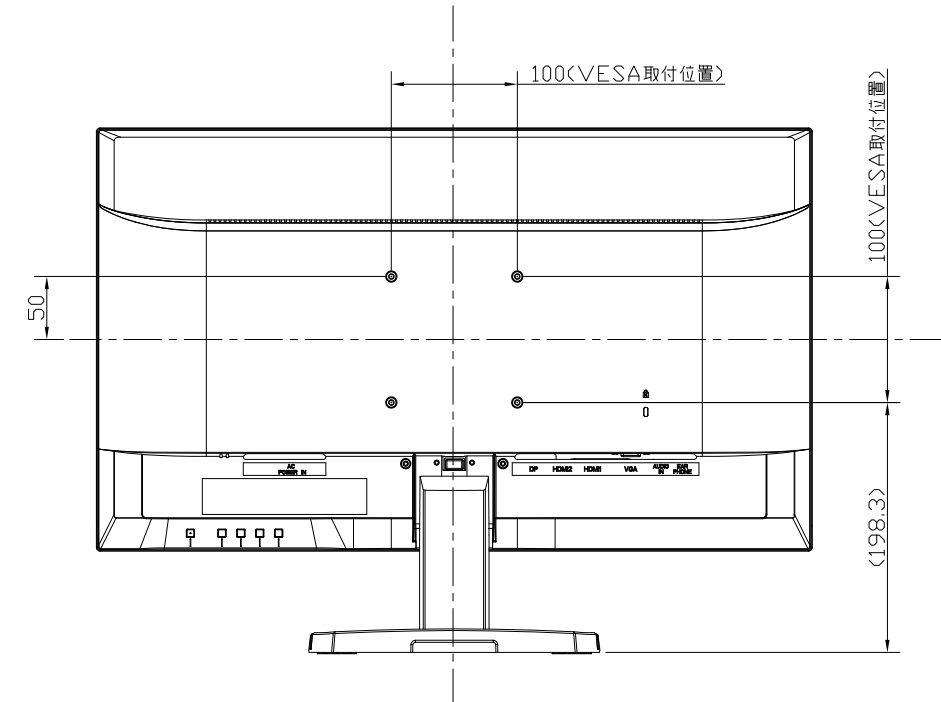

EX-LDGC252STB

UNIT:mm

Stand is the state without.  
スタンドをはずした状態

<注記>

- 1.)指示なき寸法公差は±2.0以下とする。
- 2.)中心線にActive Areaの中心を示す。
- 3.)指示なき寸法は中心線に対して対称とする。
- 4.)本図は参考資料に付予告無く変更する事がある。