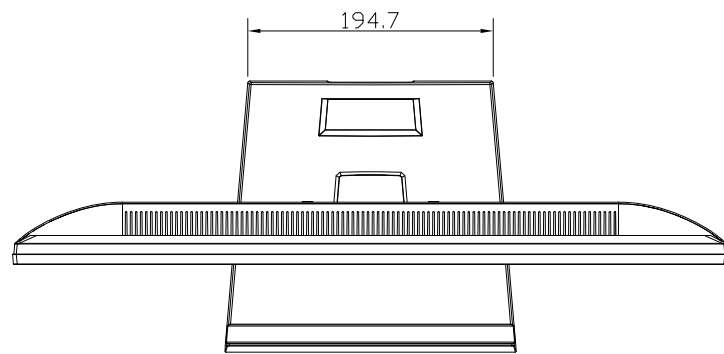

EX-LDGC252STB

UNIT:mm

Stand is the state without.  
スタンドをはずした状態

<注記>

- 1.)指示なき寸法公差は±2.0以下とする。
- 2.)中心線にActive Areaの中心を示す。
- 3.)指示なき寸法は中心線に対して対称とする。
- 4.)本図は参考資料に付予告無く変更する事がある。