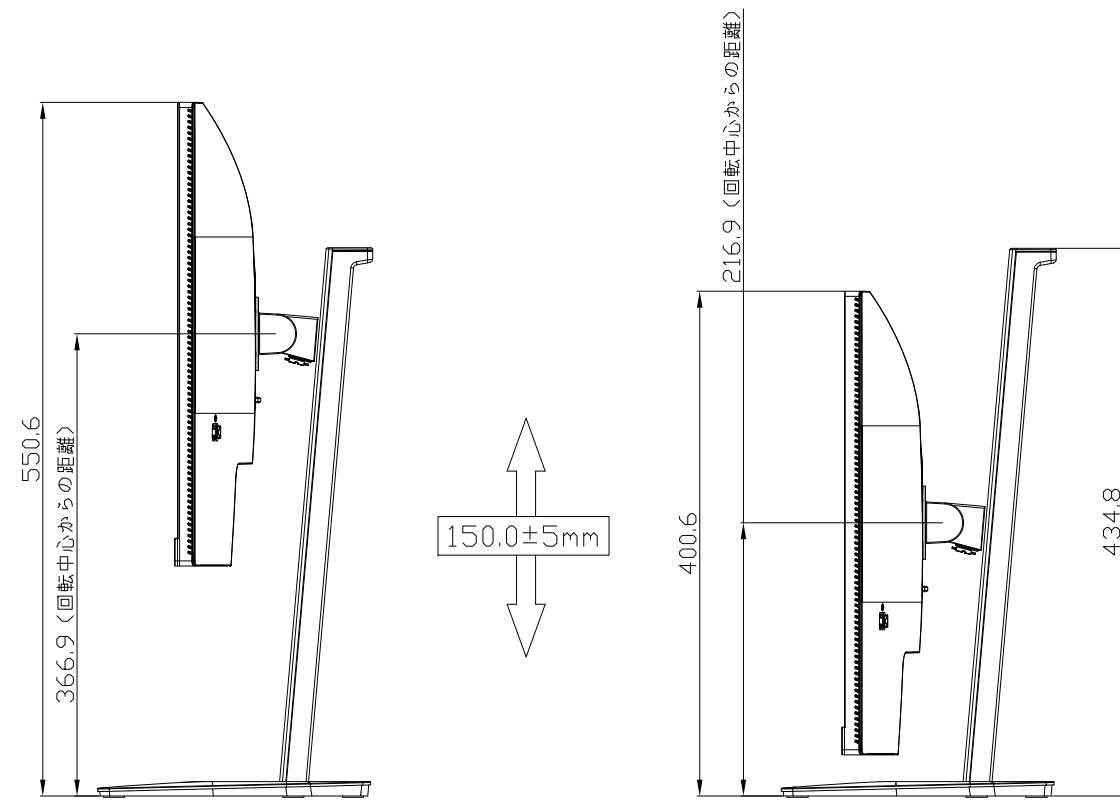

KH-CU273AS-F
UNIT:mm

スタンドをはずした状態

<注記>

- 1.)指示なき寸法公差は±2.0以下とする。
- 2.)中心線にActive Areaの中心を示す。
- 3.)指示なき寸法は中心線に対して対称とする。
- 4.)本図は参考資料に付予告無く変更する事がある。

KH-CU273AS-F
UNIT:mm

HEIGHT ADJUSTMENT VIEW

TILT VIEW

PIVOT VIEW

SWIVEL VIEW