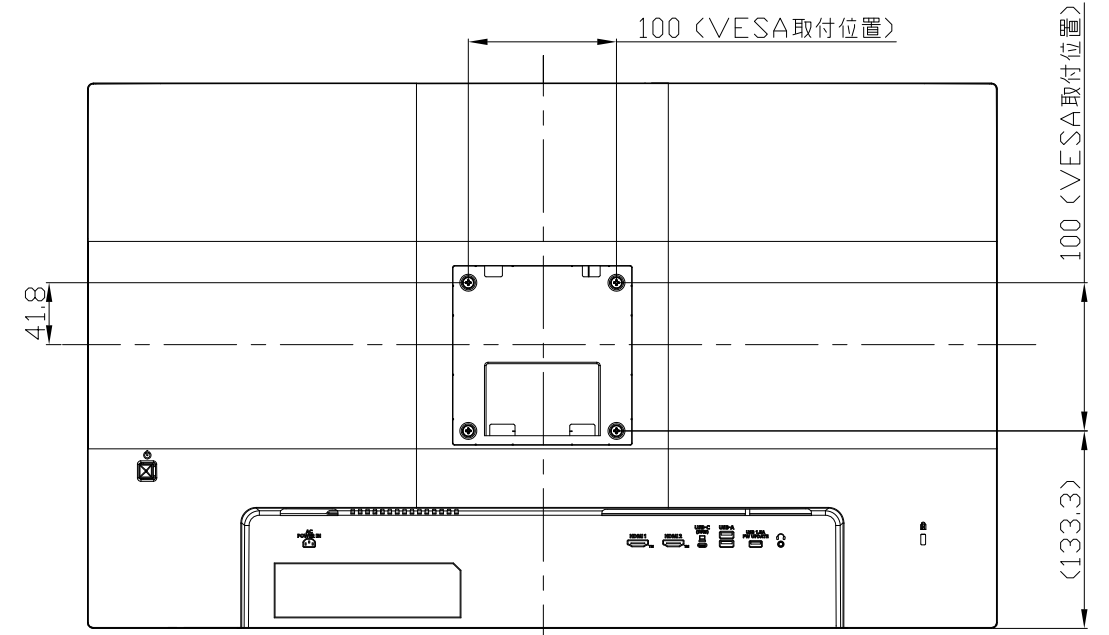

KH-CU273AS-F
UNIT:mm

スタンドをはずした状態

<注記>

- 1.)指示なき寸法公差は±2.0以下とする。
- 2.)中心線にActive Areaの中心を示す。
- 3.)指示なき寸法は中心線に対して対称とする。
- 4.)本図は参考資料に付予告無く変更する事がある。

KH-CU273AS-F
UNIT:mm

HEIGHT ADJUSTMENT VIEW

TILT VIEW

PIVOT VIEW

SWIVEL VIEW