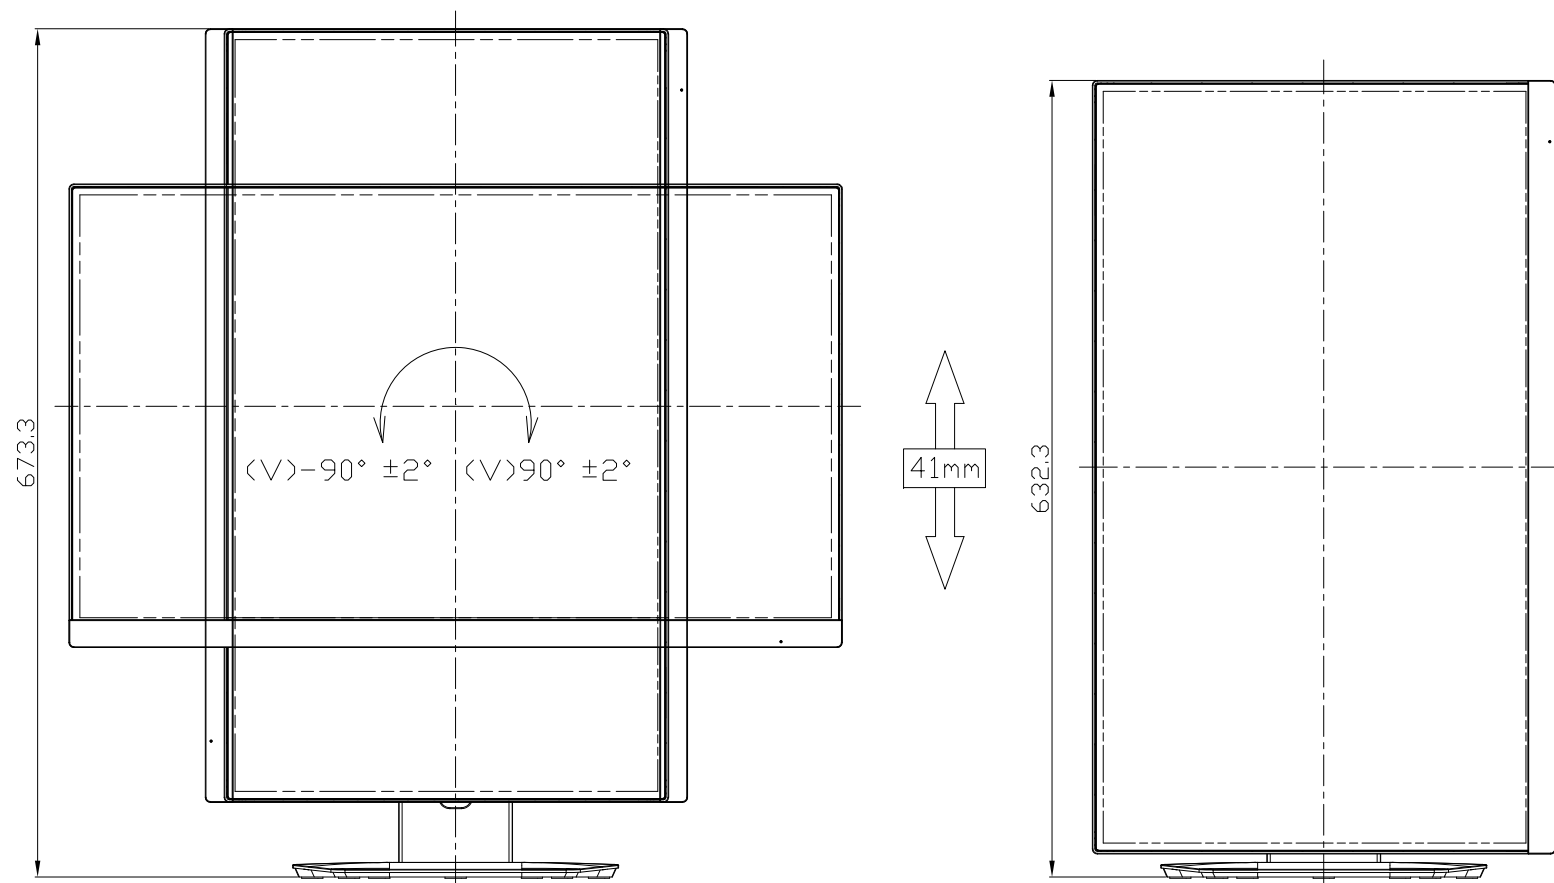

KH-CU273AS-F
UNIT:mm

スタンドをはずした状態

<注記>

- 1.)指示なき寸法公差は±2.0以下とする。
- 2.)中心線にActive Areaの中心を示す。
- 3.)指示なき寸法は中心線に対して対称とする。
- 4.)本図は参考資料に付予告無く変更する事がある。

KH-CU273AS-F
UNIT:mm

HEIGHT ADJUSTMENT VIEW

TILT VIEW

PIVOT VIEW

SWIVEL VIEW