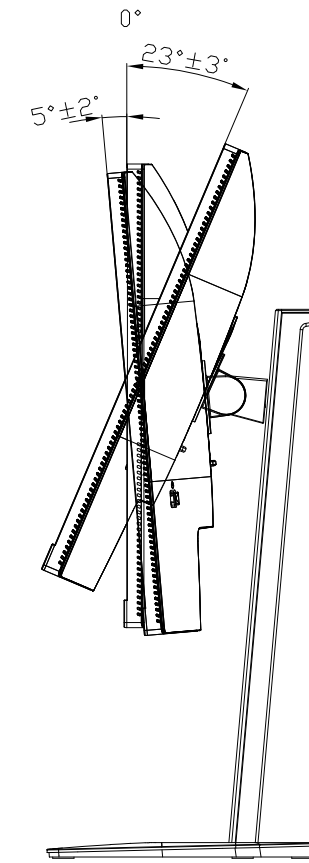

KH-CU273AS-F
UNIT:mm

スタンドをはずした状態

<注記>

- 1.)指示なき寸法公差は±2.0以下とする。
- 2.)中心線にActive Areaの中心を示す。
- 3.)指示なき寸法は中心線に対して対称とする。
- 4.)本図は参考資料に付予告無く変更する事がある。

KH-CU273AS-F
UNIT:mm

HEIGHT ADJUSTMENT VIEW

TILT VIEW

PIVOT VIEW

SWIVEL VIEW