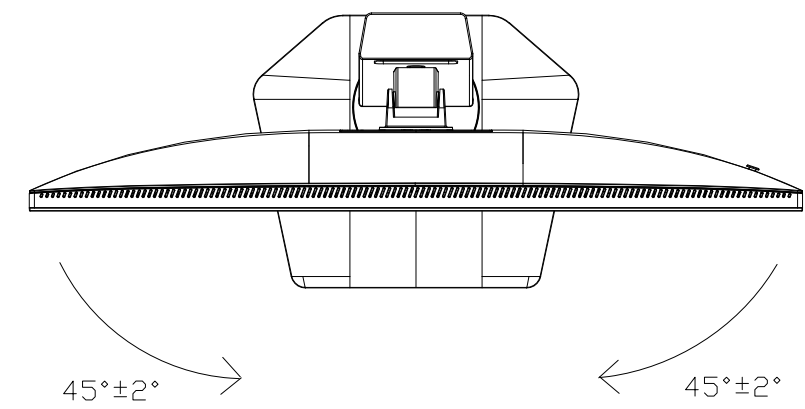

KH-CU273AS-F
UNIT:mm

スタンドをはずした状態

<注記>

- 1.)指示なき寸法公差は±2.0以下とする。
- 2.)中心線にActive Areaの中心を示す。
- 3.)指示なき寸法は中心線に対して対称とする。
- 4.)本図は参考資料に付予告無く変更する事がある。

KH-CU273AS-F
UNIT:mm

HEIGHT ADJUSTMENT VIEW

TILT VIEW

PIVOT VIEW

SWIVEL VIEW