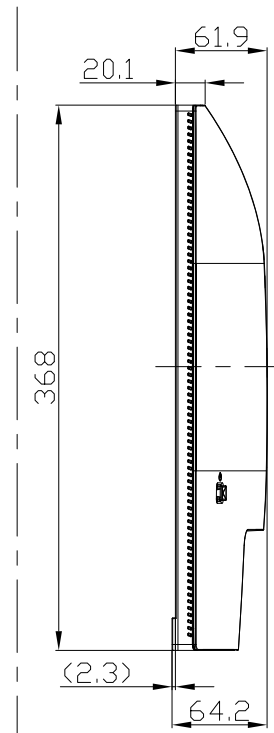

KH-CU273AS-F
UNIT:mm

スタンドをはずした状態

<注記>

- 1.)指示なき寸法公差は±2.0以下とする。
- 2.)中心線にActive Areaの中心を示す。
- 3.)指示なき寸法は中心線に対して対称とする。
- 4.)本図は参考資料に付予告無く変更する事がある。

KH-CU273AS-F
UNIT:mm

HEIGHT ADJUSTMENT VIEW

TILT VIEW

PIVOT VIEW

SWIVEL VIEW