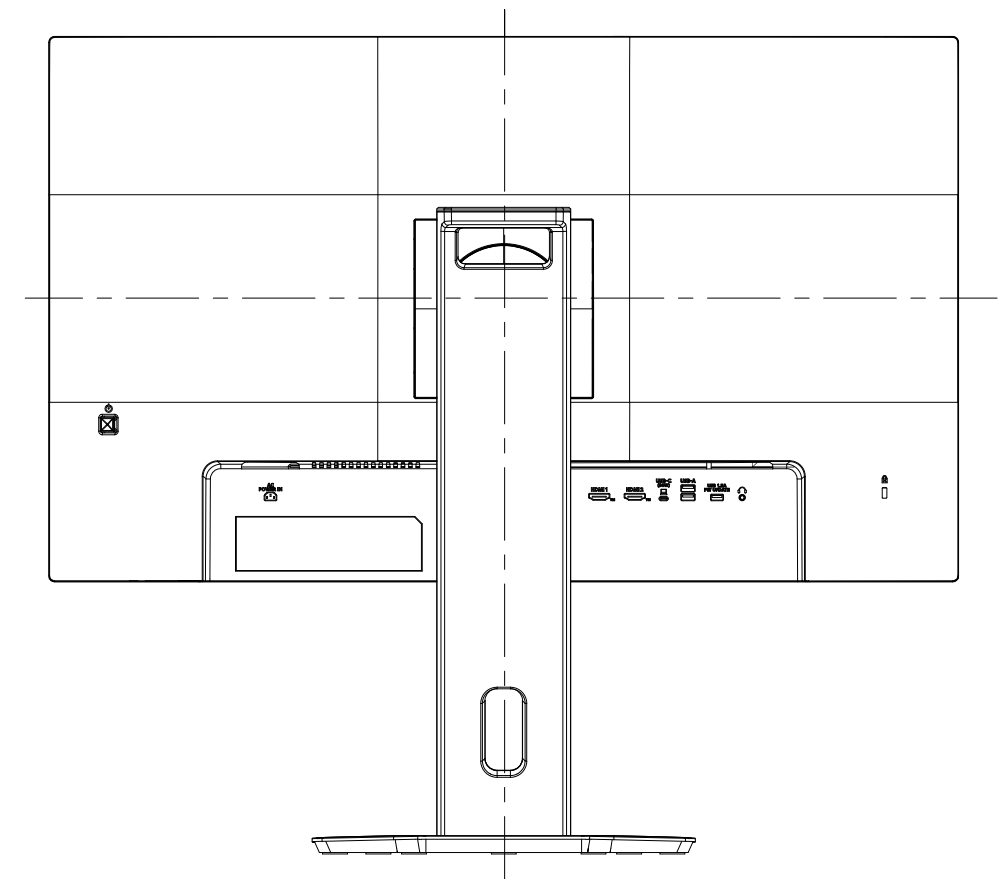

KH-CU273AS-F
UNIT:mm

スタンドをはずした状態

<注記>

- 1.)指示なき寸法公差は±2.0以下とする。
- 2.)中心線にActive Areaの中心を示す。
- 3.)指示なき寸法は中心線に対して対称とする。
- 4.)本図は参考資料に付予告無く変更する事がある。

KH-CU273AS-F
UNIT:mm

HEIGHT ADJUSTMENT VIEW

TILT VIEW

PIVOT VIEW

SWIVEL VIEW