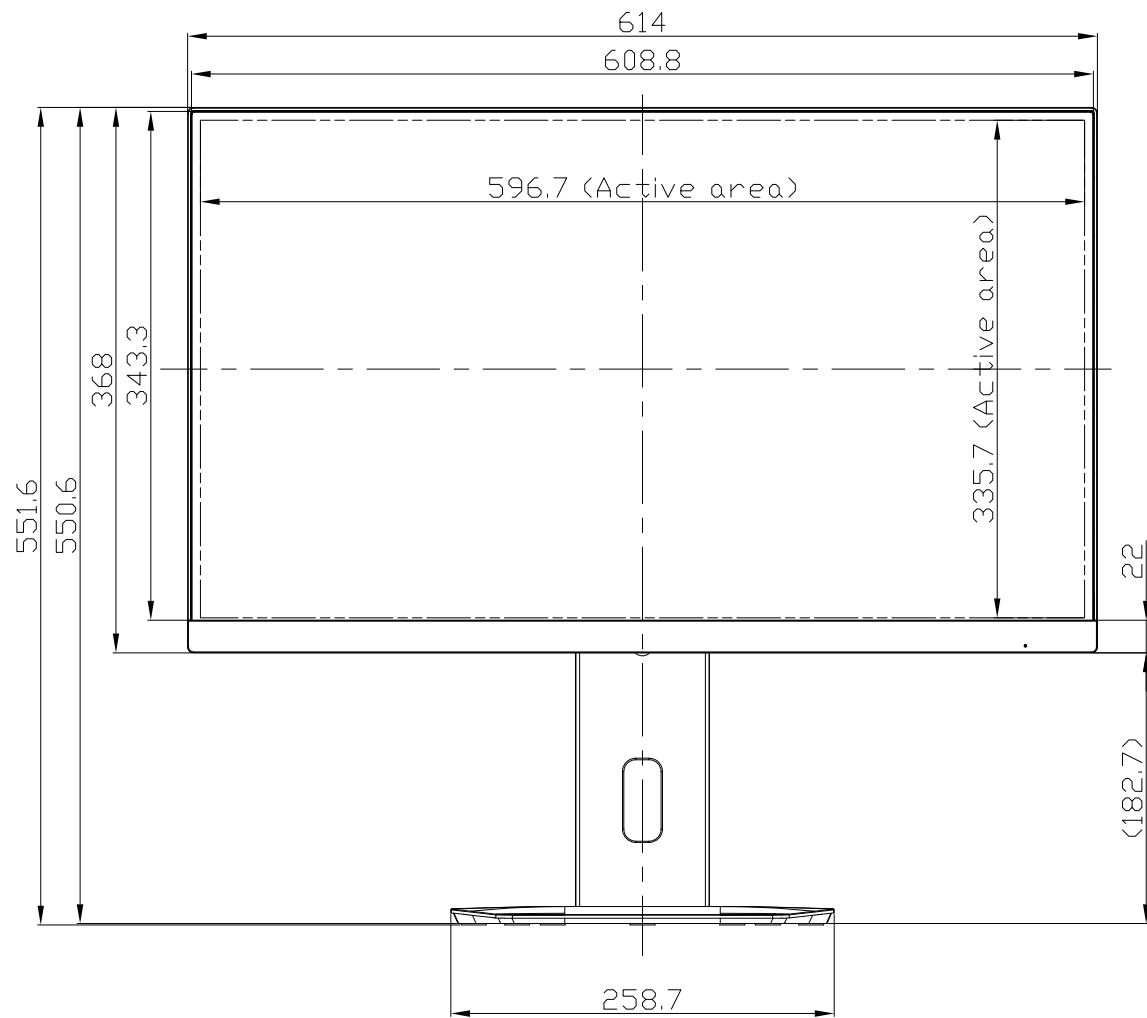

KH-CU273AS-F
UNIT:mm

スタンドをはずした状態

<注記>

- 1.)指示なき寸法公差は±2.0以下とする。
- 2.)中心線にActive Areaの中心を示す。
- 3.)指示なき寸法は中心線に対して対称とする。
- 4.)本図は参考資料に付予告無く変更する事がある。

KH-CU273AS-F
UNIT:mm

HEIGHT ADJUSTMENT VIEW

TILT VIEW

PIVOT VIEW

SWIVEL VIEW