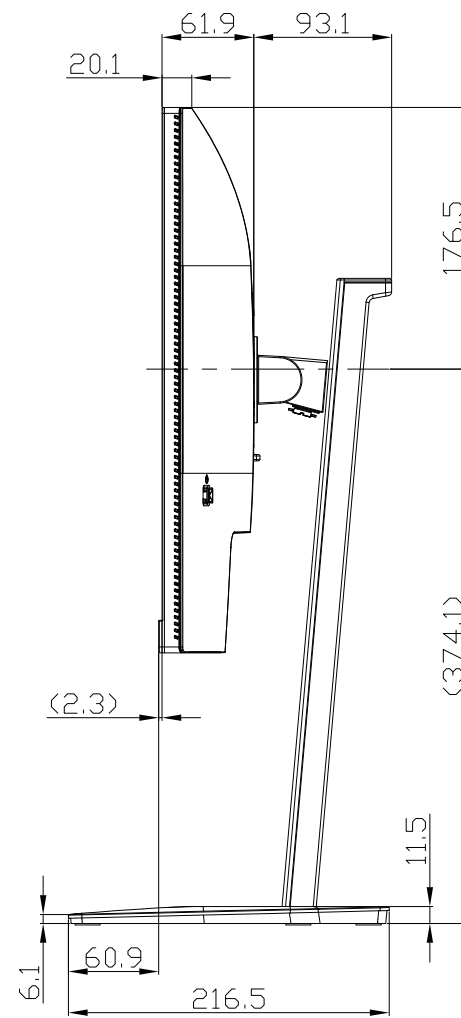

KH-CU273AS-F
UNIT:mm

スタンドをはずした状態

<注記>

- 1.)指示なき寸法公差は±2.0以下とする。
- 2.)中心線にActive Areaの中心を示す。
- 3.)指示なき寸法は中心線に対して対称とする。
- 4.)本図は参考資料に付予告無く変更する事がある。

KH-CU273AS-F
UNIT:mm

HEIGHT ADJUSTMENT VIEW

TILT VIEW

PIVOT VIEW

SWIVEL VIEW