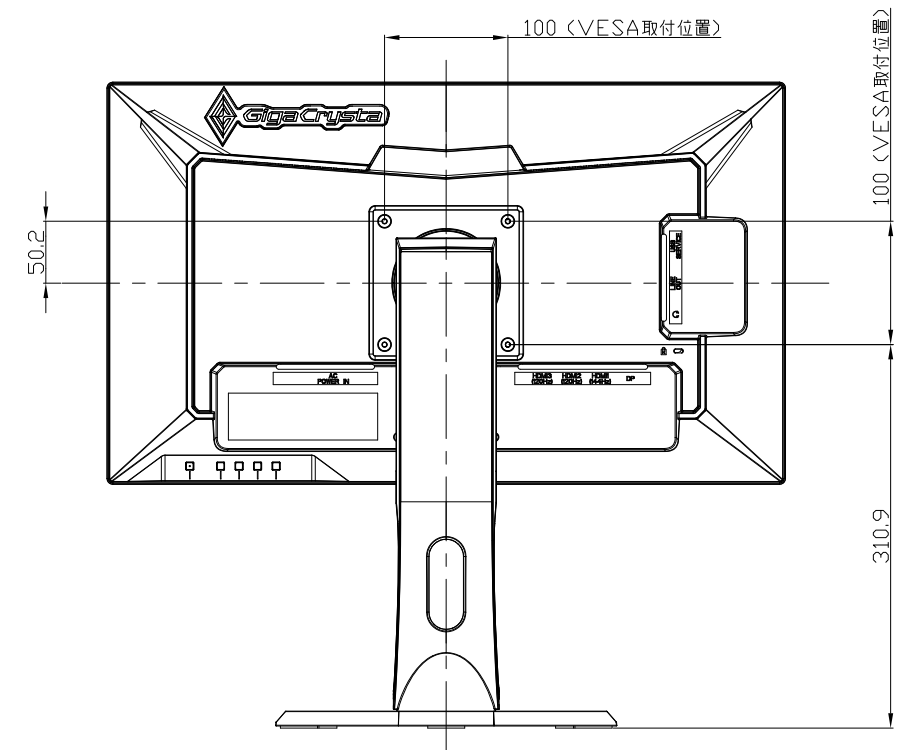

KH2460V-ZX

UNIT:mm

スタンドをはずした状態
Stand is the state without

<注記>

- 1.)指示なき寸法公差は±2.0以下とする。
- 2.)指示なき寸法は中心線に対して対称とする。
- 3.)本図は参考資料に付予告無く変更する事がある。

KH2460V-ZX
UNIT:mm

HEIGHT ADJUSTMENT VIEW

TILT VIEW

PIVOT VIEW

SWIVEL VIEW

- <注記>
 1.) 指示なき寸法公差は±2.0以下とする。
 2.) 中心線にActive Areaの中心を示す。
 3.) 指示なき寸法は中心線に対して対称とする。
 4.) 本図は参考資料に付予告無く変更する事がある。