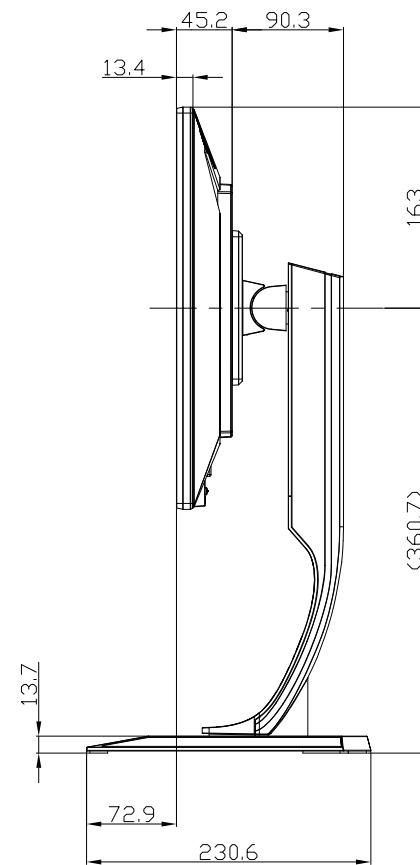

KH2460V-ZX

UNIT:mm

スタンドをはずした状態
Stand is the state without

<注記>

- 1.)指示なき寸法公差は±2.0以下とする。
- 2.)指示なき寸法は中心線に対して対称とする。
- 3.)本図は参考資料に付予告無く変更する事がある。

KH2460V-ZX
UNIT:mm

HEIGHT ADJUSTMENT VIEW

TILT VIEW

PIVOT VIEW

SWIVEL VIEW

- <注記>
 1.) 指示なき寸法公差は±2.0以下とする。
 2.) 中心線にActive Areaの中心を示す。
 3.) 指示なき寸法は中心線に対して対称とする。
 4.) 本図は参考資料に付予告無く変更する事がある。