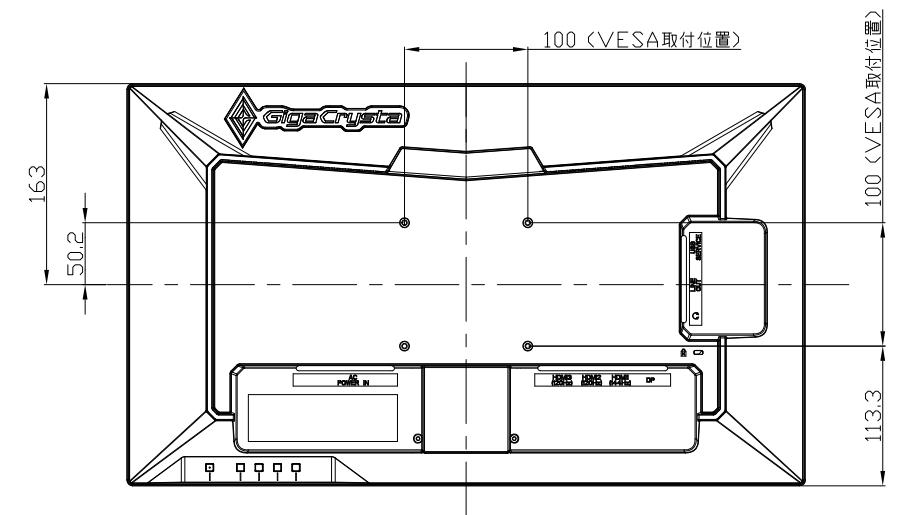

KH2460V-ZX

UNIT:mm

スタンドをはずした状態
Stand is the state without

<注記>

- 1.)指示なき寸法公差は±2.0以下とする。
- 2.)指示なき寸法は中心線に対して対称とする。
- 3.)本図は参考資料に付予告無く変更する事がある。

KH2460V-ZX
UNIT:mm

HEIGHT ADJUSTMENT VIEW

TILT VIEW

PIVOT VIEW

SWIVEL VIEW

- <注記>
 1.) 指示なき寸法公差は±2.0以下とする。
 2.) 中心線にActive Areaの中心を示す。
 3.) 指示なき寸法は中心線に対して対称とする。
 4.) 本図は参考資料に付予告無く変更する事がある。