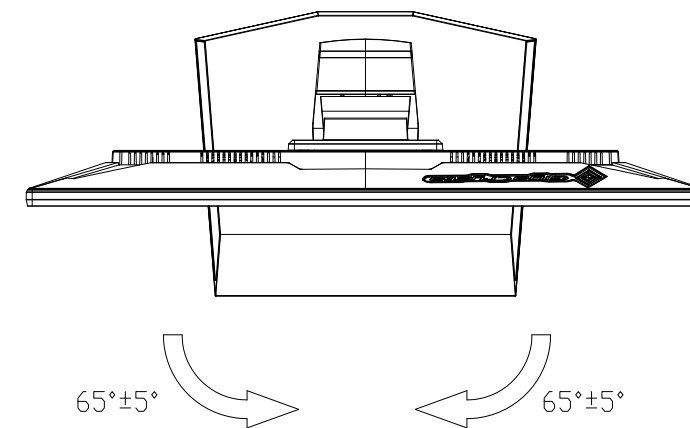

KH2460V-ZX

UNIT:mm

スタンドをはずした状態
Stand is the state without

<注記>

- 1.)指示なき寸法公差は±2.0以下とする。
- 2.)指示なき寸法は中心線に対して対称とする。
- 3.)本図は参考資料に付予告無く変更する事がある。

KH2460V-ZX
UNIT:mm

HEIGHT ADJUSTMENT VIEW

TILT VIEW

PIVOT VIEW

SWIVEL VIEW

- <注記>
 1.) 指示なき寸法公差は±2.0以下とする。
 2.) 中心線にActive Areaの中心を示す。
 3.) 指示なき寸法は中心線に対して対称とする。
 4.) 本図は参考資料に付予告無く変更する事がある。