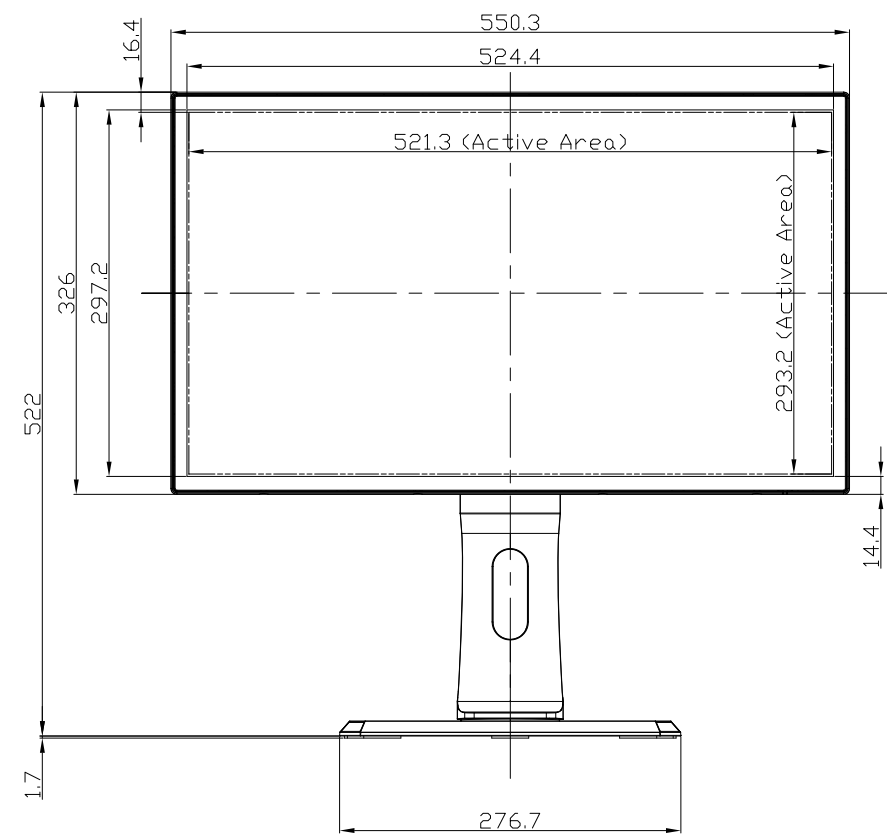

KH2460V-ZX

UNIT:mm

スタンドをはずした状態
Stand is the state without

<注記>

- 1.)指示なき寸法公差は±2.0以下とする。
- 2.)指示なき寸法は中心線に対して対称とする。
- 3.)本図は参考資料に付予告無く変更する事がある。

KH2460V-ZX
UNIT:mm

HEIGHT ADJUSTMENT VIEW

TILT VIEW

PIVOT VIEW

SWIVEL VIEW

- <注記>
 1.) 指示なき寸法公差は±2.0以下とする。
 2.) 中心線にActive Areaの中心を示す。
 3.) 指示なき寸法は中心線に対して対称とする。
 4.) 本図は参考資料に付予告無く変更する事がある。