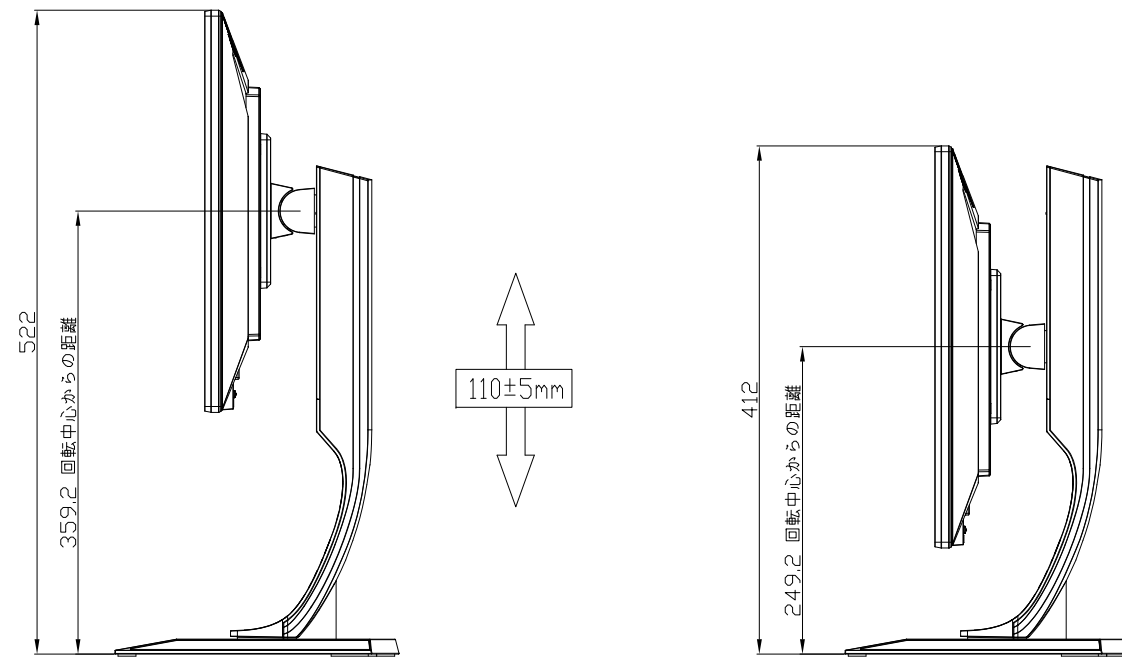

KH2460V-ZX

UNIT:mm

スタンドをはずした状態
Stand is the state without

<注記>

- 1.)指示なき寸法公差は±2.0以下とする。
- 2.)指示なき寸法は中心線に対して対称とする。
- 3.)本図は参考資料に付予告無く変更する事がある。

KH2460V-ZX
UNIT:mm

HEIGHT ADJUSTMENT VIEW

TILT VIEW

PIVOT VIEW

SWIVEL VIEW

- <注記>
 1.) 指示なき寸法公差は±2.0以下とする。
 2.) 中心線にActive Areaの中心を示す。
 3.) 指示なき寸法は中心線に対して対称とする。
 4.) 本図は参考資料に付予告無く変更する事がある。