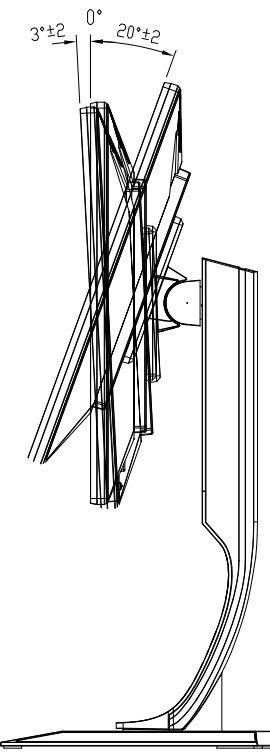

KH2460V-ZX

UNIT:mm

スタンドをはずした状態
Stand is the state without

<注記>

- 1.)指示なき寸法公差は±2.0以下とする。
- 2.)指示なき寸法は中心線に対して対称とする。
- 3.)本図は参考資料に付予告無く変更する事がある。

KH2460V-ZX
UNIT:mm

HEIGHT ADJUSTMENT VIEW

TILT VIEW

PIVOT VIEW

SWIVEL VIEW

- <注記>
 1.) 指示なき寸法公差は±2.0以下とする。
 2.) 中心線にActive Areaの中心を示す。
 3.) 指示なき寸法は中心線に対して対称とする。
 4.) 本図は参考資料に付予告無く変更する事がある。