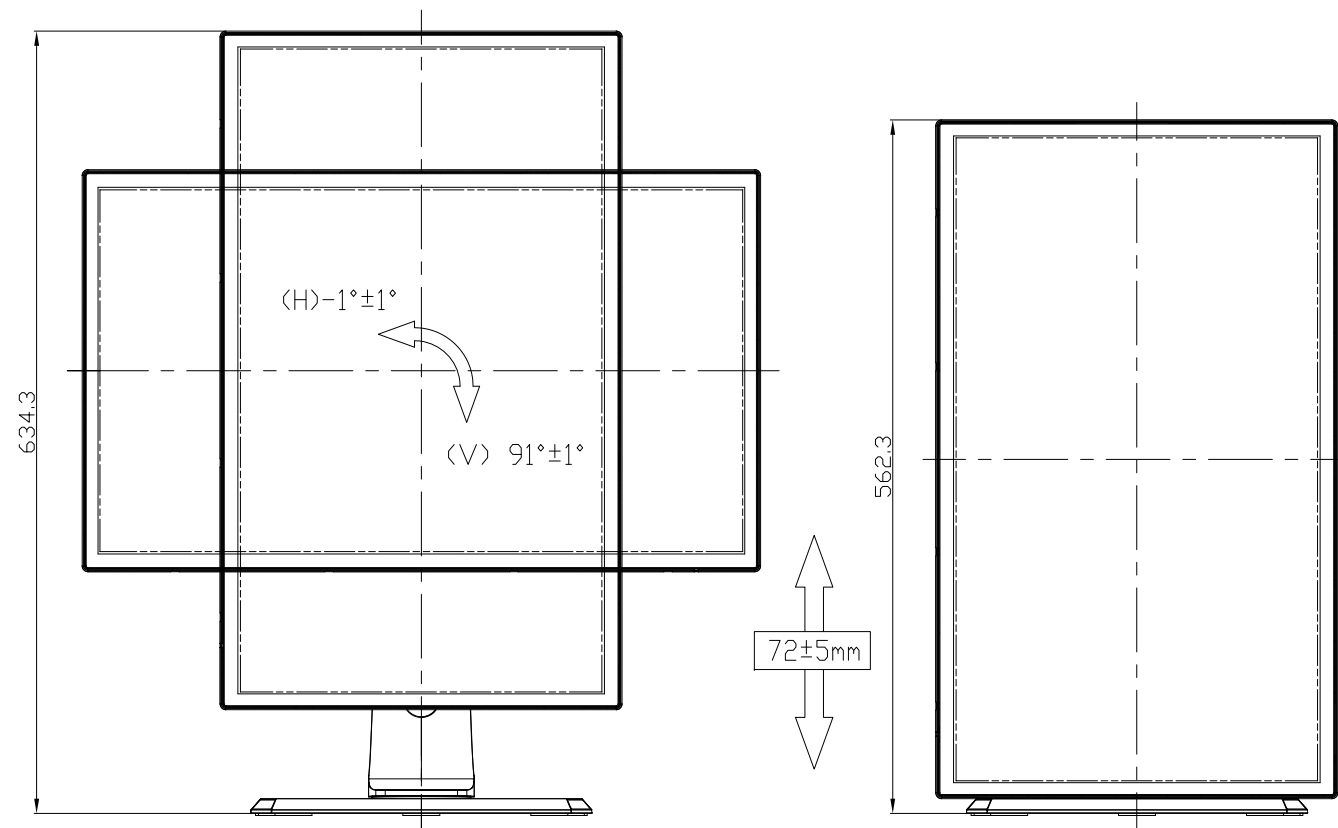

KH2460V-ZX

UNIT:mm

スタンドをはずした状態
Stand is the state without

<注記>

- 1.)指示なき寸法公差は±2.0以下とする。
- 2.)指示なき寸法は中心線に対して対称とする。
- 3.)本図は参考資料に付予告無く変更する事がある。

KH2460V-ZX
UNIT:mm

HEIGHT ADJUSTMENT VIEW

TILT VIEW

PIVOT VIEW

SWIVEL VIEW

- <注記>
 1.) 指示なき寸法公差は±2.0以下とする。
 2.) 中心線にActive Areaの中心を示す。
 3.) 指示なき寸法は中心線に対して対称とする。
 4.) 本図は参考資料に付予告無く変更する事がある。