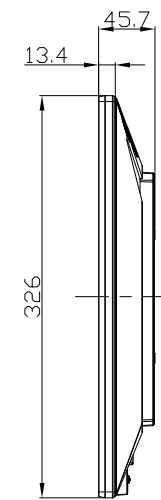

KH2460V-ZX

UNIT:mm

スタンドをはずした状態
Stand is the state without

<注記>

- 1.)指示なき寸法公差は±2.0以下とする。
- 2.)指示なき寸法は中心線に対して対称とする。
- 3.)本図は参考資料に付予告無く変更する事がある。

KH2460V-ZX
UNIT:mm

HEIGHT ADJUSTMENT VIEW

TILT VIEW

PIVOT VIEW

SWIVEL VIEW

- <注記>
 1.) 指示なき寸法公差は±2.0以下とする。
 2.) 中心線にActive Areaの中心を示す。
 3.) 指示なき寸法は中心線に対して対称とする。
 4.) 本図は参考資料に付予告無く変更する事がある。