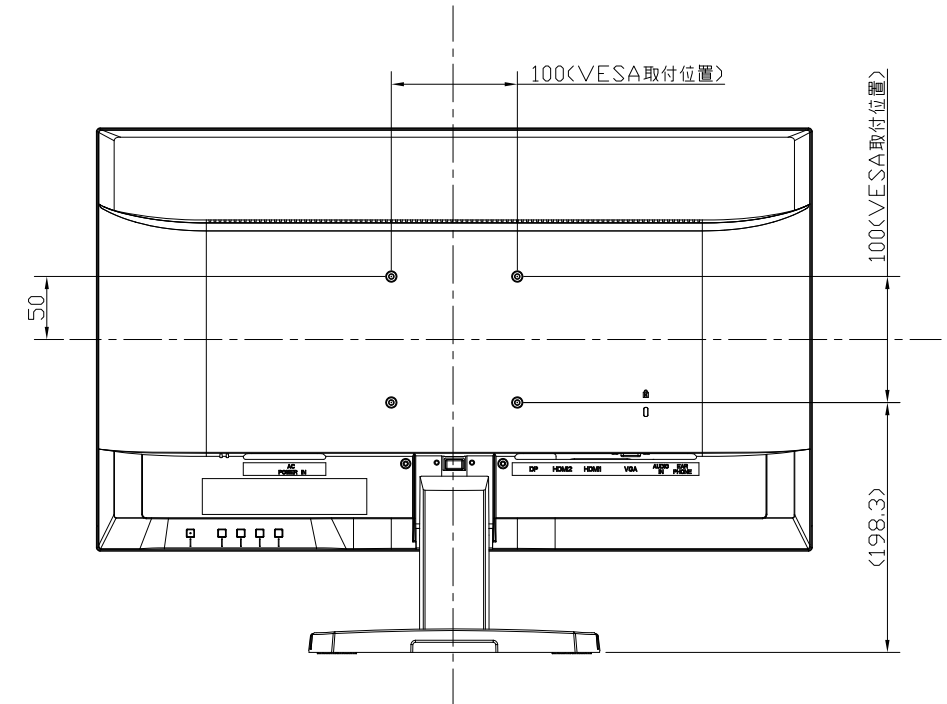

KH252V-ZS
UNIT:mm

Stand is the state without.
スタンドをはずした状態

<注記>

- 1.)指示なき寸法公差は±2.0以下とする。
- 2.)中心線にActive Areaの中心を示す。
- 3.)指示なき寸法は中心線に対して対称とする。
- 4.)本図は参考資料に付予告無く変更する事がある。