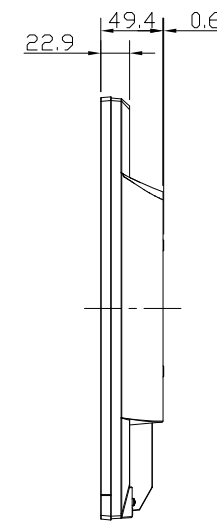

KH252V-ZS
UNIT:mm

Stand is the state without.
スタンドをはずした状態

<注記>

- 1.)指示なき寸法公差は±2.0以下とする。
- 2.)中心線にActive Areaの中心を示す。
- 3.)指示なき寸法は中心線に対して対称とする。
- 4.)本図は参考資料に付予告無く変更する事がある。