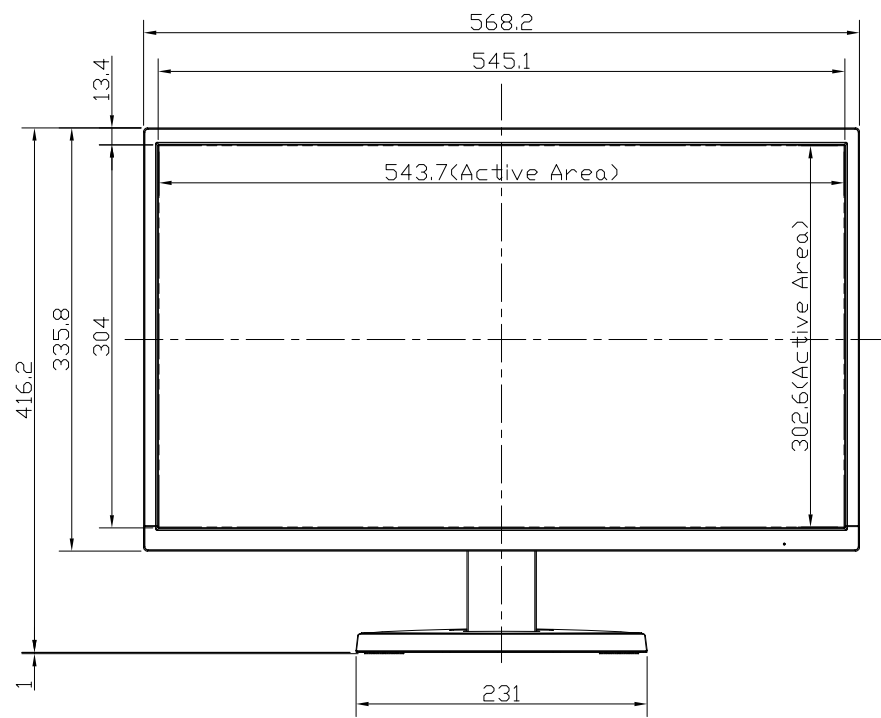

KH252V-ZS
UNIT:mm

Stand is the state without.
スタンドをはずした状態

<注記>

- 1.)指示なき寸法公差は±2.0以下とする。
- 2.)中心線にActive Areaの中心を示す。
- 3.)指示なき寸法は中心線に対して対称とする。
- 4.)本図は参考資料に付予告無く変更する事がある。