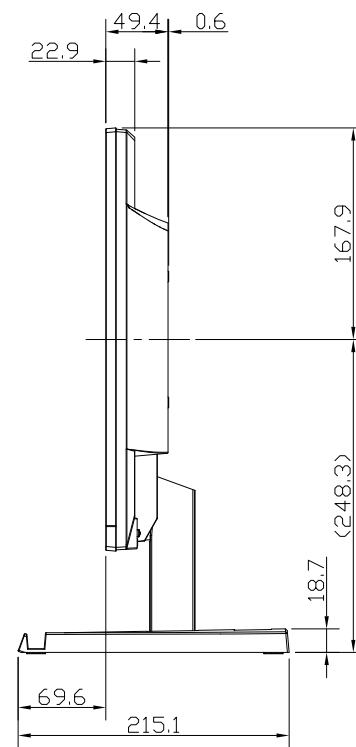

KH252V-ZS
UNIT:mm

Stand is the state without.
スタンドをはずした状態

<注記>

- 1.)指示なき寸法公差は±2.0以下とする。
- 2.)中心線にActive Areaの中心を示す。
- 3.)指示なき寸法は中心線に対して対称とする。
- 4.)本図は参考資料に付予告無く変更する事がある。