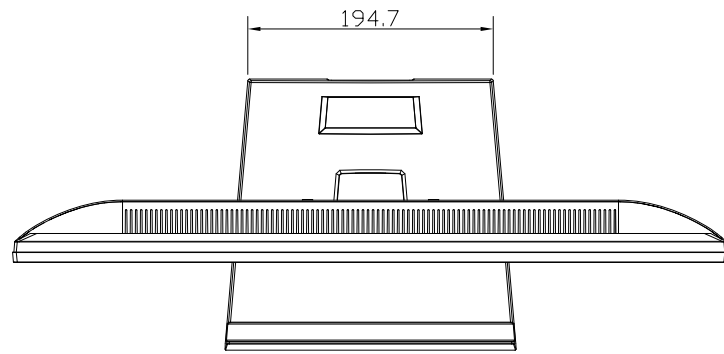

KH252V-ZS
UNIT:mm

Stand is the state without.
スタンドをはずした状態

<注記>

- 1.)指示なき寸法公差は±2.0以下とする。
- 2.)中心線にActive Areaの中心を示す。
- 3.)指示なき寸法は中心線に対して対称とする。
- 4.)本図は参考資料に付予告無く変更する事がある。