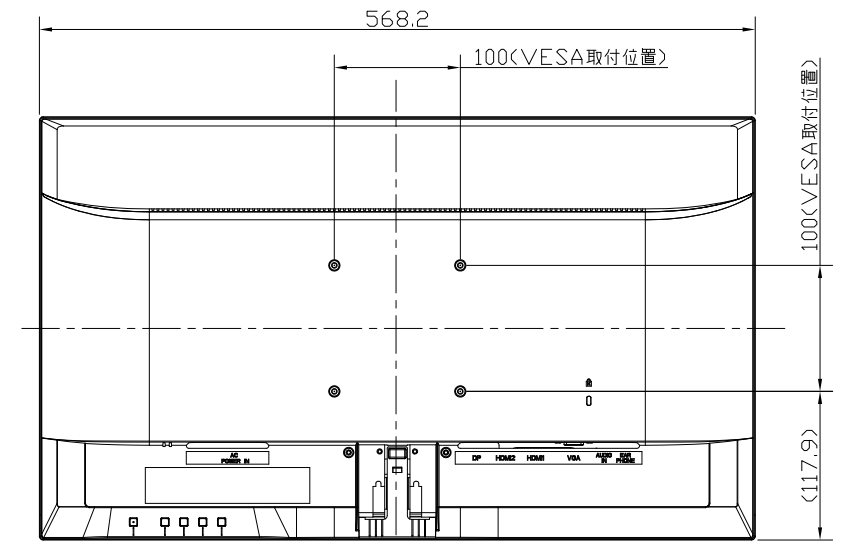

KH252V-ZS
UNIT:mm

Stand is the state without.
スタンドをはずした状態

<注記>

- 1.)指示なき寸法公差は±2.0以下とする。
- 2.)中心線にActive Areaの中心を示す。
- 3.)指示なき寸法は中心線に対して対称とする。
- 4.)本図は参考資料に付予告無く変更する事がある。