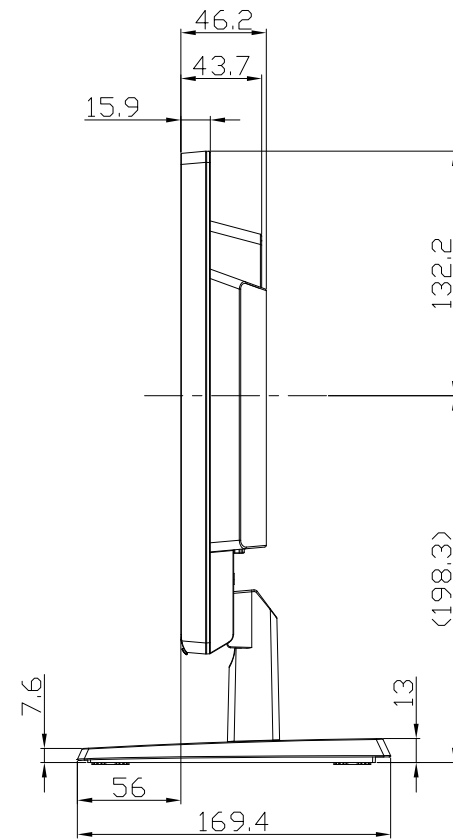

LCD-AH191EDB/LCD-AH191EDW

UNIT:mm

スタンドをはずした状態

<注記>

- 1.)指示なき寸法公差は±2.0以下とする。
- 2.)中心線にActive Areaの中心を示す。
- 3.)指示なき寸法は中心線に対して対称とする。
- 4.)本図は参考資料に付予告無く変更する事がある。

LCD-AH191EDB/LCD-AH191EDW
UNIT:mm

NO SUCH FUNCTION
HEIGHT ADJUSTMENT VIEW

TILT VIEW

NO SUCH FUNCTION
PIVOT VIEW

NO SUCH FUNCTION
SWIVEL VIEW