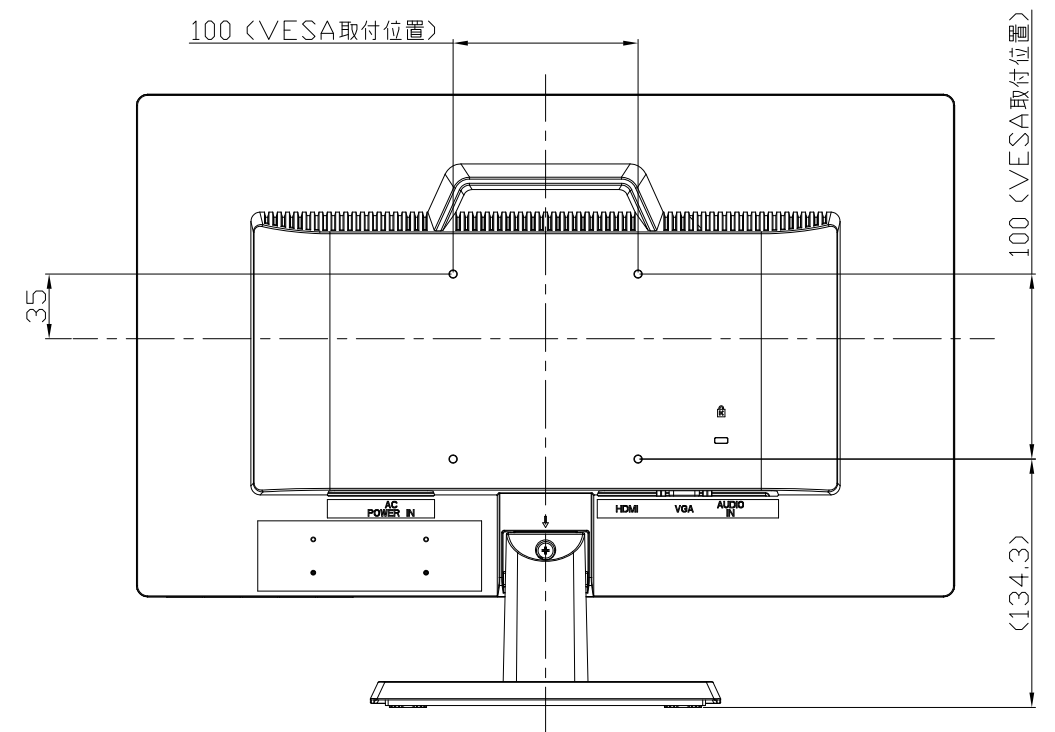

LCD-AH191EDB/LCD-AH191EDW

UNIT:mm

スタンドをはずした状態

<注記>

- 1.)指示なき寸法公差は±2.0以下とする。
- 2.)中心線にActive Areaの中心を示す。
- 3.)指示なき寸法は中心線に対して対称とする。
- 4.)本図は参考資料に付予告無く変更する事がある。

LCD-AH191EDB/LCD-AH191EDW
UNIT:mm

NO SUCH FUNCTION
HEIGHT ADJUSTMENT VIEW

TILT VIEW

NO SUCH FUNCTION
PIVOT VIEW

NO SUCH FUNCTION
SWIVEL VIEW