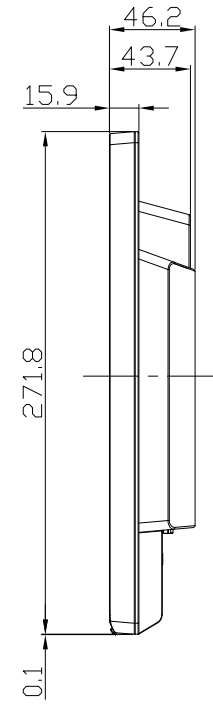

LCD-AH191EDB/LCD-AH191EDW

UNIT:mm

スタンドをはずした状態

<注記>

- 1.)指示なき寸法公差は±2.0以下とする。
- 2.)中心線にActive Areaの中心を示す。
- 3.)指示なき寸法は中心線に対して対称とする。
- 4.)本図は参考資料に付予告無く変更する事がある。

LCD-AH191EDB/LCD-AH191EDW
UNIT:mm

NO SUCH FUNCTION
HEIGHT ADJUSTMENT VIEW

TILT VIEW

NO SUCH FUNCTION
PIVOT VIEW

NO SUCH FUNCTION
SWIVEL VIEW