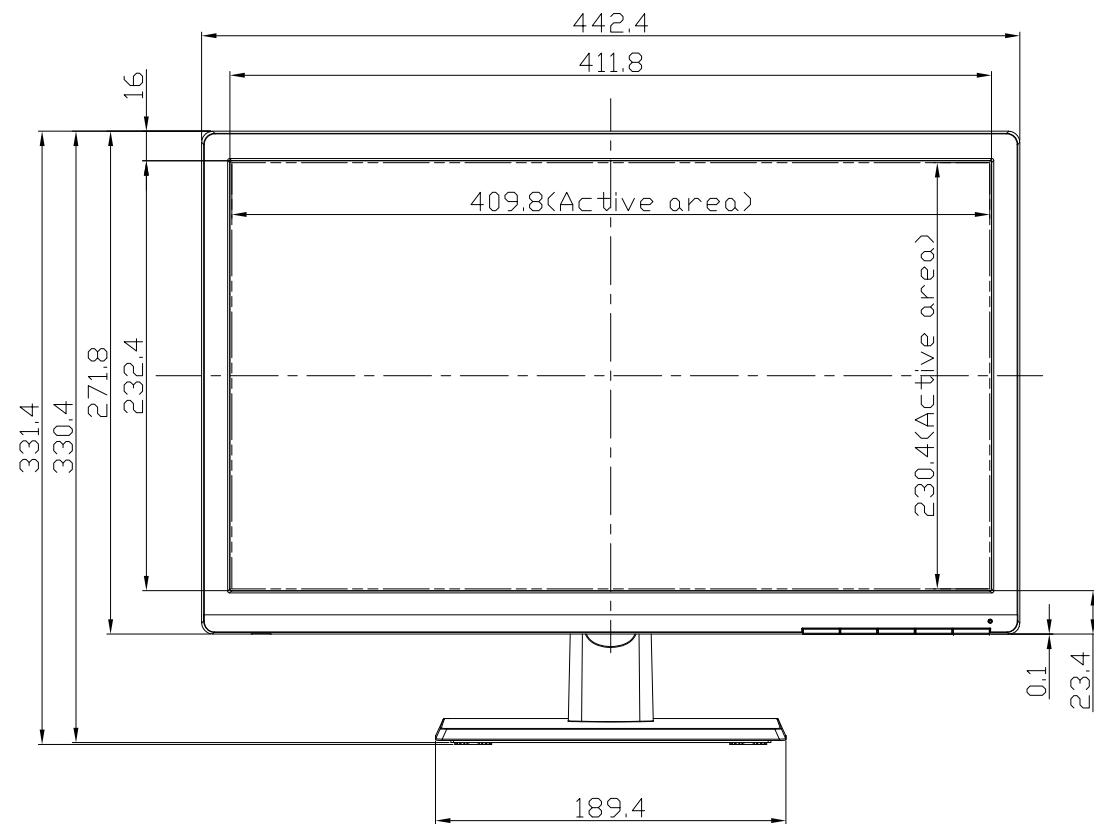

LCD-AH191EDB/LCD-AH191EDW

UNIT:mm

スタンドをはずした状態

<注記>

- 1.)指示なき寸法公差は±2.0以下とする。
- 2.)中心線にActive Areaの中心を示す。
- 3.)指示なき寸法は中心線に対して対称とする。
- 4.)本図は参考資料に付予告無く変更する事がある。

LCD-AH191EDB/LCD-AH191EDW
UNIT:mm

NO SUCH FUNCTION
HEIGHT ADJUSTMENT VIEW

TILT VIEW

NO SUCH FUNCTION
PIVOT VIEW

NO SUCH FUNCTION
SWIVEL VIEW