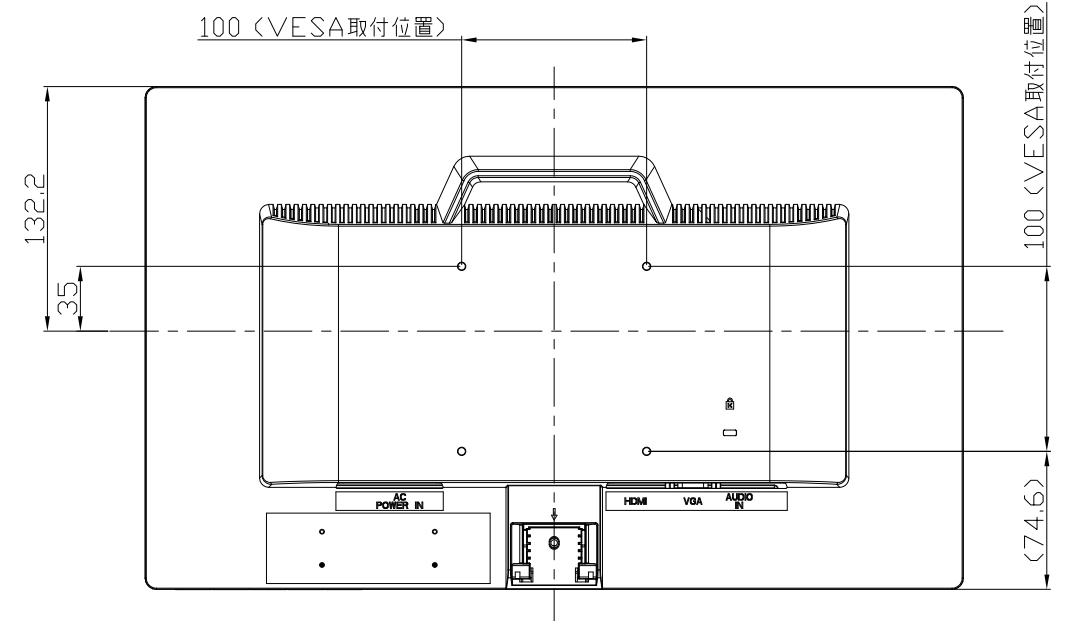

LCD-AH191EDB/LCD-AH191EDW

UNIT:mm

スタンドをはずした状態

<注記>

- 1.)指示なき寸法公差は±2.0以下とする。
- 2.)中心線にActive Areaの中心を示す。
- 3.)指示なき寸法は中心線に対して対称とする。
- 4.)本図は参考資料に付予告無く変更する事がある。

LCD-AH191EDB/LCD-AH191EDW
UNIT:mm

NO SUCH FUNCTION
HEIGHT ADJUSTMENT VIEW

TILT VIEW

NO SUCH FUNCTION
PIVOT VIEW

NO SUCH FUNCTION
SWIVEL VIEW