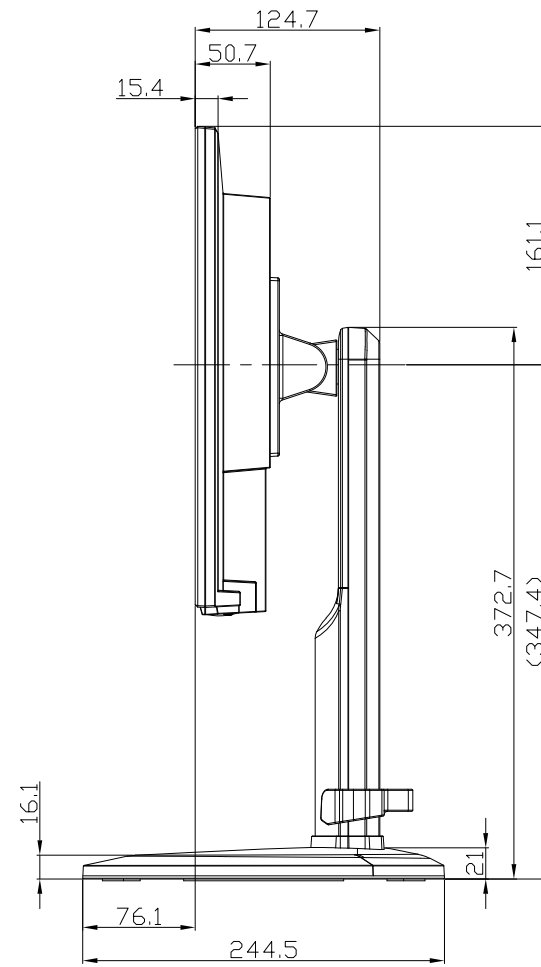

LCD-CF241EDW-F、LCD-CF241EDB-F  
UNIT:mm

スタンドをはずした状態

<注記>

- 1.)指示なき寸法公差は±2.0以下とする。
- 2.)中心線にActive Areaの中心を示す。
- 3.)指示なき寸法は中心線に対して対称とする。
- 4.)本図は参考資料に付予告無く変更する事がある。

LCD-CF241EDW-F、LCD-CF241EDB-F  
UNIT:mm

HEIGHT ADJUSTMENT VIEW

TILT VIEW

Pivot view

SWIVEL VIEW