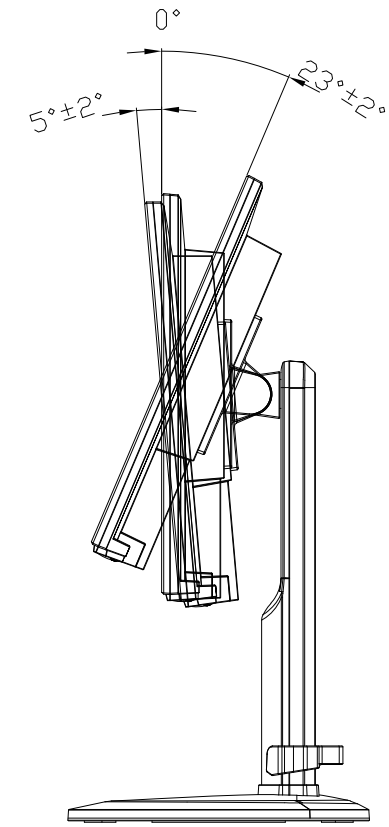

LCD-CF241EDW-F、LCD-CF241EDB-F  
UNIT:mm

スタンドをはずした状態

<注記>

- 1.)指示なき寸法公差は±2.0以下とする。
- 2.)中心線にActive Areaの中心を示す。
- 3.)指示なき寸法は中心線に対して対称とする。
- 4.)本図は参考資料に付予告無く変更する事がある。

LCD-CF241EDW-F、LCD-CF241EDB-F  
UNIT:mm

HEIGHT ADJUSTMENT VIEW

TILT VIEW

Pivot view

SWIVEL VIEW