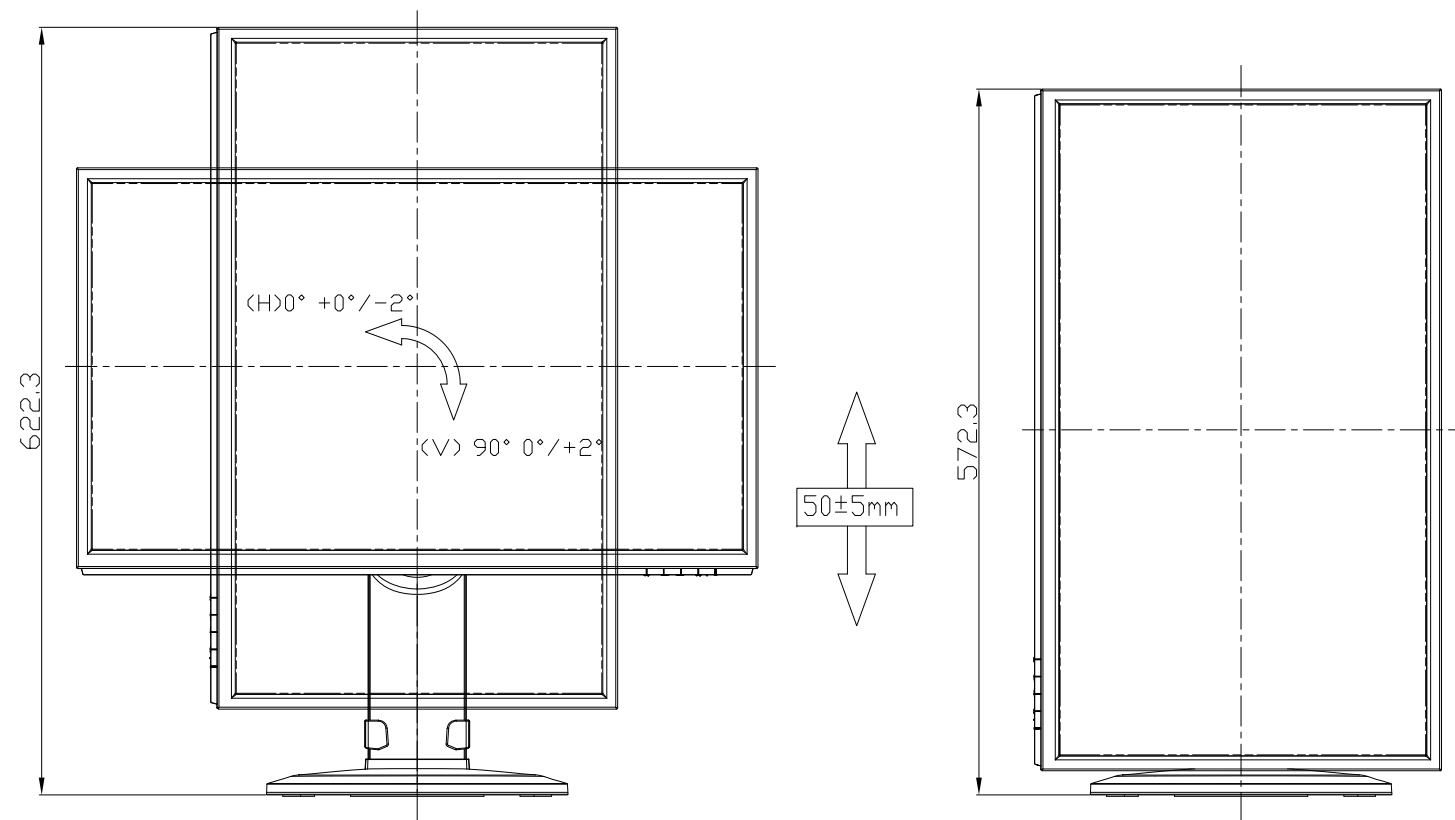

LCD-CF241EDW-F、LCD-CF241EDB-F  
UNIT:mm

スタンドをはずした状態

<注記>

- 1.)指示なき寸法公差は±2.0以下とする。
- 2.)中心線にActive Areaの中心を示す。
- 3.)指示なき寸法は中心線に対して対称とする。
- 4.)本図は参考資料に付予告無く変更する事がある。

LCD-CF241EDW-F、LCD-CF241EDB-F  
UNIT:mm

HEIGHT ADJUSTMENT VIEW

TILT VIEW

Pivot view

SWIVEL VIEW