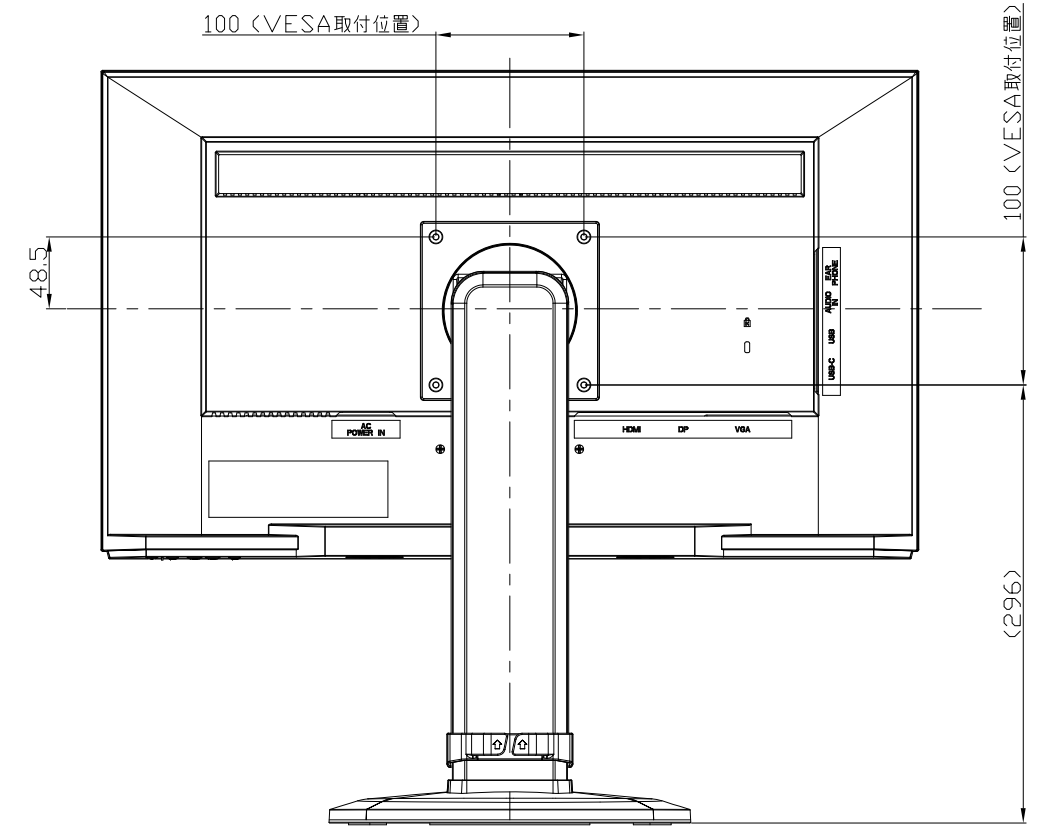

LCD-CF241EDW-F、LCD-CF241EDB-F  
UNIT:mm

スタンドをはずした状態

<注記>

- 1.)指示なき寸法公差は±2.0以下とする。
- 2.)中心線にActive Areaの中心を示す。
- 3.)指示なき寸法は中心線に対して対称とする。
- 4.)本図は参考資料に付予告無く変更する事がある。

LCD-CF241EDW-F、LCD-CF241EDB-F  
UNIT:mm

HEIGHT ADJUSTMENT VIEW

TILT VIEW

Pivot view

SWIVEL VIEW