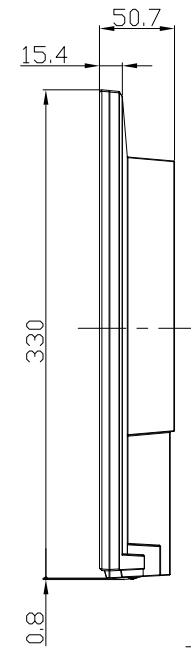

LCD-CF241EDW-F、LCD-CF241EDB-F  
UNIT:mm

スタンドをはずした状態

<注記>

- 1.)指示なき寸法公差は±2.0以下とする。
- 2.)中心線にActive Areaの中心を示す。
- 3.)指示なき寸法は中心線に対して対称とする。
- 4.)本図は参考資料に付予告無く変更する事がある。

LCD-CF241EDW-F、LCD-CF241EDB-F  
UNIT:mm

HEIGHT ADJUSTMENT VIEW

TILT VIEW

Pivot view

SWIVEL VIEW