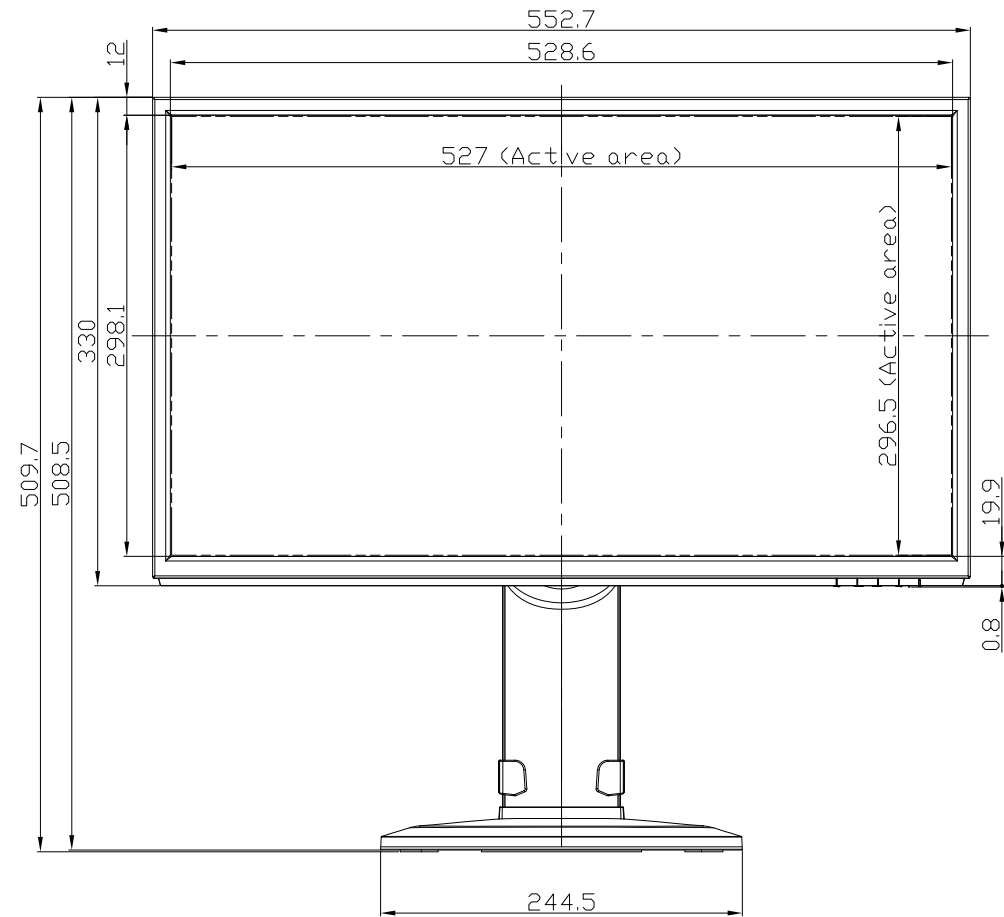

LCD-CF241EDW-F、LCD-CF241EDB-F  
UNIT:mm

スタンドをはずした状態

<注記>

- 1.)指示なき寸法公差は±2.0以下とする。
- 2.)中心線にActive Areaの中心を示す。
- 3.)指示なき寸法は中心線に対して対称とする。
- 4.)本図は参考資料に付予告無く変更する事がある。

LCD-CF241EDW-F、LCD-CF241EDB-F  
UNIT:mm

HEIGHT ADJUSTMENT VIEW

TILT VIEW

Pivot view

SWIVEL VIEW