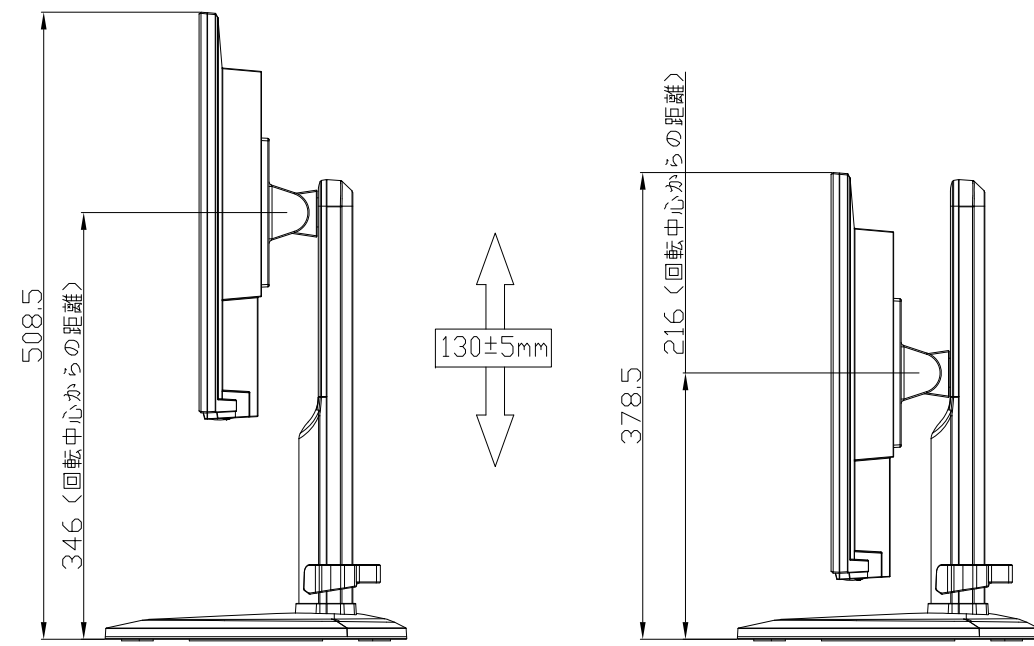

LCD-CF241EDW-F、LCD-CF241EDB-F  
UNIT:mm

スタンドをはずした状態

<注記>

- 1.)指示なき寸法公差は±2.0以下とする。
- 2.)中心線にActive Areaの中心を示す。
- 3.)指示なき寸法は中心線に対して対称とする。
- 4.)本図は参考資料に付予告無く変更する事がある。

LCD-CF241EDW-F、LCD-CF241EDB-F  
UNIT:mm

HEIGHT ADJUSTMENT VIEW

TILT VIEW

Pivot view

SWIVEL VIEW