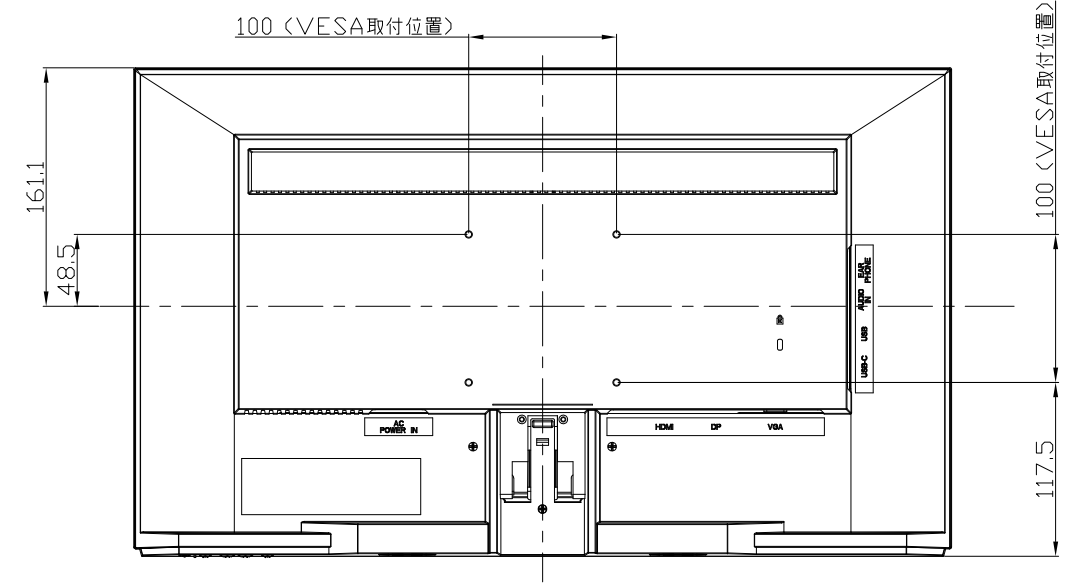

LCD-CF241EDW-F、LCD-CF241EDB-F  
UNIT:mm

スタンドをはずした状態

<注記>

- 1.)指示なき寸法公差は±2.0以下とする。
- 2.)中心線にActive Areaの中心を示す。
- 3.)指示なき寸法は中心線に対して対称とする。
- 4.)本図は参考資料に付予告無く変更する事がある。

LCD-CF241EDW-F、LCD-CF241EDB-F  
UNIT:mm

HEIGHT ADJUSTMENT VIEW

TILT VIEW

Pivot view

SWIVEL VIEW