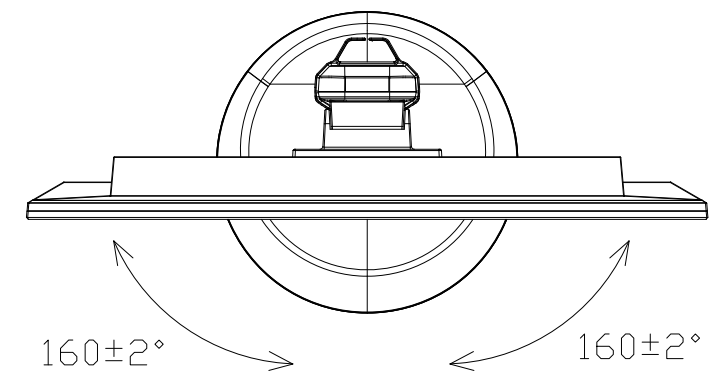

LCD-CF241EDW-F、LCD-CF241EDB-F  
UNIT:mm

スタンドをはずした状態

<注記>

- 1.)指示なき寸法公差は±2.0以下とする。
- 2.)中心線にActive Areaの中心を示す。
- 3.)指示なき寸法は中心線に対して対称とする。
- 4.)本図は参考資料に付予告無く変更する事がある。

LCD-CF241EDW-F、LCD-CF241EDB-F  
UNIT:mm

HEIGHT ADJUSTMENT VIEW

TILT VIEW

Pivot view

SWIVEL VIEW