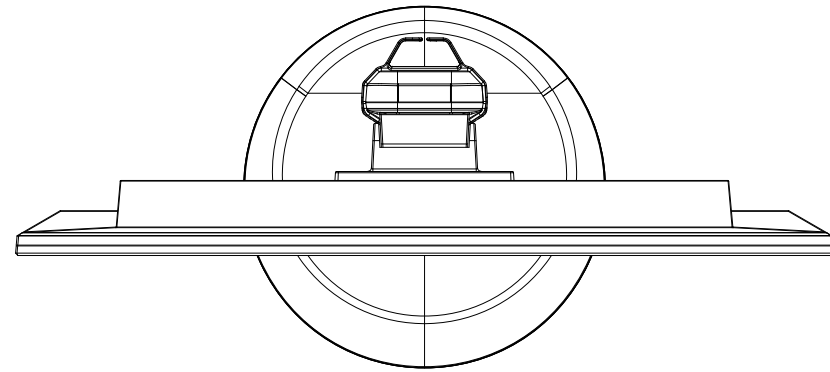

LCD-CF241EDW-F、LCD-CF241EDB-F  
UNIT:mm

スタンドをはずした状態

<注記>

- 1.)指示なき寸法公差は±2.0以下とする。
- 2.)中心線にActive Areaの中心を示す。
- 3.)指示なき寸法は中心線に対して対称とする。
- 4.)本図は参考資料に付予告無く変更する事がある。

LCD-CF241EDW-F、LCD-CF241EDB-F  
UNIT:mm

HEIGHT ADJUSTMENT VIEW

TILT VIEW

Pivot view

SWIVEL VIEW