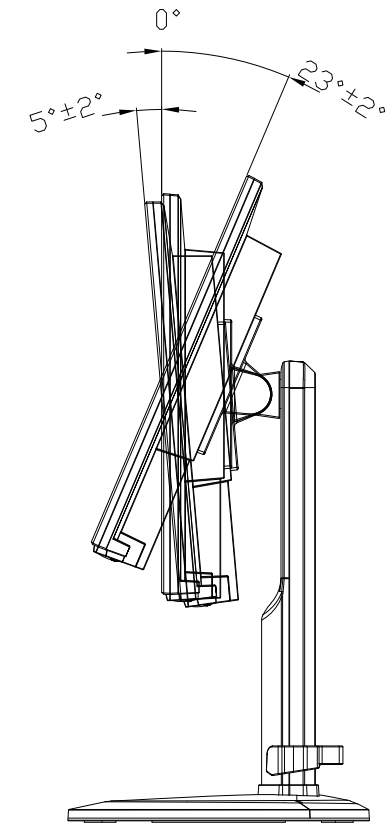

LCD-CF241EDW-FR、LCD-CF241EDB-FR

UNIT:mm

スタンドをはずした状態

<注記>

- 1.)指示なき寸法公差は±2.0以下とする。
- 2.)中心線にActive Areaの中心を示す。
- 3.)指示なき寸法は中心線に対して対称とする。
- 4.)本図は参考資料に付予告無く変更する事がある。

LCD-CF241EDW-FR、LCD-CF241EDB-FR
UNIT:mm

HEIGHT ADJUSTMENT VIEW

TILT VIEW

Pivot view

SWIVEL VIEW