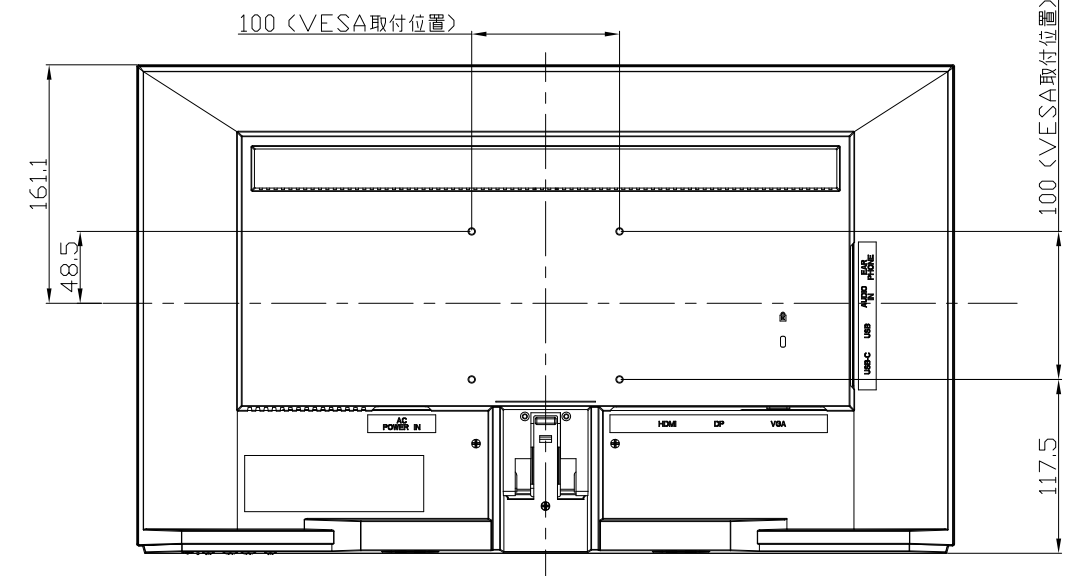

LCD-CF241EDW-FR、LCD-CF241EDB-FR

UNIT:mm

スタンドをはずした状態

<注記>

- 1.)指示なき寸法公差は±2.0以下とする。
- 2.)中心線にActive Areaの中心を示す。
- 3.)指示なき寸法は中心線に対して対称とする。
- 4.)本図は参考資料に付予告無く変更する事がある。

LCD-CF241EDW-FR、LCD-CF241EDB-FR
UNIT:mm

HEIGHT ADJUSTMENT VIEW

TILT VIEW

Pivot view

SWIVEL VIEW