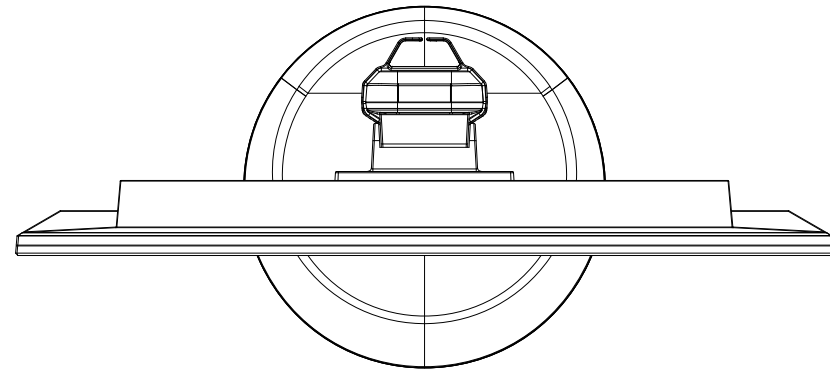

LCD-CF241EDW-FR、LCD-CF241EDB-FR

UNIT:mm

スタンドをはずした状態

<注記>

- 1.)指示なき寸法公差は±2.0以下とする。
- 2.)中心線にActive Areaの中心を示す。
- 3.)指示なき寸法は中心線に対して対称とする。
- 4.)本図は参考資料に付予告無く変更する事がある。

LCD-CF241EDW-FR、LCD-CF241EDB-FR
UNIT:mm

HEIGHT ADJUSTMENT VIEW

TILT VIEW

Pivot view

SWIVEL VIEW