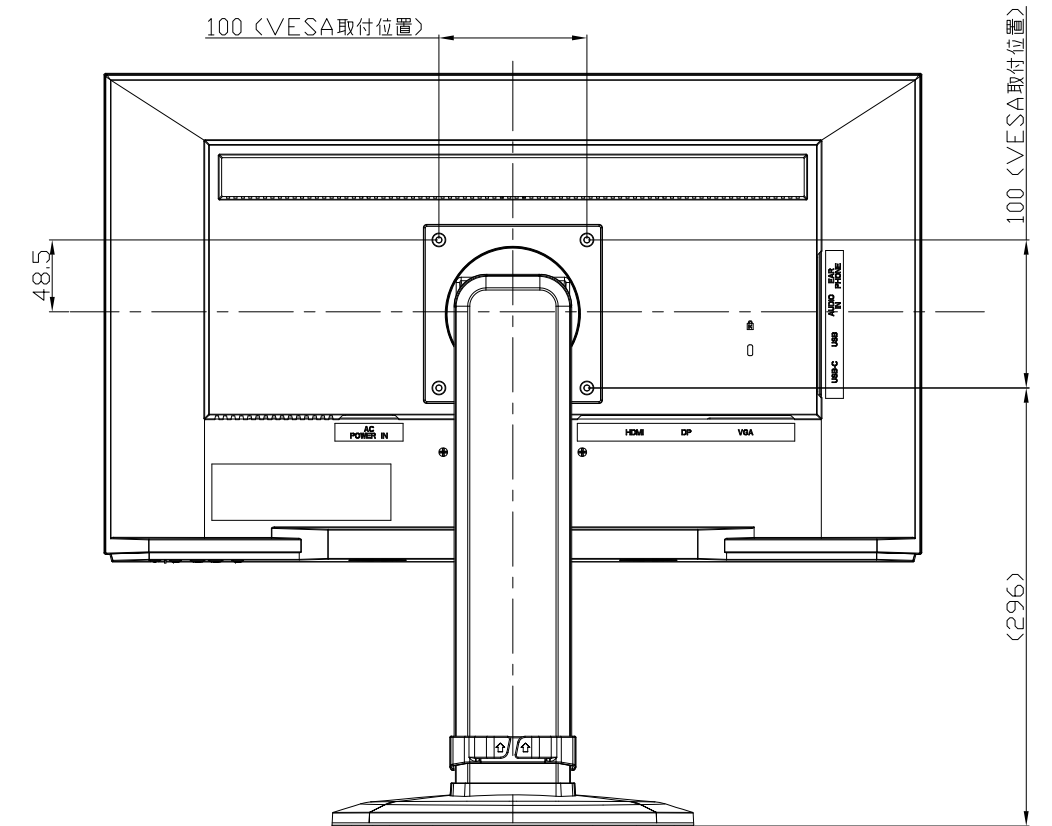

LCD-CF241EDW-FR、LCD-CF241EDB-FR

UNIT:mm

スタンドをはずした状態

<注記>

- 1.)指示なき寸法公差は±2.0以下とする。
- 2.)中心線にActive Areaの中心を示す。
- 3.)指示なき寸法は中心線に対して対称とする。
- 4.)本図は参考資料に付予告無く変更する事がある。

LCD-CF241EDW-FR、LCD-CF241EDB-FR
UNIT:mm

HEIGHT ADJUSTMENT VIEW

TILT VIEW

Pivot view

SWIVEL VIEW