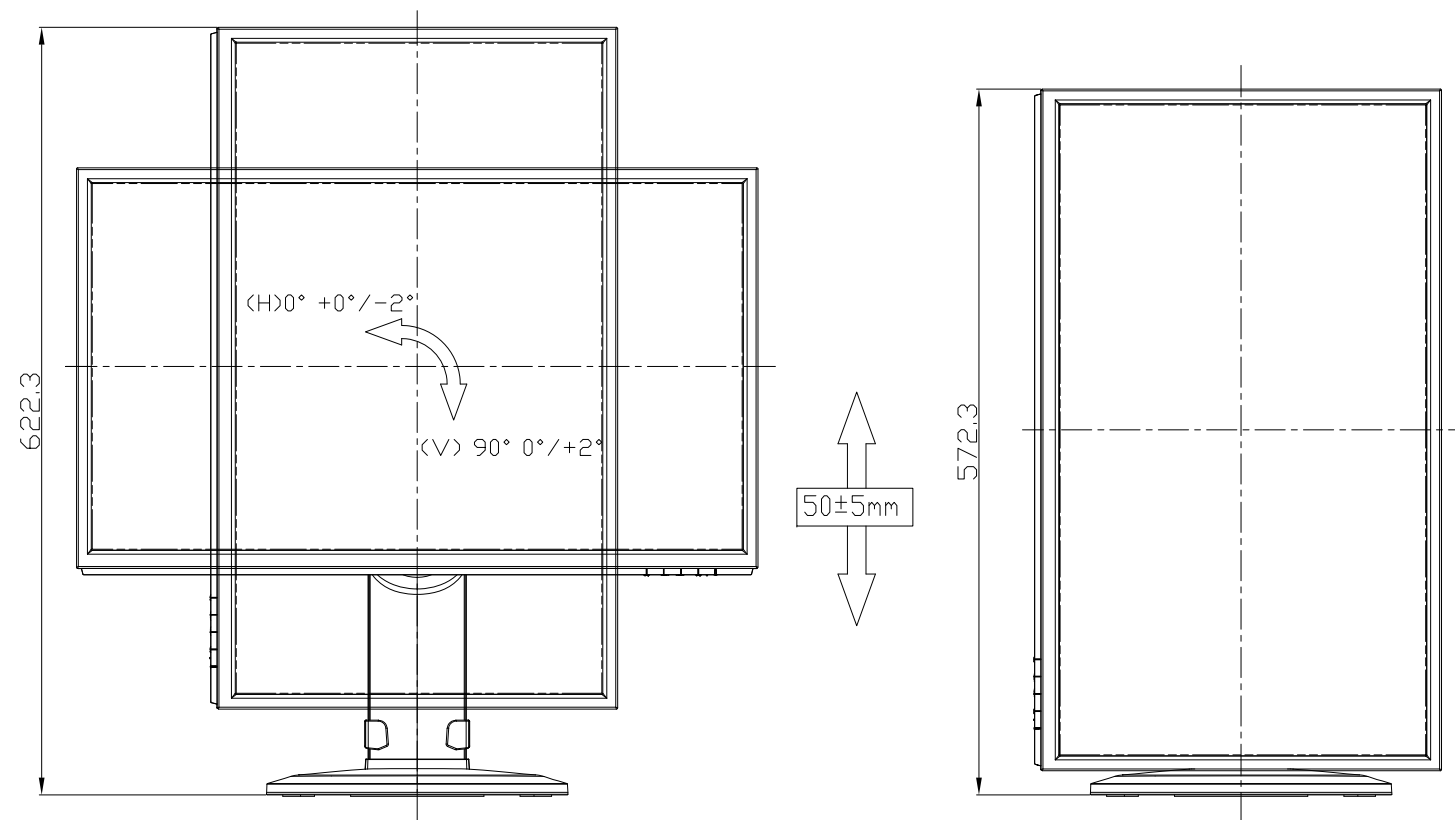

LCD-CF241EDW-FR、LCD-CF241EDB-FR

UNIT:mm

スタンドをはずした状態

<注記>

- 1.)指示なき寸法公差は±2.0以下とする。
- 2.)中心線にActive Areaの中心を示す。
- 3.)指示なき寸法は中心線に対して対称とする。
- 4.)本図は参考資料に付予告無く変更する事がある。

LCD-CF241EDW-FR、LCD-CF241EDB-FR
UNIT:mm

HEIGHT ADJUSTMENT VIEW

TILT VIEW

Pivot view

SWIVEL VIEW