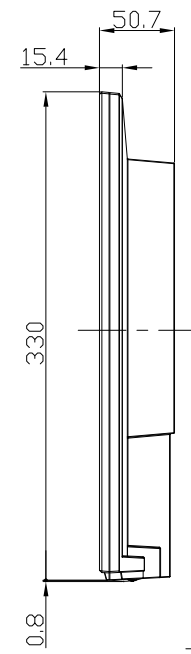

LCD-CF241EDW-FR、LCD-CF241EDB-FR

UNIT:mm

スタンドをはずした状態

<注記>

- 1.)指示なき寸法公差は±2.0以下とする。
- 2.)中心線にActive Areaの中心を示す。
- 3.)指示なき寸法は中心線に対して対称とする。
- 4.)本図は参考資料に付予告無く変更する事がある。

LCD-CF241EDW-FR、LCD-CF241EDB-FR
UNIT:mm

HEIGHT ADJUSTMENT VIEW

TILT VIEW

Pivot view

SWIVEL VIEW