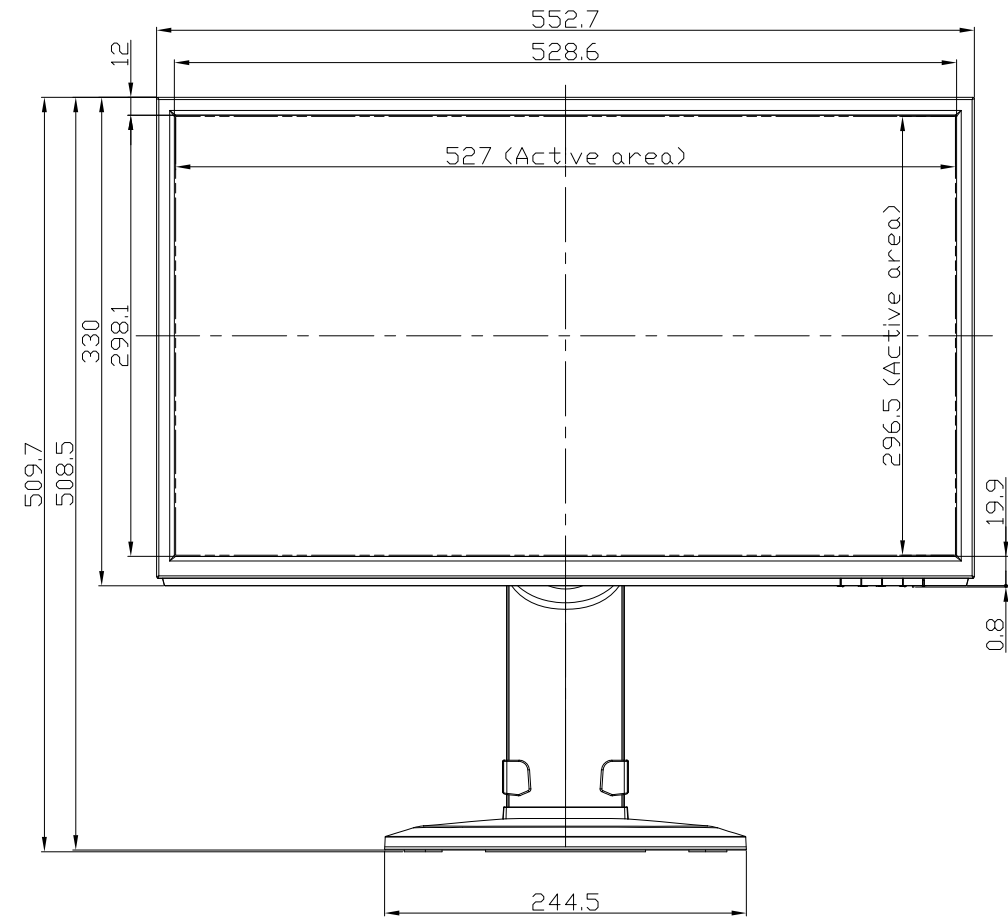

LCD-CF241EDW-FR、LCD-CF241EDB-FR

UNIT:mm

スタンドをはずした状態

<注記>

- 1.)指示なき寸法公差は±2.0以下とする。
- 2.)中心線にActive Areaの中心を示す。
- 3.)指示なき寸法は中心線に対して対称とする。
- 4.)本図は参考資料に付予告無く変更する事がある。

LCD-CF241EDW-FR、LCD-CF241EDB-FR
UNIT:mm

HEIGHT ADJUSTMENT VIEW

TILT VIEW

Pivot view

SWIVEL VIEW