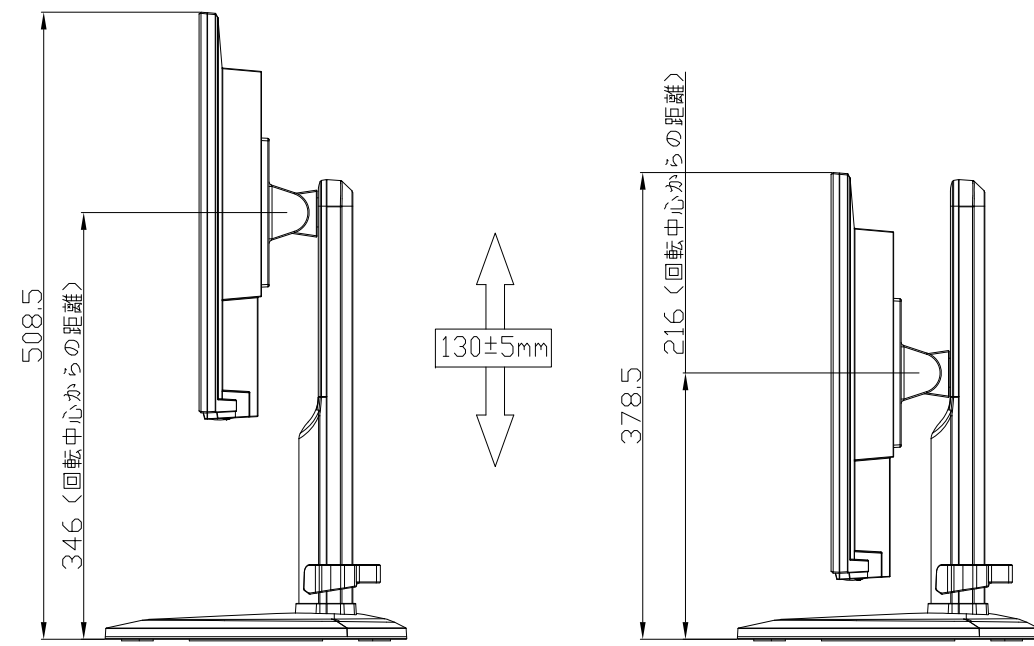

LCD-CF241EDW-FR、LCD-CF241EDB-FR

UNIT:mm

スタンドをはずした状態

<注記>

- 1.)指示なき寸法公差は±2.0以下とする。
- 2.)中心線にActive Areaの中心を示す。
- 3.)指示なき寸法は中心線に対して対称とする。
- 4.)本図は参考資料に付予告無く変更する事がある。

LCD-CF241EDW-FR、LCD-CF241EDB-FR
UNIT:mm

HEIGHT ADJUSTMENT VIEW

TILT VIEW

Pivot view

SWIVEL VIEW