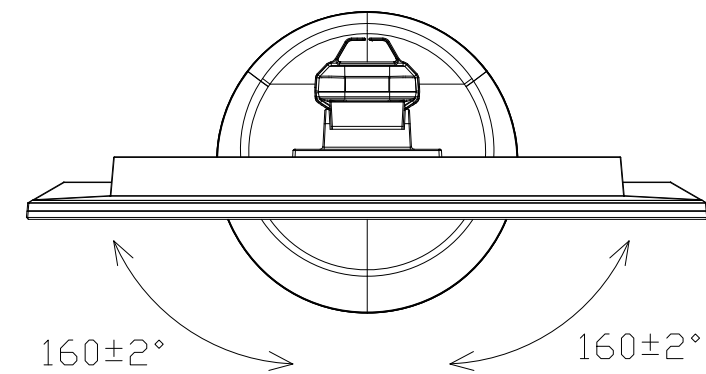

LCD-CF241EDW-FR、LCD-CF241EDB-FR

UNIT:mm

スタンドをはずした状態

<注記>

- 1.)指示なき寸法公差は±2.0以下とする。
- 2.)中心線にActive Areaの中心を示す。
- 3.)指示なき寸法は中心線に対して対称とする。
- 4.)本図は参考資料に付予告無く変更する事がある。

LCD-CF241EDW-FR、LCD-CF241EDB-FR
UNIT:mm

HEIGHT ADJUSTMENT VIEW

TILT VIEW

Pivot view

SWIVEL VIEW