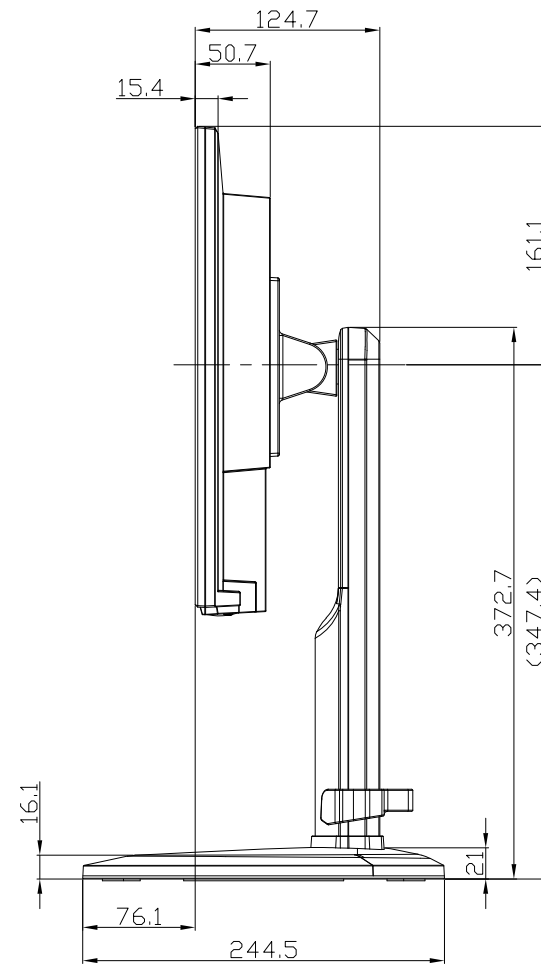

LCD-CF241EDW-FR、LCD-CF241EDB-FR

UNIT:mm

スタンドをはずした状態

<注記>

- 1.)指示なき寸法公差は±2.0以下とする。
- 2.)中心線にActive Areaの中心を示す。
- 3.)指示なき寸法は中心線に対して対称とする。
- 4.)本図は参考資料に付予告無く変更する事がある。

LCD-CF241EDW-FR、LCD-CF241EDB-FR
UNIT:mm

HEIGHT ADJUSTMENT VIEW

TILT VIEW

Pivot view

SWIVEL VIEW