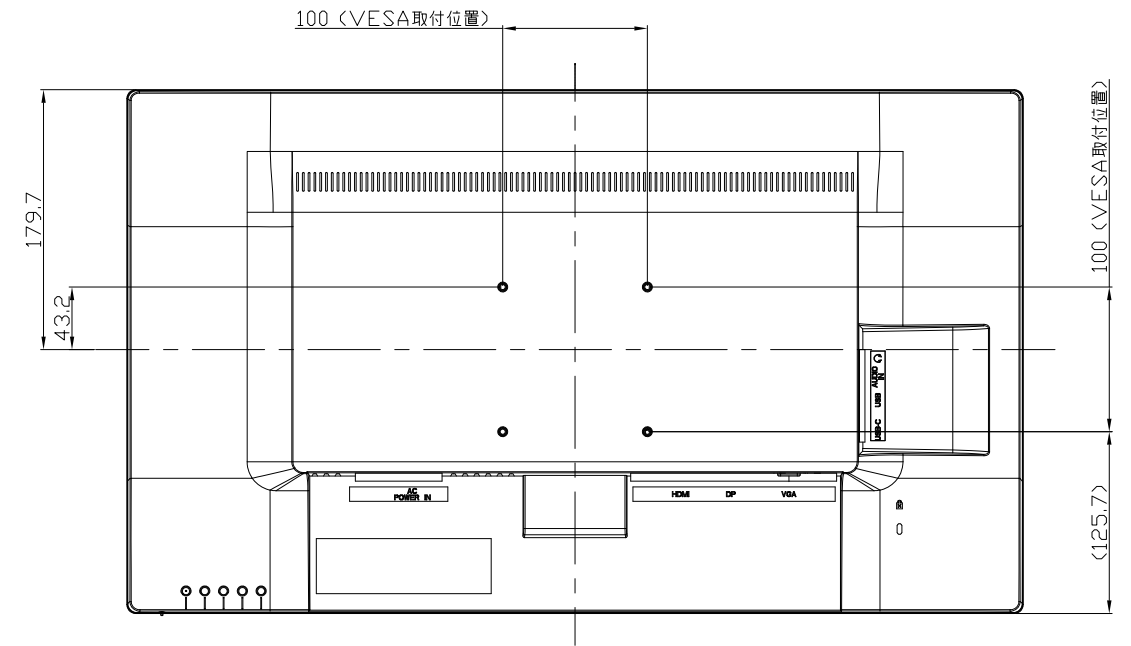

LCD-CF271EDW-F、LCD-CF271EDB-F

UNIT:mm

スタンドをはずした状態

<注記>

- 1.)指示なき寸法公差は±2.0以下とする。
- 2.)中心線にActive Areaの中心を示す。
- 3.)指示なき寸法は中心線に対して対称とする。
- 4.)本図は参考資料に付予告無く変更する事がある。

LCD-CF271EDW-F、LCD-CF271EDB-F

UNIT:mm

HEIGHT ADJUSTMENT VIEW

TILT VIEW

PIVOT VIEW

SWIVEL VIEW