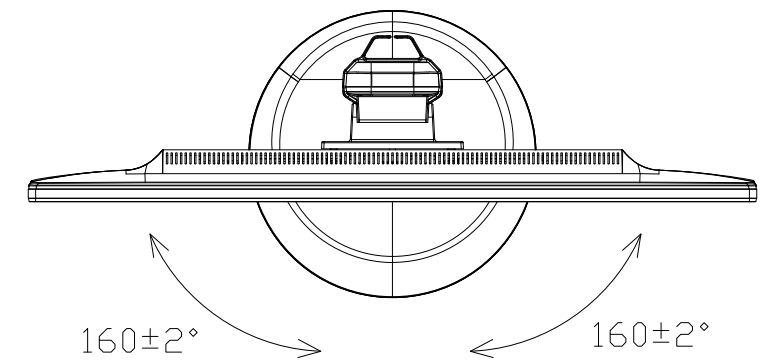

LCD-CF271EDW-F、LCD-CF271EDB-F

UNIT:mm

スタンドをはずした状態

<注記>

- 1.)指示なき寸法公差は±2.0以下とする。
- 2.)中心線にActive Areaの中心を示す。
- 3.)指示なき寸法は中心線に対して対称とする。
- 4.)本図は参考資料に付予告無く変更する事がある。

LCD-CF271EDW-F、LCD-CF271EDB-F

UNIT:mm

HEIGHT ADJUSTMENT VIEW

TILT VIEW

PIVOT VIEW

SWIVEL VIEW