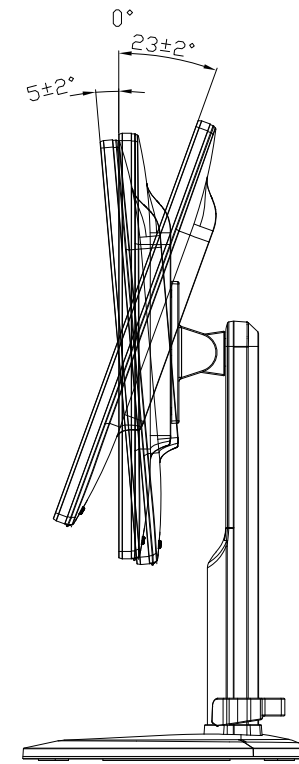

LCD-CF271EDW-F、LCD-CF271EDB-F

UNIT:mm

スタンドをはずした状態

<注記>

- 1.)指示なき寸法公差は±2.0以下とする。
- 2.)中心線にActive Areaの中心を示す。
- 3.)指示なき寸法は中心線に対して対称とする。
- 4.)本図は参考資料に付予告無く変更する事がある。

LCD-CF271EDW-F、LCD-CF271EDB-F

UNIT:mm

HEIGHT ADJUSTMENT VIEW

TILT VIEW

PIVOT VIEW

SWIVEL VIEW