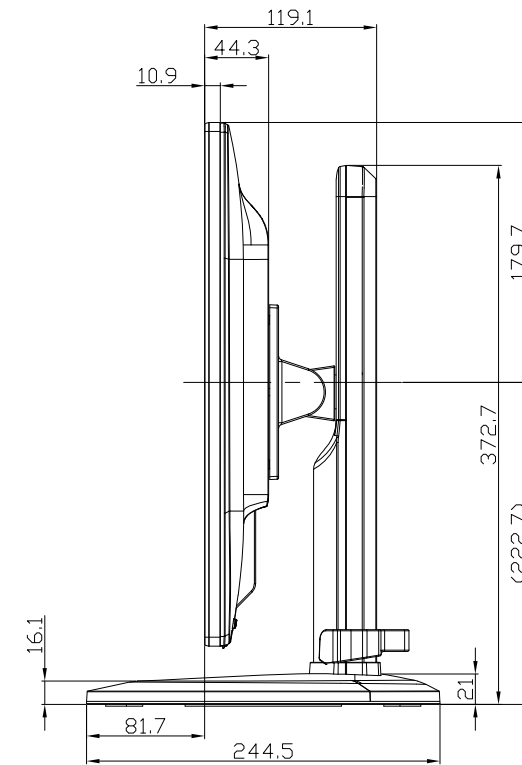

LCD-CF271EDW-F、LCD-CF271EDB-F

UNIT:mm

スタンドをはずした状態

<注記>

- 1.)指示なき寸法公差は±2.0以下とする。
- 2.)中心線にActive Areaの中心を示す。
- 3.)指示なき寸法は中心線に対して対称とする。
- 4.)本図は参考資料に付予告無く変更する事がある。

LCD-CF271EDW-F、LCD-CF271EDB-F

UNIT:mm

HEIGHT ADJUSTMENT VIEW

TILT VIEW

PIVOT VIEW

SWIVEL VIEW