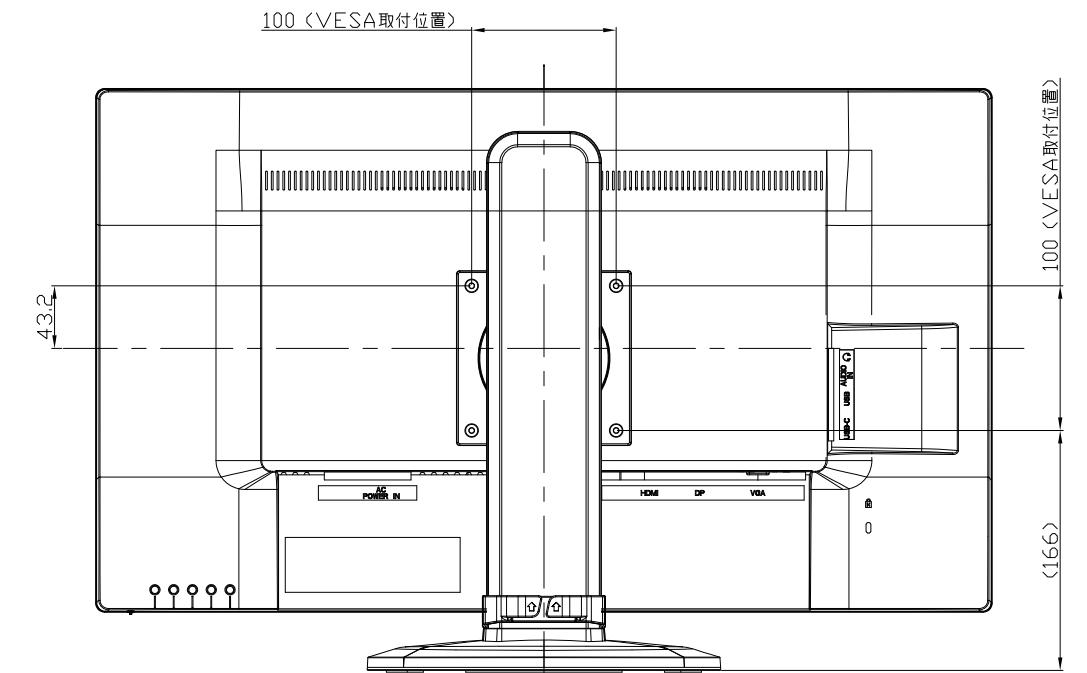

LCD-CF271EDW-F、LCD-CF271EDB-F

UNIT:mm

スタンドをはずした状態

<注記>

- 1.)指示なき寸法公差は±2.0以下とする。
- 2.)中心線にActive Areaの中心を示す。
- 3.)指示なき寸法は中心線に対して対称とする。
- 4.)本図は参考資料に付予告無く変更する事がある。

LCD-CF271EDW-F、LCD-CF271EDB-F

UNIT:mm

HEIGHT ADJUSTMENT VIEW

TILT VIEW

PIVOT VIEW

SWIVEL VIEW