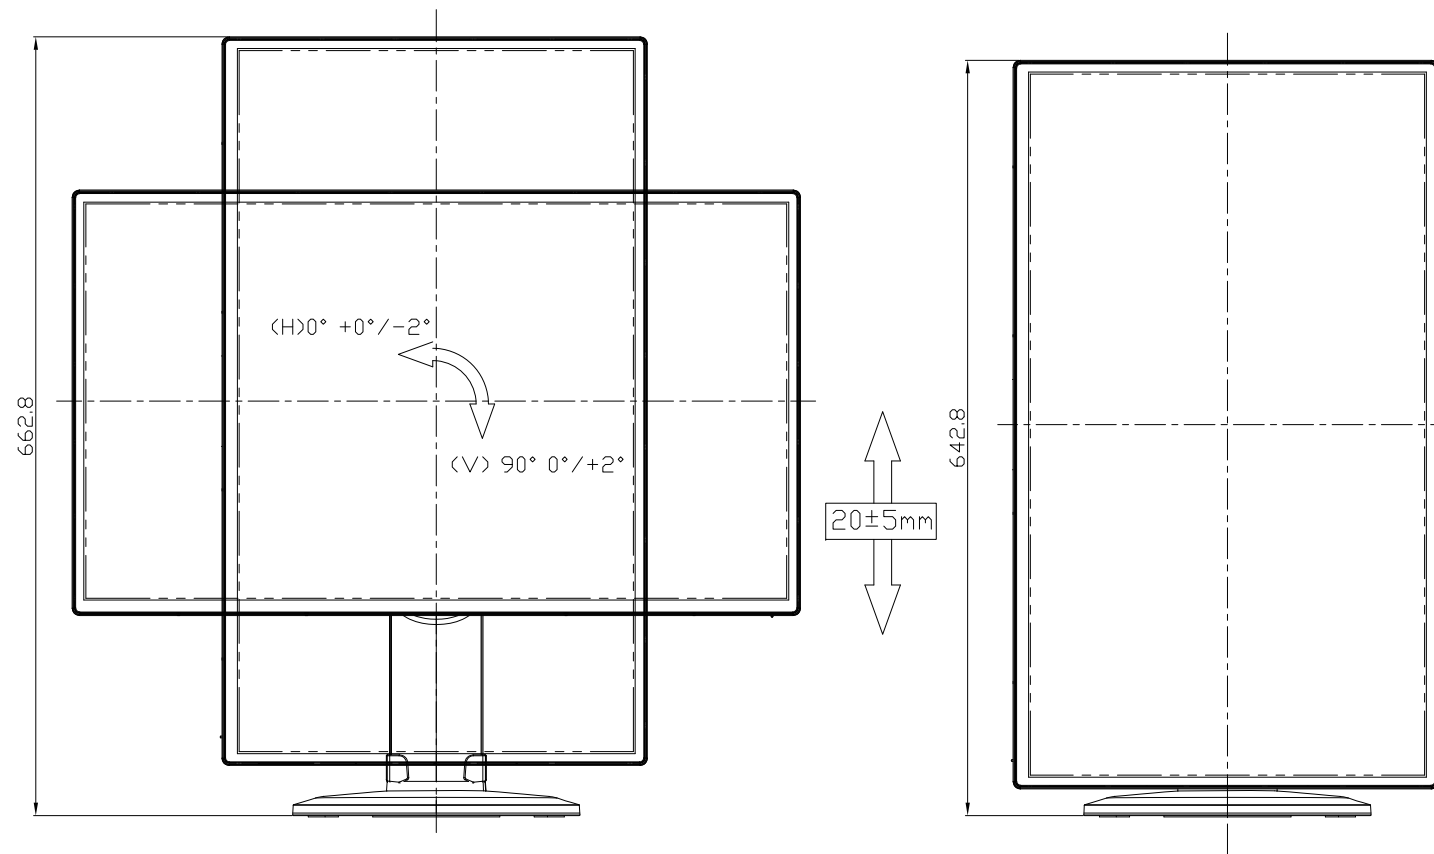

LCD-CF271EDW-F、LCD-CF271EDB-F

UNIT:mm

スタンドをはずした状態

<注記>

- 1.)指示なき寸法公差は±2.0以下とする。
- 2.)中心線にActive Areaの中心を示す。
- 3.)指示なき寸法は中心線に対して対称とする。
- 4.)本図は参考資料に付予告無く変更する事がある。

LCD-CF271EDW-F、LCD-CF271EDB-F

UNIT:mm

HEIGHT ADJUSTMENT VIEW

TILT VIEW

PIVOT VIEW

SWIVEL VIEW