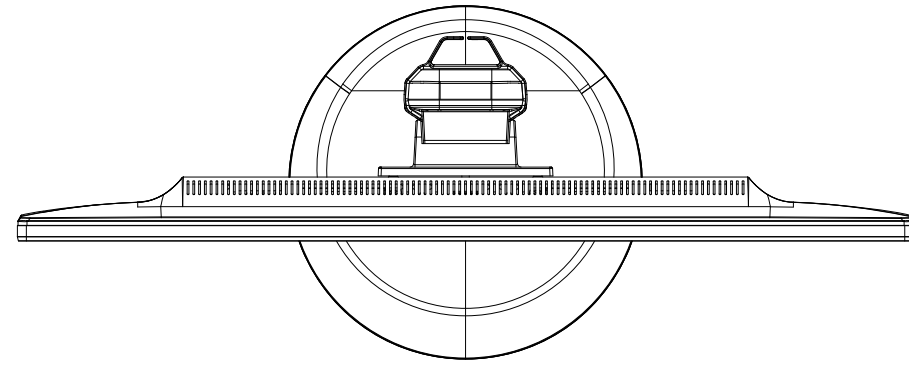

LCD-CF271EDW-F、LCD-CF271EDB-F

UNIT:mm

スタンドをはずした状態

<注記>

- 1.)指示なき寸法公差は±2.0以下とする。
- 2.)中心線にActive Areaの中心を示す。
- 3.)指示なき寸法は中心線に対して対称とする。
- 4.)本図は参考資料に付予告無く変更する事がある。

LCD-CF271EDW-F、LCD-CF271EDB-F

UNIT:mm

HEIGHT ADJUSTMENT VIEW

TILT VIEW

PIVOT VIEW

SWIVEL VIEW