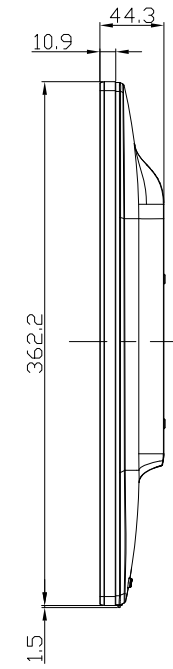

LCD-CF271EDW-F、LCD-CF271EDB-F

UNIT:mm

スタンドをはずした状態

<注記>

- 1.)指示なき寸法公差は±2.0以下とする。
- 2.)中心線にActive Areaの中心を示す。
- 3.)指示なき寸法は中心線に対して対称とする。
- 4.)本図は参考資料に付予告無く変更する事がある。

LCD-CF271EDW-F、LCD-CF271EDB-F

UNIT:mm

HEIGHT ADJUSTMENT VIEW

TILT VIEW

PIVOT VIEW

SWIVEL VIEW