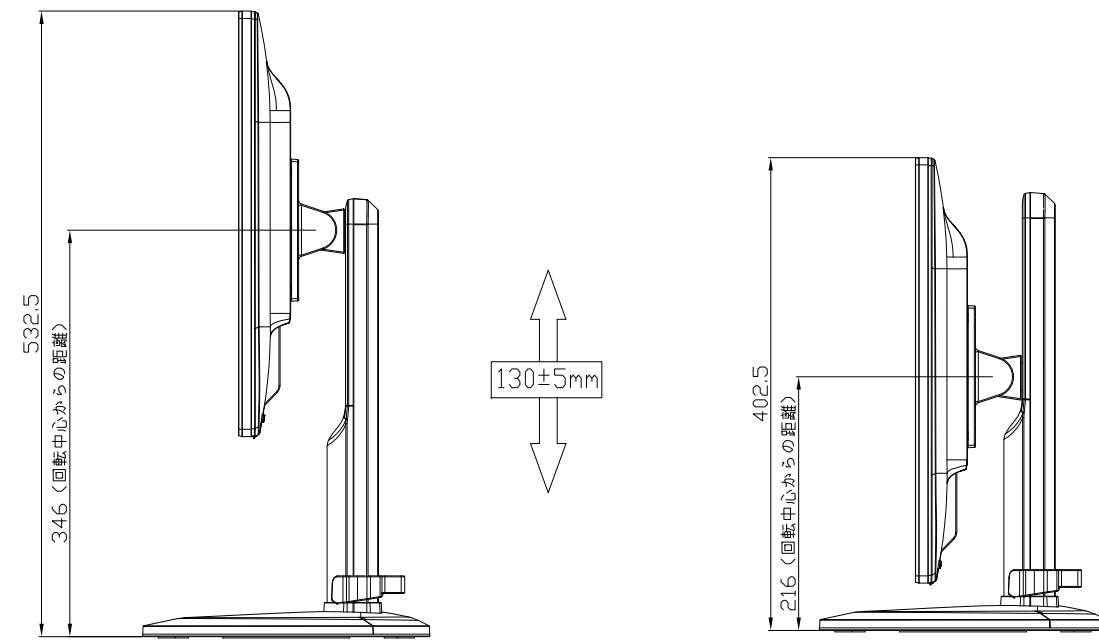

LCD-CF271EDW-F、LCD-CF271EDB-F

UNIT:mm

スタンドをはずした状態

<注記>

- 1.)指示なき寸法公差は±2.0以下とする。
- 2.)中心線にActive Areaの中心を示す。
- 3.)指示なき寸法は中心線に対して対称とする。
- 4.)本図は参考資料に付予告無く変更する事がある。

LCD-CF271EDW-F、LCD-CF271EDB-F

UNIT:mm

HEIGHT ADJUSTMENT VIEW

TILT VIEW

PIVOT VIEW

SWIVEL VIEW