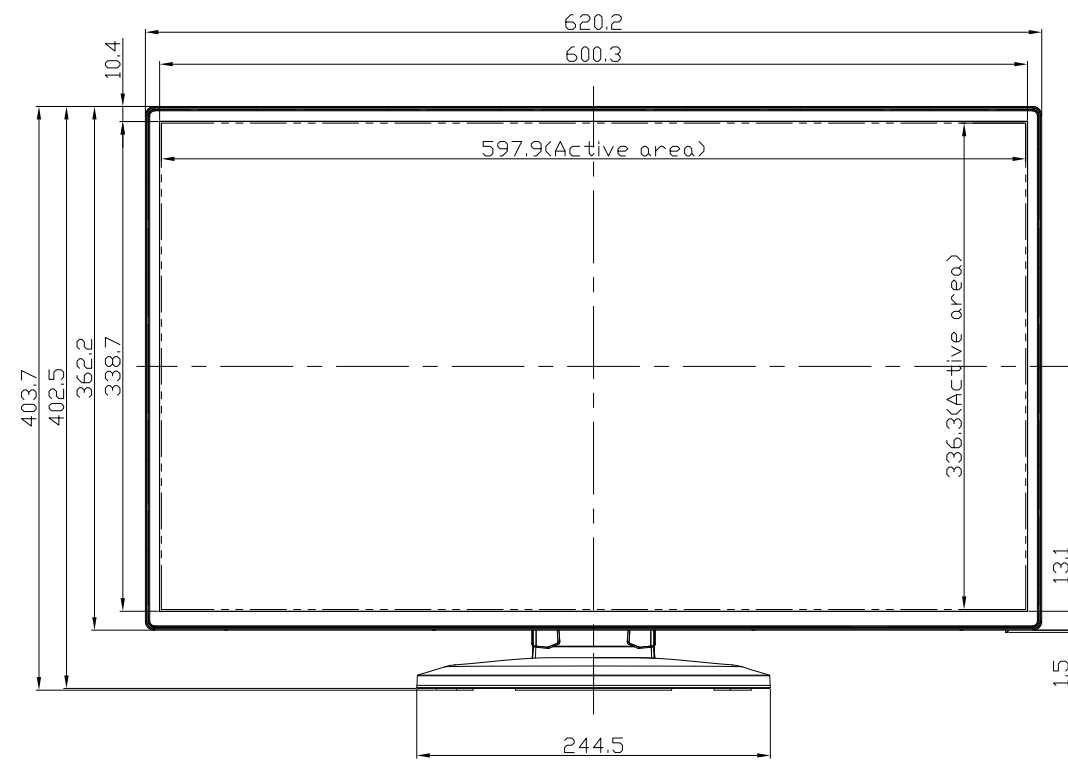

LCD-CF271EDW-F、LCD-CF271EDB-F

UNIT:mm

スタンドをはずした状態

<注記>

- 1.)指示なき寸法公差は±2.0以下とする。
- 2.)中心線にActive Areaの中心を示す。
- 3.)指示なき寸法は中心線に対して対称とする。
- 4.)本図は参考資料に付予告無く変更する事がある。

LCD-CF271EDW-F、LCD-CF271EDB-F

UNIT:mm

HEIGHT ADJUSTMENT VIEW

TILT VIEW

PIVOT VIEW

SWIVEL VIEW