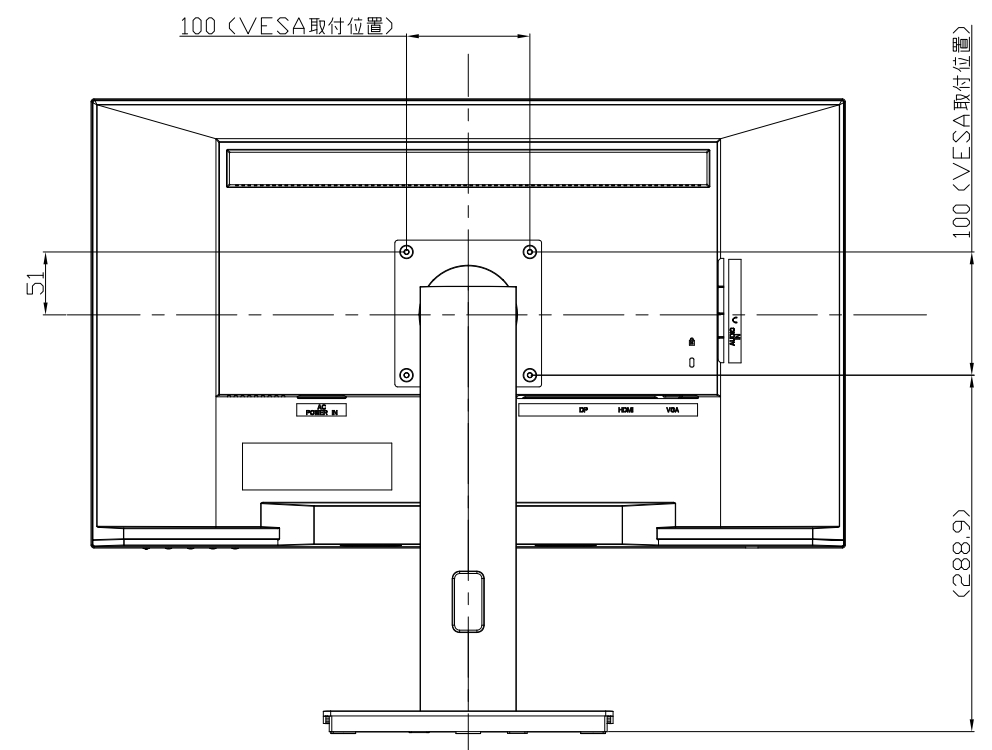

LCD-DF271EDW-F/LCD-DF271EDB-F

UNIT:mm

スタンドをはずした状態

<注記>

- 1.)指示なき寸法公差は±2.0以下とする。
- 2.)中心線にActive Areaの中心を示す。
- 3.)指示なき寸法は中心線に対して対称とする。
- 4.)本図は参考資料に付予告無く変更する事がある。

LCD-DF271EDW-F/LCD-DF271EDB-F

UNIT:mm

HEIGHT ADJUSTMENT VIEW

TILT VIEW

PIVOT VIEW

SWIVEL VIEW