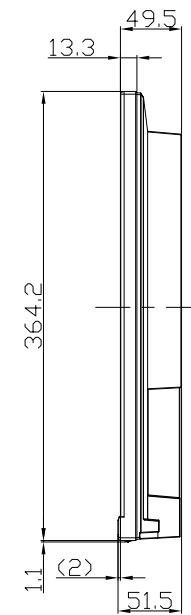

LCD-DF271EDW-F/LCD-DF271EDB-F

UNIT:mm

スタンドをはずした状態

<注記>

- 1.)指示なき寸法公差は±2.0以下とする。
- 2.)中心線にActive Areaの中心を示す。
- 3.)指示なき寸法は中心線に対して対称とする。
- 4.)本図は参考資料に付予告無く変更する事がある。

LCD-DF271EDW-F/LCD-DF271EDB-F

UNIT:mm

HEIGHT ADJUSTMENT VIEW

TILT VIEW

PIVOT VIEW

SWIVEL VIEW