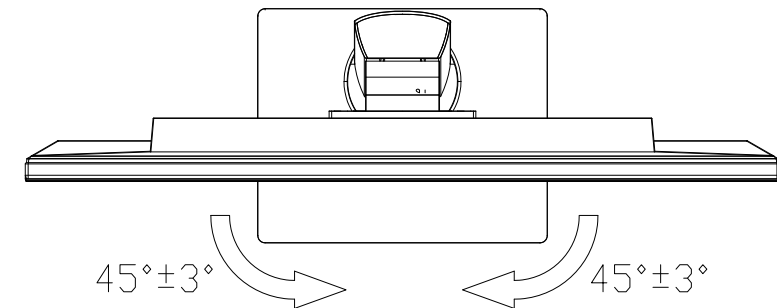

LCD-DF271EDW-F/LCD-DF271EDB-F

UNIT:mm

スタンドをはずした状態

<注記>

- 1.)指示なき寸法公差は±2.0以下とする。
- 2.)中心線にActive Areaの中心を示す。
- 3.)指示なき寸法は中心線に対して対称とする。
- 4.)本図は参考資料に付予告無く変更する事がある。

LCD-DF271EDW-F/LCD-DF271EDB-F

UNIT:mm

HEIGHT ADJUSTMENT VIEW

TILT VIEW

PIVOT VIEW

SWIVEL VIEW