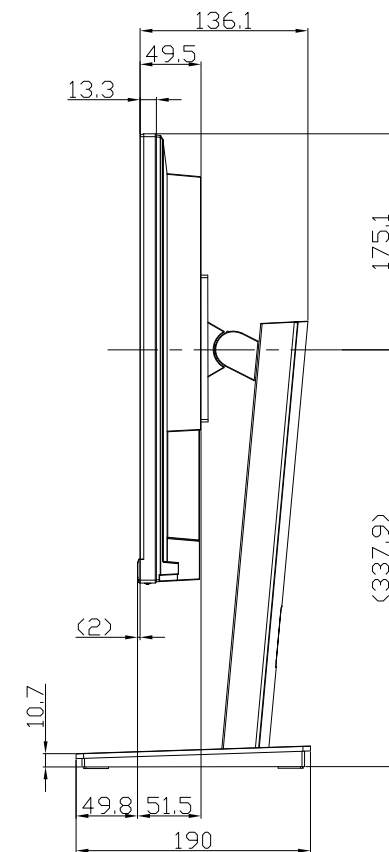

LCD-DF271EDW-F/LCD-DF271EDB-F

UNIT:mm

スタンドをはずした状態

<注記>

- 1.)指示なき寸法公差は±2.0以下とする。
- 2.)中心線にActive Areaの中心を示す。
- 3.)指示なき寸法は中心線に対して対称とする。
- 4.)本図は参考資料に付予告無く変更する事がある。

LCD-DF271EDW-F/LCD-DF271EDB-F

UNIT:mm

HEIGHT ADJUSTMENT VIEW

TILT VIEW

PIVOT VIEW

SWIVEL VIEW