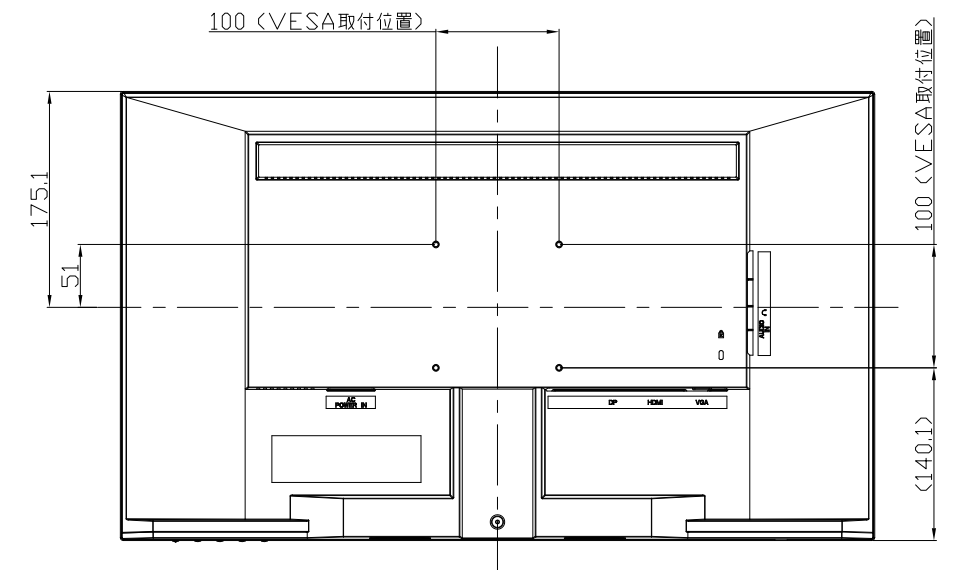

LCD-DF271EDW-F/LCD-DF271EDB-F

UNIT:mm

スタンドをはずした状態

<注記>

- 1.)指示なき寸法公差は±2.0以下とする。
- 2.)中心線にActive Areaの中心を示す。
- 3.)指示なき寸法は中心線に対して対称とする。
- 4.)本図は参考資料に付予告無く変更する事がある。

LCD-DF271EDW-F/LCD-DF271EDB-F

UNIT:mm

HEIGHT ADJUSTMENT VIEW

TILT VIEW

PIVOT VIEW

SWIVEL VIEW