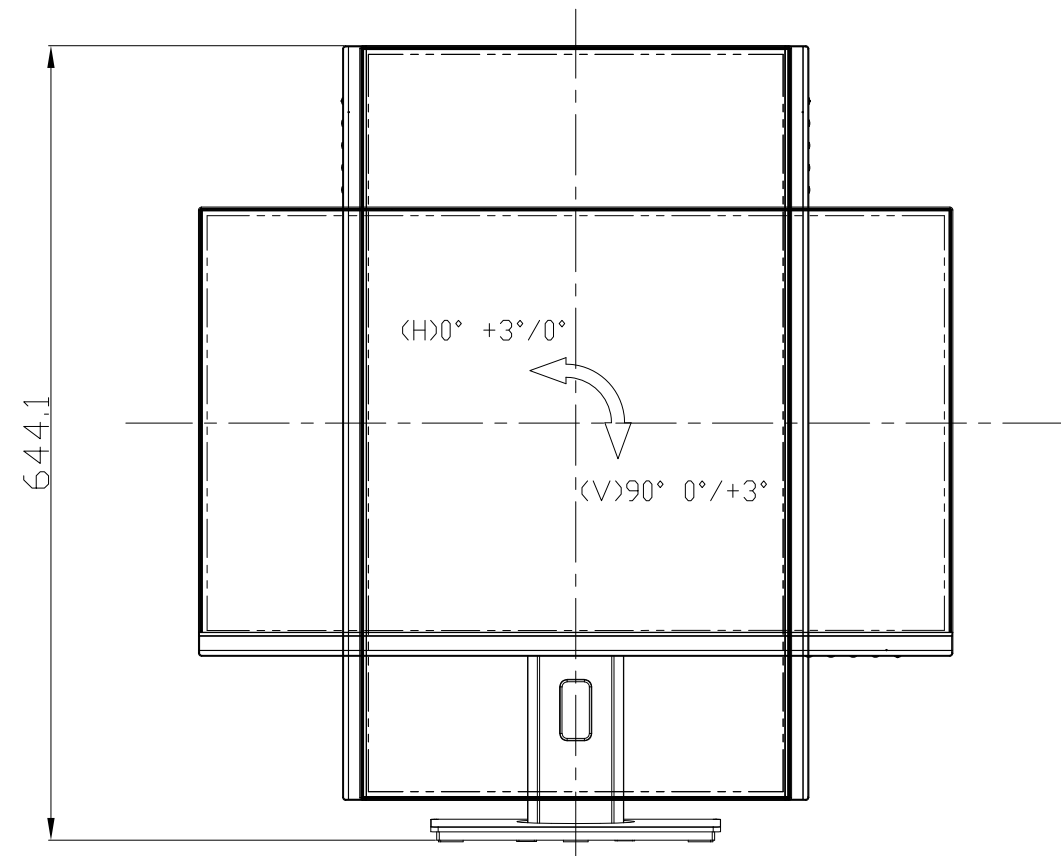

LCD-DF271EDW-F/LCD-DF271EDB-F

UNIT:mm

スタンドをはずした状態

<注記>

- 1.)指示なき寸法公差は±2.0以下とする。
- 2.)中心線にActive Areaの中心を示す。
- 3.)指示なき寸法は中心線に対して対称とする。
- 4.)本図は参考資料に付予告無く変更する事がある。

LCD-DF271EDW-F/LCD-DF271EDB-F

UNIT:mm

HEIGHT ADJUSTMENT VIEW

TILT VIEW

PIVOT VIEW

SWIVEL VIEW