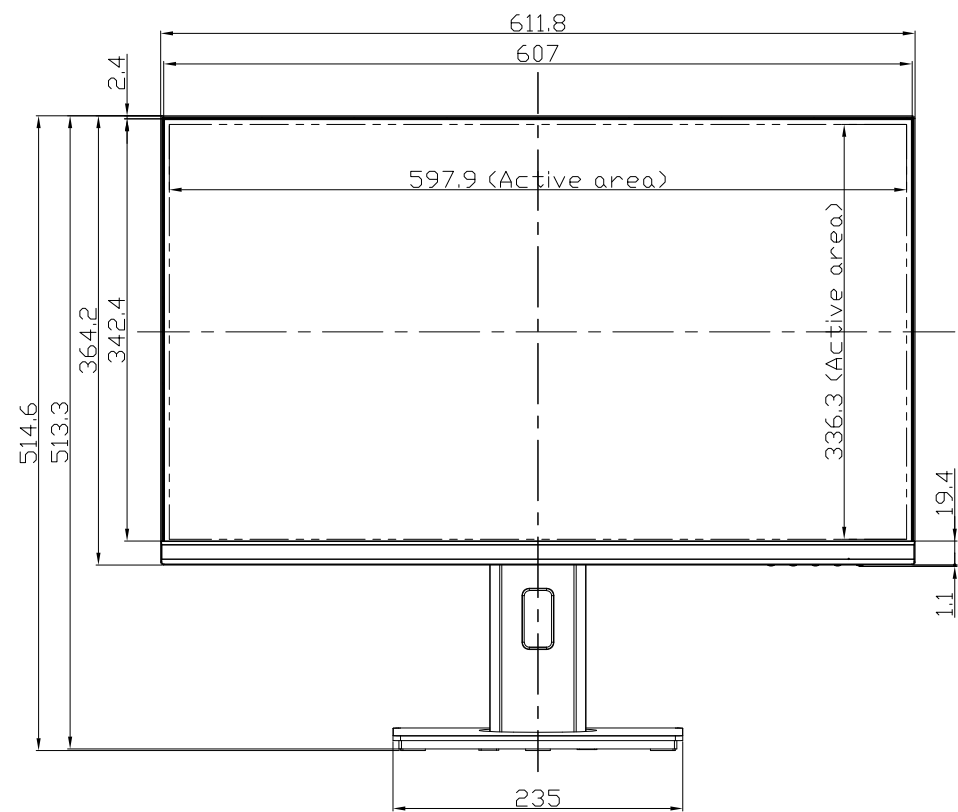

LCD-DF271EDW-F/LCD-DF271EDB-F

UNIT:mm

スタンドをはずした状態

<注記>

- 1.)指示なき寸法公差は±2.0以下とする。
- 2.)中心線にActive Areaの中心を示す。
- 3.)指示なき寸法は中心線に対して対称とする。
- 4.)本図は参考資料に付予告無く変更する事がある。

LCD-DF271EDW-F/LCD-DF271EDB-F

UNIT:mm

HEIGHT ADJUSTMENT VIEW

TILT VIEW

PIVOT VIEW

SWIVEL VIEW