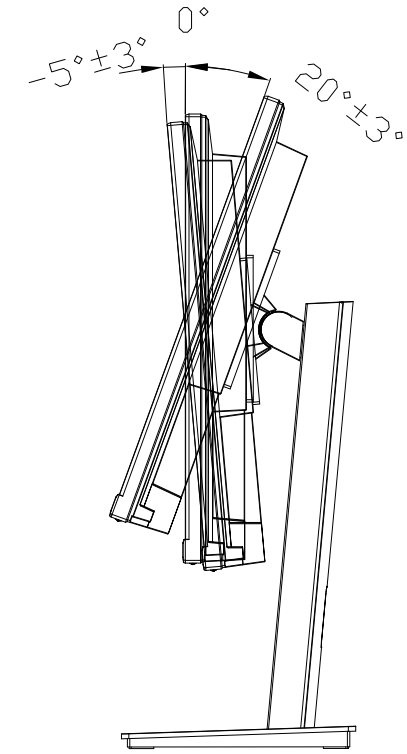

LCD-DF271EDW-F/LCD-DF271EDB-F

UNIT:mm

スタンドをはずした状態

<注記>

- 1.)指示なき寸法公差は±2.0以下とする。
- 2.)中心線にActive Areaの中心を示す。
- 3.)指示なき寸法は中心線に対して対称とする。
- 4.)本図は参考資料に付予告無く変更する事がある。

LCD-DF271EDW-F/LCD-DF271EDB-F

UNIT:mm

HEIGHT ADJUSTMENT VIEW

TILT VIEW

PIVOT VIEW

SWIVEL VIEW