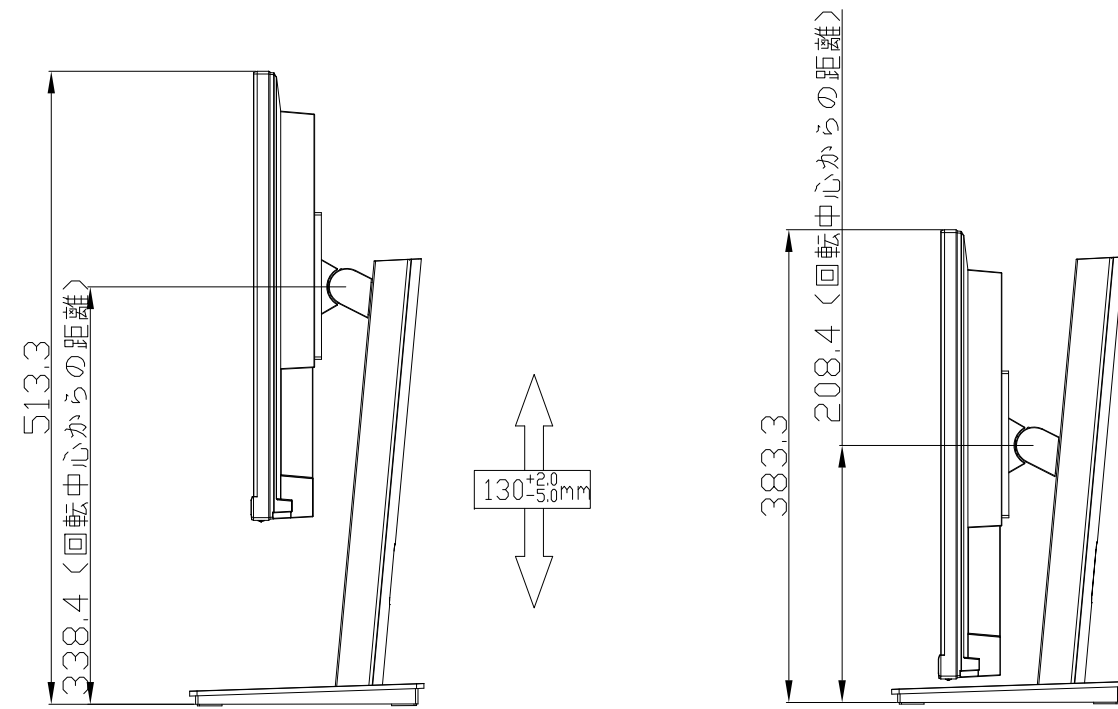

LCD-DF271EDW-F/LCD-DF271EDB-F

UNIT:mm

スタンドをはずした状態

<注記>

- 1.)指示なき寸法公差は±2.0以下とする。
- 2.)中心線にActive Areaの中心を示す。
- 3.)指示なき寸法は中心線に対して対称とする。
- 4.)本図は参考資料に付予告無く変更する事がある。

LCD-DF271EDW-F/LCD-DF271EDB-F

UNIT:mm

HEIGHT ADJUSTMENT VIEW

TILT VIEW

PIVOT VIEW

SWIVEL VIEW