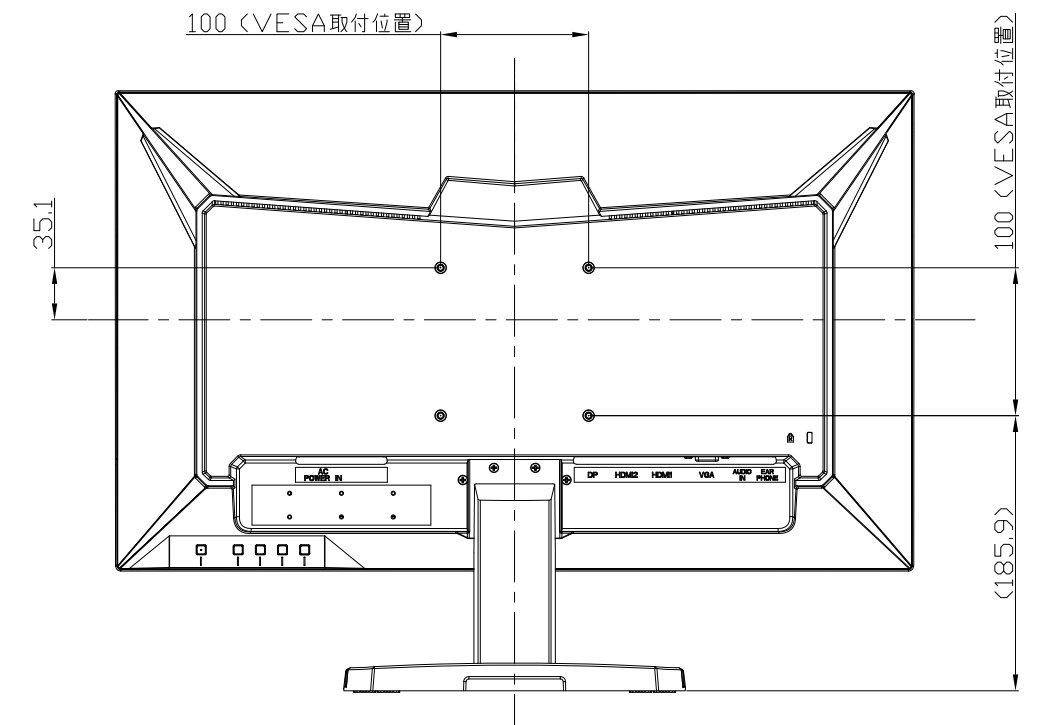

LCD-GC241SXDB

UNIT:mm

スタンドをはずした状態

<注記>

- 1.)指示なき寸法公差は±2.0以下とする。
- 2.)中心線にActive Areaの中心を示す。
- 3.)指示なき寸法は中心線に対して対称とする。
- 4.)本図は参考資料に付予告無く変更する事がある。

LCD-GC241SXDB

UNIT:mm

NO SUCH FUNCTION
HEIGHT ADJUSTMENT VIEW

TILT VIEW

NO SUCH FUNCTION
PIVOT VIEW

NO SUCH FUNCTION
SWIVEL VIEW