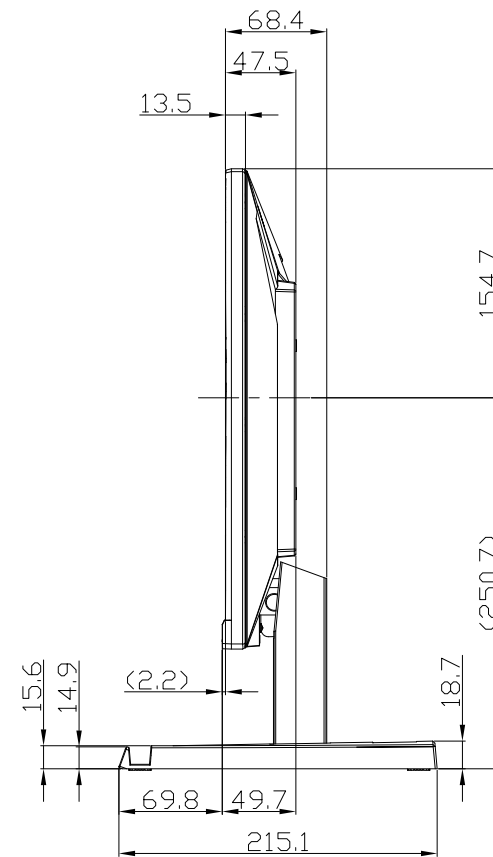

LCD-GC241SXDB

UNIT:mm

スタンドをはずした状態

<注記>

- 1.)指示なき寸法公差は±2.0以下とする。
- 2.)中心線にActive Areaの中心を示す。
- 3.)指示なき寸法は中心線に対して対称とする。
- 4.)本図は参考資料に付予告無く変更する事がある。

LCD-GC241SXDB

UNIT:mm

NO SUCH FUNCTION
HEIGHT ADJUSTMENT VIEW

TILT VIEW

NO SUCH FUNCTION
PIVOT VIEW

NO SUCH FUNCTION
SWIVEL VIEW