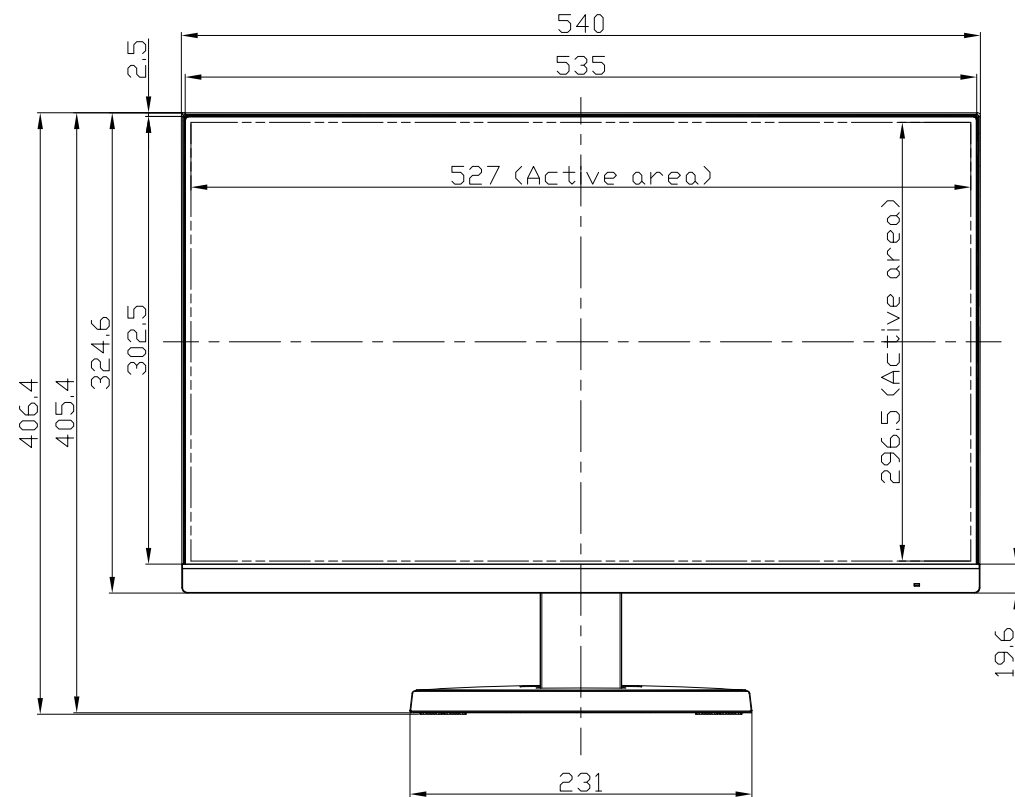

LCD-GC241SXDB

UNIT:mm

スタンドをはずした状態

<注記>

- 1.)指示なき寸法公差は±2.0以下とする。
- 2.)中心線にActive Areaの中心を示す。
- 3.)指示なき寸法は中心線に対して対称とする。
- 4.)本図は参考資料に付予告無く変更する事がある。

LCD-GC241SXDB

UNIT:mm

NO SUCH FUNCTION
HEIGHT ADJUSTMENT VIEW

TILT VIEW

NO SUCH FUNCTION
PIVOT VIEW

NO SUCH FUNCTION
SWIVEL VIEW