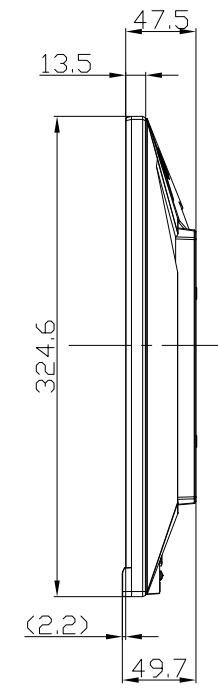

LCD-GC241SXDB

UNIT:mm

スタンドをはずした状態

<注記>

- 1.)指示なき寸法公差は±2.0以下とする。
- 2.)中心線にActive Areaの中心を示す。
- 3.)指示なき寸法は中心線に対して対称とする。
- 4.)本図は参考資料に付予告無く変更する事がある。

LCD-GC241SXDB

UNIT:mm

NO SUCH FUNCTION
HEIGHT ADJUSTMENT VIEW

TILT VIEW

NO SUCH FUNCTION
PIVOT VIEW

NO SUCH FUNCTION
SWIVEL VIEW