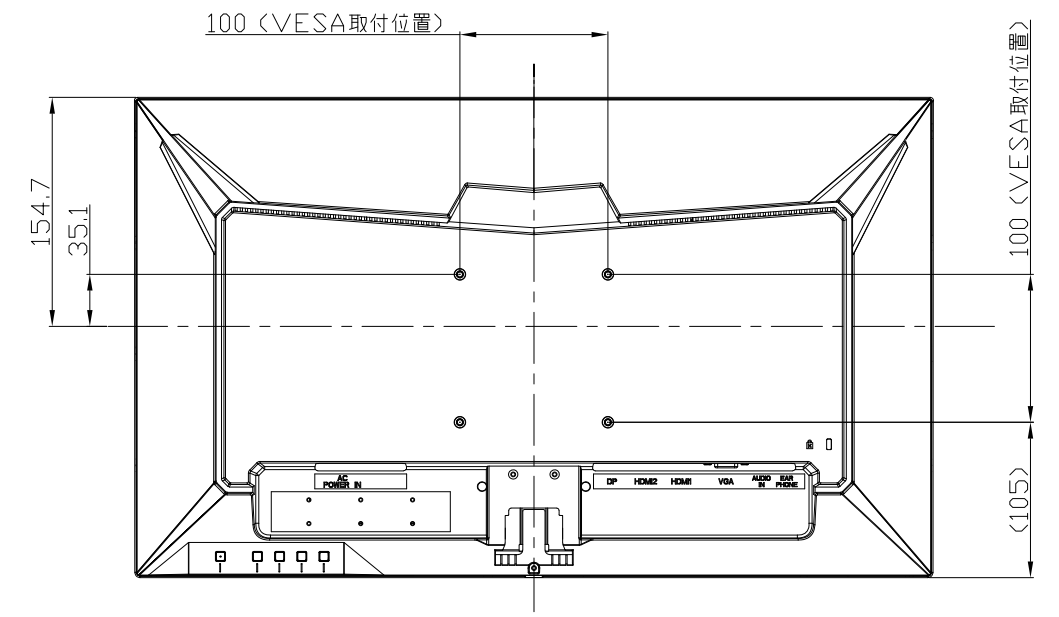

LCD-GC241SXDB

UNIT:mm

スタンドをはずした状態

<注記>

- 1.)指示なき寸法公差は±2.0以下とする。
- 2.)中心線にActive Areaの中心を示す。
- 3.)指示なき寸法は中心線に対して対称とする。
- 4.)本図は参考資料に付予告無く変更する事がある。

LCD-GC241SXDB

UNIT:mm

NO SUCH FUNCTION
HEIGHT ADJUSTMENT VIEW

TILT VIEW

NO SUCH FUNCTION
PIVOT VIEW

NO SUCH FUNCTION
SWIVEL VIEW