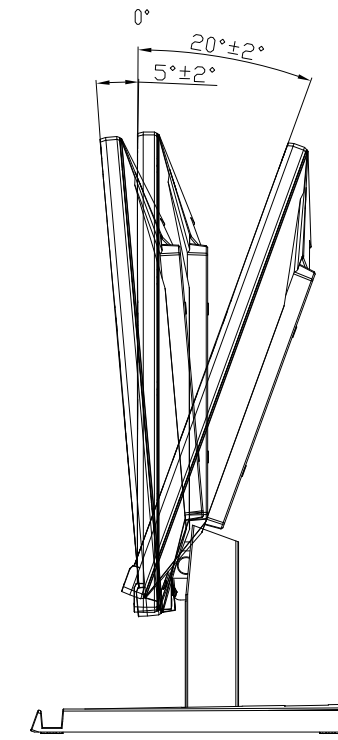

LCD-GC241SXDB

UNIT:mm

スタンドをはずした状態

<注記>

- 1.)指示なき寸法公差は±2.0以下とする。
- 2.)中心線にActive Areaの中心を示す。
- 3.)指示なき寸法は中心線に対して対称とする。
- 4.)本図は参考資料に付予告無く変更する事がある。

LCD-GC241SXDB

UNIT:mm

NO SUCH FUNCTION
HEIGHT ADJUSTMENT VIEW

TILT VIEW

NO SUCH FUNCTION
PIVOT VIEW

NO SUCH FUNCTION
SWIVEL VIEW