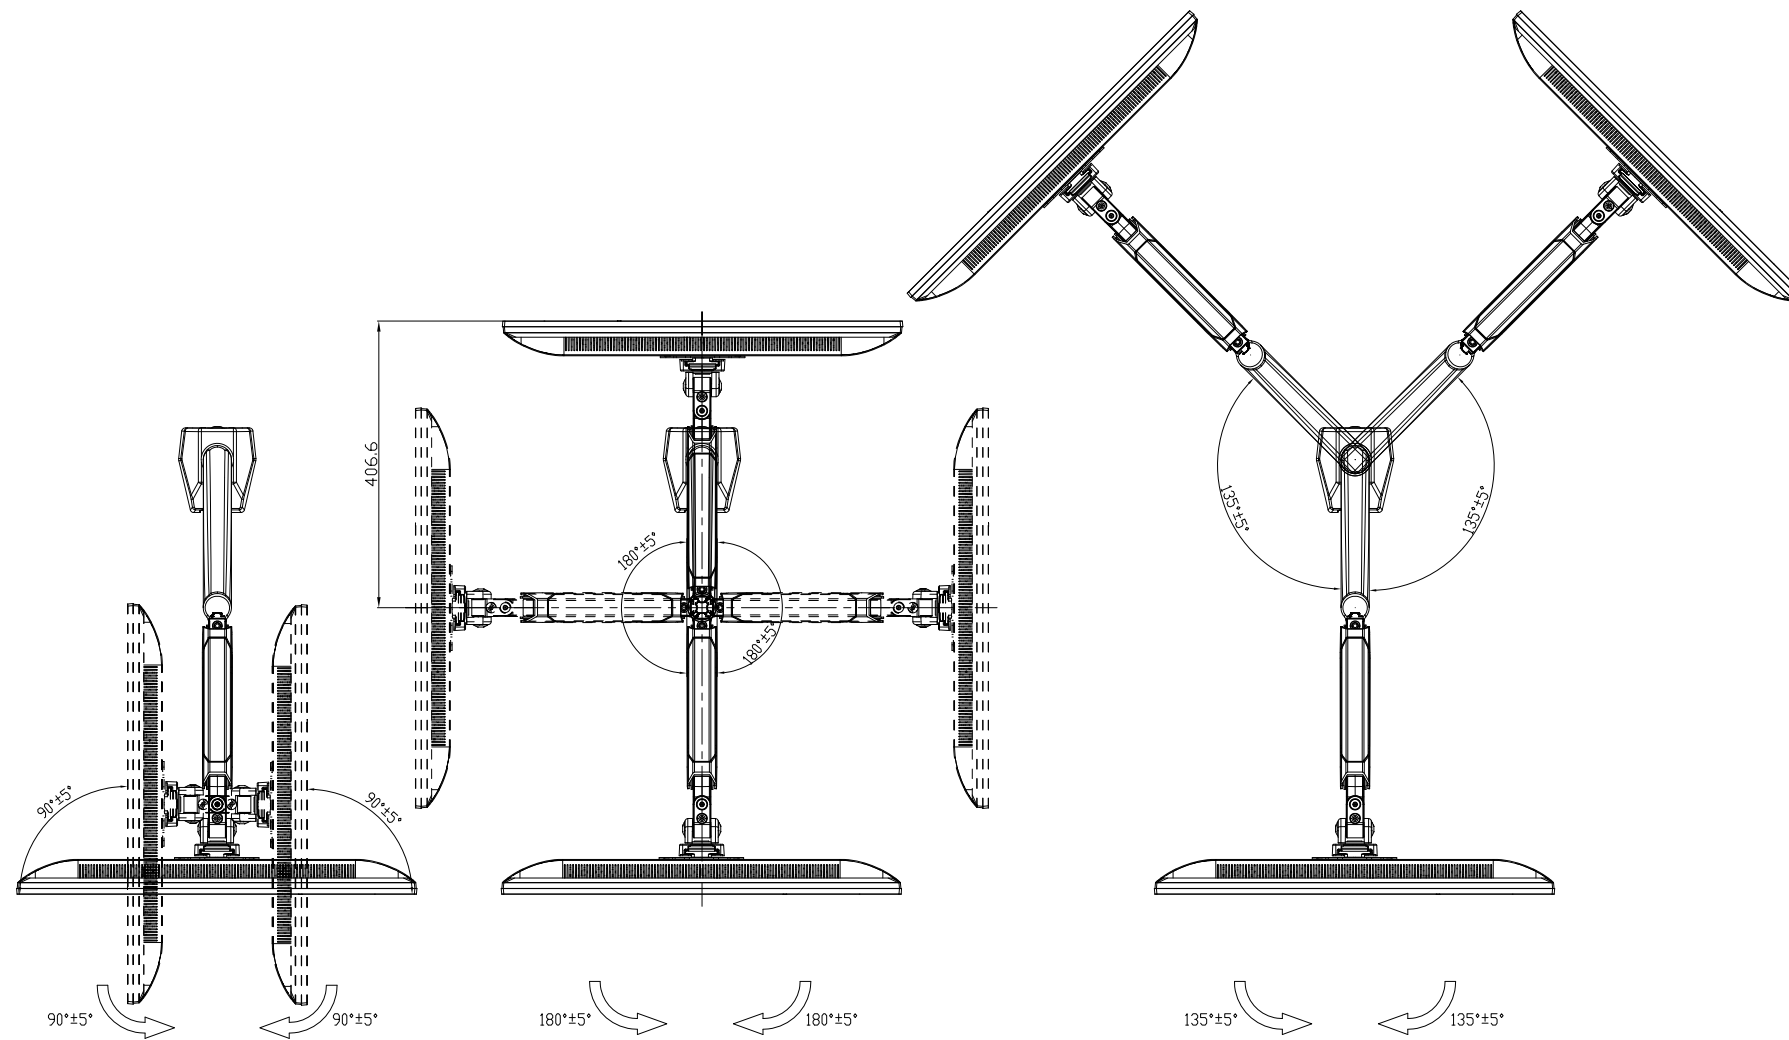

LCD-GC251UXB/A  
UNIT:mm

アームを外した状態

<注記>

- 1.)指示なき寸法公差は±2.0以下とする。
- 2.)中心線にActive Areaの中心を示す。
- 3.)指示なき寸法は中心線に対して対称とする。
- 4.)本図は参考資料に付予告無く変更する事がある

LCD-GC251UXB/A

UNIT:mm

HEIGHT ADJUSTMENT VIEW

PIVOT VIEW

SWIVEL VIEW

TILT VIEW