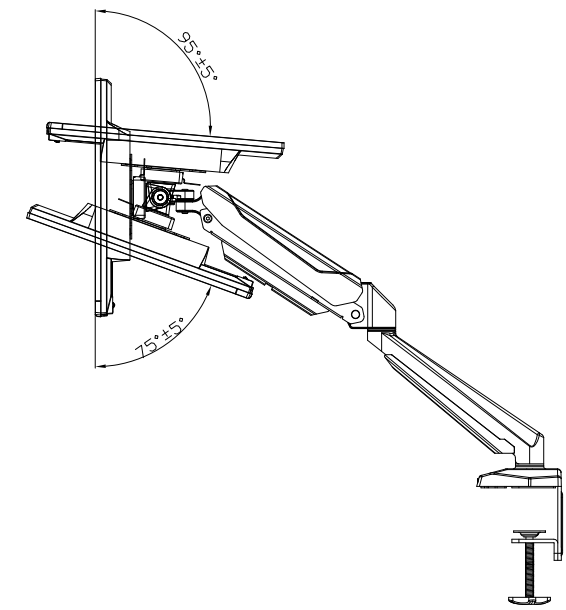

LCD-GC251UXB/A  
UNIT:mm

アームを外した状態

<注記>

- 1.)指示なき寸法公差は±2.0以下とする。
- 2.)中心線にActive Areaの中心を示す。
- 3.)指示なき寸法は中心線に対して対称とする。
- 4.)本図は参考資料に付予告無く変更する事がある

LCD-GC251UXB/A

UNIT:mm

HEIGHT ADJUSTMENT VIEW

PIVOT VIEW

SWIVEL VIEW

TILT VIEW