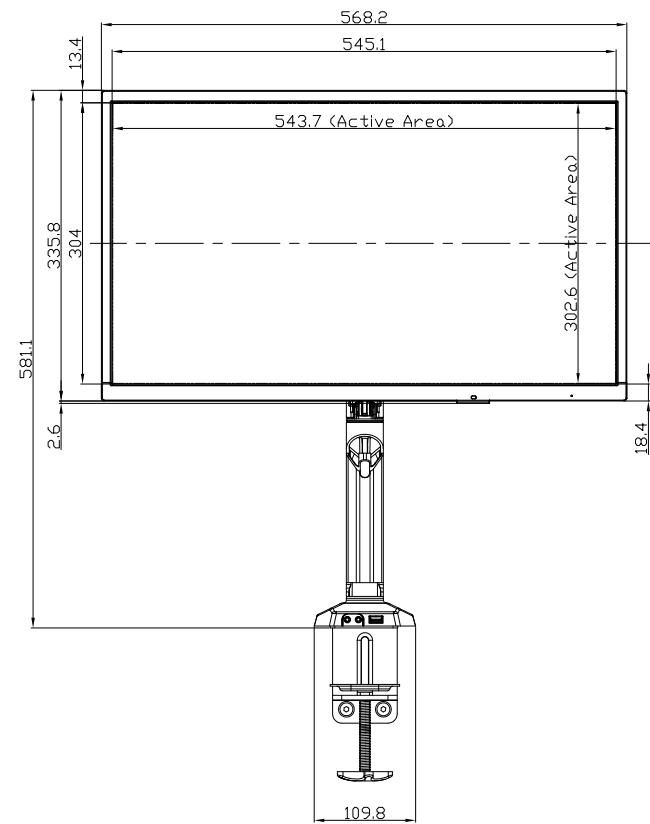

LCD-GC251UXB/A  
UNIT:mm

アームを外した状態

<注記>

- 1.)指示なき寸法公差は±2.0以下とする。
- 2.)中心線にActive Areaの中心を示す。
- 3.)指示なき寸法は中心線に対して対称とする。
- 4.)本図は参考資料に付予告無く変更する事がある

LCD-GC251UXB/A

UNIT:mm

HEIGHT ADJUSTMENT VIEW

PIVOT VIEW

SWIVEL VIEW

TILT VIEW