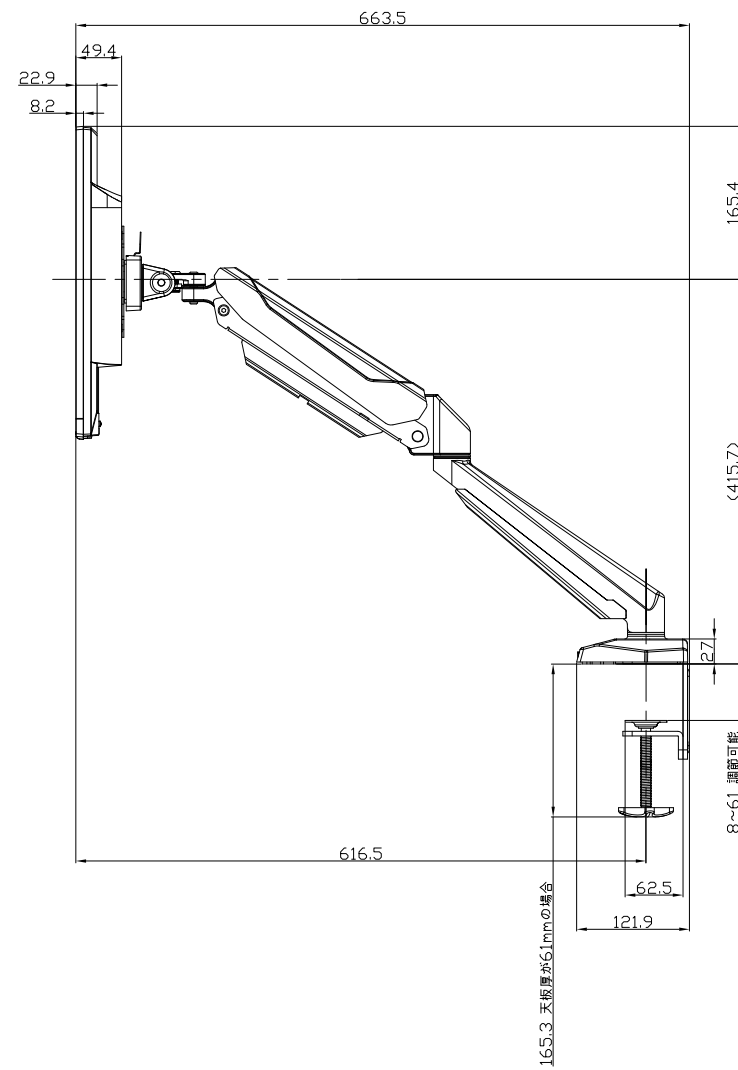

LCD-GC251UXB/A  
UNIT:mm

アームを外した状態

<注記>

- 1.)指示なき寸法公差は±2.0以下とする。
- 2.)中心線にActive Areaの中心を示す。
- 3.)指示なき寸法は中心線に対して対称とする。
- 4.)本図は参考資料に付予告無く変更する事がある

LCD-GC251UXB/A

UNIT:mm

HEIGHT ADJUSTMENT VIEW

PIVOT VIEW

SWIVEL VIEW

TILT VIEW