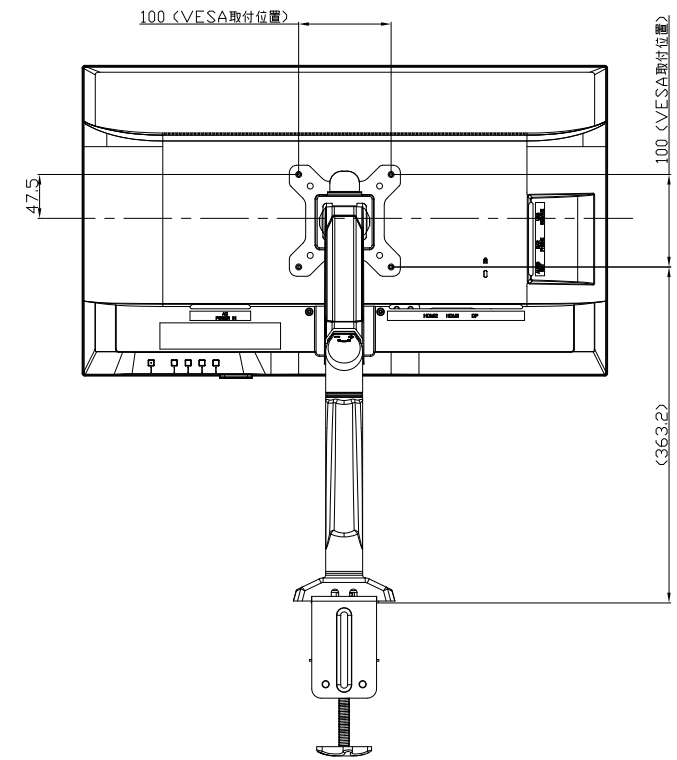

LCD-GC251UXB/A  
UNIT:mm

アームを外した状態

<注記>

- 1.)指示なき寸法公差は±2.0以下とする。
- 2.)中心線にActive Areaの中心を示す。
- 3.)指示なき寸法は中心線に対して対称とする。
- 4.)本図は参考資料に付予告無く変更する事がある

LCD-GC251UXB/A

UNIT:mm

HEIGHT ADJUSTMENT VIEW

PIVOT VIEW

SWIVEL VIEW

TILT VIEW