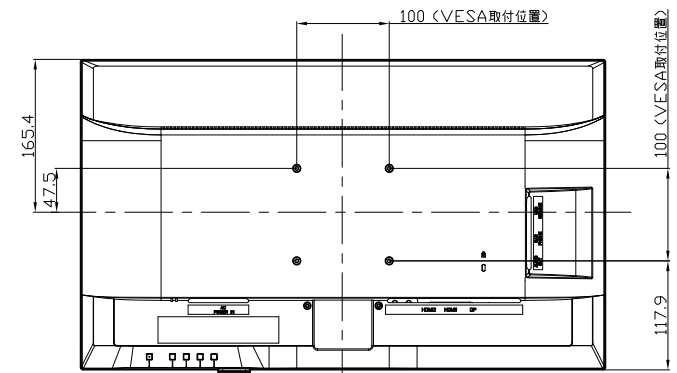

LCD-GC251UXB/A  
UNIT:mm

アームを外した状態

<注記>

- 1.)指示なき寸法公差は±2.0以下とする。
- 2.)中心線にActive Areaの中心を示す。
- 3.)指示なき寸法は中心線に対して対称とする。
- 4.)本図は参考資料に付予告無く変更する事がある

LCD-GC251UXB/A

UNIT:mm

HEIGHT ADJUSTMENT VIEW

PIVOT VIEW

SWIVEL VIEW

TILT VIEW