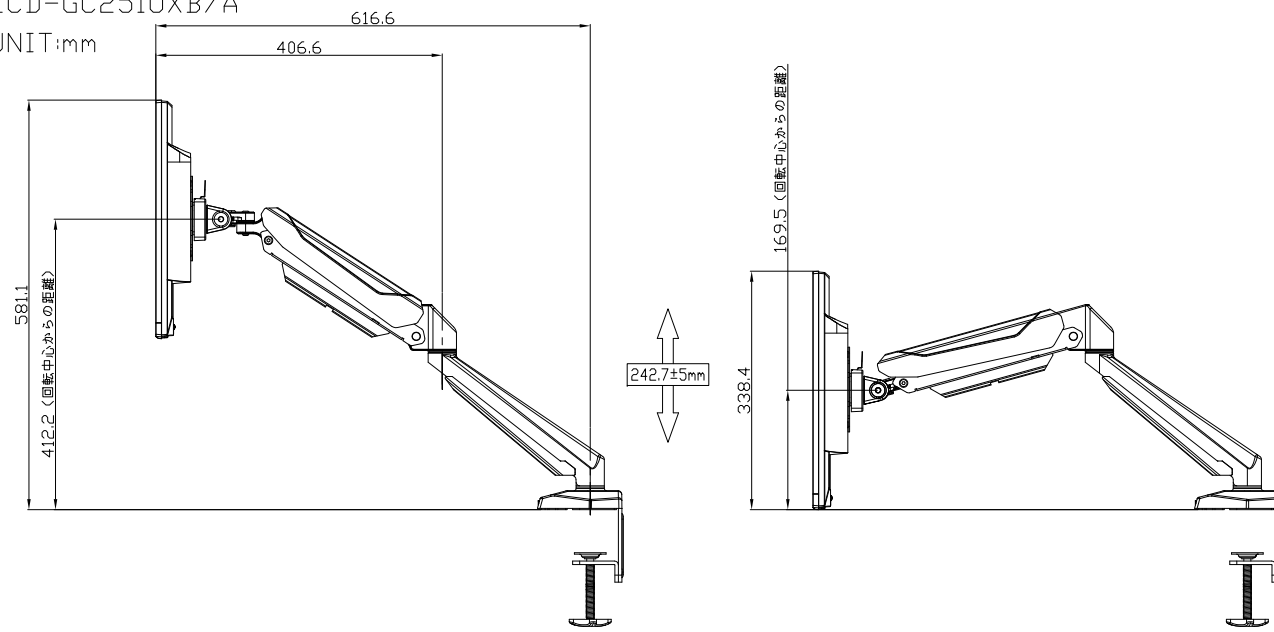

LCD-GC251UXB/A  
UNIT:mm

アームを外した状態

<注記>

- 1.)指示なき寸法公差は±2.0以下とする。
- 2.)中心線にActive Areaの中心を示す。
- 3.)指示なき寸法は中心線に対して対称とする。
- 4.)本図は参考資料に付予告無く変更する事がある

LCD-GC251UXB/A

UNIT:mm

HEIGHT ADJUSTMENT VIEW

PIVOT VIEW

SWIVEL VIEW

TILT VIEW