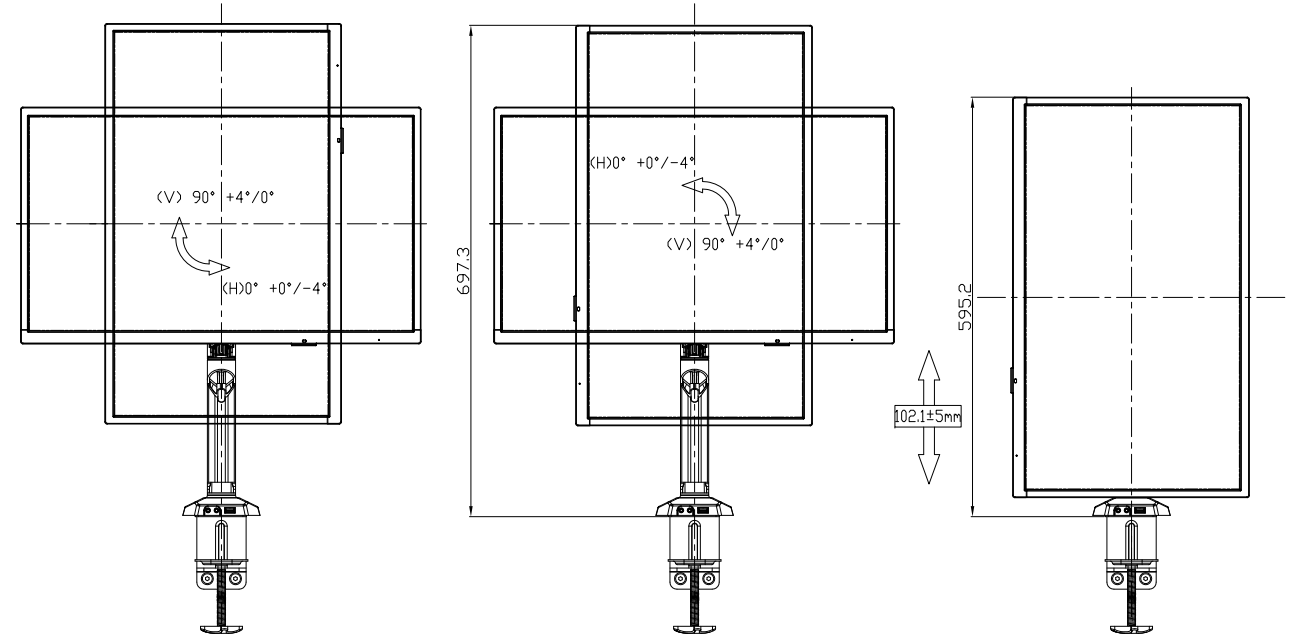

LCD-GC251UXB/A  
UNIT:mm

アームを外した状態

<注記>

- 1.)指示なき寸法公差は±2.0以下とする。
- 2.)中心線にActive Areaの中心を示す。
- 3.)指示なき寸法は中心線に対して対称とする。
- 4.)本図は参考資料に付予告無く変更する事がある

LCD-GC251UXB/A

UNIT:mm

HEIGHT ADJUSTMENT VIEW

PIVOT VIEW

SWIVEL VIEW

TILT VIEW