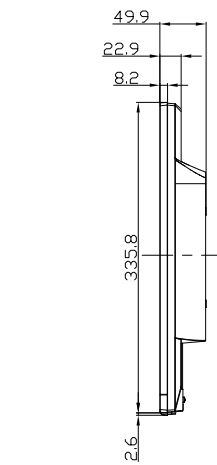

LCD-GC251UXB/A  
UNIT:mm

アームを外した状態

<注記>

- 1.)指示なき寸法公差は±2.0以下とする。
- 2.)中心線にActive Areaの中心を示す。
- 3.)指示なき寸法は中心線に対して対称とする。
- 4.)本図は参考資料に付予告無く変更する事がある

LCD-GC251UXB/A

UNIT:mm

HEIGHT ADJUSTMENT VIEW

PIVOT VIEW

SWIVEL VIEW

TILT VIEW