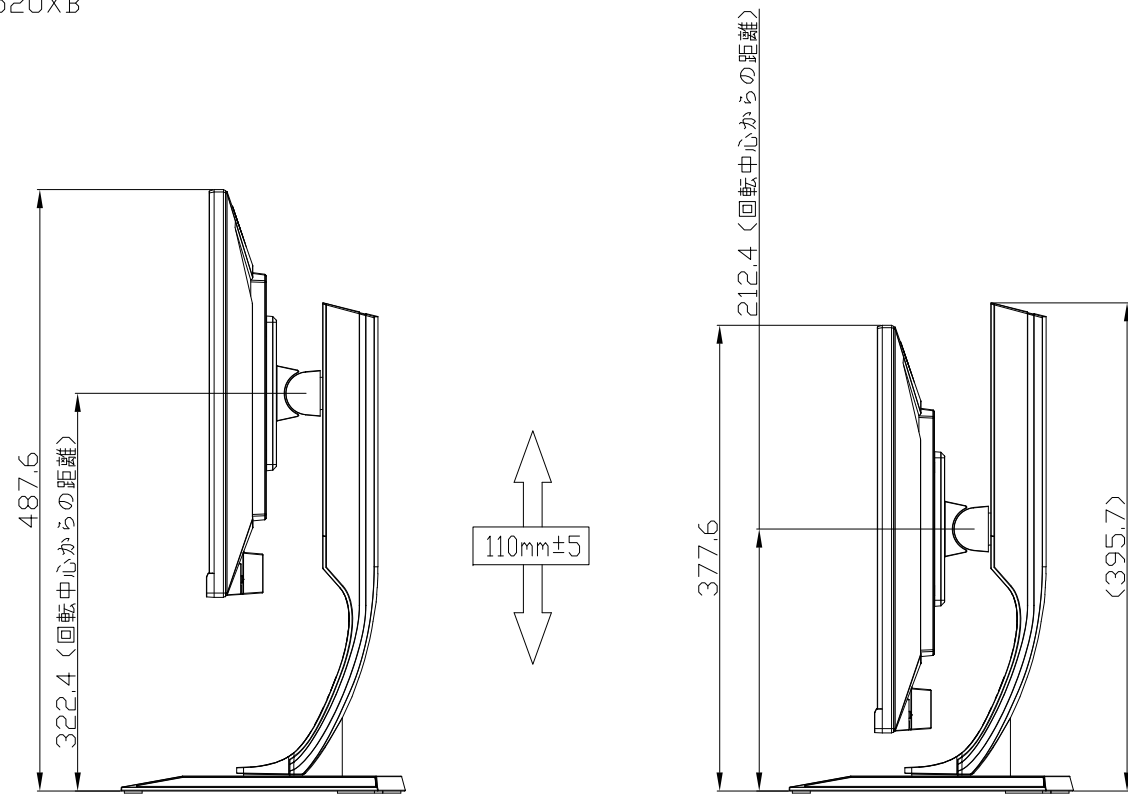

LCD-GC252UXB  
UNIT:mm

スタンドをはずした状態

<注記>

- 1.)指示なき寸法公差は±2.0以下とする。
- 2.)中心線にActive Areaの中心を示す。
- 3.)指示なき寸法は中心線に対して対称とする。
- 4.)本図は参考資料に付予告無く変更する事がある。

LCD-GC252UXB  
UNIT:mm

HEIGHT ADJUSTMENT VIEW

TILT VIEW

PIVOT VIEW

SWIVEL VIEW