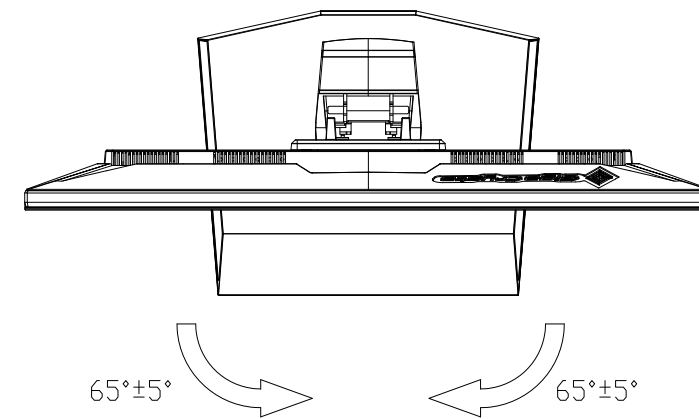

LCD-GC252UXB  
UNIT:mm

スタンドをはずした状態

<注記>

- 1.)指示なき寸法公差は±2.0以下とする。
- 2.)中心線にActive Areaの中心を示す。
- 3.)指示なき寸法は中心線に対して対称とする。
- 4.)本図は参考資料に付予告無く変更する事がある。

LCD-GC252UXB  
UNIT:mm

HEIGHT ADJUSTMENT VIEW

TILT VIEW

PIVOT VIEW

SWIVEL VIEW