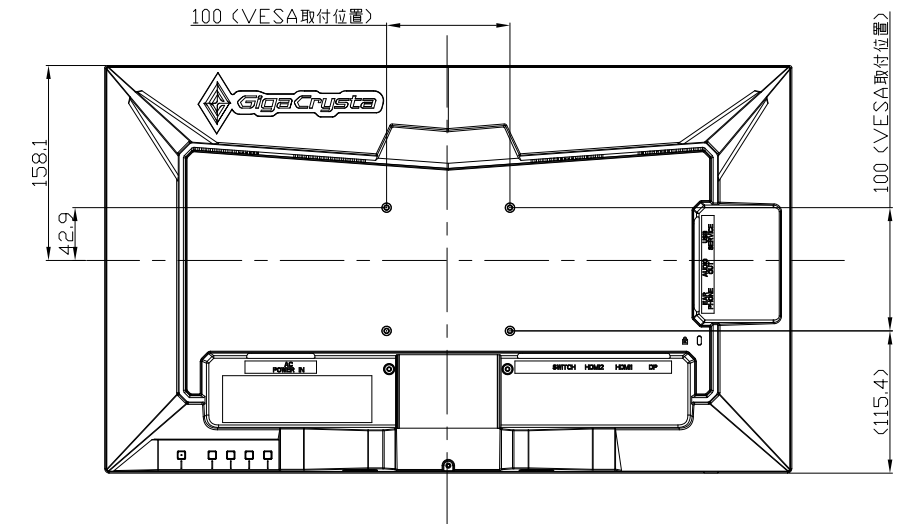

LCD-GC252UXB  
UNIT:mm

スタンドをはずした状態

<注記>

- 1.)指示なき寸法公差は±2.0以下とする。
- 2.)中心線にActive Areaの中心を示す。
- 3.)指示なき寸法は中心線に対して対称とする。
- 4.)本図は参考資料に付予告無く変更する事がある。

LCD-GC252UXB  
UNIT:mm

HEIGHT ADJUSTMENT VIEW

TILT VIEW

PIVOT VIEW

SWIVEL VIEW