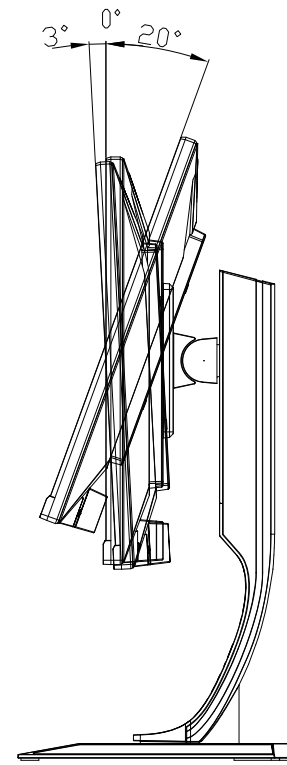

LCD-GC252UXB  
UNIT:mm

スタンドをはずした状態

<注記>

- 1.)指示なき寸法公差は±2.0以下とする。
- 2.)中心線にActive Areaの中心を示す。
- 3.)指示なき寸法は中心線に対して対称とする。
- 4.)本図は参考資料に付予告無く変更する事がある。

LCD-GC252UXB  
UNIT:mm

HEIGHT ADJUSTMENT VIEW

TILT VIEW

PIVOT VIEW

SWIVEL VIEW