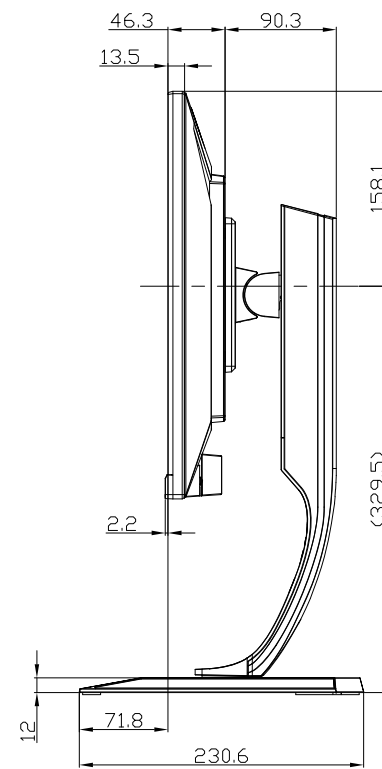

LCD-GC252UXB  
UNIT:mm

スタンドをはずした状態

<注記>

- 1.)指示なき寸法公差は±2.0以下とする。
- 2.)中心線にActive Areaの中心を示す。
- 3.)指示なき寸法は中心線に対して対称とする。
- 4.)本図は参考資料に付予告無く変更する事がある。

LCD-GC252UXB  
UNIT:mm

HEIGHT ADJUSTMENT VIEW

TILT VIEW

PIVOT VIEW

SWIVEL VIEW