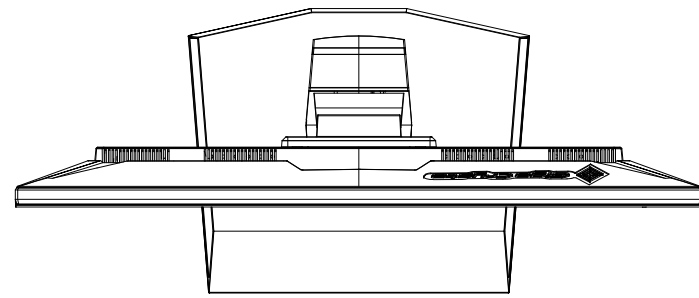

LCD-GC252UXB  
UNIT:mm

スタンドをはずした状態

<注記>

- 1.)指示なき寸法公差は±2.0以下とする。
- 2.)中心線にActive Areaの中心を示す。
- 3.)指示なき寸法は中心線に対して対称とする。
- 4.)本図は参考資料に付予告無く変更する事がある。

LCD-GC252UXB  
UNIT:mm

HEIGHT ADJUSTMENT VIEW

TILT VIEW

PIVOT VIEW

SWIVEL VIEW