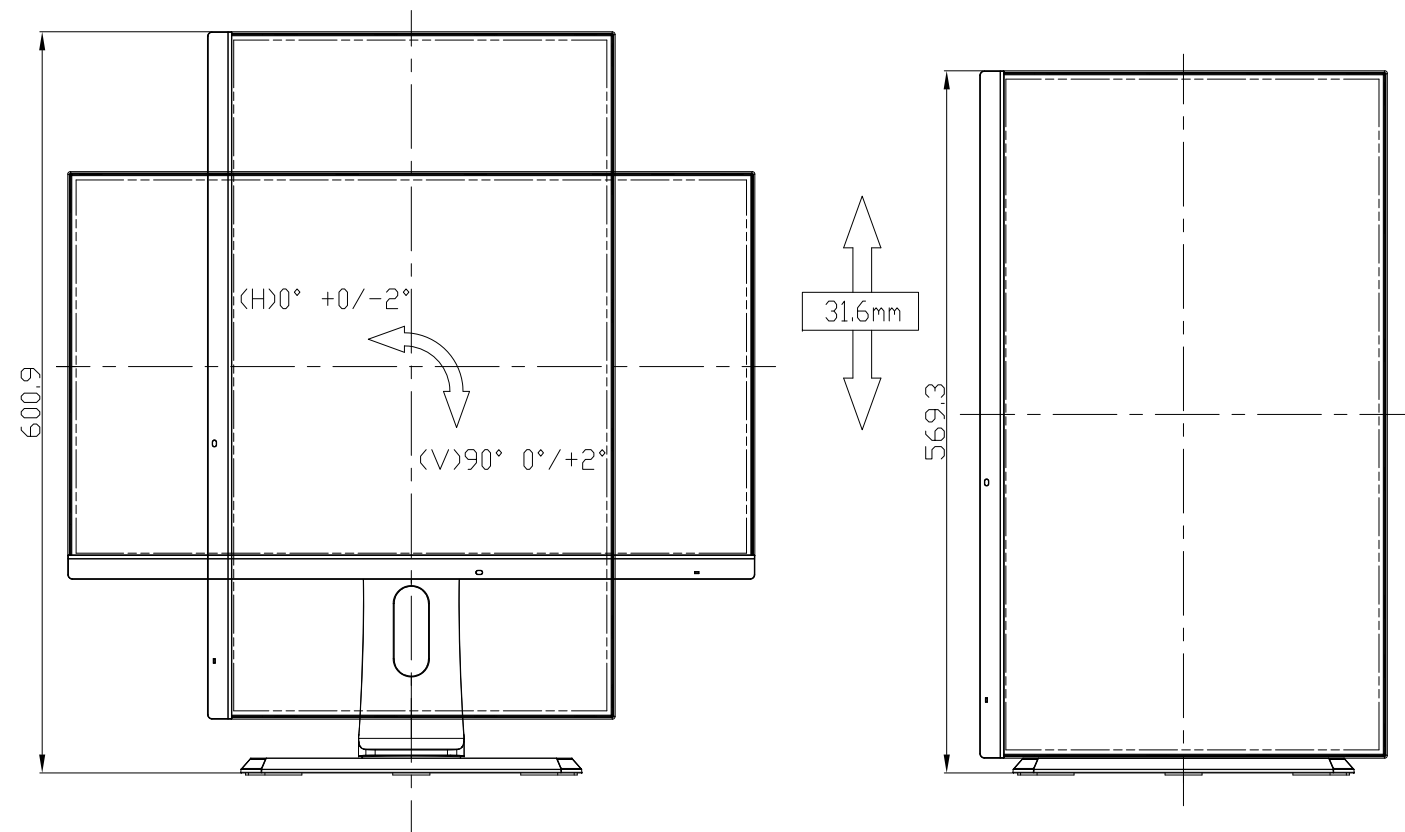

LCD-GC252UXB  
UNIT:mm

スタンドをはずした状態

<注記>

- 1.)指示なき寸法公差は±2.0以下とする。
- 2.)中心線にActive Areaの中心を示す。
- 3.)指示なき寸法は中心線に対して対称とする。
- 4.)本図は参考資料に付予告無く変更する事がある。

LCD-GC252UXB  
UNIT:mm

HEIGHT ADJUSTMENT VIEW

TILT VIEW

PIVOT VIEW

SWIVEL VIEW