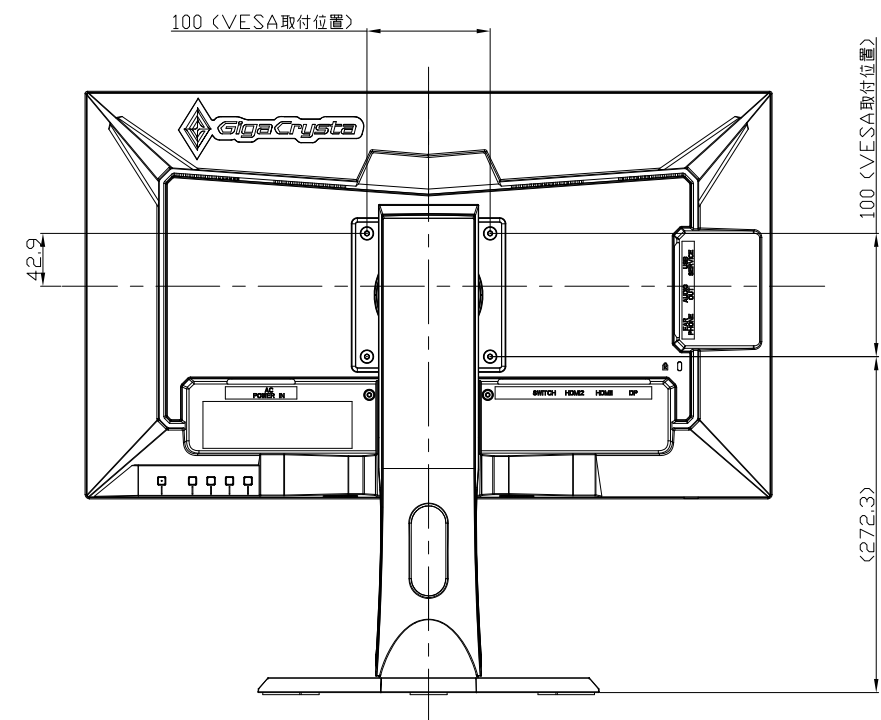

LCD-GC252UXB  
UNIT:mm

スタンドをはずした状態

<注記>

- 1.)指示なき寸法公差は±2.0以下とする。
- 2.)中心線にActive Areaの中心を示す。
- 3.)指示なき寸法は中心線に対して対称とする。
- 4.)本図は参考資料に付予告無く変更する事がある。

LCD-GC252UXB  
UNIT:mm

HEIGHT ADJUSTMENT VIEW

TILT VIEW

PIVOT VIEW

SWIVEL VIEW