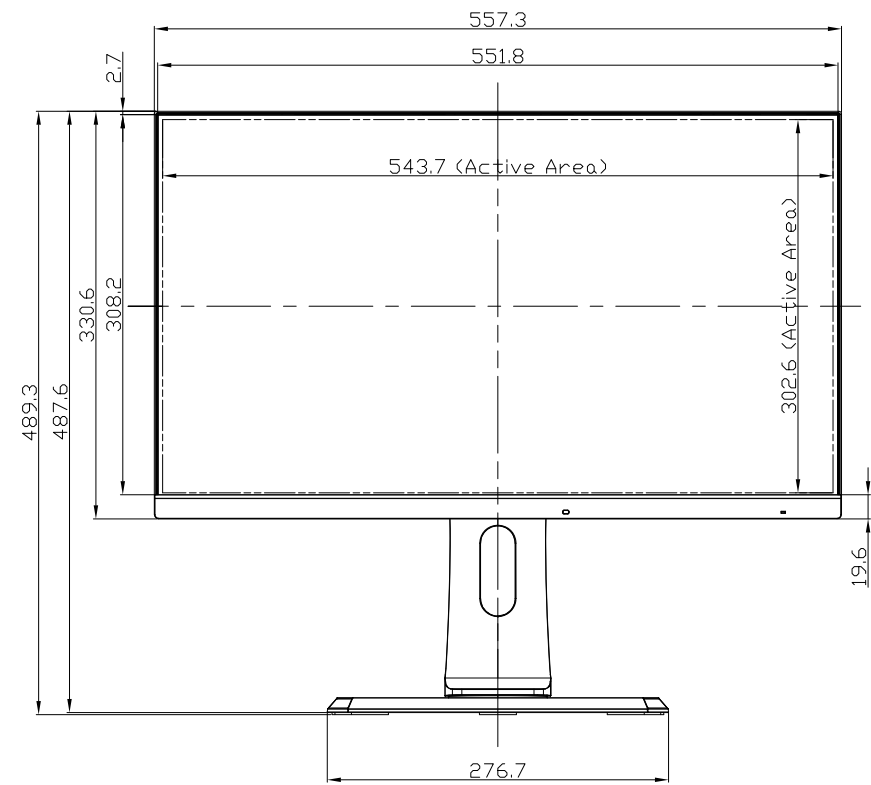

LCD-GC252UXB  
UNIT:mm

スタンドをはずした状態

<注記>

- 1.)指示なき寸法公差は±2.0以下とする。
- 2.)中心線にActive Areaの中心を示す。
- 3.)指示なき寸法は中心線に対して対称とする。
- 4.)本図は参考資料に付予告無く変更する事がある。

LCD-GC252UXB  
UNIT:mm

HEIGHT ADJUSTMENT VIEW

TILT VIEW

PIVOT VIEW

SWIVEL VIEW