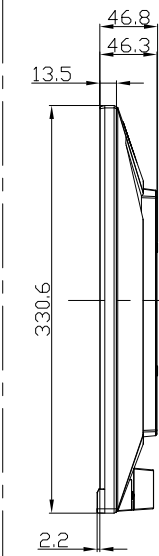

LCD-GC252UXB  
UNIT:mm

スタンドをはずした状態

<注記>

- 1.)指示なき寸法公差は±2.0以下とする。
- 2.)中心線にActive Areaの中心を示す。
- 3.)指示なき寸法は中心線に対して対称とする。
- 4.)本図は参考資料に付予告無く変更する事がある。

LCD-GC252UXB  
UNIT:mm

HEIGHT ADJUSTMENT VIEW

TILT VIEW

PIVOT VIEW

SWIVEL VIEW