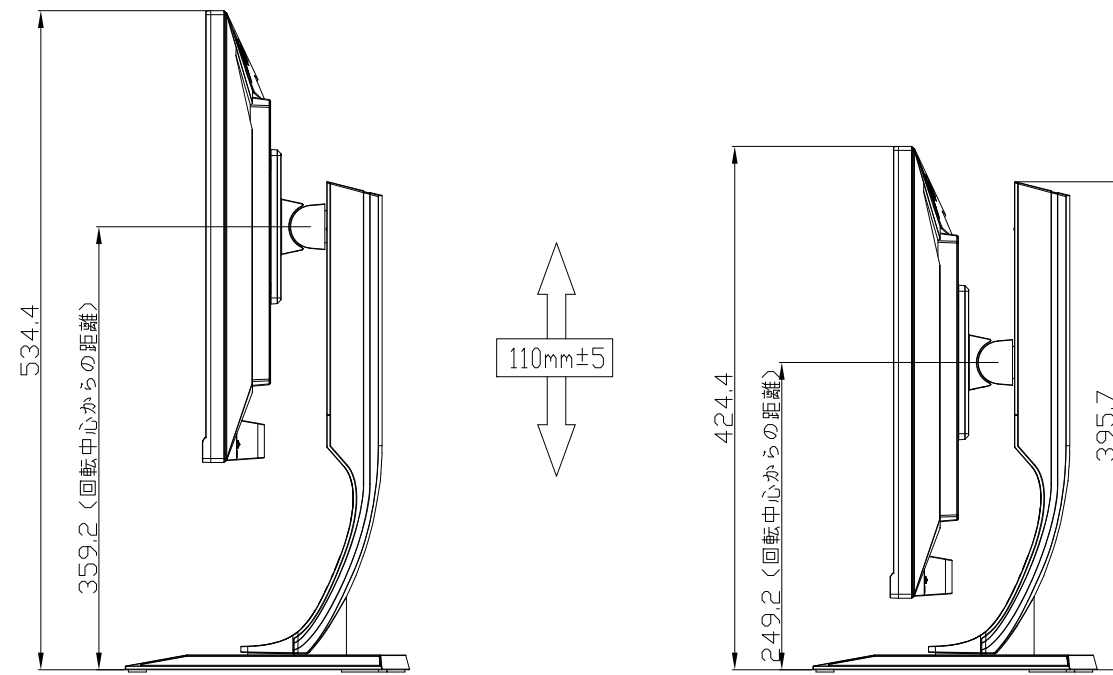

LCD-GC272HXDB

UNIT:mm

スタンドをはずした状態

<注記>

- 1.)指示なき寸法公差は±2.0以下とする。
- 2.)中心線にActive Areaの中心を示す。
- 3.)指示なき寸法は中心線に対して対称とする。
- 4.)本図は参考資料に付予告無く変更する事がある。

LCD-GC272HXDB

UNIT:mm

HEIGHT ADJUSTMENT VIEW

TILT VIEW

PIVOT VIEW

SWIVEL VIEW