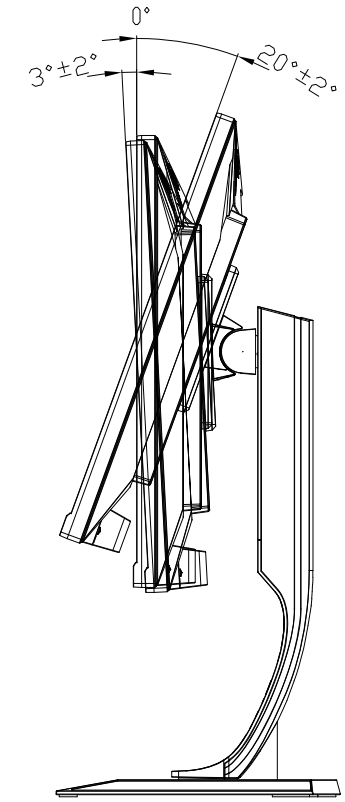

LCD-GC272HXDB

UNIT:mm

スタンドをはずした状態

<注記>

- 1.)指示なき寸法公差は±2.0以下とする。
- 2.)中心線にActive Areaの中心を示す。
- 3.)指示なき寸法は中心線に対して対称とする。
- 4.)本図は参考資料に付予告無く変更する事がある。

LCD-GC272HXDB

UNIT:mm

HEIGHT ADJUSTMENT VIEW

TILT VIEW

PIVOT VIEW

SWIVEL VIEW