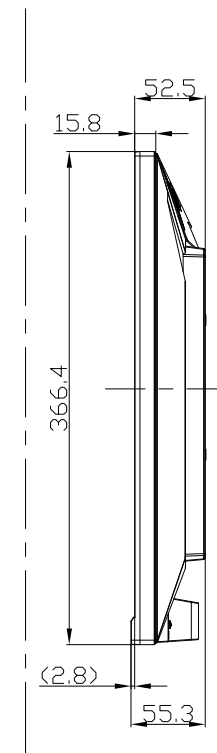

LCD-GC272HXDB

UNIT:mm

スタンドをはずした状態

<注記>

- 1.)指示なき寸法公差は±2.0以下とする。
- 2.)中心線にActive Areaの中心を示す。
- 3.)指示なき寸法は中心線に対して対称とする。
- 4.)本図は参考資料に付予告無く変更する事がある。

LCD-GC272HXDB

UNIT:mm

HEIGHT ADJUSTMENT VIEW

TILT VIEW

PIVOT VIEW

SWIVEL VIEW