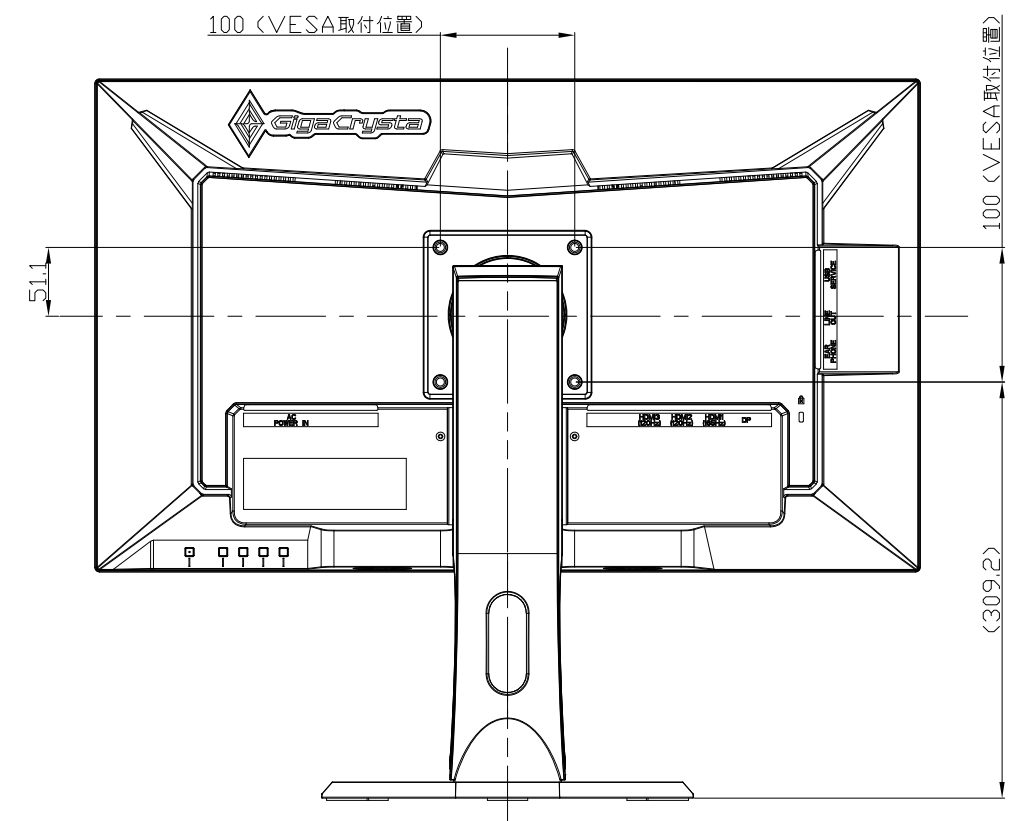

LCD-GC272HXDB

UNIT:mm

スタンドをはずした状態

<注記>

- 1.)指示なき寸法公差は±2.0以下とする。
- 2.)中心線にActive Areaの中心を示す。
- 3.)指示なき寸法は中心線に対して対称とする。
- 4.)本図は参考資料に付予告無く変更する事がある。

LCD-GC272HXDB

UNIT:mm

HEIGHT ADJUSTMENT VIEW

TILT VIEW

PIVOT VIEW

SWIVEL VIEW