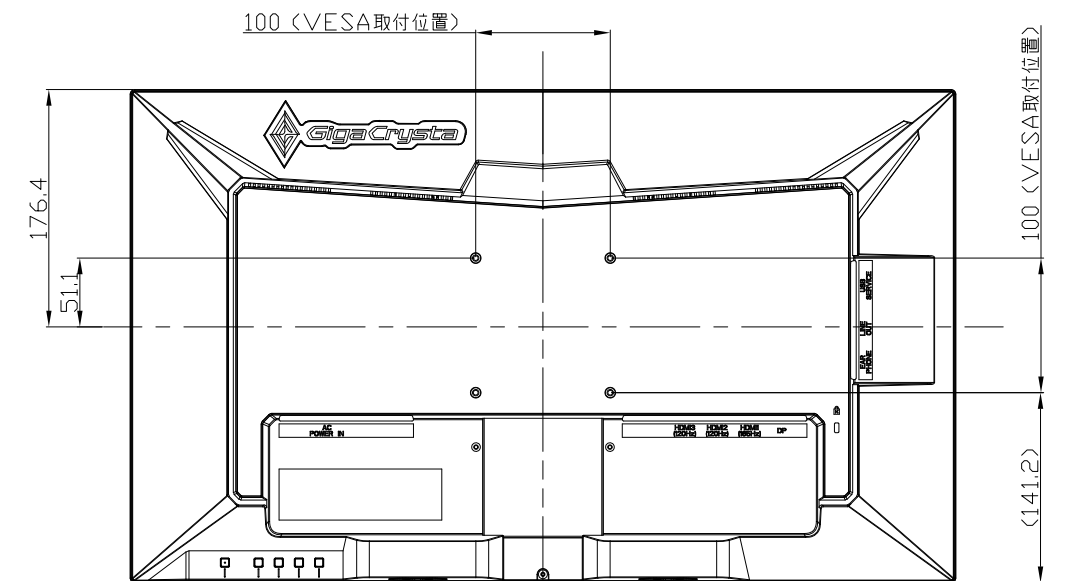

LCD-GC272HXDB

UNIT:mm

スタンドをはずした状態

<注記>

- 1.)指示なき寸法公差は±2.0以下とする。
- 2.)中心線にActive Areaの中心を示す。
- 3.)指示なき寸法は中心線に対して対称とする。
- 4.)本図は参考資料に付予告無く変更する事がある。

LCD-GC272HXDB

UNIT:mm

HEIGHT ADJUSTMENT VIEW

TILT VIEW

PIVOT VIEW

SWIVEL VIEW