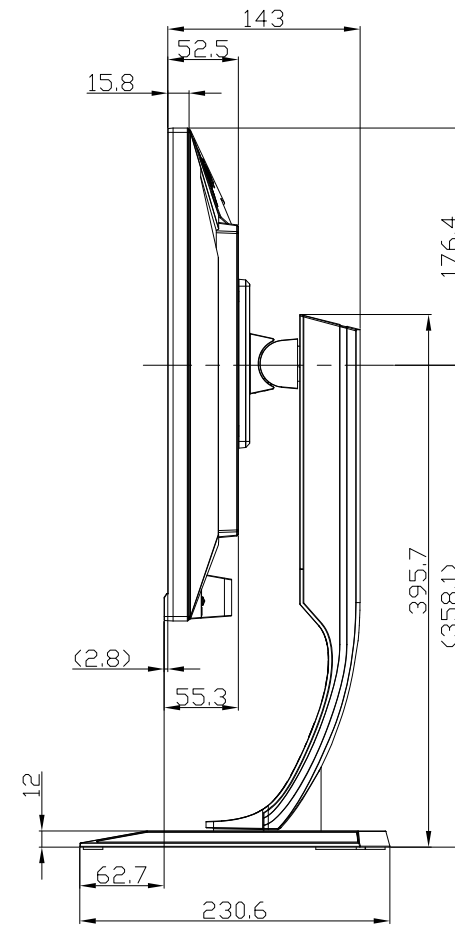

LCD-GC272HXDB

UNIT:mm

スタンドをはずした状態

<注記>

- 1.)指示なき寸法公差は±2.0以下とする。
- 2.)中心線にActive Areaの中心を示す。
- 3.)指示なき寸法は中心線に対して対称とする。
- 4.)本図は参考資料に付予告無く変更する事がある。

LCD-GC272HXDB

UNIT:mm

HEIGHT ADJUSTMENT VIEW

TILT VIEW

PIVOT VIEW

SWIVEL VIEW