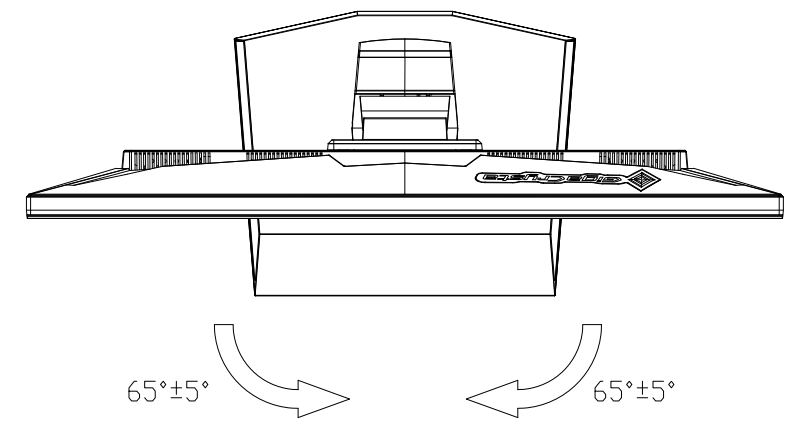

LCD-GC272HXDB

UNIT:mm

スタンドをはずした状態

<注記>

- 1.)指示なき寸法公差は±2.0以下とする。
- 2.)中心線にActive Areaの中心を示す。
- 3.)指示なき寸法は中心線に対して対称とする。
- 4.)本図は参考資料に付予告無く変更する事がある。

LCD-GC272HXDB

UNIT:mm

HEIGHT ADJUSTMENT VIEW

TILT VIEW

PIVOT VIEW

SWIVEL VIEW