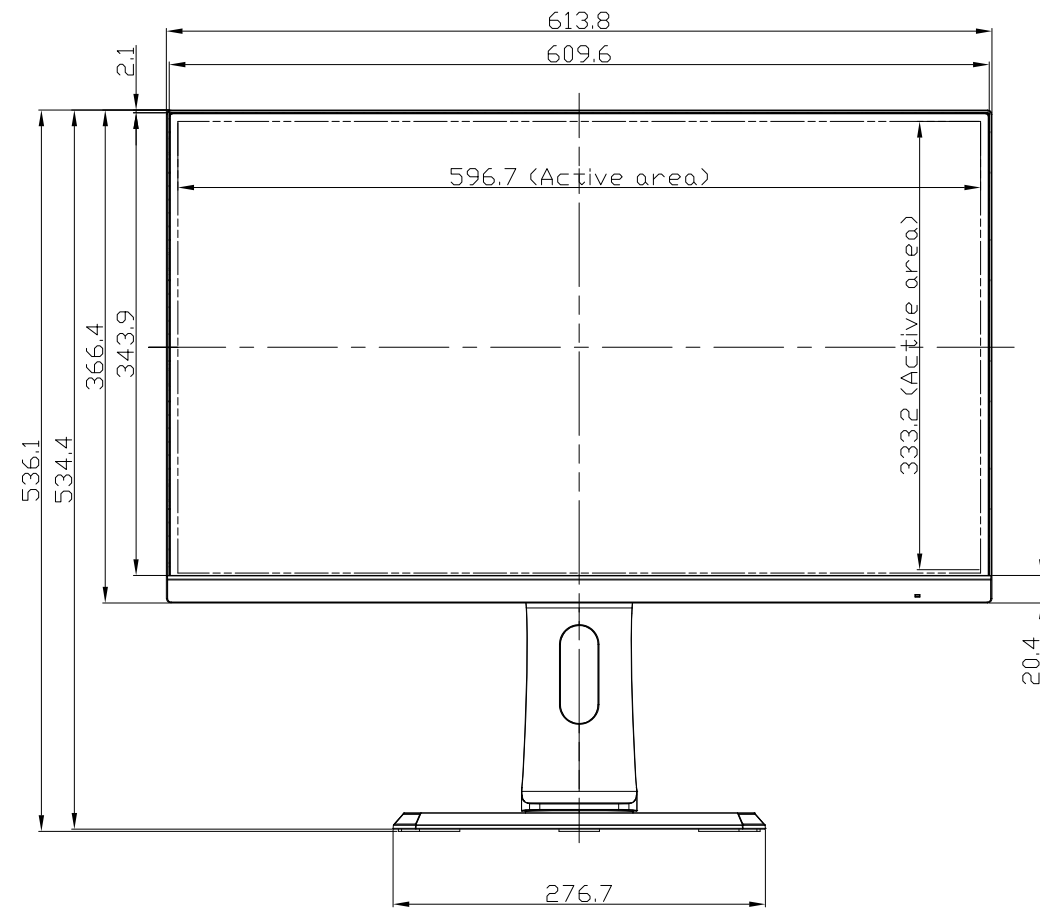

LCD-GC272HXDB

UNIT:mm

スタンドをはずした状態

<注記>

- 1.)指示なき寸法公差は±2.0以下とする。
- 2.)中心線にActive Areaの中心を示す。
- 3.)指示なき寸法は中心線に対して対称とする。
- 4.)本図は参考資料に付予告無く変更する事がある。

LCD-GC272HXDB

UNIT:mm

HEIGHT ADJUSTMENT VIEW

TILT VIEW

PIVOT VIEW

SWIVEL VIEW