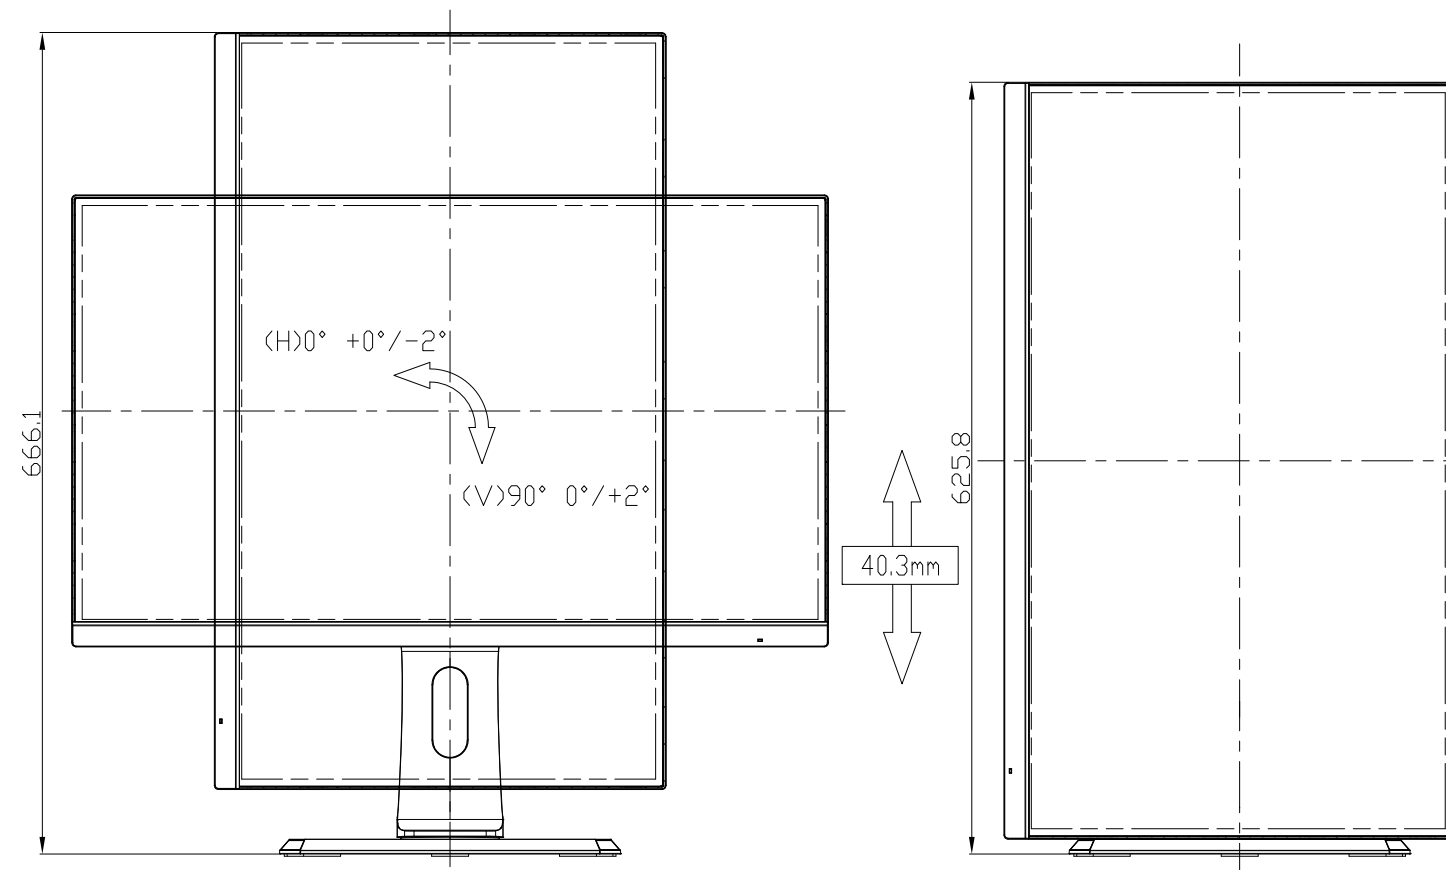

LCD-GC272HXDB

UNIT:mm

スタンドをはずした状態

<注記>

- 1.)指示なき寸法公差は±2.0以下とする。
- 2.)中心線にActive Areaの中心を示す。
- 3.)指示なき寸法は中心線に対して対称とする。
- 4.)本図は参考資料に付予告無く変更する事がある。

LCD-GC272HXDB

UNIT:mm

HEIGHT ADJUSTMENT VIEW

TILT VIEW

PIVOT VIEW

SWIVEL VIEW