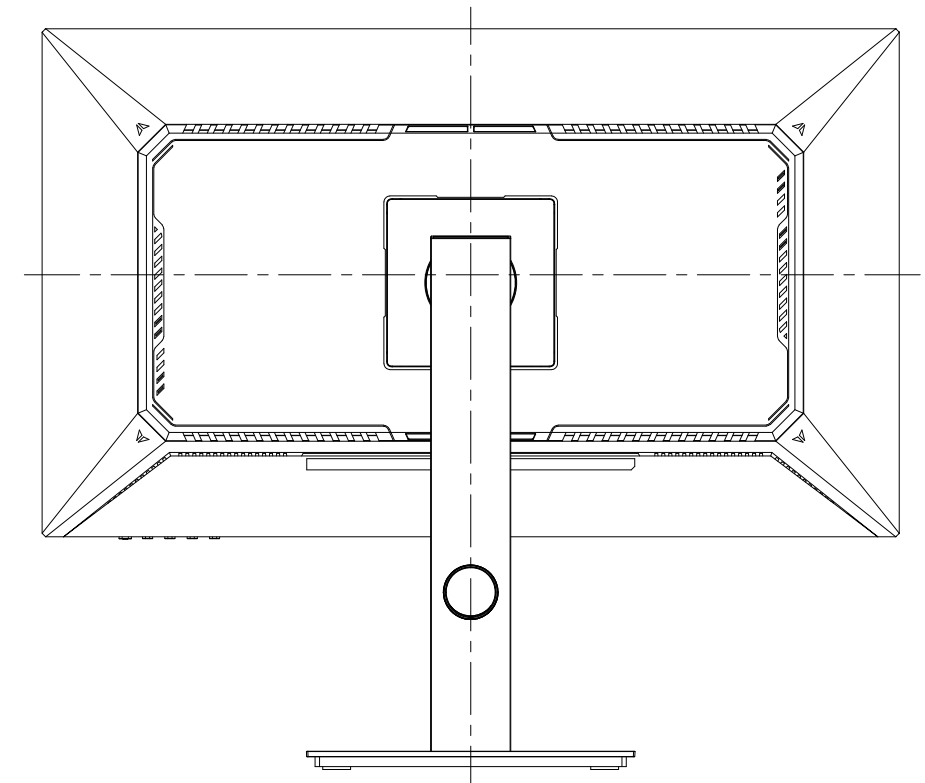

LDQ271JAB Series
UNIT:mm

<注記>

- 1.)指示なき寸法公差は±2.0以下とする。
- 2.)中心線にActive Areaの中心を示す。
- 3.)指示なき寸法は中心線に対して対称とする。
- 4.)本図は参考資料に付予告無く変更する事がある。

LDQ271JAB Series
UNIT:mm

HEIGHT ADJUSTMENT VIEW

TILT VIEW

PIVOT VIEW

SWIVEL VIEW