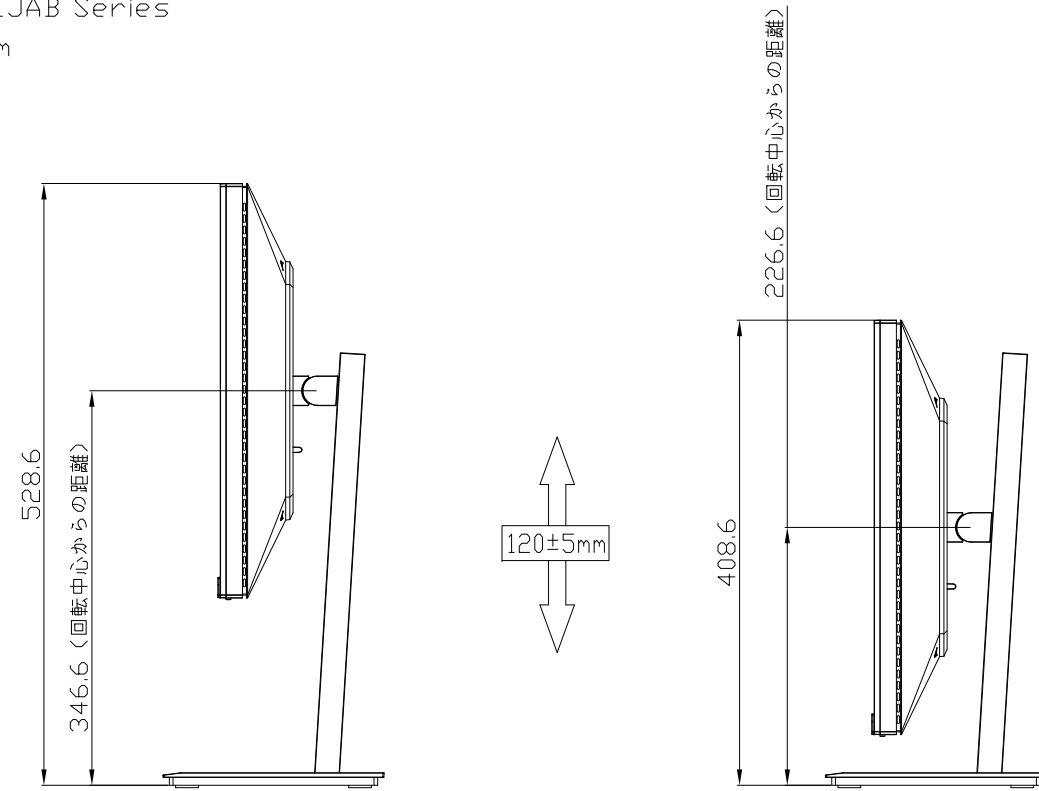

LDQ271JAB Series
UNIT:mm

<注記>

- 1.)指示なき寸法公差は±2.0以下とする。
- 2.)中心線にActive Areaの中心を示す。
- 3.)指示なき寸法は中心線に対して対称とする。
- 4.)本図は参考資料に付予告無く変更する事がある。

LDQ271JAB Series
UNIT:mm

HEIGHT ADJUSTMENT VIEW

TILT VIEW

PIVOT VIEW

SWIVEL VIEW