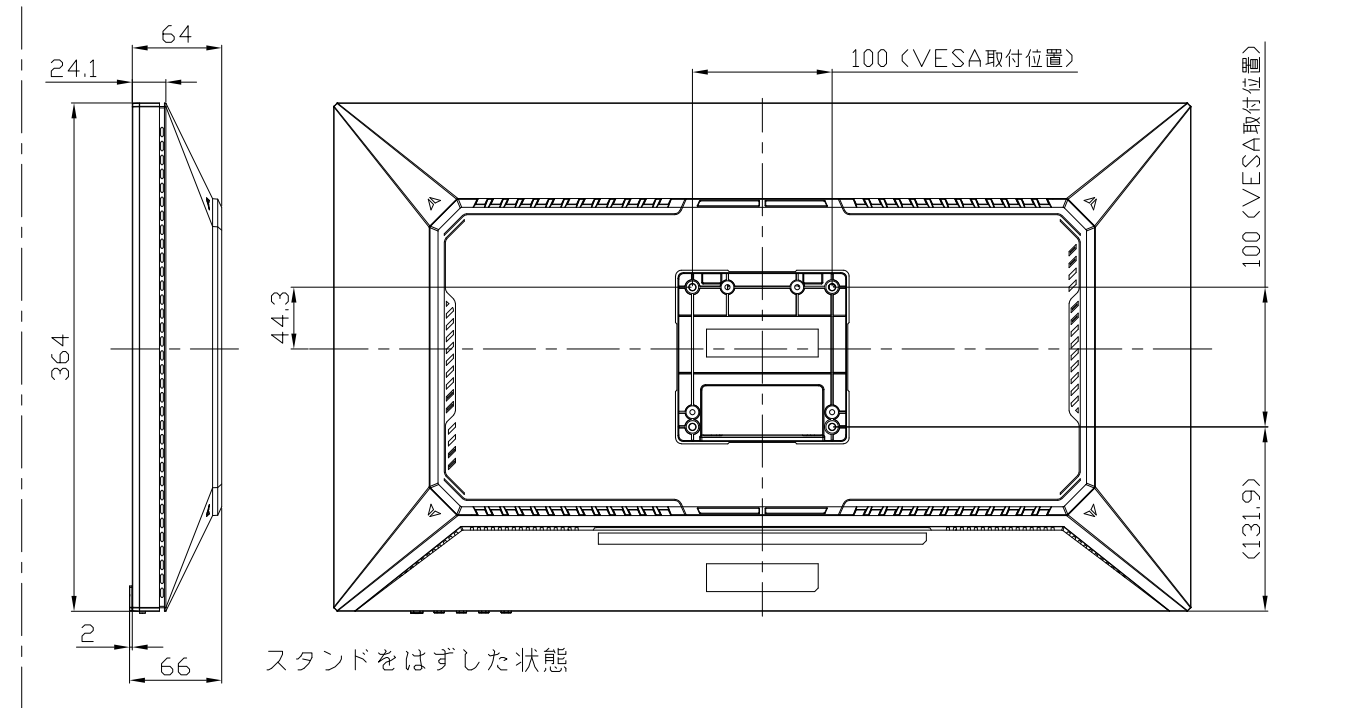

LDQ271JAB Series
UNIT:mm

<注記>

- 1.)指示なき寸法公差は±2.0以下とする。
- 2.)中心線にActive Areaの中心を示す。
- 3.)指示なき寸法は中心線に対して対称とする。
- 4.)本図は参考資料に付予告無く変更する事がある。

LDQ271JAB Series
UNIT:mm

HEIGHT ADJUSTMENT VIEW

TILT VIEW

PIVOT VIEW

SWIVEL VIEW