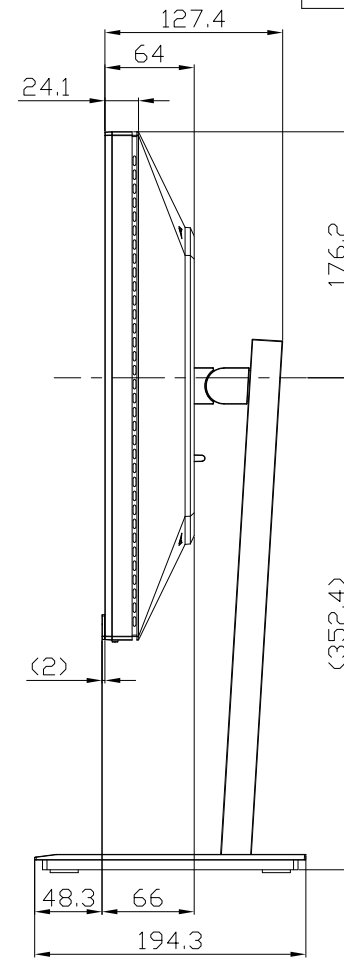

LDQ271JAB Series
UNIT:mm

<注記>

- 1.)指示なき寸法公差は±2.0以下とする。
- 2.)中心線にActive Areaの中心を示す。
- 3.)指示なき寸法は中心線に対して対称とする。
- 4.)本図は参考資料に付予告無く変更する事がある。

LDQ271JAB Series
UNIT:mm

HEIGHT ADJUSTMENT VIEW

TILT VIEW

PIVOT VIEW

SWIVEL VIEW