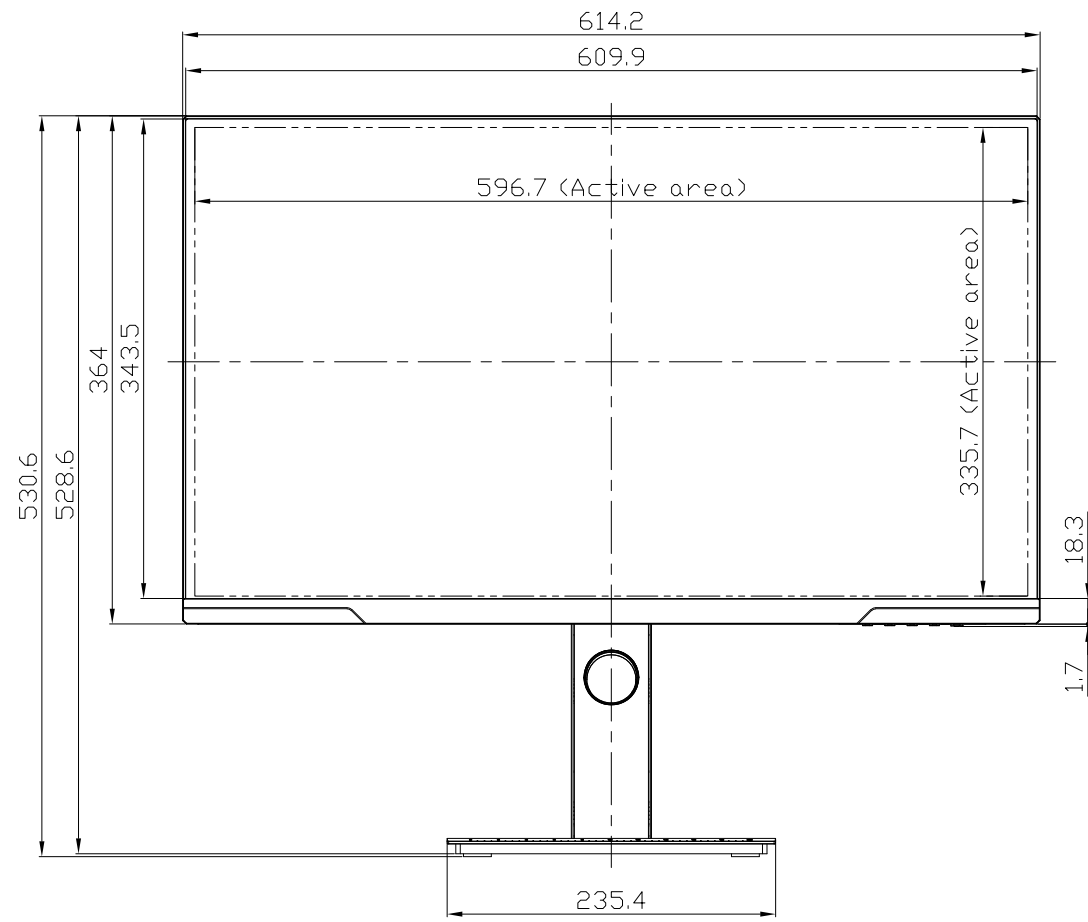

LDQ271JAB Series
UNIT:mm

<注記>

- 1.)指示なき寸法公差は±2.0以下とする。
- 2.)中心線にActive Areaの中心を示す。
- 3.)指示なき寸法は中心線に対して対称とする。
- 4.)本図は参考資料に付予告無く変更する事がある。

LDQ271JAB Series
UNIT:mm

HEIGHT ADJUSTMENT VIEW

TILT VIEW

PIVOT VIEW

SWIVEL VIEW