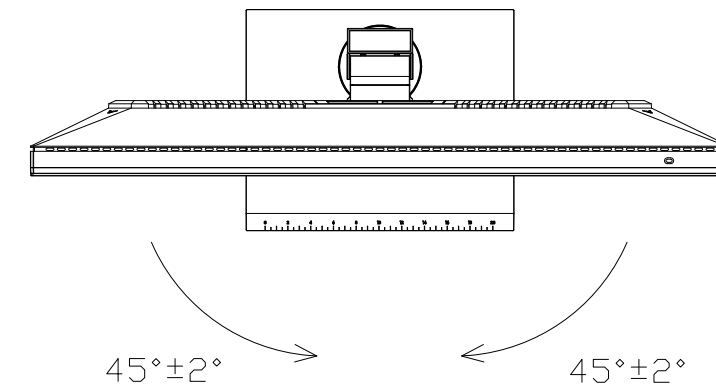

LDQ271JAB Series
UNIT:mm

<注記>

- 1.)指示なき寸法公差は±2.0以下とする。
- 2.)中心線にActive Areaの中心を示す。
- 3.)指示なき寸法は中心線に対して対称とする。
- 4.)本図は参考資料に付予告無く変更する事がある。

LDQ271JAB Series
UNIT:mm

HEIGHT ADJUSTMENT VIEW

TILT VIEW

PIVOT VIEW

SWIVEL VIEW