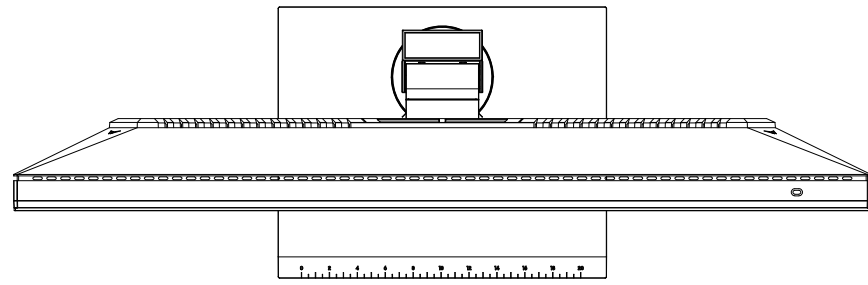

LDQ271JAB Series
UNIT:mm

<注記>

- 1.)指示なき寸法公差は±2.0以下とする。
- 2.)中心線にActive Areaの中心を示す。
- 3.)指示なき寸法は中心線に対して対称とする。
- 4.)本図は参考資料に付予告無く変更する事がある。

LDQ271JAB Series
UNIT:mm

HEIGHT ADJUSTMENT VIEW

TILT VIEW

PIVOT VIEW

SWIVEL VIEW