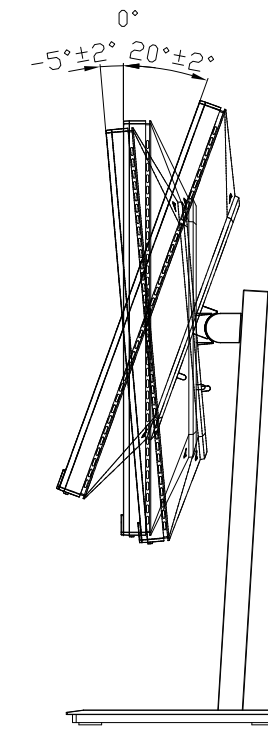

LDQ271JAB Series
UNIT:mm

<注記>

- 1.)指示なき寸法公差は±2.0以下とする。
- 2.)中心線にActive Areaの中心を示す。
- 3.)指示なき寸法は中心線に対して対称とする。
- 4.)本図は参考資料に付予告無く変更する事がある。

LDQ271JAB Series
UNIT:mm

HEIGHT ADJUSTMENT VIEW

TILT VIEW

PIVOT VIEW

SWIVEL VIEW