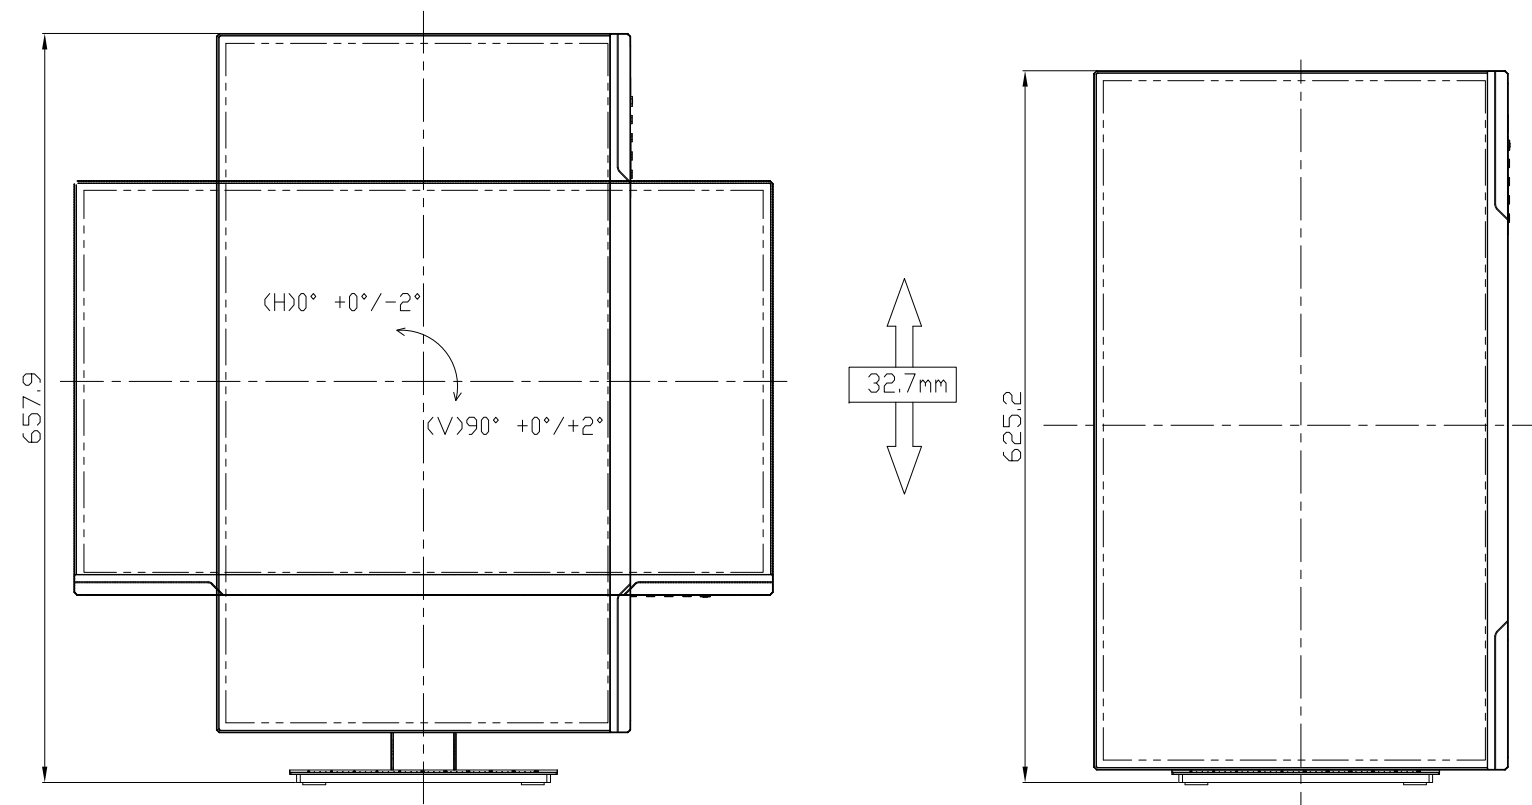

LDQ271JAB Series
UNIT:mm

<注記>

- 1.)指示なき寸法公差は±2.0以下とする。
- 2.)中心線にActive Areaの中心を示す。
- 3.)指示なき寸法は中心線に対して対称とする。
- 4.)本図は参考資料に付予告無く変更する事がある。

LDQ271JAB Series
UNIT:mm

HEIGHT ADJUSTMENT VIEW

TILT VIEW

PIVOT VIEW

SWIVEL VIEW