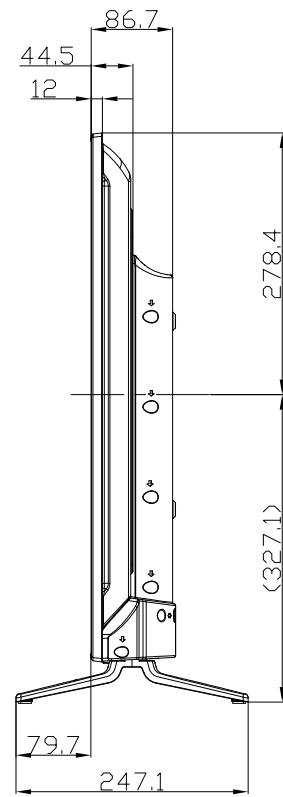

LCD-M4K432XDB
 UNIT:mm

スタンドをはずした状態
 Stand is the state without.

<注記>

- 1.)指示なき寸法公差は±2.0以下とする。
- 2.)中心線にActive Areaの中心を示す。
- 3.)指示なき寸法は中心線に対して対称とする。
- 4.)本図は参考資料に付予告無く変更する事がある。