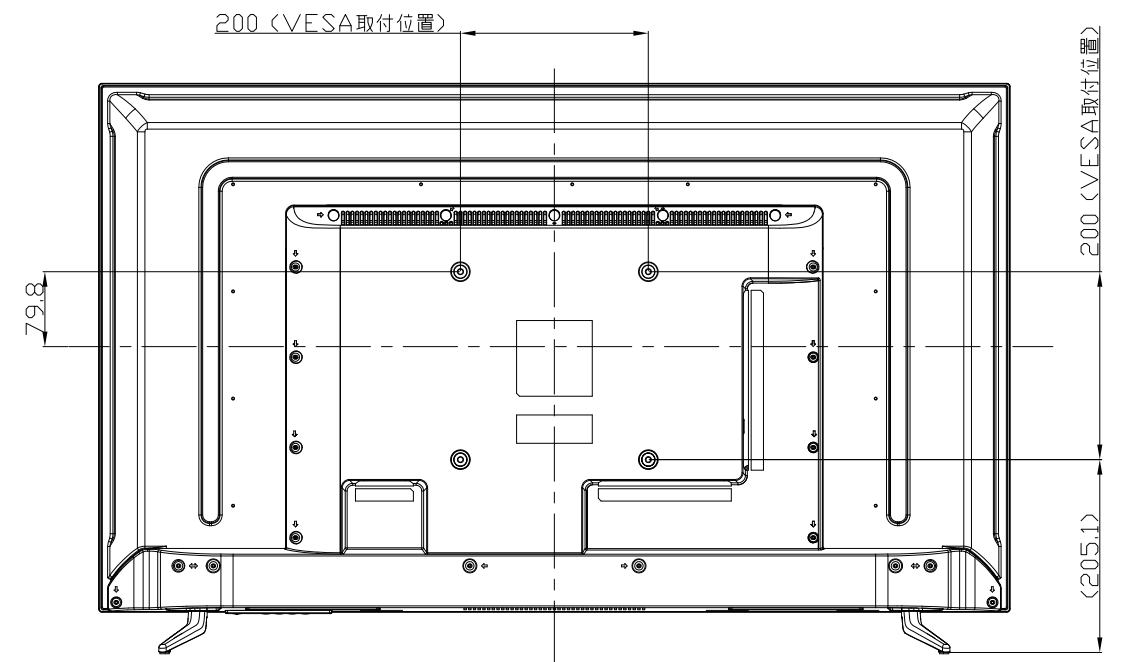

LCD-M4K432XDB
 UNIT:mm

スタンドをはずした状態
 Stand is the state without.

<注記>

- 1.)指示なき寸法公差は±2.0以下とする。
- 2.)中心線にActive Areaの中心を示す。
- 3.)指示なき寸法は中心線に対して対称とする。
- 4.)本図は参考資料に付予告無く変更する事がある。