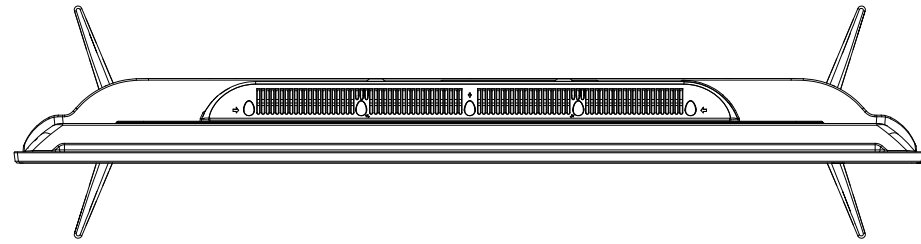

LCD-M4K432XDB
 UNIT:mm

スタンドをはずした状態
 Stand is the state without.

<注記>

- 1.)指示なき寸法公差は±2.0以下とする。
- 2.)中心線にActive Areaの中心を示す。
- 3.)指示なき寸法は中心線に対して対称とする。
- 4.)本図は参考資料に付予告無く変更する事がある。