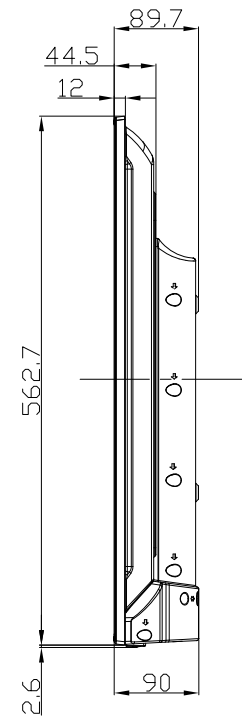

LCD-M4K432XDB
 UNIT:mm

スタンドをはずした状態
 Stand is the state without.

<注記>

- 1.)指示なき寸法公差は±2.0以下とする。
- 2.)中心線にActive Areaの中心を示す。
- 3.)指示なき寸法は中心線に対して対称とする。
- 4.)本図は参考資料に付予告無く変更する事がある。