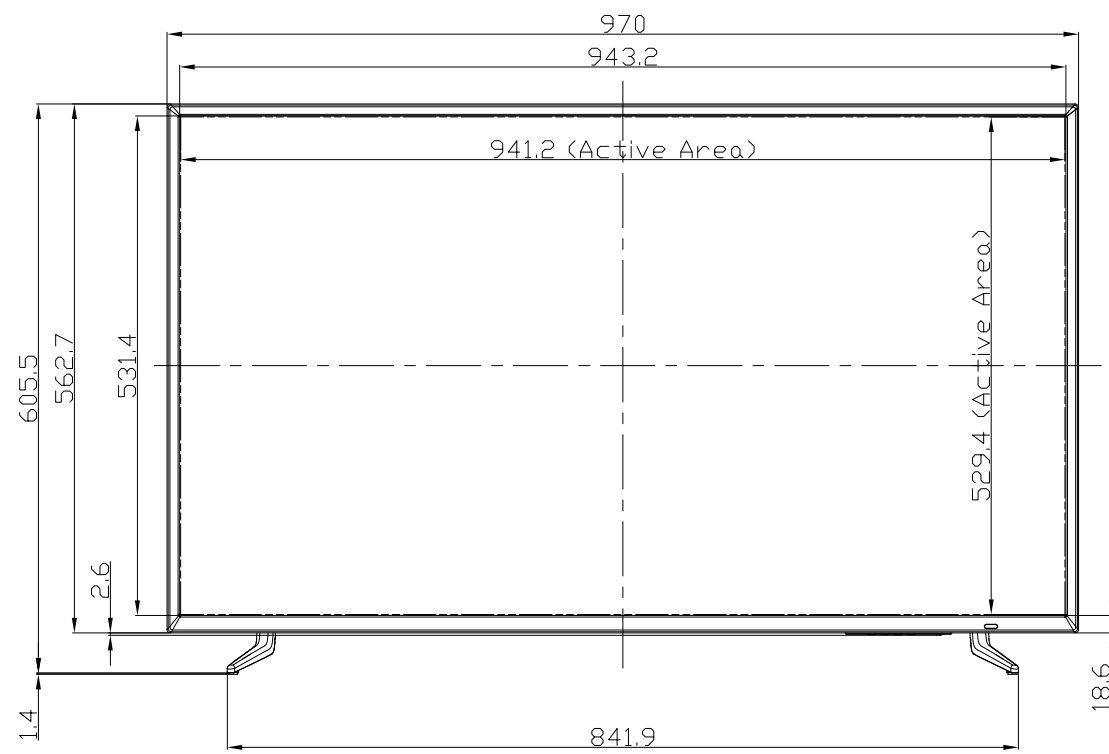

LCD-M4K432XDB
 UNIT:mm

スタンドをはずした状態
 Stand is the state without.

<注記>

- 1.)指示なき寸法公差は±2.0以下とする。
- 2.)中心線にActive Areaの中心を示す。
- 3.)指示なき寸法は中心線に対して対称とする。
- 4.)本図は参考資料に付予告無く変更する事がある。