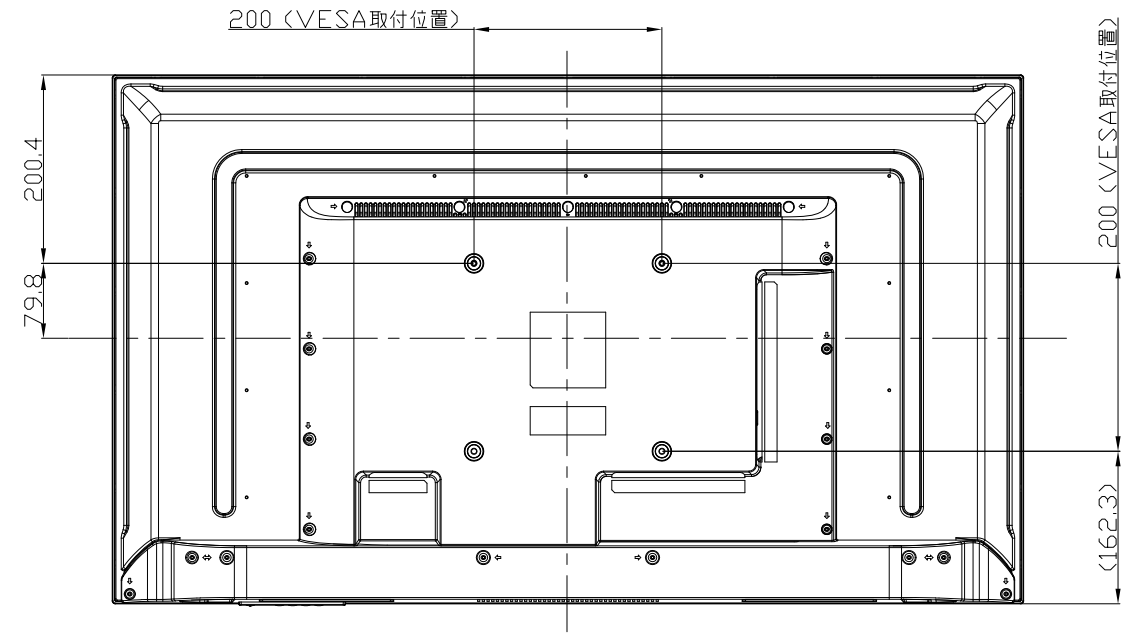

LCD-M4K432XDB
 UNIT:mm

スタンドをはずした状態
 Stand is the state without.

<注記>

- 1.)指示なき寸法公差は±2.0以下とする。
- 2.)中心線にActive Areaの中心を示す。
- 3.)指示なき寸法は中心線に対して対称とする。
- 4.)本図は参考資料に付予告無く変更する事がある。