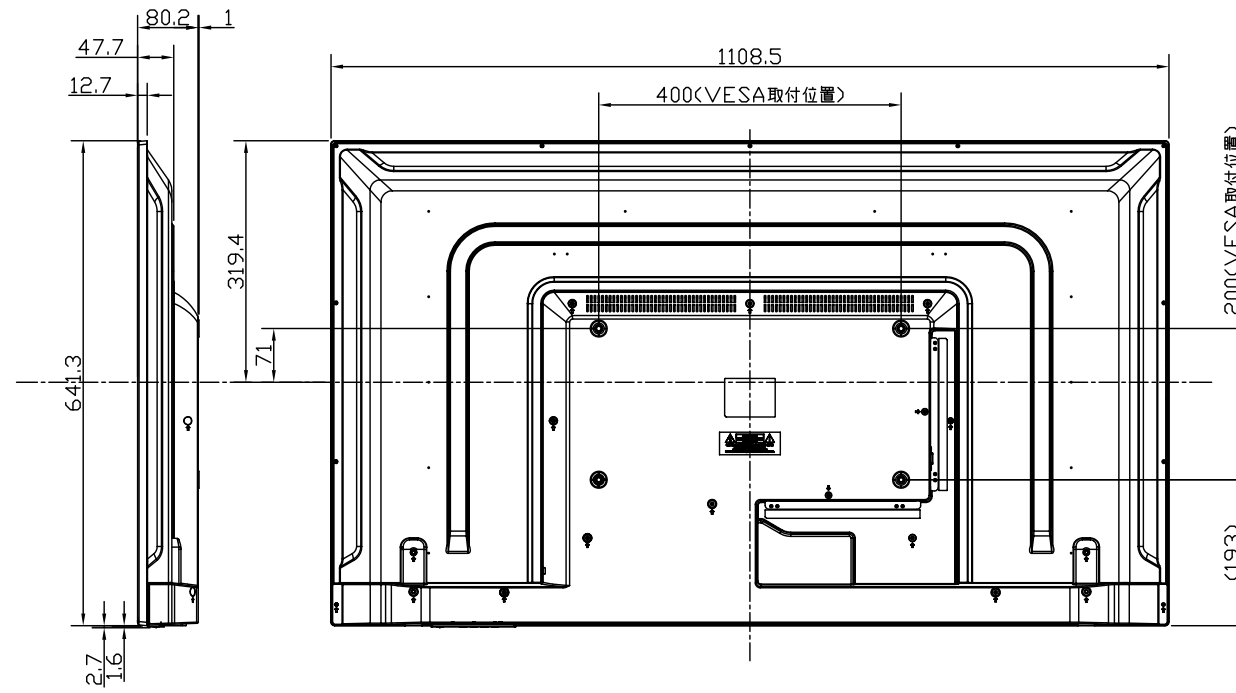

LCD-M4K492XDB

UNIT:mm

スタンドを外した状態