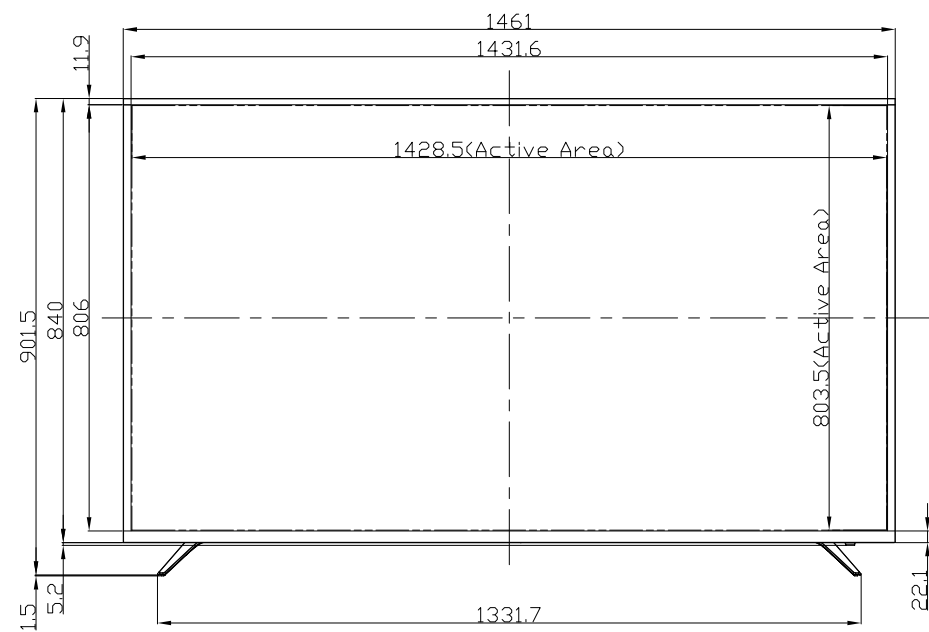

LCD-M4K651XDB

UNIT:mm

スタンドをはずした状態  
Stand is the state without.

<注記>

- 1.)指示なき寸法公差は±2.0以下とする。
- 2.)中心線にActive Areaの中心を示す。
- 3.)指示なき寸法は中心線に対して対称とする。
- 4.)本図は参考資料に付予告無く変更する事がある。