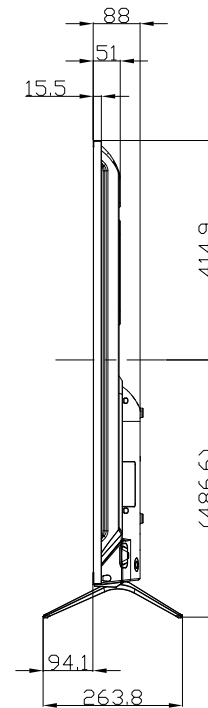

LCD-M4K651XDB

UNIT:mm

スタンドをはずした状態  
Stand is the state without.

<注記>

- 1.)指示なき寸法公差は±2.0以下とする。
- 2.)中心線にActive Areaの中心を示す。
- 3.)指示なき寸法は中心線に対して対称とする。
- 4.)本図は参考資料に付予告無く変更する事がある。