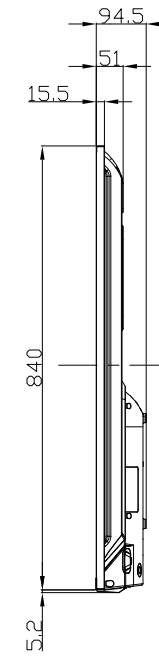

LCD-M4K651XDB

UNIT:mm

スタンドをはずした状態  
Stand is the state without.

<注記>

- 1.)指示なき寸法公差は±2.0以下とする。
- 2.)中心線にActive Areaの中心を示す。
- 3.)指示なき寸法は中心線に対して対称とする。
- 4.)本図は参考資料に付予告無く変更する事がある。