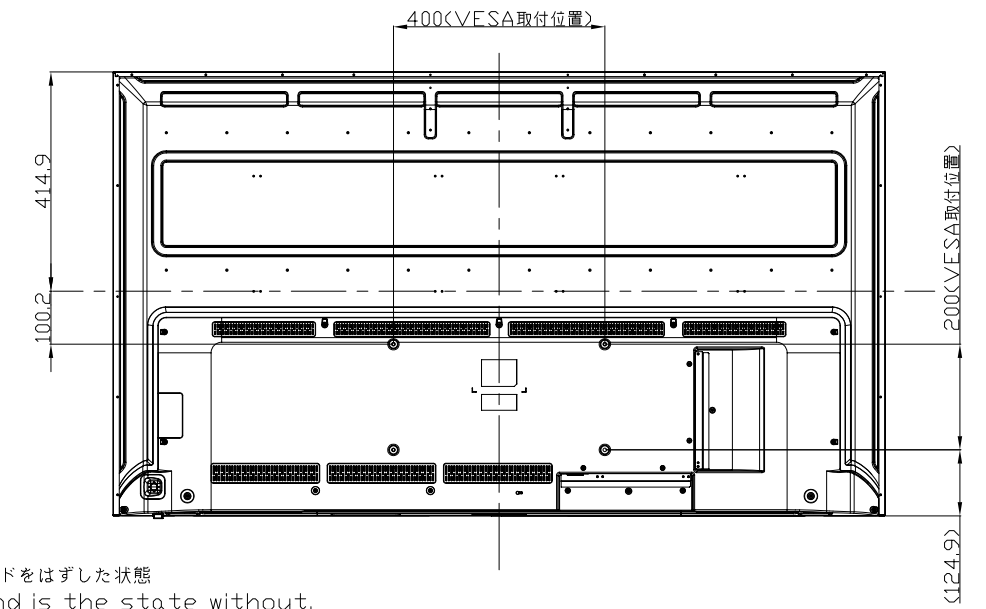

LCD-M4K651XDB

UNIT:mm

スタンドをはずした状態  
Stand is the state without.

<注記>

- 1.)指示なき寸法公差は±2.0以下とする。
- 2.)中心線にActive Areaの中心を示す。
- 3.)指示なき寸法は中心線に対して対称とする。
- 4.)本図は参考資料に付予告無く変更する事がある。