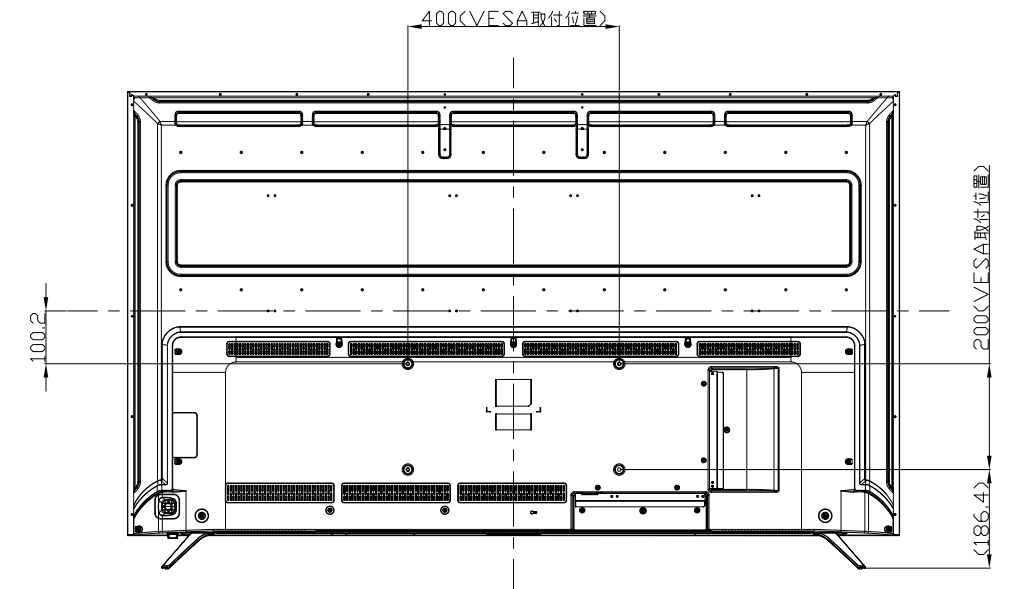

LCD-M4K651XDB

UNIT:mm

スタンドをはずした状態  
Stand is the state without.

<注記>

- 1.)指示なき寸法公差は±2.0以下とする。
- 2.)中心線にActive Areaの中心を示す。
- 3.)指示なき寸法は中心線に対して対称とする。
- 4.)本図は参考資料に付予告無く変更する事がある。