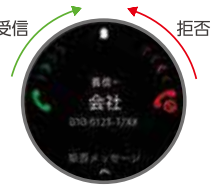

より時計らしく

Body

細部までこだわったサークルデザイン。画面タッチに加え、回転ベゼルによる直感的な操作でよりクールに使いやすく。

ウォッチフェイス

進化したウォッチフェイスはリアルな視認性を与える3D効果を採用。さらにAlways On Display機能により、画面オフ状態でも日付と時間の表示が可能。より時計らしい使い心地に。

より安心に

長持ちバッテリー

【実使用时间】
Silver (46mm) : 約80時間以上 (最大約168時間)
Midnight Black / Rose Gold (42mm) : 約45時間以上 (最大約120時間)

※最大使用時間はSamsung社の低頻度使用を想定した独自環境下テストによる測定値であり、お客さまのご使用環境などにより、使用可能時間は異なります。

MILスペック

米国国防総省の軍用規格 (MIL-STD-810G) 16項目以上に準拠。キズに強い「Corning® Gorilla® Glass DX+」を採用し、防水・防塵はもちろん、高低温、衝撃にも強いタフなデザインを実現。

5ATM、IPX8に対応。高い防水性能に対応しているため、水まわりでも安心して使用可能*。

※詳細はGalaxyホームページをご覧ください。
※IPX8の防水・IP6Xの防塵性能。砂浜などの上に置かないでください。全てのキズ、温度耐久、衝撃などに対して保証するものではありません。

より便利に

タイムマネジメント

My Day Watch Faceが10時間先までのスケジュールを表示してくれるので、予定をひと目で確認できます。

電話対応

スピーカーとマイク搭載なので、カバンからスマートフォンを取り出さずに電話に出られます。

メッセージ送受信

メッセージを確認でき、音声入力やタッチパネルでの文字入力でも返信が可能。

音楽

Galaxy Watch本体に最大4GBまで保存可能。搭載のスピーカーで音楽が楽しめる！ワイヤレスイヤホン（別売）を使えばフィットネス中も快適です。

より健康に

フィットネス

質の高い運動をサポートしてくれるパーソナルトレーナー機能を搭載。運動中の心拍数を測定し、6種類の運動に合わせたトラッキングが可能です。

※39種類以上の運動計測に対応。

ストレス&睡眠トラッキング

3つの睡眠段階に分けて睡眠の質をトラッキングし記録します。さらにストレスレベルをモニタリングしたり、ストレス軽減のための呼吸法もサポートします。

※画像はイメージです。※各種、事前設定が必要です。