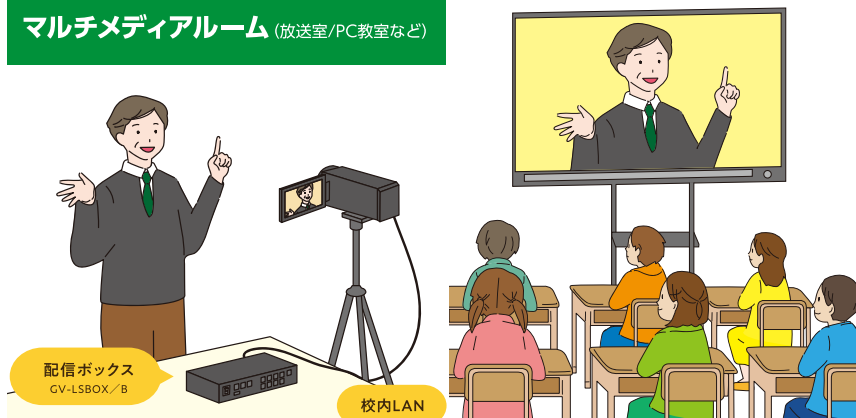

専門知識不要！ボタン押すだけ簡単配信 校内LANでみえる校内放送を実現

全校集会

お昼の放送

卒業式、入学式

運動会、音楽会、中継

ビデオカメラや教材映像をリアルタイムで各教室に放送

- ✓ 大型提示装置とGIGAネットワークの新たな活用
- ✓ 受信側の自動化により、教員の負担の軽減
- ✓ 生徒に新しいお昼の放送を創造する機会の提供

放送室/PC教室から一斉配信！みえる校内放送をもっと手軽に！

マルチメディアルーム (放送室/PC教室など)

いまの学校設備に プラスするだけ！

従来の校内放送は、音声調整卓やOFDM変調器、配線工事など大掛かりな準備が必要でした。本提案では、『GIGAスクール構想』により配備された校内ネットワークと大型提示装置に加え、学校備品のビデオカメラなど既存の学校設備を活用し、当社配信機器「GV-LSBOX/B」を設置することで従来の校内放送と同じ使用感で利用できる”みえる校内放送”を実現します。

構成例

GV-LSBOX/Bは、ここがスゴイ!

ポイント1

ボタンを押すだけ！シンプルな操作性

児童/生徒企画の放送も

録画・静止画・配信ボタン

画面表示切替ボタン

映像入力切替ボタン

ボタンを押すだけで簡単に放送開始！画面切替えも可能で、初めての方でも直感的に操作できます。そのため、**専門職員不要で児童/生徒にも扱えます。**

ポイント2

受信側の操作は不要

アプリ
「らくらくライブ」

便利な3つの連鎖機能

自動電源ON/OFF

放送先指定

音量制御