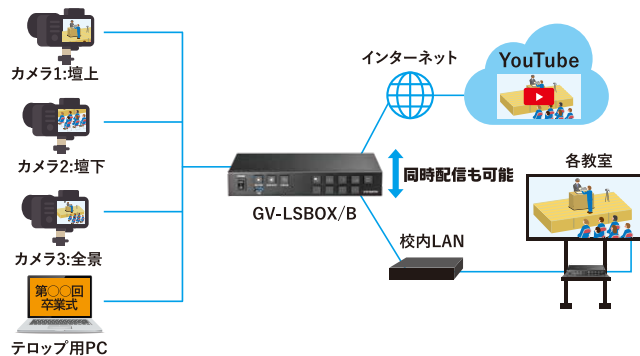

ポイント3

校外向け放送にも対応！

本商品はYouTubeなどの配信プラットフォームにも映像を配信できます。入学式や卒業式などを、会場に見に行けない保護者の方にも届けることができます。

また、**校内配信との同時運用も可能です。**

■配信機材

スタンドアロン型 ライブストリーミングBOX

GV-LSBOX/B

WEBページ

■受信機材

液晶モニター 法人向けブラビア

BZ40H/BZシリーズ

WEBページ

※仕様詳細はWebページをご確認ください。

お問い合わせはこちら