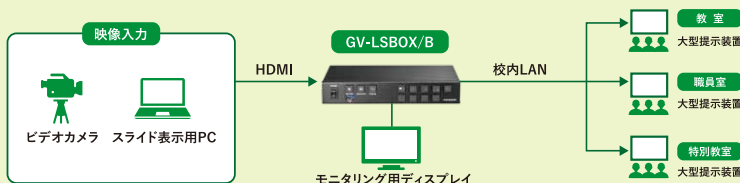

専門知識不要！ボタン押すだけ簡単配信 校内LANでみえる校内放送を実現

全校集会

お昼の放送

卒業式、入学式

運動会、音楽会、中継

ビデオカメラや教材映像をリアルタイムで各教室に放送

- ✓ 大型提示装置とGIGAネットワークの新たな活用
- ✓ 受信側の自動化により、教員の負担の軽減
- ✓ 生徒に新しいお昼の放送を創造する機会の提供

放送室/PC教室から一斉配信！みえる校内放送をもっと手軽に！

マルチメディアルーム (放送室/PC教室など)

いまの学校設備に プラスするだけ！

従来の校内放送は、音声調整卓やOFDM変調器、配線工事など大掛かりな準備が必要でした。本提案では、『GIGAスクール構想』により配備された校内ネットワークと大型提示装置に加え、学校備品のビデオカメラなど既存の学校設備を活用し、当社配信機器「GV-LSBOX/B」を設置することで従来の校内放送と同じ使用感で利用できる”みえる校内放送”を実現します。

構成例