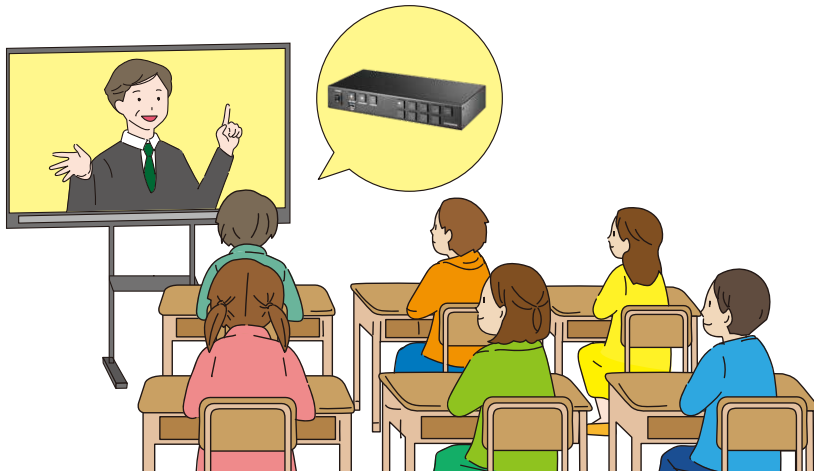

専門知識不要！ボタン押すだけ簡単配信 校内LANでみえる校内放送を実現

全校集会

お昼の放送

卒業式、入学式

運動会、音楽会、中継

ビデオカメラや教材映像をリアルタイムで各教室に放送

- ✓ 大型提示装置とGIGAネットワークの新たな活用
- ✓ 受信側の自動化により、教員の負担の軽減
- ✓ 生徒に新しいお昼の放送を創造する機会の提供

放送室/PC教室から一斉配信！みえる校内放送をもっと手軽に！

マルチメディアルーム (放送室/PC教室など)

いまの学校設備に プラスするだけ！

従来の校内放送は、音声調整卓やOFDM変調器、配線工事など大掛かりな準備が必要でした。本提案では、『GIGAスクール構想』により配備された校内ネットワークと大型提示装置に加え、学校備品のビデオカメラなど既存の学校設備を活用し、当社配信機器「GV-LSBOX/B」を設置することで従来の校内放送と同じ使用感で利用できる”みえる校内放送”を実現します。

構成例

GV-LSBOX/Bは、ここがスゴイ!

ポイント1

ボタンを押すだけ！シンプルな操作性

児童/生徒企画の放送も

録画・静止画・配信ボタン

画面表示切替ボタン

映像入力切替ボタン

ボタンを押すだけで簡単に放送開始！画面切替えも可能で、初めての方でも直感的に操作できます。そのため、**専門職員不要で児童/生徒にも扱えます。**

ポイント2

受信側の操作は不要

アプリ
「らくらくライブ」

便利な3つの連鎖機能

自動電源ON/OFF

放送先指定

音量制御