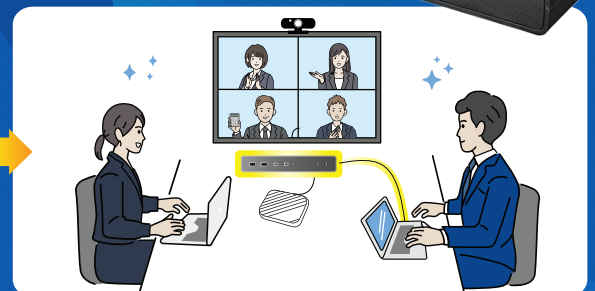

## ドッキングステーションがおすすめ!

USB カメラ

マイクスピーカー

LAN ケーブル

HDMI ケーブル

さまざまな周辺機器のケーブルを1本化!  
すぐにWeb会議を始められる

ドッキングステーション  
US3C-DS1/PD-A  
¥32,890

税抜¥29,900 ※参考価格

これからは

慌てて会議室に  
入っても……

Web会議機器の接続は  
USB Type-C ケーブル1本で

すぐに会議に集中できる。

お問い合わせはこちら