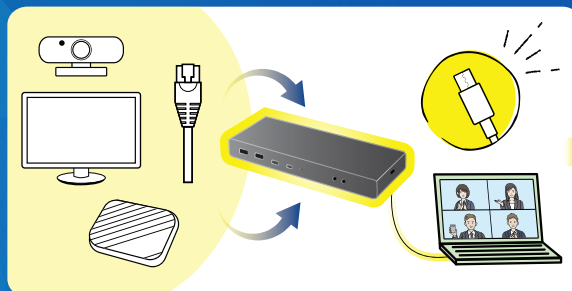

## ドッキングステーションがおすすめ!

USB カメラ

マイクスピーカー

LAN ケーブル

HDMI ケーブル

さまざまな周辺機器のケーブルを1本化!  
すぐにWeb会議を始められる

ドッキングステーション  
US3C-DS1/PD-A  
¥32,890

税抜¥29,900 ※参考価格

これからは

慌てて会議室に  
入っても……

Web会議機器の接続は  
USB Type-C ケーブル1本で

すぐに会議に集中できる。

お問い合わせはこちら