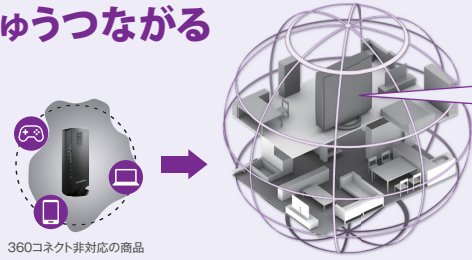

Wi-Fi (無線LAN) ルーター

ストリーム数とは

Wi-Fi (無線LAN) の速度は、車道のように電波の通る道が多い程、高速に通信ができます。この道の数をストリーム数といいますが、同じ11acでも433Mbpsや1733Mbpsなど速度の違いがあるのはこのストリーム数のためです。

対応する最高速の規格 **11ac** **4×4**

受信ストリーム数 送信ストリーム数

アイ・オーのWi-Fiルーターはつながる技術「360コネクト」を搭載!

電波の死角なし!家じゅうつながる

「360コネクト」では、アンテナを最適化することで電波のムラをなくし、安定した電波送信を実現。さらに高性能パワーアンテナの採用により、全方向に対してより遠くまで電波を発信できるようになりました。

「360コネクト」による電波放射イメージ
「360コネクト」搭載Wi-Fiルーターなら全方向にムラなく電波を届けられます。
※「360コネクト」に対応の商品は下表をご確認ください。