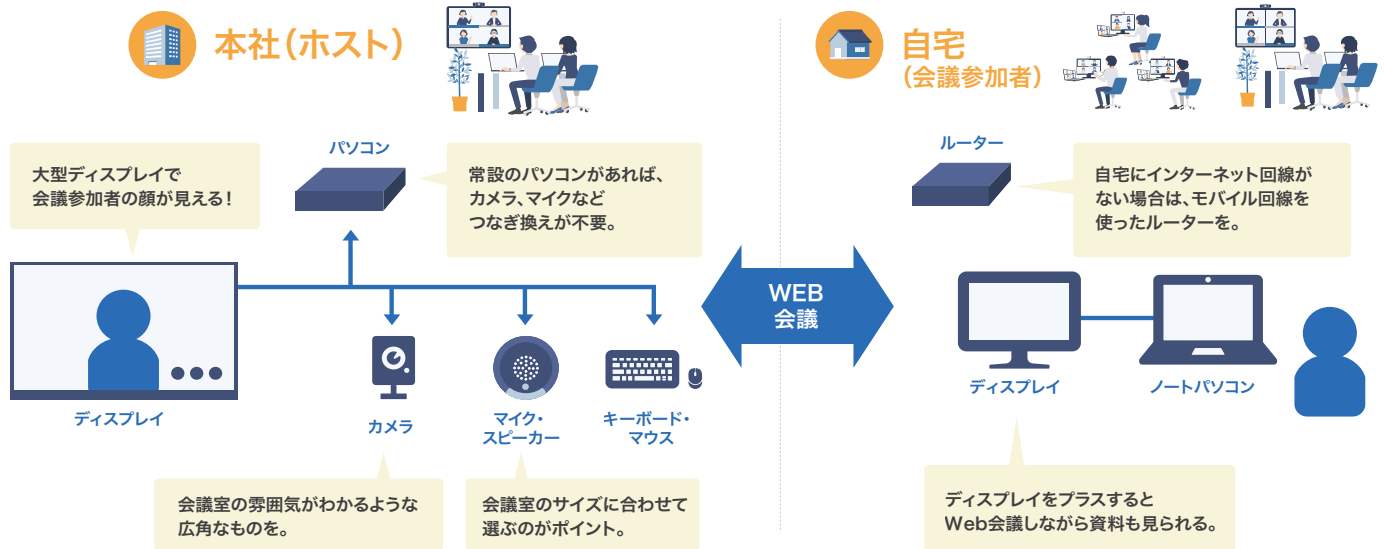

アイオー-会議の達人

会議室へのディスプレイ導入で、効率よく、質の高い会議をご提案いたします！

アイオーのディスプレイで 「会議のカタチ」を提案

テレワークやWEB会議など、「働き方改革」により、
会社側も様々な「会議のカタチ」を求められるようになってきました。
アイオーでは、WEB会議や遠隔地連携など、
新しい「会議のカタチ」をご提案いたします！

WEB会議

本社拠点の課題

最近、多くなったweb会議。対面する会議と違って、離れている分、お互いの意思疎通を図ることがより重要になってきたけど、どうしたらいいのだろうか？

ポイント
01

機材の準備など、
スムーズにしたい。

ポイント
02

離れているからこそ、
会議の全体の雰囲気等も
伝わるようにしたい。

ポイント
03

ディスプレイに
映し出すことで、
会議にも集中できる。

 **本社 (ホスト)**

 **自宅 (会議参加者)**

 **取引先**

Web会議セットを会議室に常設することで、スムーズにweb会議に対応できます！

レイアウトイメージ

WEB会議におすすめの商品

会議室用ディスプレイ

大会議室向け

65型 LCD-M4K652XDB

中会議室向け

工場の稼働状況を把握したい

ネットワークカメラ導入によりコミュニケーションの支援が可能

支店間の在社状況の確認や工場間の稼働状況などの確認にネットワークカメラを使った遠隔コミュニケーションが有効です。社や業務量などを視覚的に確認できるので、拠点間のコミュニケーションの一助となります。

本社(ホスト)

支社(遠隔地)

Web会議セットを会議室に常設することで、スムーズにweb会議に対応できます！

レイアウトイメージ