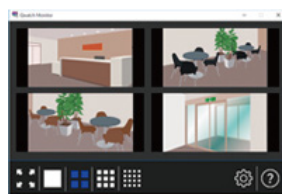

パソコン画面で複数台を同時にモニタリングできる！
Qwatch Monitor

PoE給電対応スイッチ

BSH-GP08MB

パソコン

MiniPC
MPC-WE1シリーズ

液晶ディスプレイ

複数の拠点を同時に表示する場合は大画面がおすすめ。