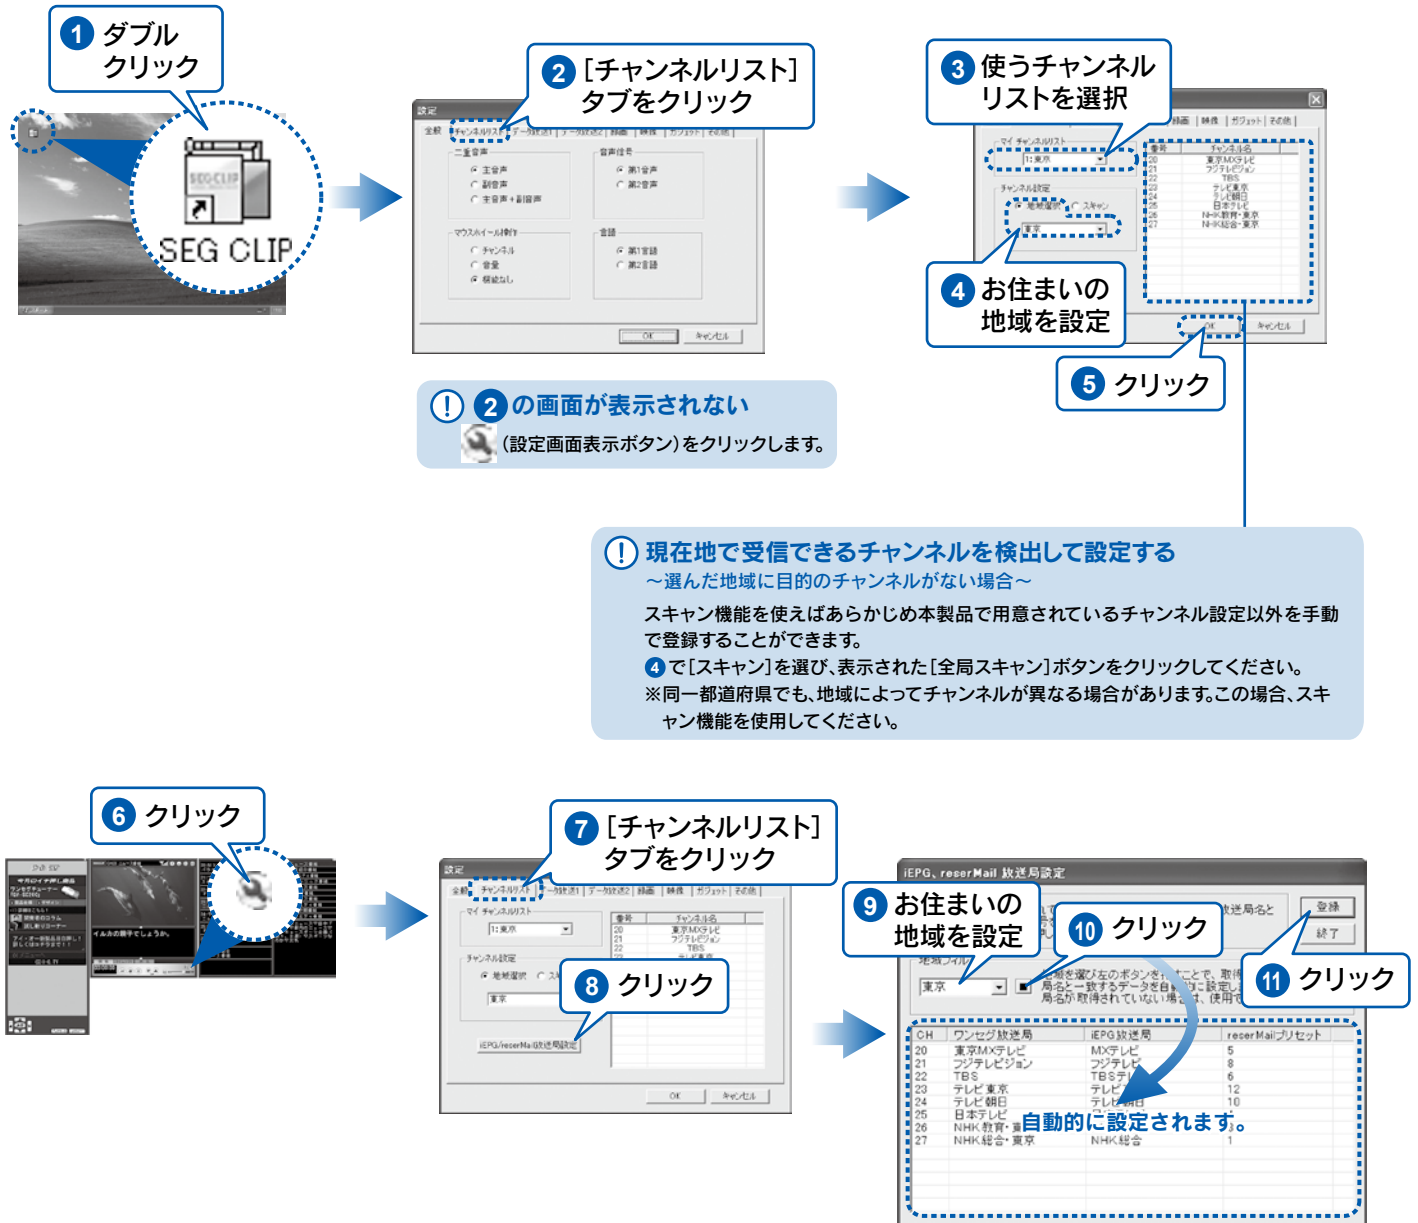

チャンネルリパック簡易マニュアル

対象製品

GV-SC200

初期スキャン手順 2 ページ

ご注意

本書は、製品に添付の取扱説明書を抜粋したものです。

それぞれの参照ページ先については、取扱説明書をご覧ください。

初期スキャン手順