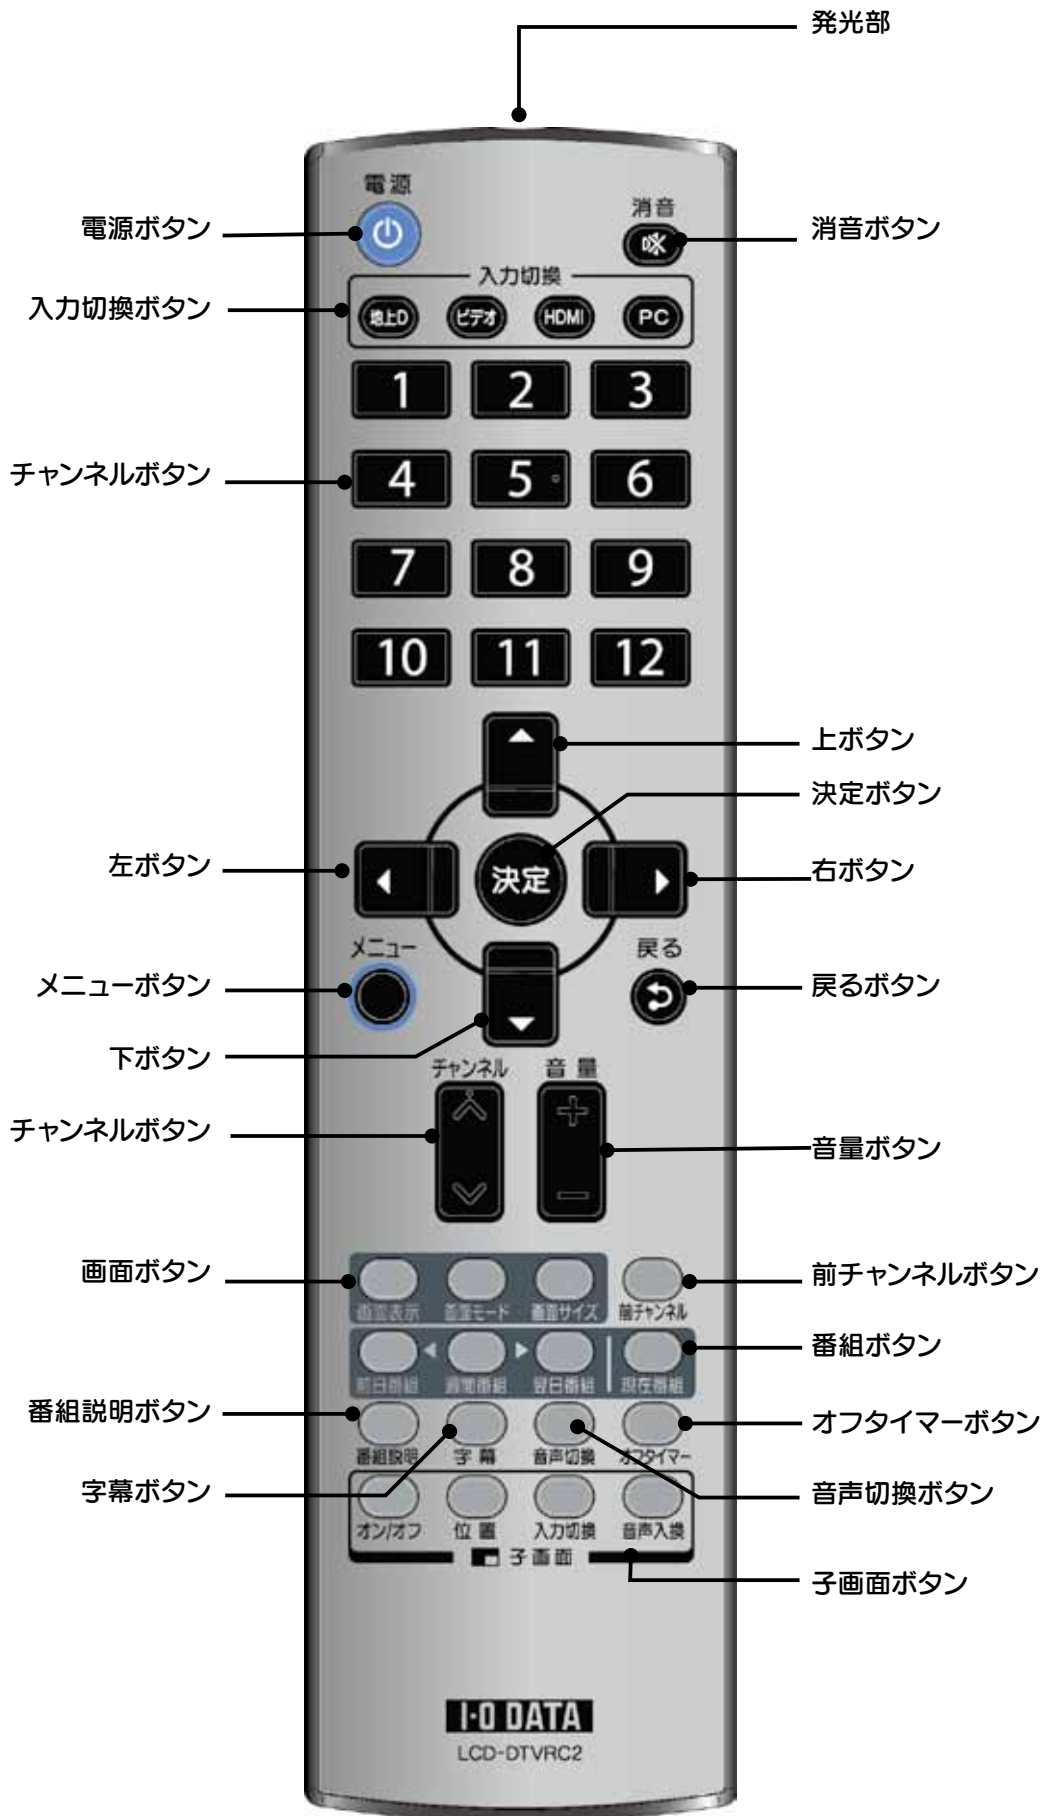

チャンネルリパック簡易マニュアル

対象製品

LCD-DTV221XBR
LCD-DTV222XBR

リモコン	2 ページ
初期スキャン手順	4 ページ

ご注意

本書は、製品に添付の取扱説明書を抜粋したものです。

それぞれの参照ページ先については、取扱説明書をご覧ください。

リモコン

■リモコン

名称		機能
発光部		リモコンの信号が出る部分です。(カバーはありません。)
電源ボタン		電源のオン/オフを行います。オンになると本体前面のLEDランプが青色に点灯します。
消音ボタン		音声をミュートにします。 再度ボタンを押すと元の音量に戻ります。
入力 切換 ボタン	地上D	テレビに切り換えます。
	ビデオ	D端子→ビデオ→D端子→…の順に入力を切り換えます
	HDMI	HDMI1 → HDMI2 → HDMI1…の順に入力を切り換えます。
	PC	PC(デジタル)に切り換えます。
チャンネルボタン		チャンネルを選択します。(TVモード時)
上下ボタン▲▼		「設定/調整メニュー」において設定値の変更に使用します。
左右ボタン◀▶		「設定/調整メニュー」において設定値の変更に使用します。
決定ボタン		「設定/調整メニュー」において選んだ項目を実行します。
メニューボタン		「設定/調整メニュー」を表示します。再度ボタンを押すと「設定/調整メニュー」を終了します。
戻るボタン		「設定/調整メニュー」で前の画面に戻ります。
音量ボタン		音量の上げ下げを行います。
チャンネルボタン		チャンネルを切り換えます。(TVモード時)
画面 ボタ ン	画面表示	入力情報表示を入/切します。
	画面モード	画面モードを切り換えます。
	画面サイズ	表示サイズを切り換えます。
前チャンネルボタン		前回視聴していたチャンネルに切り換えます。(TVモード時)
番組 ボタ ン	前日番組	週間番組表で、前日の番組表にページを切り換えます。
	週間番組	週間番組表を表示します。
	翌日番組	週間番組表で、翌日の番組表にページを切り換えます。
	現在番組	現在番組表を表示します。
番組説明ボタン		視聴中の番組または番組表のカーソル位置の番組の説明を表示します。
字幕ボタン		字幕放送がある場合に、字幕表示の入/切を行います。
音声切換ボタン		番組に複数の音声が含まれている場合、音声を切り換えます。 (例) 主音声→副音声→主+副→主音声…(2カ国語放送受信中)の順に音声を切り換えます。
オフタイマー ボタン		オフタイマー設定を行います。 0(オフ)⇒30分⇒60分⇒90分⇒120分⇒0(オフ)の順にオフタイマー設定時間を切り換えます。
子 画 面 ボタ ン	オン/オフ	子画面表示のオン/オフを切り換えます。
	位置	子画面の位置を変更します。
	入力切換	子画面に表示する映像を切り換えます。
	音声入換	親画面と子画面の音声を入れ換えます。

初期スキャン

お知らせ

「選択します。」と表記している箇所は、上下左右ボタンでカーソルを合わせ、[決定]ボタンを押してください。

■チャンネルの設定方法

- 1 本製品の電源を入れます。
- 2 リモコンの入力切換で [地上 D] ボタンを押します。
購入後、初めての場合は、手順3～手順5の画面は表示されません。
手順6におすすみください。

- 3 [メニュー] ボタンを押して、メニューを表示します。

メニューが表示されます。 →