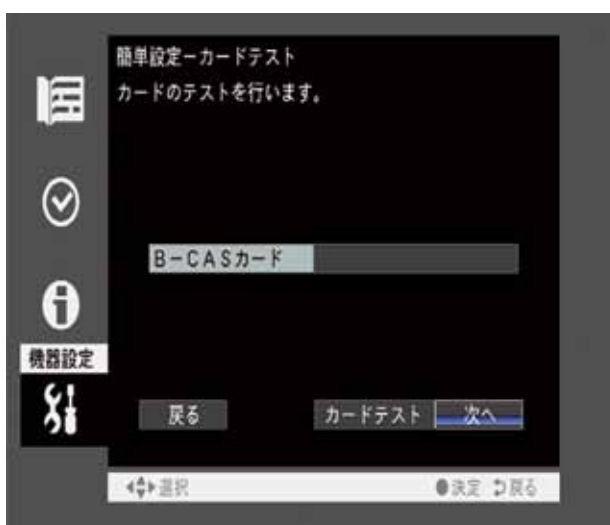

1. **12** B-CASカードのテストを行います。
   [カードテスト]を選択します。