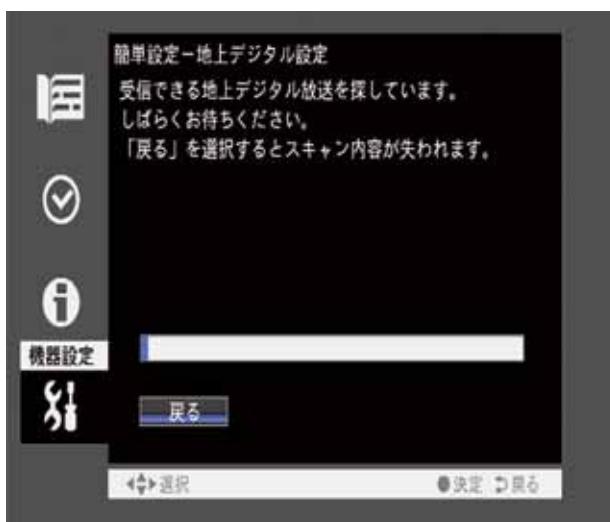

初期スキャン

お知らせ

「選択します。」と表記している箇所は、上下左右ボタンでカーソルを合わせ、[決定]ボタンを押してください。

■チャンネルの設定方法

- 1 本製品の電源を入れます。
- 2 リモコンの入力切換で [地上 D] ボタンを押します。
購入後、初めての場合は、手順3～手順5の画面は表示されません。
手順6におすすみください。

- 3 [メニュー] ボタンを押して、メニューを表示します。

メニューが表示されます。 →

- 4 [チューナー] → [実行]
を選択します。

- 5 [機器設定] → [簡単設定]
を選択します。

- 6 [次へ] を選択します。

7 [次へ] を選択します。

8 [次へ] を選択します。

9 [地域選択]でお住まいの地域を選択します。
選択後、[次へ]を選択します。

- 10** 受信できる地上デジタル放送を検索中です。
しばらくお待ちください。

- 11** 検索が完了すると、放送局が表示されます。
[次へ]を選択します。