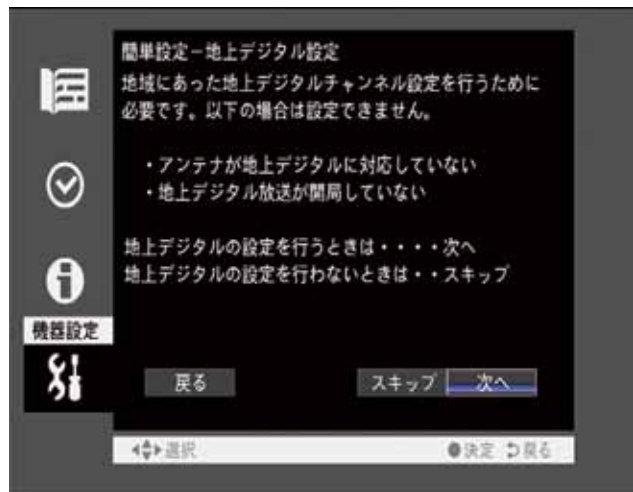

初期スキャン

お知らせ

「選択します。」と表記している箇所は、上下左右ボタンでカーソルを合わせ、[決定]ボタンを押してください。

■チャンネルの設定方法

- 1 本製品の電源を入れます。
- 2 リモコンの入力切換で [地上 D] ボタンを押します。
購入後、初めての場合は、手順3～手順5の画面は表示されません。
手順6におすすみください。

- 3 [メニュー] ボタンを押して、メニューを表示します。

メニューが表示されます。 →

- 4 [チューナー] → [実行]
を選択します。

- 5 [機器設定] → [簡単設定]
を選択します。

- 6 [次へ] を選択します。

7 [次へ] を選択します。

8 [次へ] を選択します。

9 [地域選択]でお住まいの地域を選択します。
選択後、[次へ]を選択します。

- 10** 受信できる地上デジタル放送を検索中です。
しばらくお待ちください。

- 11** 検索が完了すると、放送局が表示されます。
[次へ]を選択します。