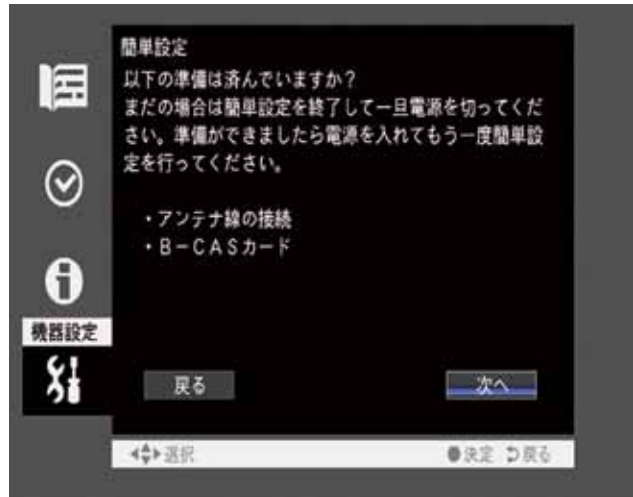

初期スキャン

お知らせ

「選択します。」と表記している箇所は、上下左右ボタンでカーソルを合わせ、[決定]ボタンを押してください。

■チャンネルの設定方法

- 1 本製品の電源を入れます。
- 2 リモコンの入力切換で [地上 D] ボタンを押します。
購入後、初めての場合は、手順3～手順5の画面は表示されません。
手順6におすすみください。

- 3 [メニュー] ボタンを押して、メニューを表示します。

メニューが表示されます。 →

- 4 [チューナー] → [実行]
を選択します。

- 5 [機器設定] → [簡単設定]
を選択します。

- 6 [次へ] を選択します。

7 [次へ] を選択します。

8 [次へ] を選択します。

9 [地域選択]でお住まいの地域を選択します。
選択後、[次へ]を選択します。

- 10** 受信できる地上デジタル放送を検索中です。
しばらくお待ちください。

- 11** 検索が完了すると、放送局が表示されます。
[次へ]を選択します。