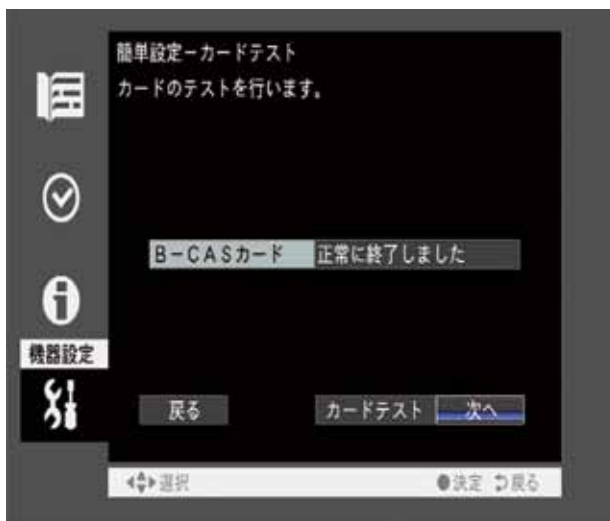

13 「正常に終了しました」と表示されましたら、
[次へ] を選択します。