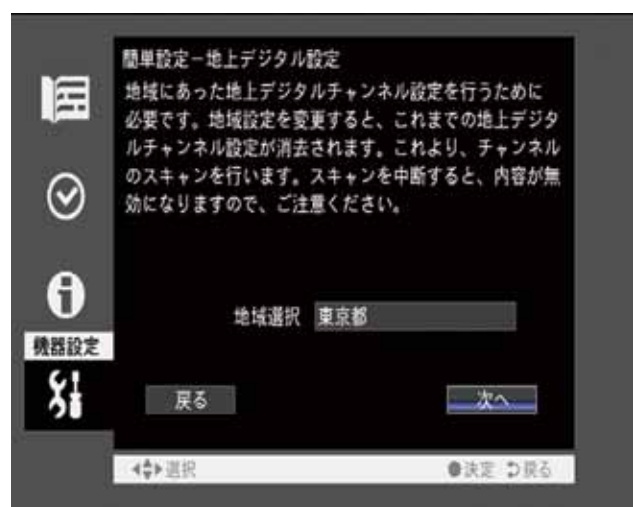

初期スキャン

お知らせ

「選択します。」と表記している箇所は、上下左右ボタンでカーソルを合わせ、[決定]ボタンを押してください。

■チャンネルの設定方法

- 1 本製品の電源を入れます。
- 2 リモコンの入力切換で [地上 D] ボタンを押します。
購入後、初めての場合は、手順3～手順5の画面は表示されません。
手順6におすすみください。

- 3 [メニュー] ボタンを押して、メニューを表示します。

メニューが表示されます。 →

- 4 [チューナー] → [実行]
を選択します。

- 5 [機器設定] → [簡単設定]
を選択します。

- 6 [次へ] を選択します。

7 [次へ] を選択します。

8 [次へ] を選択します。

9 [地域選択]でお住まいの地域を選択します。
選択後、[次へ]を選択します。

- 10** 受信できる地上デジタル放送を検索中です。
しばらくお待ちください。

- 11** 検索が完了すると、放送局が表示されます。
[次へ]を選択します。